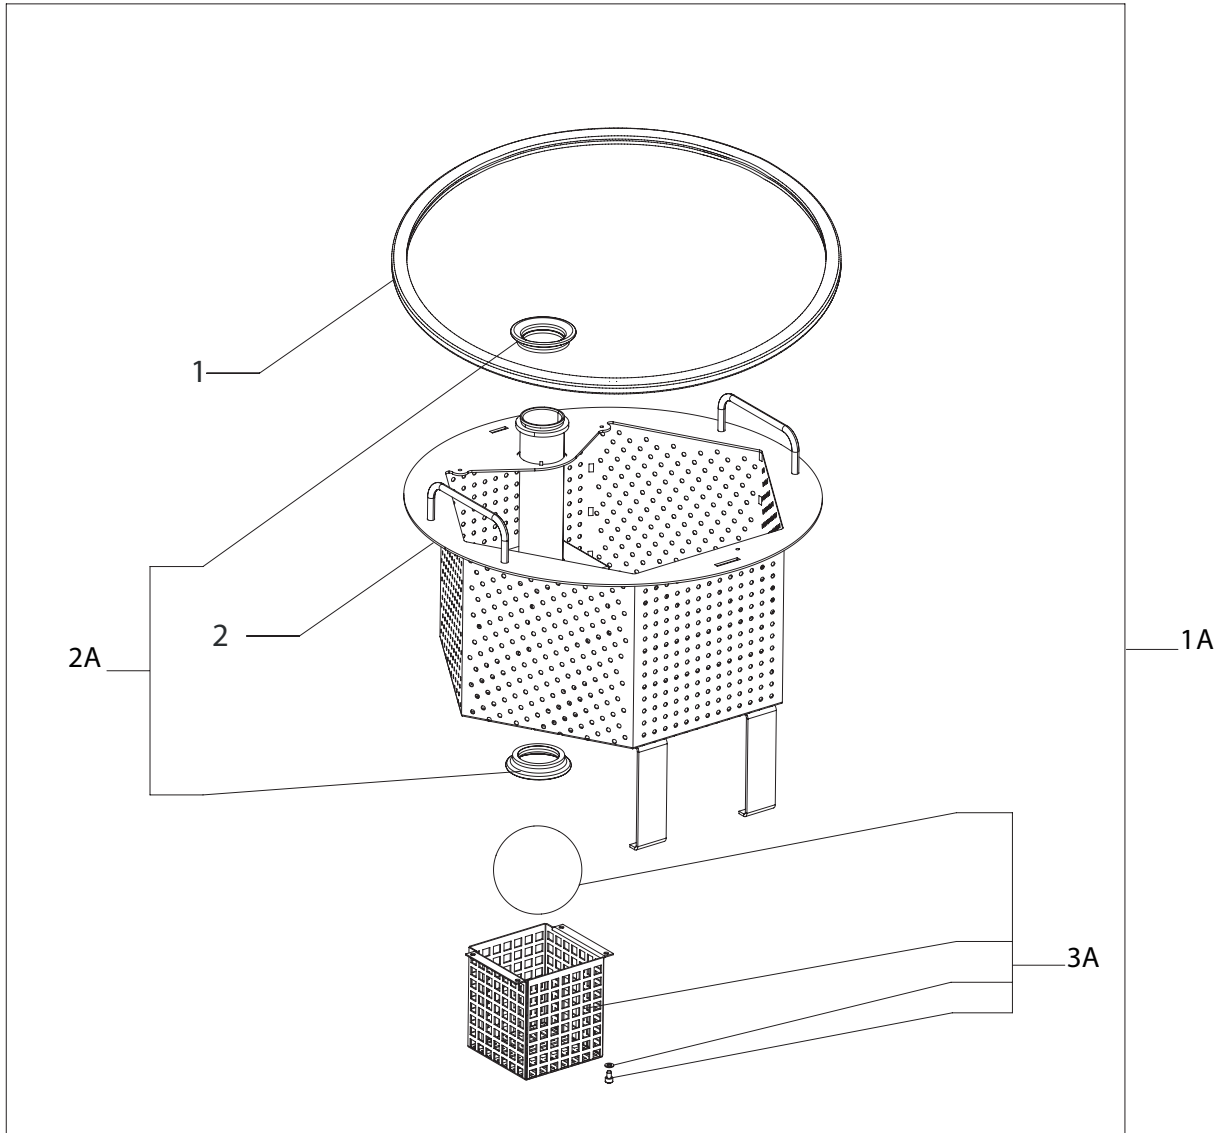

Part Notes:

[1] - Old IVAC production products

Pos.	Artikel-Nr.	Menge	Variante	Notes
1	4083600581	1	TROLLEY M.WST RAL7016	
2	Z8 17021	1	Stossfänger Halter	
1A	40000816	1	Griffhalter Kit	
2A	40000817	1	Handgriff	
3A	4089100579	1	KIT HOOK FOR HANDLE VHO	
4A	40000819	1	HANDLE CUSHION GEAR KIT	
5A	40000814	1	ACCESSORY HOLDER KIT	
6A	4089100580	1	REVOLVING WHEEL KIT VHO	
7A	40000813	1	FIX WHEEL KIT	
8A	4089100578	1	KIT WEIGHT BALANCE VHO	

Pos.	Artikel-Nr.	Menge	Variante	Notes
1A	4056000449	1	Schlammfiltereinsatz VHO 50 Mikro	
1A	4056000450	1	Schlammfiltereinsatz VHO 100 Mikro	
1A	4056000451	1	Schlammfiltereinsatz VHO 300 Mikro	

Pos.	Artikel-Nr.	Menge	Variante	Notes
1	Z8 17459	1	Dichtung D460 Spänesieb	
2	4083000775	1	CHIP COLLECTION BASKET SS	
1A	4056000668	1	Spänekorb	
2A	40000810	1	Dichtungskit	
2A	4089100575	1	GASKET KIT SILICON	
3A	4089100581	1	FLOATER KIT VHO	