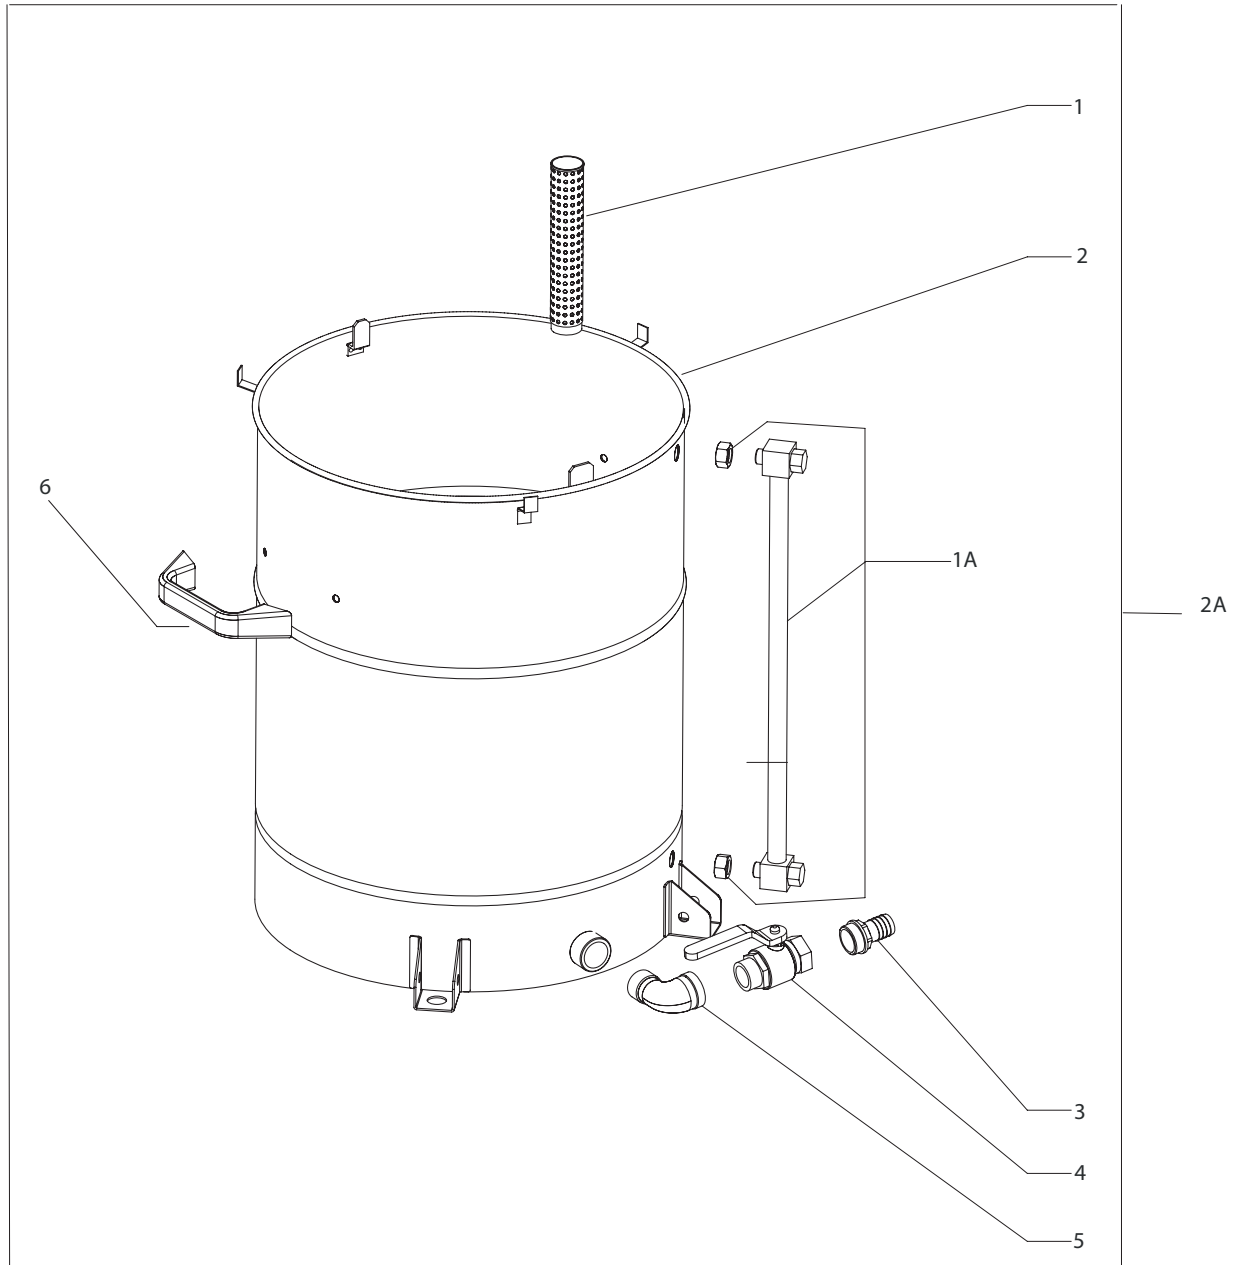

Part Notes:

[1] - Old IVAC production products

Pos.	Artikel-Nr.	Menge	Variante	Notes
1	Z8 36191	1	Spannring	
2	Z8 17459	1	Dichtung D460 Spänesieb	
3	Z8 15003	1	Ring ¥460	
4	4083100829	1	FILTER CHAMBER D460X140 M.WSST	
5	Z8 36191	1	Spannring	
6	Z8 17126	1	Filterringdichtung aus	
7	4081200552	1	FLOAT SUPPORT PLATE SS	
1A	40000809	1	Handgriff	
2A	40000810	1	DichtungsKit	
2A	4089100575	1	GASKET KIT SILICON	
3A	40000811	1	Schwimmerventil-Kit	[1]
4A	4089100582	1	PLATE FLOATER KIT VHO	

Part Notes:

[1] - NO MORE AVAILABLE

Pos.	Artikel-Nr.	Menge	Variante	Notes
1	Z8 13010	1	Feder	
2	Z8 32543	1	Sicherungshebel 50 INOX	
3	Z8 40720	1	Dichtung	
4	Z8 40720	1	Dichtung	
5	Z8 17005	2	Anschlussdichtung D50	
6	4084000989	1	Joint V-Ring	
1A	4089100583	1	KIT INLET COMPLETE VHO	
2A	40000320	1	Arretierung f. Kessel-	
3A	40000800	1	Sauganschluskit D50	
4A	4089100576	1	D50 DEFLECTOR KIT FOR SWITCHIN VHO	

Part Notes:

[1] - Old IVAC production products

Pos.	Artikel-Nr.	Menge	Variante	Notes
1	4083600581	1	TROLLEY M.WST RAL7016	
2	Z8 17021	1	Stossfänger Halter	
1A	40000816	1	Griffhalter Kit	
2A	40000817	1	Handgriff	
3A	4089100579	1	KIT HOOK FOR HANDLE VHO	
4A	40000819	1	HANDLE CUSHION GEAR KIT	
5A	40000814	1	ACCESSORY HOLDER KIT	
6A	4089100580	1	REVOLVING WHEEL KIT VHO	
7A	40000813	1	FIX WHEEL KIT	
8A	4089100578	1	KIT WEIGHT BALANCE VHO	