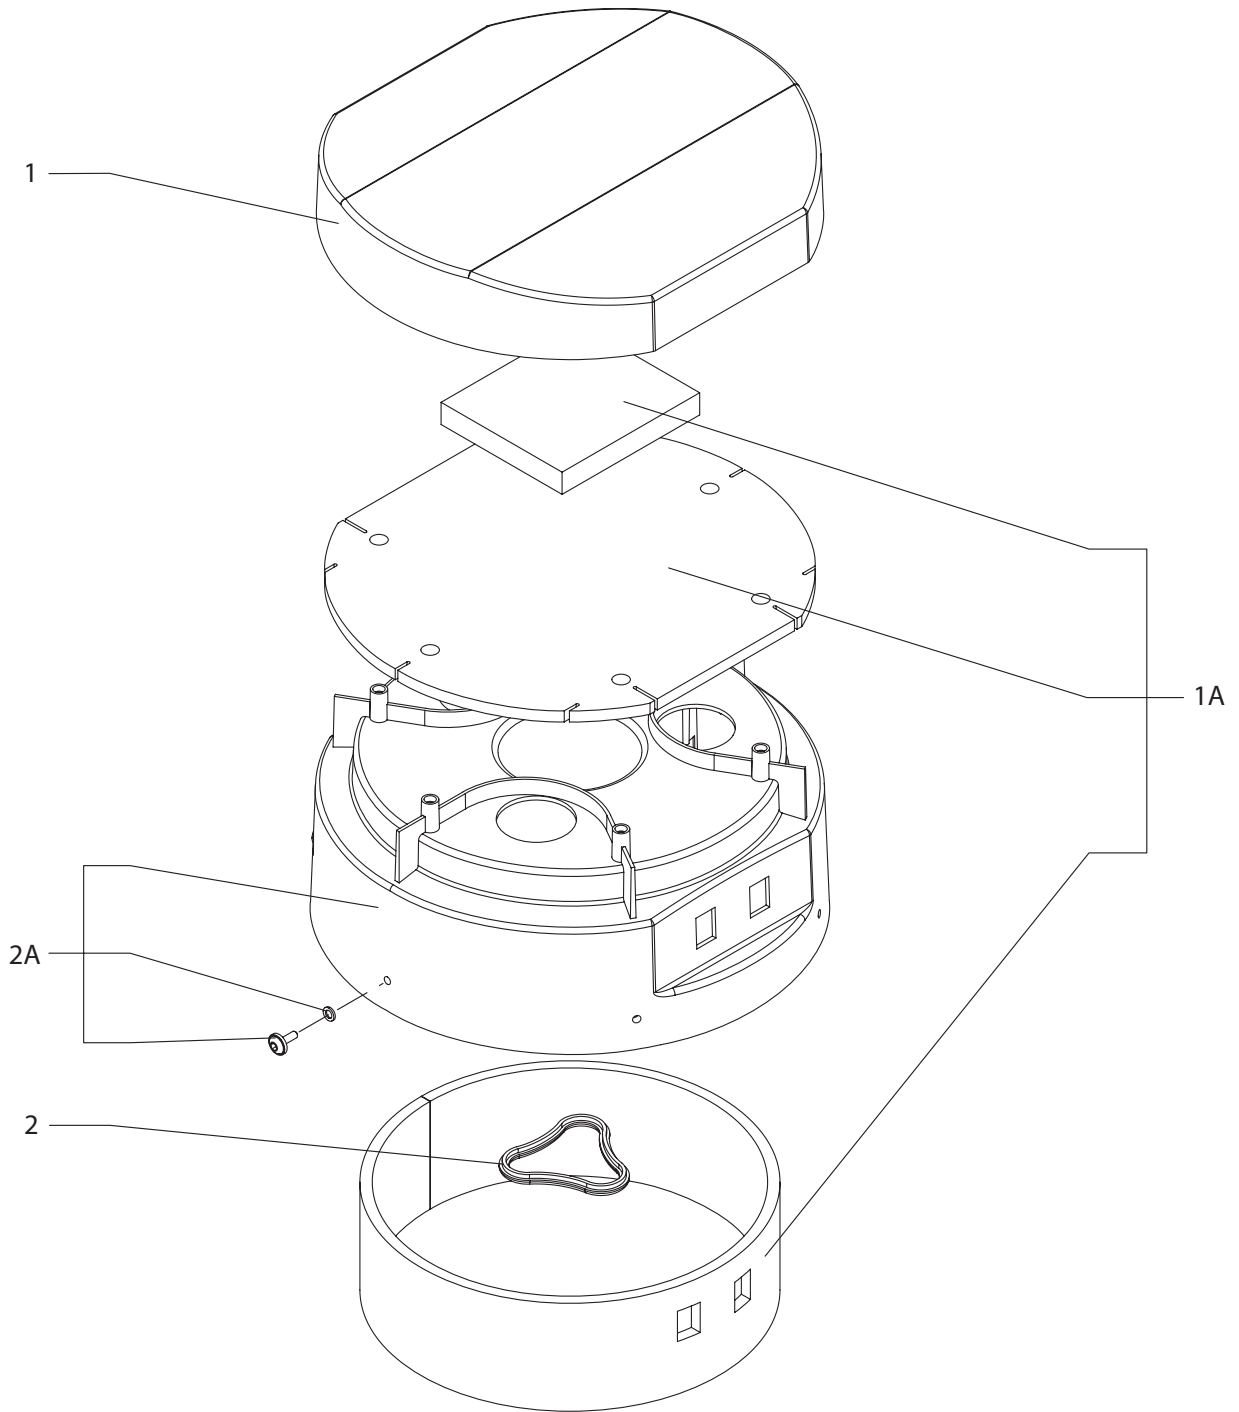

PARTS LIST

2022.03.03

TABLE OF CONTENTS

L205 - 1 - SUCTION UNIT	1
L205 - 2 - SUCTION UNIT	3
L205 - 3 - SUCTION UNIT	5
L205 - 4 - SUCTION UNIT	7
L205 - 5 - SUCTION UNIT	9
L205 - 6 - CONTAINER UNIT	11
L205 - 7 - CONTAINER UNIT	13
L205 - 8 - CONTAINER UNIT	15
L205 - 9 - FRAME	17
L205 - 10 - MUD FILTER KIT	19
L205 - 11 - KIT CHIPS BASKET	21
OPTIONALS	23

Pos.	Artikel-Nr.	Menge	Variante	Notes
1	82160100	1	Deckel IX 2000-Motor	
2	82161900	1	MANIFOLD SEAL	
1A	40000791	1	Schalldämpfer Kit	
2A	40000792	1	Dichtring 137/60	

Pos.	Artikel-Nr.	Menge	Variante	Notes
1		4	Screw M6x16 UNI 5931 DIN 912	
2	4083901355	1	Kabeldurchführung	[1]
3	4081200438	1	Luftgehäuse	
4	4083200636	1	Umlenkventil kpl.	
1A	40000793	1	Abstandshalter	
2A	40000794	1	Motorhalterung	
3A	40000795	1	Dichtungskit, Motorkopf	
4A	40000796	1	Motorhalterung Kit	

Part Notes:

[1] - Old IVAC production products

Pos.	Artikel-Nr.	Menge	Variante	Notes
1	Z8 36191	1	Spannring	
2	Z8 17459	1	Dichtung D460 Spänesieb	
3	Z8 15003	1	Ring ¥460	
4	4083100829	1	FILTER CHAMBER D460X140 M.WSST	
5	Z8 36191	1	Spannring	
6	Z8 17126	1	Filterringdichtung aus	
7	4081200552	1	FLOAT SUPPORT PLATE SS	
1A	40000809	1	Handgriff	
2A	40000810	1	DichtungsKit	
2A	4089100575	1	GASKET KIT SILICON	
3A	40000811	1	Schwimmerventil-Kit	[1]
4A	4089100582	1	PLATE FLOATER KIT VHO	