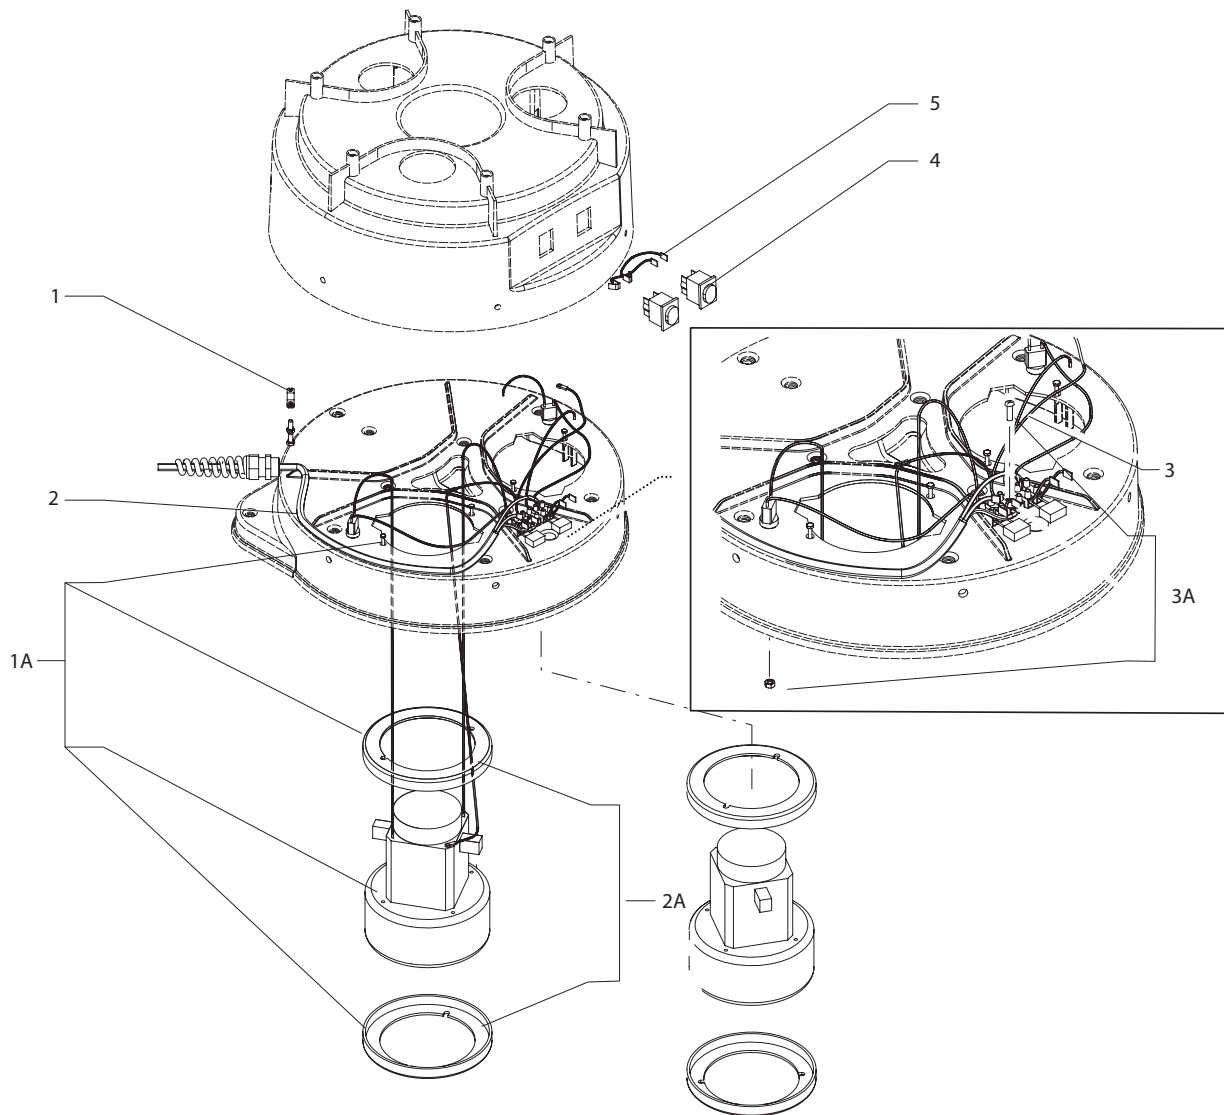

Pos.	Artikel-Nr.	Menge	Variante	Notes
1	82160100	1	Deckel IX 2000-Motor	
2	82161900	1	MANIFOLD SEAL	
1A	40000791	1	Schalldämpfer Kit	
2A	40000792	1	Dichtring 137/60	

Pos.	Artikel-Nr.	Menge	Variante	Notes
1		4	Screw M6x16 UNI 5931 DIN 912	
2	4083901355	1	Kabeldurchführung	[1]
3	4081200438	1	Luftgehäuse	
4	4083200636	1	Umlenkventil kpl.	
1A	40000793	1	Abstandshalter	
2A	40000794	1	Motorhalterung	
3A	40000795	1	Dichtungskit, Motorkopf	
4A	40000796	1	Motorhalterung Kit	

Pos.	Artikel-Nr.	Menge	Variante	Notes
1	82161200	1	CABLE CLAMP	[1]
2	82161701	1	CABLE 9M. 3G1.5MM2 PVC	[1]
3	4083901339	1	CABLE KIT FOR HEAD WSS-WST	
4	82160600	2	ON/OFF SWITCH	[1]
5	82183400	2	CABLE FOR SWITCH	[1]
1A	40000805	1	MOTOR KIT	
2A	40000807	1	Dichtungskit f. Motor	
3A	40000806	1	MOTORHEAD CABLE KIT	

Part Notes:

[1] - Old IVAC production products

Pos.	Artikel-Nr.	Menge	Variante	Notes
1	Z8 36191	1	Spannring	
2	Z8 17459	1	Dichtung D460 Spänesieb	
3	Z8 15003	1	Ring ¥460	
4	4083100829	1	FILTER CHAMBER D460X140 M.WSST	
5	Z8 36191	1	Spannring	
6	Z8 17126	1	Filterringdichtung aus	
7	4081200552	1	FLOAT SUPPORT PLATE SS	
1A	40000809	1	Handgriff	
2A	40000810	1	DichtungsKit	
2A	4089100575	1	GASKET KIT SILICON	
3A	40000811	1	Schwimmerventil-Kit	[1]
4A	4089100582	1	PLATE FLOATER KIT VHO	

Part Notes:

[1] - NO MORE AVAILABLE

Pos.	Artikel-Nr.	Menge	Variante	Notes
1	Z8 13010	1	Feder	
2	Z8 32543	1	Sicherungshebel 50 INOX	
3	Z8 40720	1	Dichtung	
4	Z8 40720	1	Dichtung	
5	Z8 17005	2	Anschlussdichtung D50	
6	4084000989	1	Joint V-Ring	
1A	4089100583	1	KIT INLET COMPLETE VHO	
2A	40000320	1	Arretierung f. Kessel-	
3A	40000800	1	Sauganschluskit D50	
4A	4089100576	1	D50 DEFLECTOR KIT FOR SWITCHIN VHO	