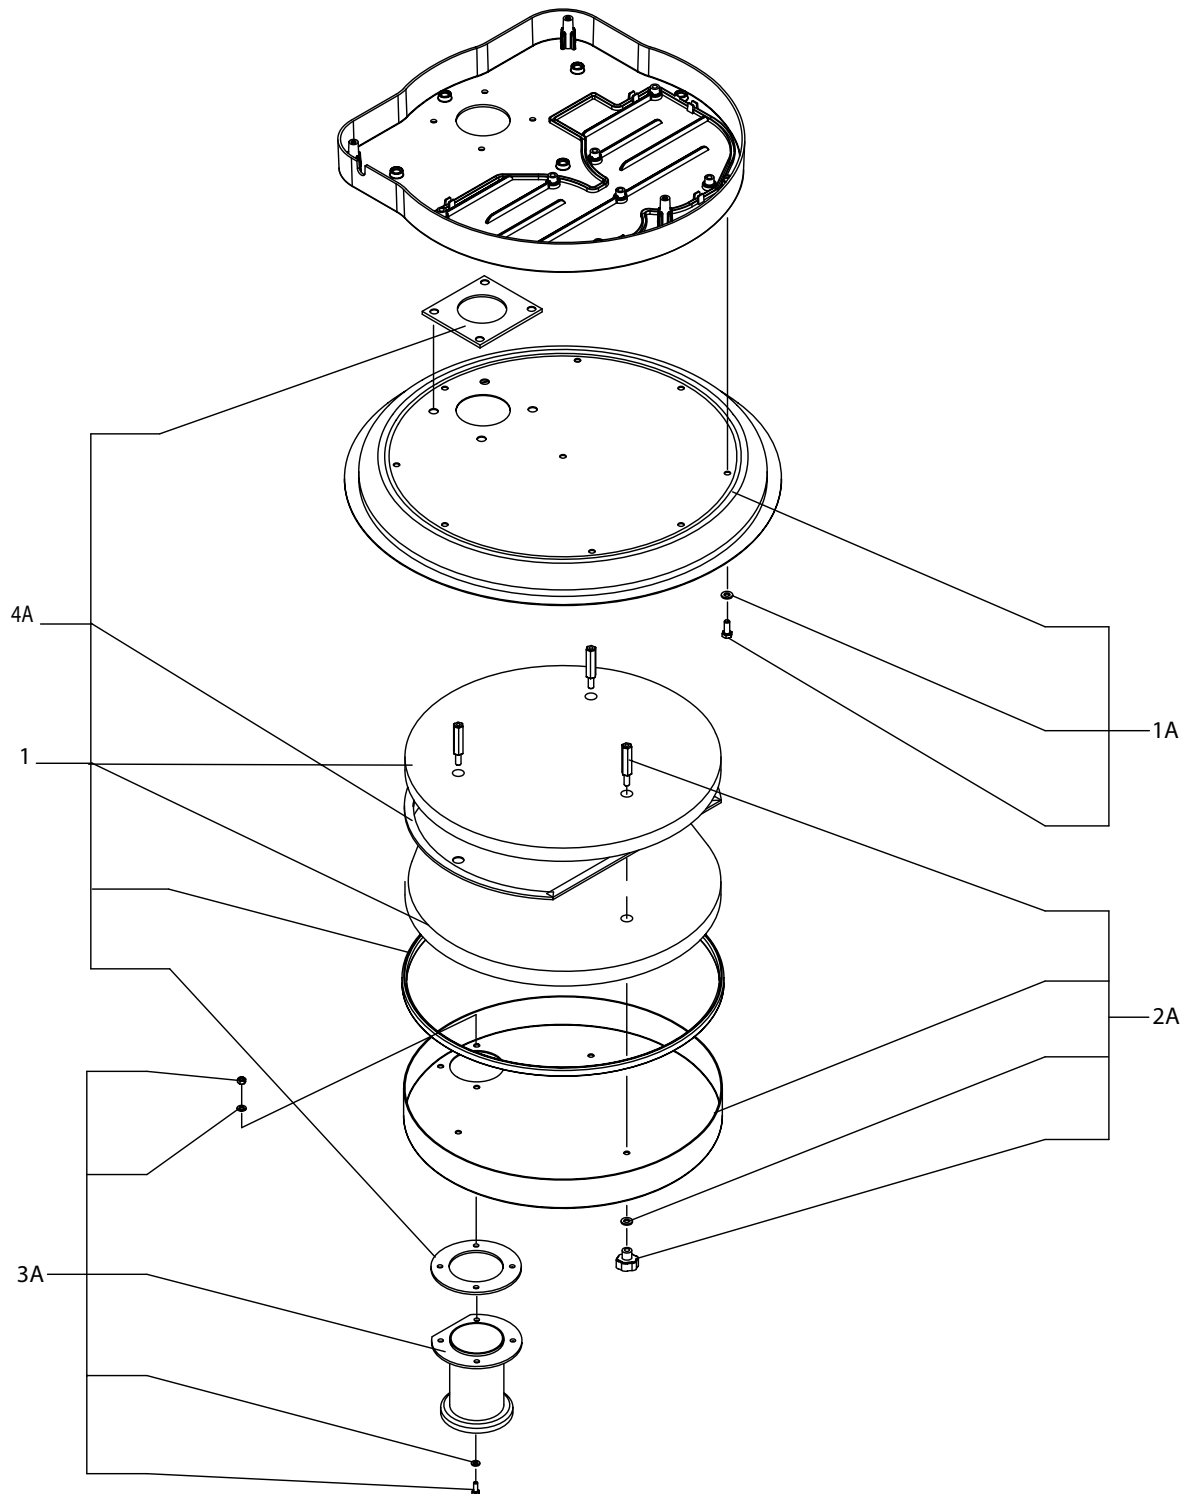

Pos.	Artikel-Nr.	Menge	Variante	Notes
1	4081700884	2	MOTOR FILTER WSS-WST	
1A	40000801	1	Motorhaube	
2A	40000802	1	Filterhalter Kit	
3A	40000804	1	MOTORHEAD SUCTION KIT	
4A	40000795	1	Dichtungskit, Motorkopf