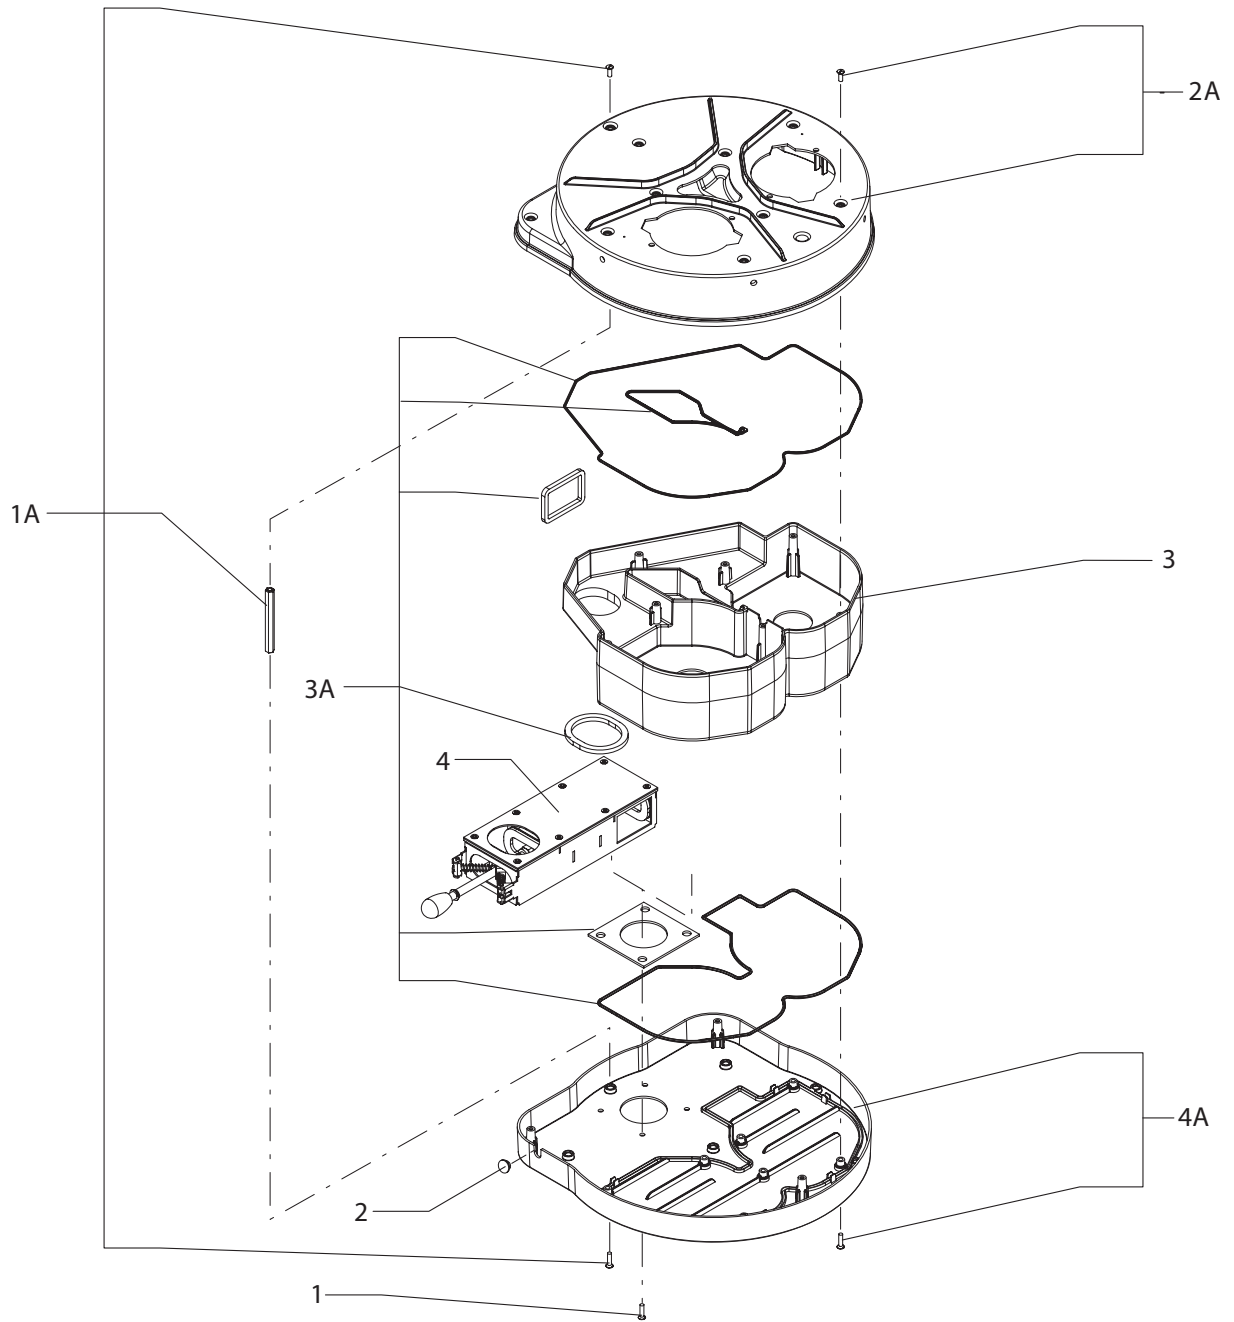

PARTS LIST

2022.03.03

TABLE OF CONTENTS

L205 - 1 - SUCTION UNIT	1
L205 - 2 - SUCTION UNIT	3
L205 - 3 - SUCTION UNIT	5
L205 - 4 - SUCTION UNIT	7
L205 - 5 - SUCTION UNIT	9
L205 - 6 - CONTAINER UNIT	11
L205 - 7 - CONTAINER UNIT	13
L205 - 8 - CONTAINER UNIT	15
L205 - 9 - FRAME	17
L205 - 10 - MUD FILTER KIT	19
L205 - 11 - KIT CHIPS BASKET	21
OPTIONALS	23

Pos.	Artikel-Nr.	Menge	Variante	Notes
1	82160100	1	Deckel IX 2000-Motor	
2	82161900	1	MANIFOLD SEAL	
1A	40000791	1	Schalldämpfer Kit	
2A	40000792	1	Dichtring 137/60	

Pos.	Artikel-Nr.	Menge	Variante	Notes
1		4	Screw M6x16 UNI 5931 DIN 912	
2	4083901355	1	Kabeldurchführung	[1]
3	4081200438	1	Luftgehäuse	
4	4083200636	1	Umlenkventil kpl.	
1A	40000793	1	Abstandshalter	
2A	40000794	1	Motorhalterung	
3A	40000795	1	Dichtungskit, Motorkopf	
4A	40000796	1	Motorhalterung Kit	

Part Notes:

[1] - Old IVAC production products

Pos.	Artikel-Nr.	Menge	Variante	Notes
1	Z8 36191	1	Spannring	
2	Z8 17459	1	Dichtung D460 Spänesieb	
3	Z8 15003	1	Ring ¥460	
4	4083100829	1	FILTER CHAMBER D460X140 M.WSST	
5	Z8 36191	1	Spannring	
6	Z8 17126	1	Filterringdichtung aus	
7	4081200552	1	FLOAT SUPPORT PLATE SS	
1A	40000809	1	Handgriff	
2A	40000810	1	DichtungsKit	
2A	4089100575	1	GASKET KIT SILICON	
3A	40000811	1	Schwimmerventil-Kit	[1]
4A	4089100582	1	PLATE FLOATER KIT VHO	

Part Notes:

[1] - NO MORE AVAILABLE

Pos.	Artikel-Nr.	Menge	Variante	Notes
1	Z8 13010	1	Feder	
2	Z8 32543	1	Sicherungshebel 50 INOX	
3	Z8 40720	1	Dichtung	
4	Z8 40720	1	Dichtung	
5	Z8 17005	2	Anschlussdichtung D50	
6	4084000989	1	Joint V-Ring	
1A	4089100583	1	KIT INLET COMPLETE VHO	
2A	40000320	1	Arretierung f. Kessel-	
3A	40000800	1	Sauganschluskit D50	
4A	4089100576	1	D50 DEFLECTOR KIT FOR SWITCHIN VHO	