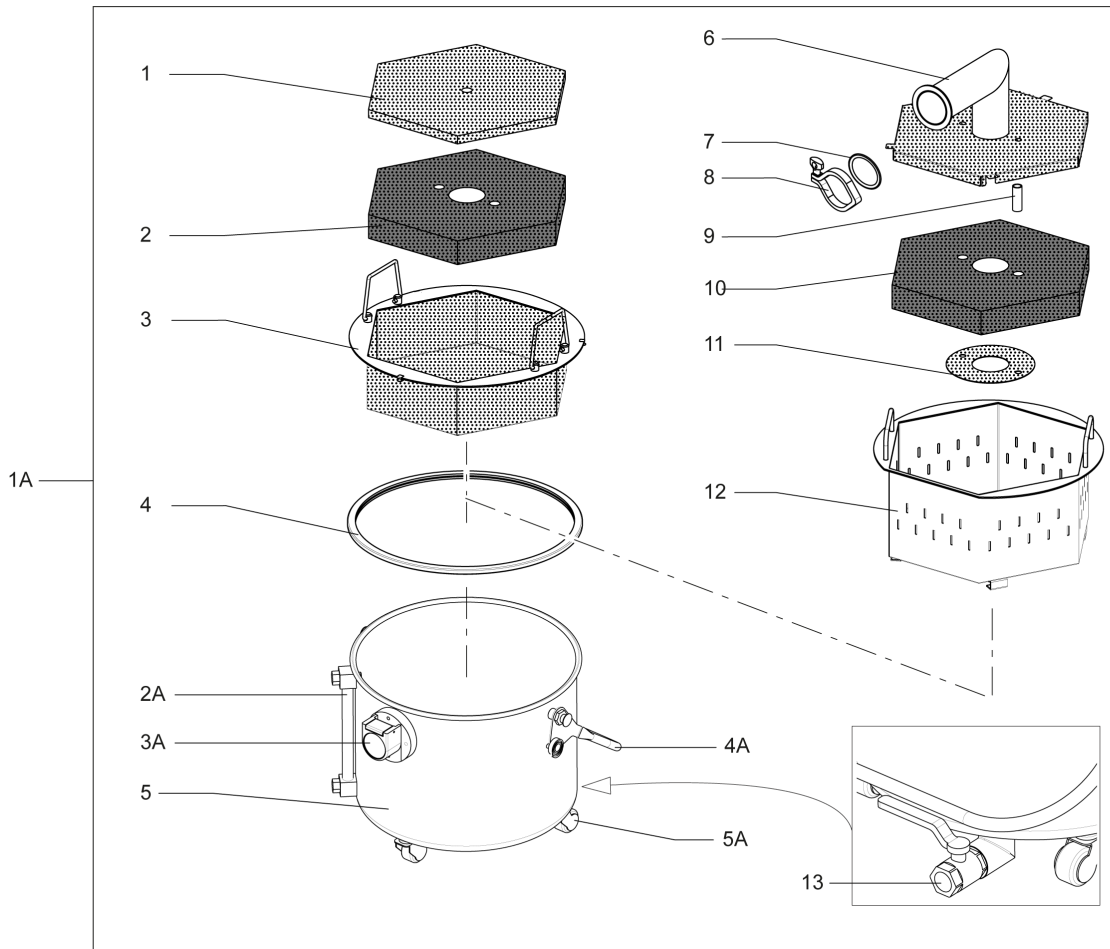

Pos.	Artikel-Nr.	Menge	Variante	Notes
1	82220000	1	BASE FILTER	[1]
2	4083000776	1	CONTAINER D460 LT.90 R7001	
2	4083000777	1	Behälter D460 LT.90 SS	
3	Z8 40256	1	Schlauchanschluss mit Aus	
4	Z8 40222	1	BALLCOCK 1 MF	
5	Z8 40719	1	Winkelstück	
6	Z8 40771	1	Behälter, tragbar CFM	
1A	4089100577	1	DISCHARGE LEVEL KIT VHO	
2A	4089100587	1	CONTAINER KIT VHO200	
2A	4089100588	1	CONTAINER KIT SS VHO200	

Part Notes:

[1] - Old IVAC production products

Pos.	Artikel-Nr.	Menge	Variante	Notes
1	4083600581	1	TROLLEY M.WST RAL7016	
2	Z8 17021	1	Stossfänger Halter	
1A	40000816	1	Griffhalter Kit	
2A	40000817	1	Handgriff	
3A	4089100579	1	KIT HOOK FOR HANDLE VHO	
4A	40000819	1	HANDLE CUSHION GEAR KIT	
5A	40000814	1	ACCESSORY HOLDER KIT	
6A	4089100580	1	REVOLVING WHEEL KIT VHO	
7A	40000813	1	FIX WHEEL KIT	
8A	4089100578	1	KIT WEIGHT BALANCE VHO	

Pos.	Artikel-Nr.	Menge	Variante	Notes
1A	4056000449	1	Schlammfiltereinsatz VHO 50 Mikro	
1A	4056000450	1	Schlammfiltereinsatz VHO 100 Mikro	
1A	4056000451	1	Schlammfiltereinsatz VHO 300 Mikro	

Pos.	Artikel-Nr.	Menge	Variante	Notes
1	Z8 17459	1	Dichtung D460 Spänesieb	
2	4083000775	1	CHIP COLLECTION BASKET SS	
1A	4056000668	1	Spänekorb	
2A	40000810	1	Dichtungskit	
2A	4089100575	1	GASKET KIT SILICON	
3A	4089100581	1	FLOATER KIT VHO	