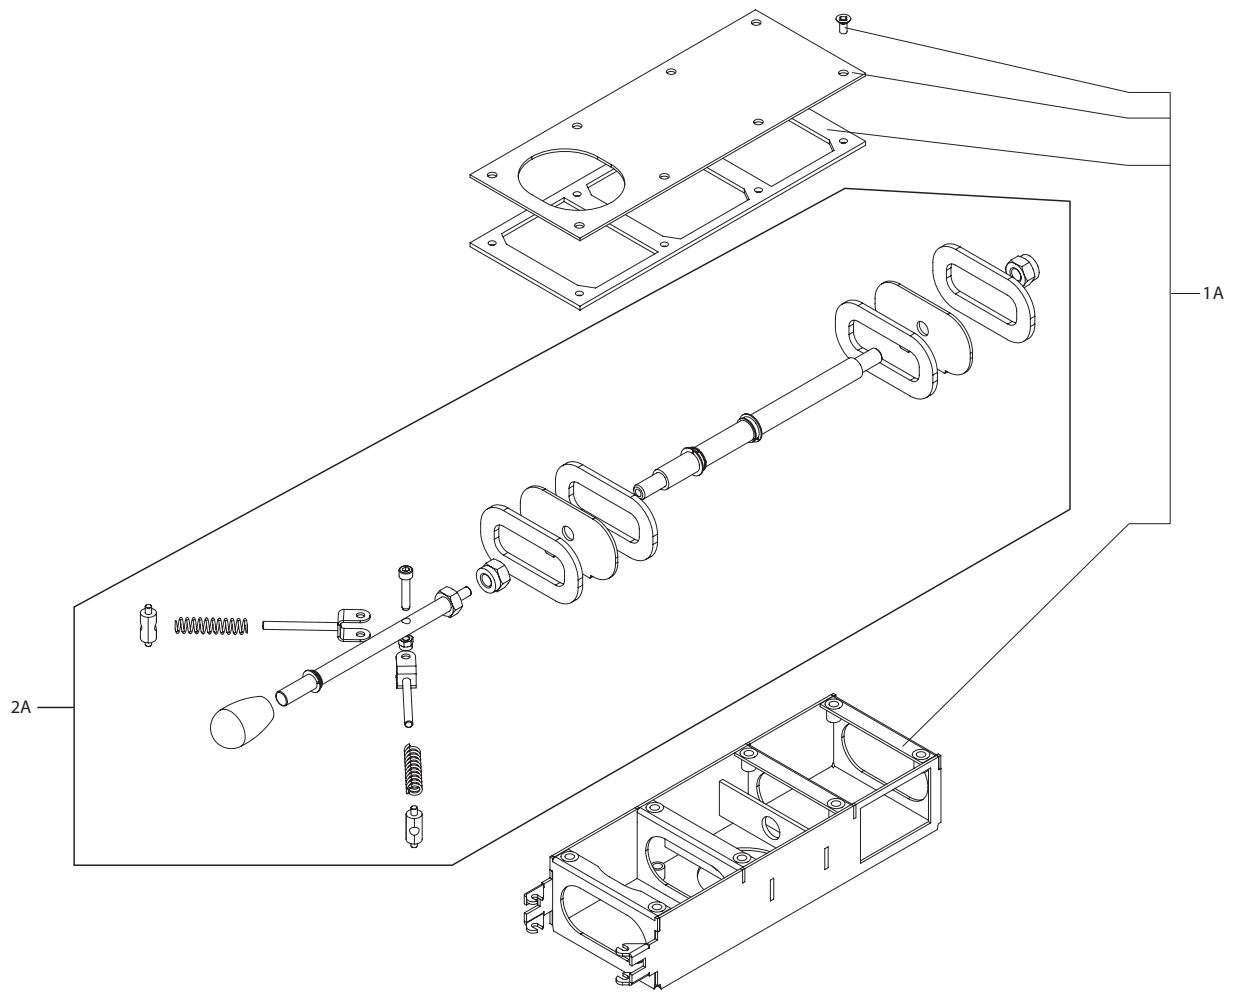

Pos.	Artikel-Nr.	Menge	Variante	Notes
1A	40000799	1	Gehäuse f. Umluftventil	
2A	40000798	1	Umluftventil