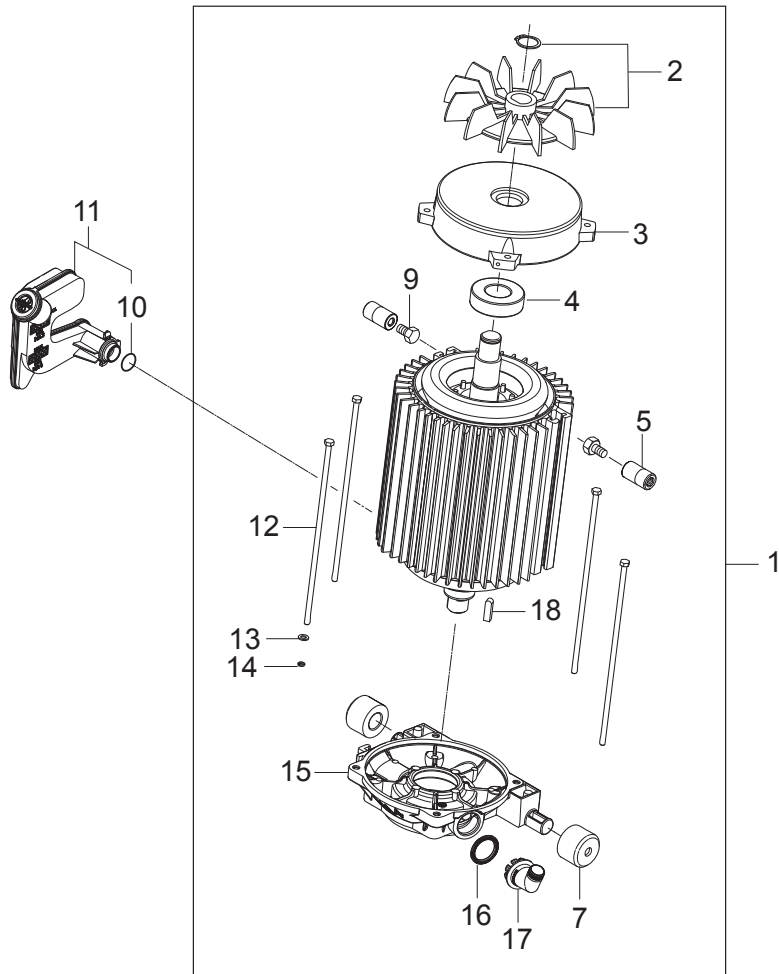

Pos.	Artikel-Nr.	Menge	Variante	Notes
1	31001006	1	MOTOR NA4 - 2.2KW/230V/50HZ/1PH	[1]
1	31001010	1	MOTOR NA4 - 2.8KW/230/400V/50HZ/3PH	[2]
2	107145038	1	FAN INCL. SEAL V-RING	
3	107145037	1	N-BEARING COVER	
4	301003080	1	Lager 6205 ZZ	
5	107142544	2	NUT M8 X D17 X L31 INT. HEX 8	
7	107142545	2	SUSPENSION D35 X D17 X L25	
9	2753	2	Sechskantschraube M8x 20 ISO 4017 zn	
10	107142589	1		
11	107142546	1	OIL CONTAINER MC 3-4	
12	31000916	4	STAY BOLT M5X210	
12	31000917	4	STAY BOLT M5X230	
13	31000918	4	WASHER D5.5XD10 GB/T97.1 ISO7089	
14	31000919	4	LOCK RING D5.1XD7.7 GB/T93 DIN127	
15	31000920	1	D-BEARING COVER P4 INCL SEAL AND BEARING	
16	31000921	1	SEAL ID 23.4XOD 31 D 2/3.5	
17	31000922	1	CABLE GLAND 23.5 SNAPON 110 DEG	
18	101814798	1	Passfeder	

Part Notes:

1. [1] - SC UNO 4M-140/620 PS *EU*
2. [2] - SC UNO 4M-160/720 PS *EU*