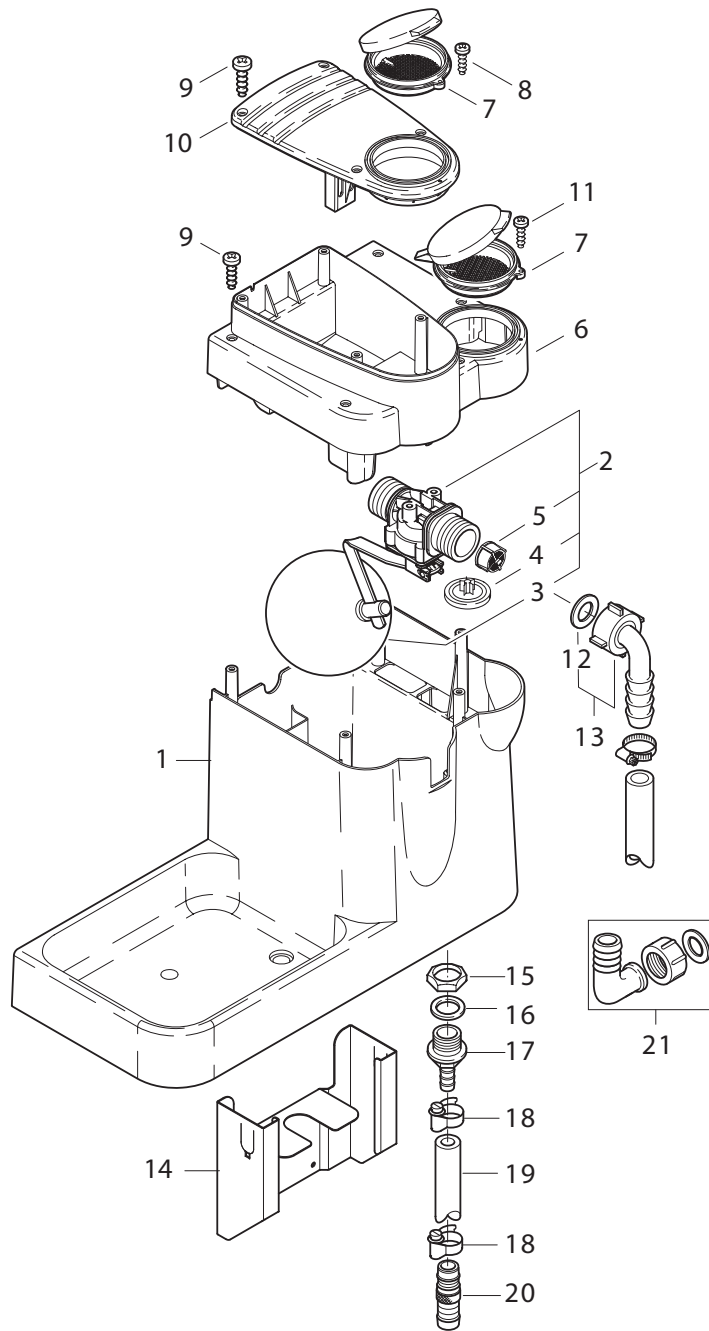

Pos.	Artikel-Nr.	Menge	Variante	Notes
0	107371020	1	Wassertank 40 L/MIN	
1	301001762	1	Wasservorlaufbehälter	
2	43127	1	Schwimmerventil 3/4-17 PP	
3	11418	1	Schwimmer	
4	33999	1	Membrane	
5	33998	1	Filter	
6	301000562	1	Behälter	
7	301000561	2	Deckel RP-Behälter	
8	5606	1	Blechschaube 2,9x19	
9	909100138	9	Schraube 5x20	
10	301000560	1	Deckel	
11	18086	1	Blechschaube 2,9x13	
12	15587	1	Dichtring 14x24x2	
13	5613	1	Winkelstützen	
14	107305050	1	SUPPORT FOR WATER TANK	
15	1800341	1	Gegenmutter 3/4	
16	2377	1	Dichtring 27,0x 38,0x 2,0 IT	
17	101609406	1	HOSE TAIL 19MM X3/4	
18	1810191	1	Schlauchschelle 14-27	
19	4808847	1	Schlauch 19 (3/4) MeW	
20	1600659	1	Nippel, Schnellkupplung	
21	106268101	1	HOSE COUPLING W/UNION NUT AND GASKET