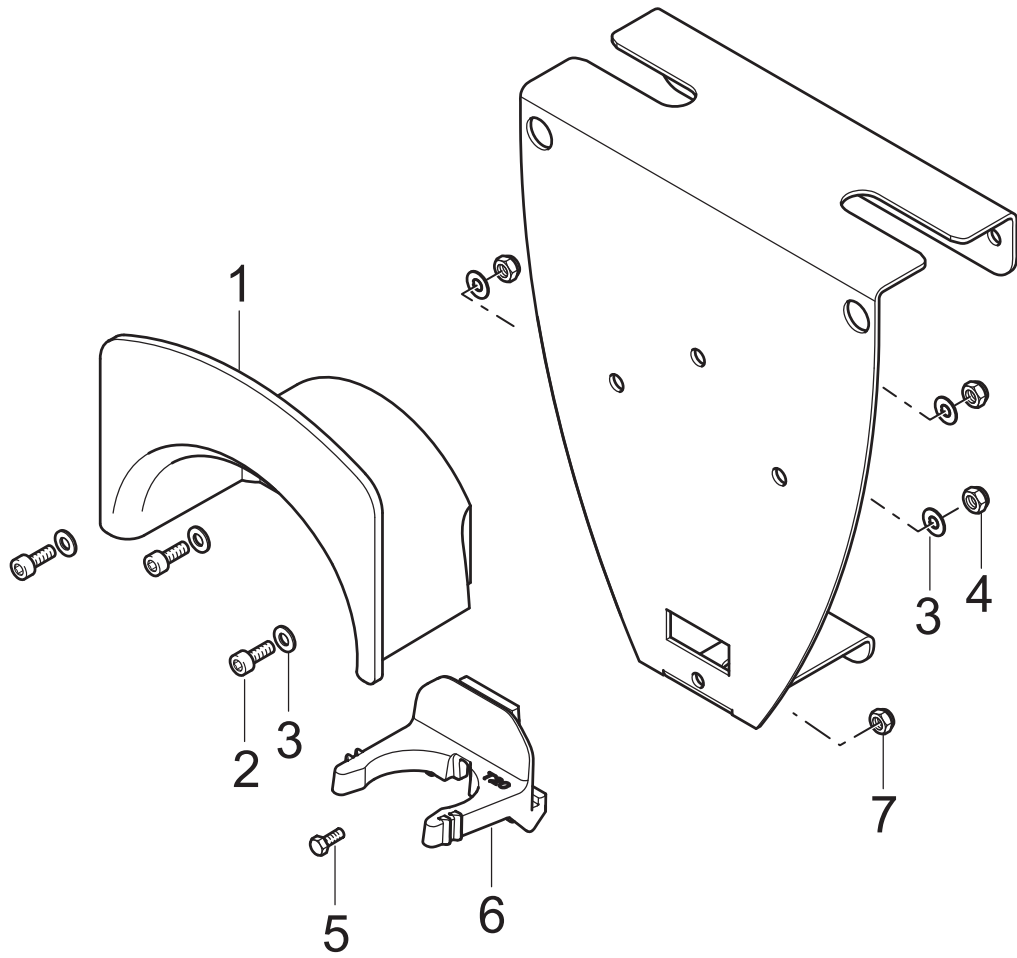

## Part Notes:

- [1] - 1ph  
[2] - 3ph

**No  
Diagram  
Available**

**Parts List  
Only**

Pos.	Artikel-Nr.	Menge	Variante	Notes
1	106403122	1	ERGO 2000 STANDARD W. HOSE SWIVEL	[1]
2	301002275	1	HD-Schlauch DN6x10m 3/8	[2]
3	106408229	1	FLEXOPOWER PLUS 960 W/O NOZZLE BLUE	[3]
4	101119738	1	Düse NT0400	[4]
4	101119735	1	HD-Düse 0340 TORNADO	[5]

## Part Notes:

- [1] - ERGO 2000 Spray handle
- [2] - HOSES Overview
- [3] - FLEXOPOWER PLUS lance
- [4] - SC UNO 4M-160/720 PS \*EU\*
- [5] - SC UNO 4M-140/620 PS \*EU\*

Pos.	Artikel-Nr.	Menge	Variante	Notes
0	107371029	1	ZUBEHÖR HALTERUNG	
1	43064	1	Halter	
2	1802933	3	SCREW M6X22 ISO4017 A2	
3	1813807	6	Scheibe M6	
4	1801893	3	Mutter M6	
5	1804475	1	SCHRAUBE M5x12 ISO 14583-A2 TORX	
6	107142504	1	HOLDER F. FOAM GUN	
7	1804285	1	Sechskantmutter M5	