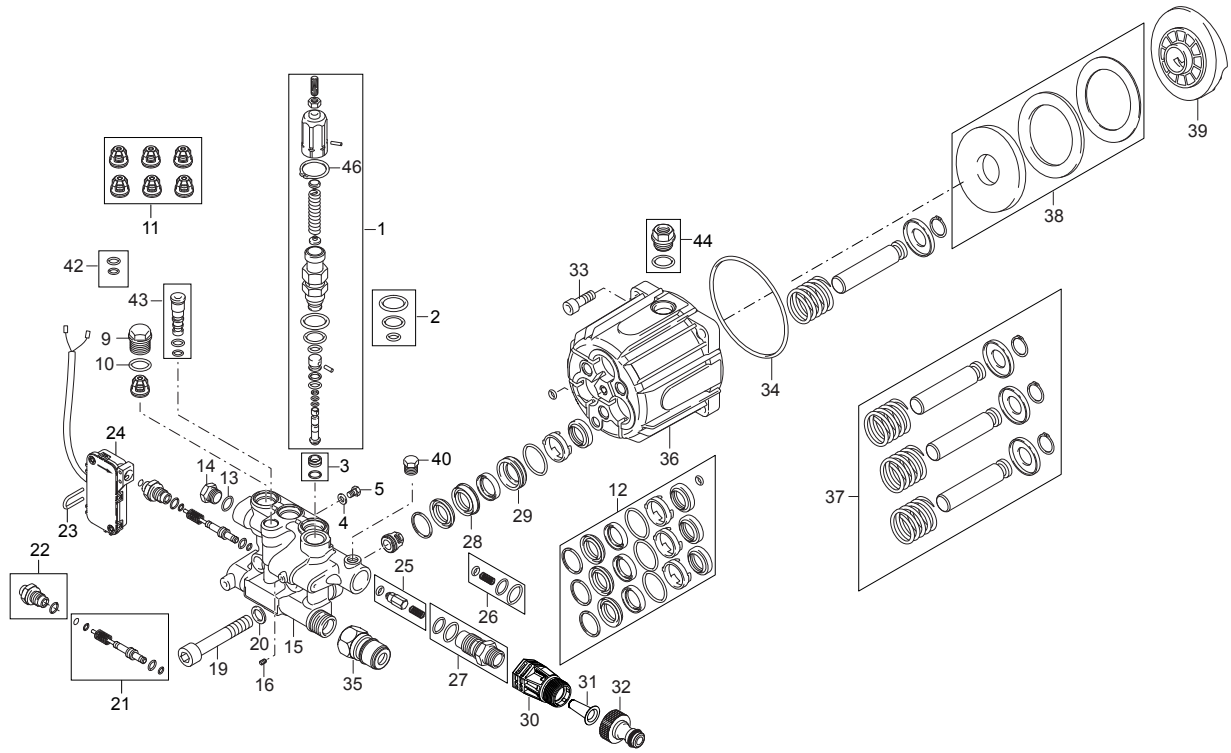

## Part Notes:

- [1] - SC UNO 4M-140/620 PS \*EU\*
- [2] - SC UNO 4M-160/720 PS \*EU\*

Pos.	Artikel-Nr.	Menge	Variante	Notes
1	31000978	1	REGULATION SAFETY BLOCK	
2	301003032	1	Dichtungssatz	
3	301003033	1	Ventilsitzring	
4	31000944	1	WASHER	
5	301003035	1	Verschlussschraube	
9	301003039	1	Verschlussschraube	
10	301003040	1	3 x O-Ring 15,6X1,78	
11	31000576	6	VALVE KIT 6 PCS	
12	301003042	3	Dichtungssatz Kolben	
13	301003043	1	O-Ring 10,82X1,78 820510	
14	301003044	1	Verschlussschraube	
15	301003045	1	Ventilblock	
16	301003046	1	Verschlussschraube	
19	301003049	1	3x Schraube M12X70	
20	301003050	1	3x Zahnscheibe ¥12	
21	31000939	1	PISTON KIT FOR MICROSWITCH	
22	31000940	1	FITTING KIT FOR MICROSWITCH	
23	301003053	1	Bügel	
24	31000955	1	SWITCHBOX ASSEMBLY	
25	31000988	1	INJECTOR	
26	31000989	1	O-RING KIT FOR INJECTOR	
27	31000990	1	INJECTOR KIT	
28	301001559	1	Buchse	
29	301003059	1	Kolbenführung	
30	107142566	1	WATER INLET TUBE	
31	101117926	1	Sieb	
32	1402809	1	Schlauchstutzen/Nippel	
33	301003063	1	Schraube 5x25	
34	31000973	1	O-RING D 94.92x2.62	
35	1600493	1	Anschlussstück	
36	31000972	1	PUMP BODY	
37	31000992	3	PISTON KIT D18	
38	31000993	1	BEARING KIT 1MM	
39	31000975	1	WOBBLE DISC 12.5 DEG	[1]
39	301003138	1	Taumelscheibe 11°30'	[2]
40	G030733	1	HOLE PLUG. 1/8	
42	301003160	2	O-RING Satz	
43	301003073	1	Verschlussschraube	
44	31001000	1	PLUG KIT FOR PUMP BODY	