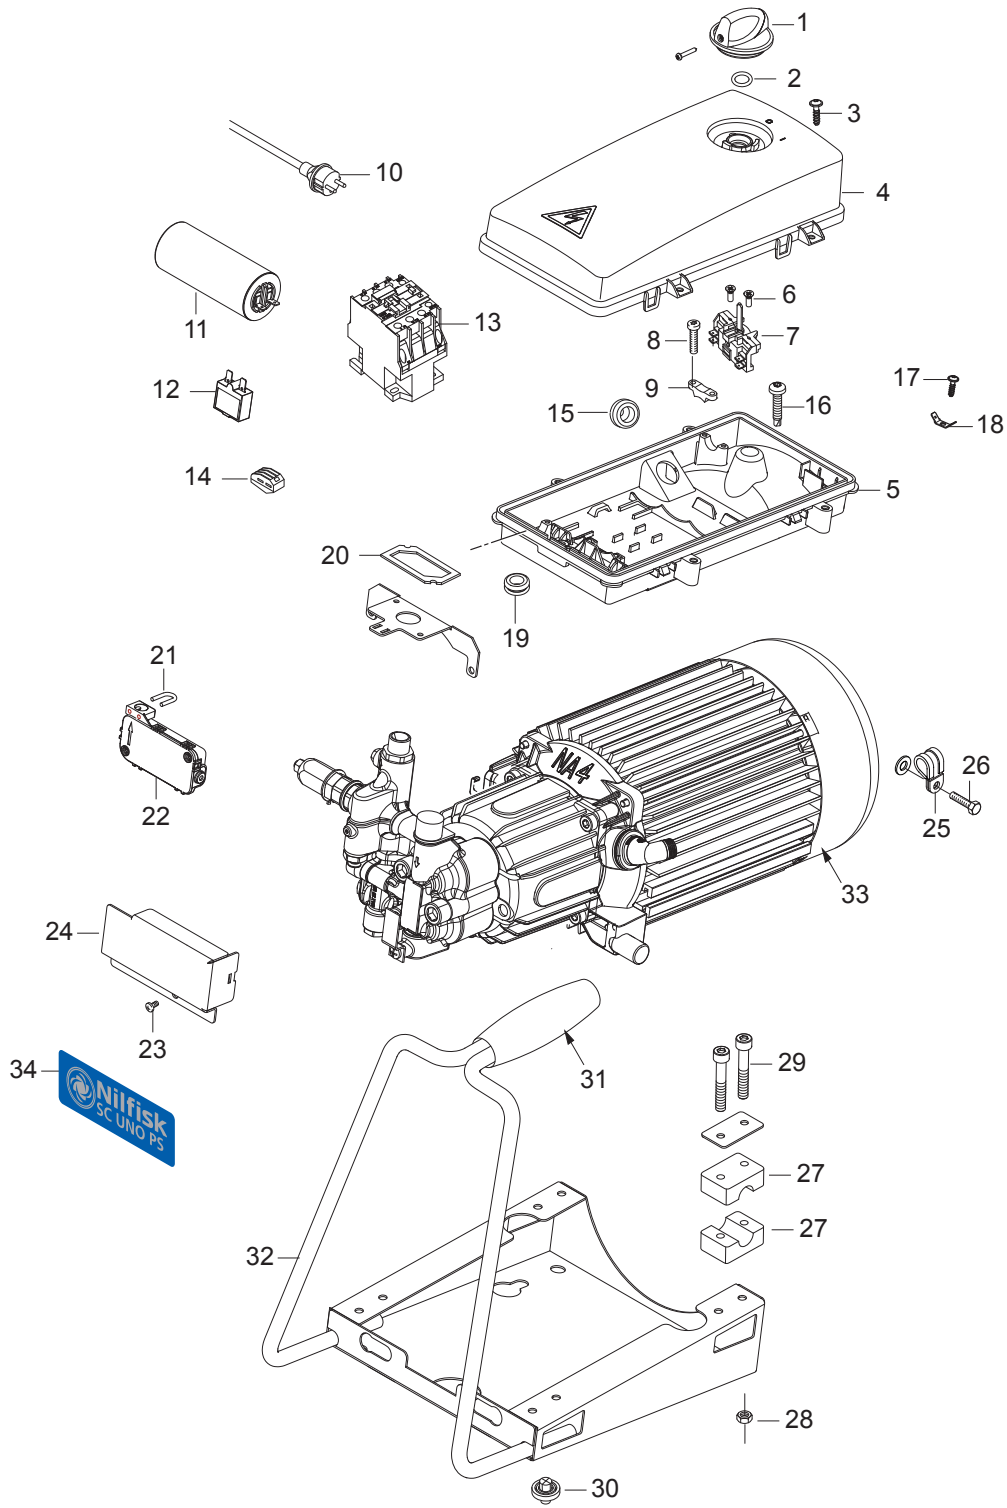

# TABLE OF CONTENTS

---

Overview UNO 4M.....	1
Motor.....	3
Pump.....	5
Default accessories.....	7
Accessory Storage Kit.....	9
Water break tank.....	11

Pos.	Artikel-Nr.	Menge	Variante	Notes
1	909100204	1	Drehknopf 6x5 blau	
1A	909100443	1	2x Schraube 3X16	
2	9868	1	O-Ring 10x2,5	
3	107141838	4	SCHRAUBE K50X18 WN1451 SCHWARZ TORX 20	
4	301002282	1	Deckel	
5	301002281	1	Gehäuse	
6	18274	2	Senkschraube M4x12	
7	301001058	1	Schalter	
8	909100443	2	2x Schraube 3X16	
9	3806262	1	Kabelschelle	
10		1	POWER CORD - H07RN-F 3G1,5x6M, CEE 7 1 p	
10		1	POWER CORD - H07RN-F 4G1,5x6M, CEE 5 3 p	
11	301002320	1	Kondensator 70 µF	
12	301002322	1	Sicherung 16 A	
13	103822300	1	Schütz CJX2-D12-V7 400V	
14	301001229	1	Klemmleiste	
15	301002284	1	Tülle	
16	107307305	1	SCREW ZEBRA PIAS PH 4.8X25	
17	107141838	1	SCHRAUBE K50X18 WN1451 SCHWARZ TORX 20	
18	107142559	1	FASTON TAB TERMINAL DOUBLE STUD 45°	
19	3803772	1	Tülle	
20	107307300	1	GASKET FOR E-BOX	
21	301003053	1	Bügel	
22	31000955	1	SWITCHBOX ASSEMBLY	
23	1803543	1	Schraube M4x10	
24	107307301	1	BRACKET FOR SWITCH	
25	107307307	1	FASTENING CLIP 10/12	
26	1804160	4	Schraube	
27	107307304	8	TUBE HOLDER D16	
28	11619	8	Sechskantmutter M6 ISO7042 A2K	
29	5100	8	Zylinderschraube M6x45	
30	107307302	4	PUSH FIT RIVET FOOD	
31	107307303	1	HANDLE GRIP	
32	107307306	1	FRAME WELDED P4	
33	107307308	1	FAN COVER FOR NA3/NA4	
34	107307363	1	FRONTLABEL SC UNO PS	