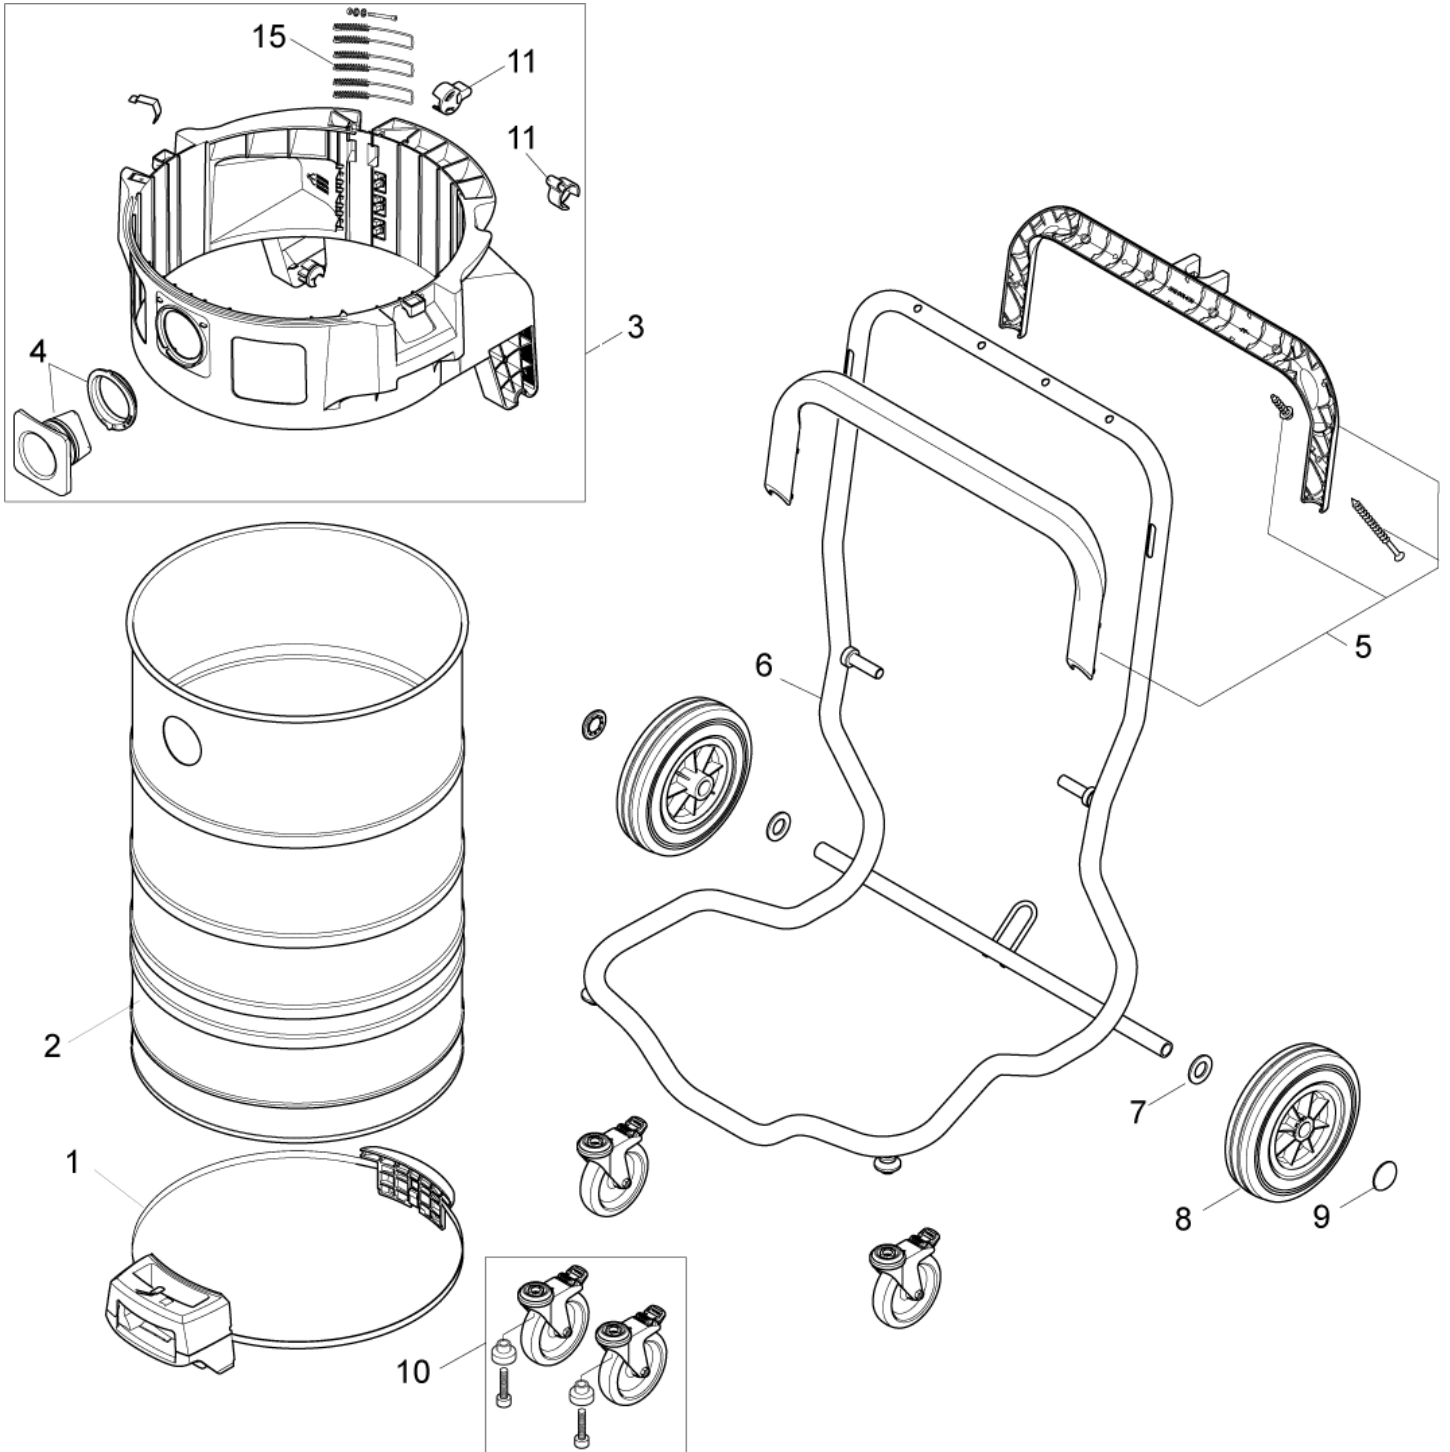

Behälter und Gehäuse Basic Modelle

ATTIX 961-01

20-08-2012

ET-Liste-Nr. ATTIX909

11

Behälter und Gehäuse Basic Modelle

ATTIX 961-01

20-08-2012

ET-Liste-Nr. A11IX909

12

Pos	Artikelnr.	Me	Beschreibung
1	302001605	1	Griff mit Spannband vorm. für ATTIX 7
2	302003377	1	Edelstahlbehälter Attix 961-01
3	302003378	1	Riemenkit
4	302003380	1	Kesselanschlusskit See STI VAC-094
5	302001706	1	Griffschale Ober-u.Untert eil Set-1 ATTIX
6	302001437	1	Grundrahmen "ATTIX 7" sc hwarz 100053 St
7		1	NOTE COMMENT
8	107401077	2	Radkit 200x50 Enthält zwei Räder
9	3750	2	Klemmkappe Ø20
10	107401054	2	Lenkrolle m. Feststeller (VPE 2 Stück)
11	302001441	2	Verriegelung
15	909100383	1	Druckfeder 1,40x 7,5 x 113 CrNi