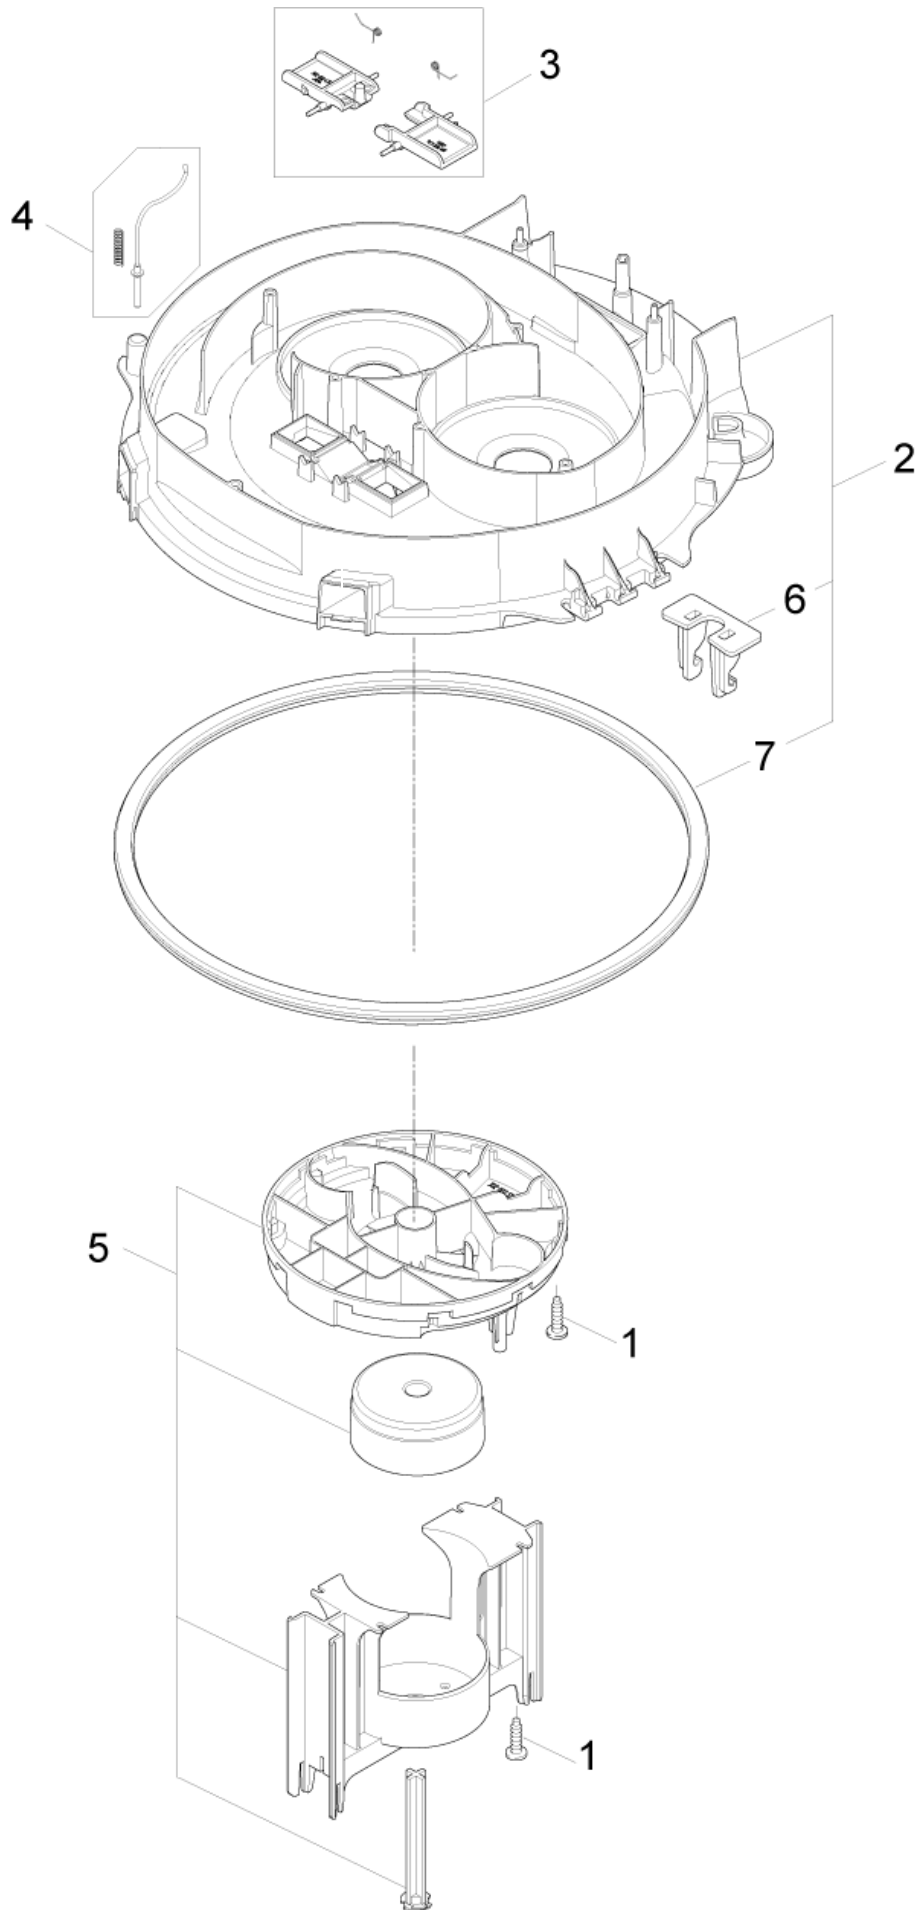

Standard

ATTIX 961-01

20-08-2012

ET-Liste-Nr.
ATTIX906

5

Standard

ATTIX 961-01

20-08-2012

ET-Liste-Nr. A111X906

6

Pos	Artikelnr.	Me	Beschreibung
1	302003376	1	Schrauben-Kit
2	302003597	1	Grundplatte für B und C
3	302003387	1	Push and clean flaps
4	107402835	1	Federkontakt
5	302003382	1	BefestigungsKit
6	302000512	1	Gegenhalter 72x32x52
7	302001432	1	Dichtung für Behälter "ATTIX 7" CR