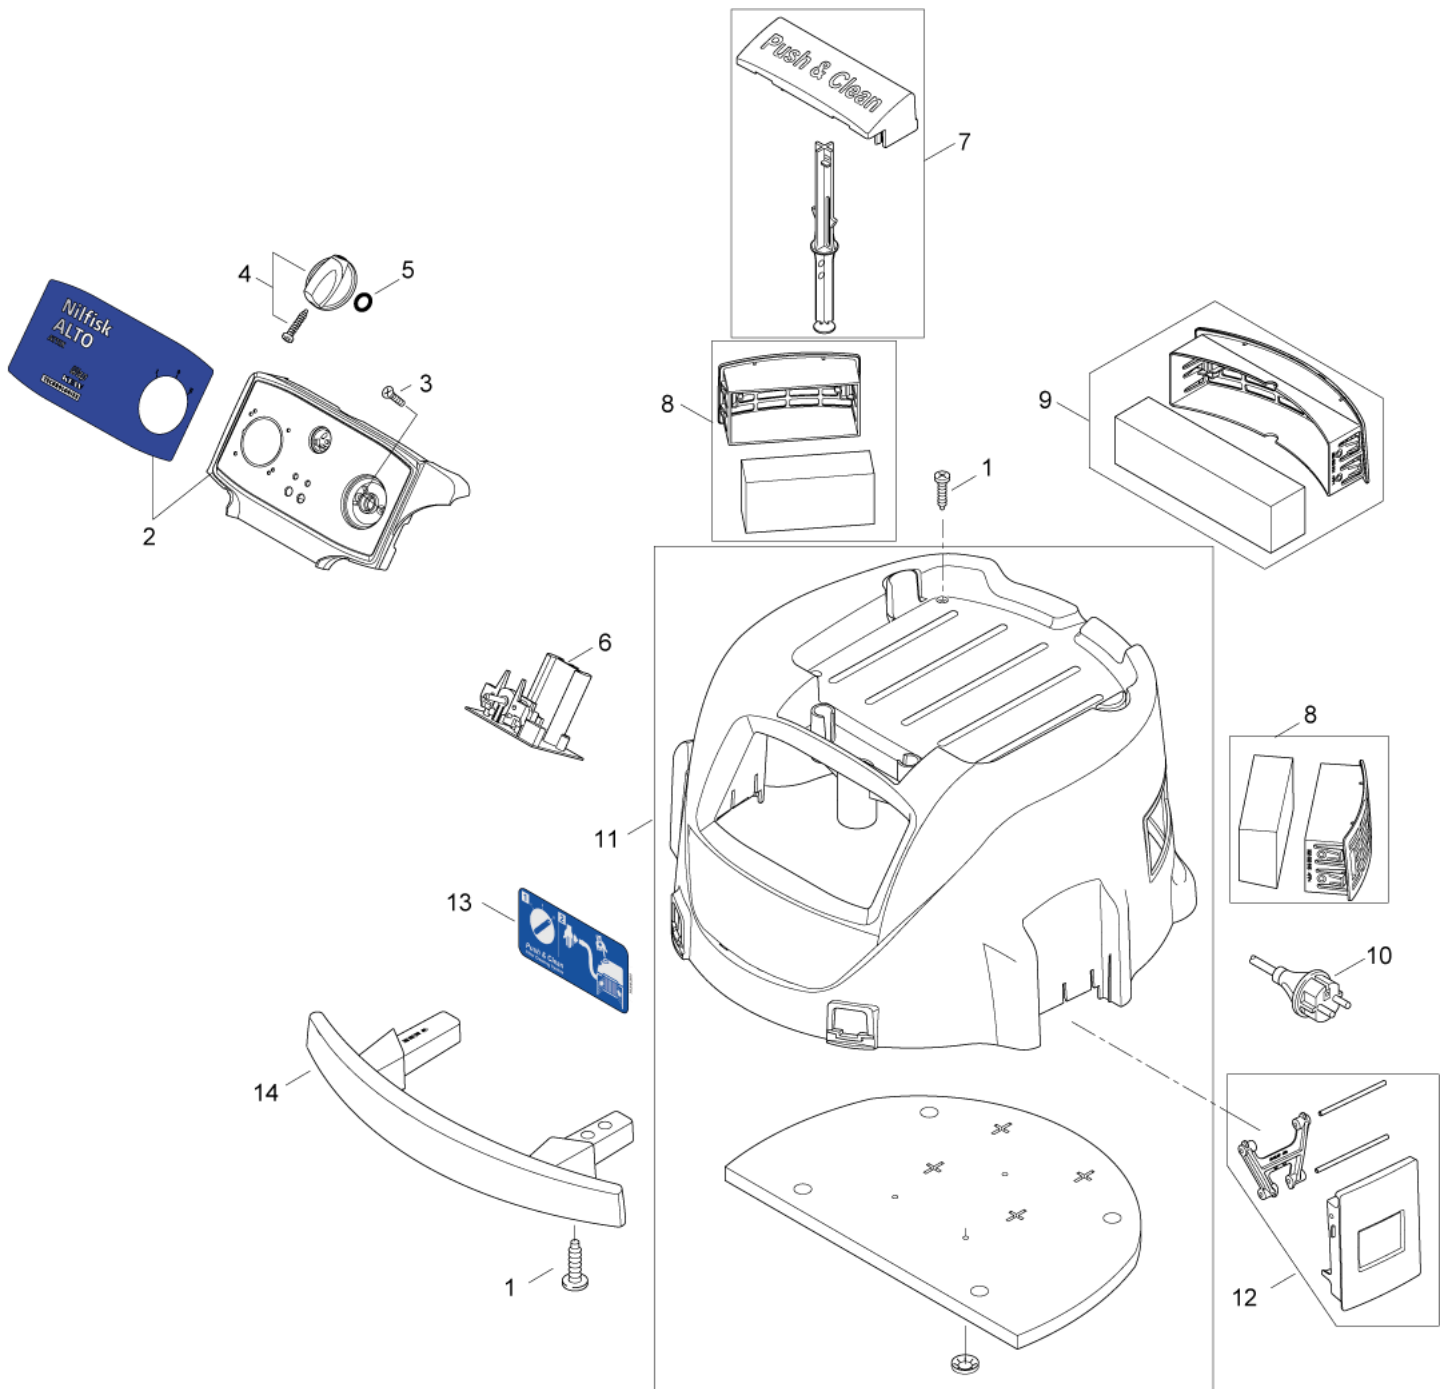

Gehäuse Basic Modell

ATTIX 961-01

20-08-2012

ET-Liste-Nr.
ATTIX902

3

Gehäuse Basic Modell

ATTIX 961-01

20-08-2012

ET-Liste-Nr. A11IX90Z

4

Pos	Artikelnr.	Me	Beschreibung	
1	302003376	1	Schrauben-Kit	
2	302003399	1	Frontplatte Attix 961-01	
3	18274	2	Senkschraube M4x12	
4	909100204	1	Drehknopf Ø6x5	
5	9868	1	O-Ring Ø10x2,5	
6	107401080	1	Elektronikkit	230V
6	107407434	1	ELEKTRONIK I-0-II ATTIX 9 110V KIT	110V
7	302003395	1	Druckschalter für push & clean	
8	302003397	2	Filterkassette Attix 9	
9	302003398	1	Abluftfilter Attix 9	
10	107402666	1	Netzkabel 1,5x10 - 8 m EU	
10	302002788	1	Netzkabel 1,5x10,6m GB	
10	302002789	1	Anschlusskabel 10 m, CH	
10	302002790	1	LTG NETZ H07BQ-F3G2.5X10.8M CE	
10	302002791	1	WIRE NETZ H07RN-F3G1.0X10.8M	
11	302003394	1	Abdeckhaube	
12	302003383	1	Klammernkit	
13	302002899	1	LABEL PUSH AND CLEAN 130X60	
14	302002590	1	Frontbügel