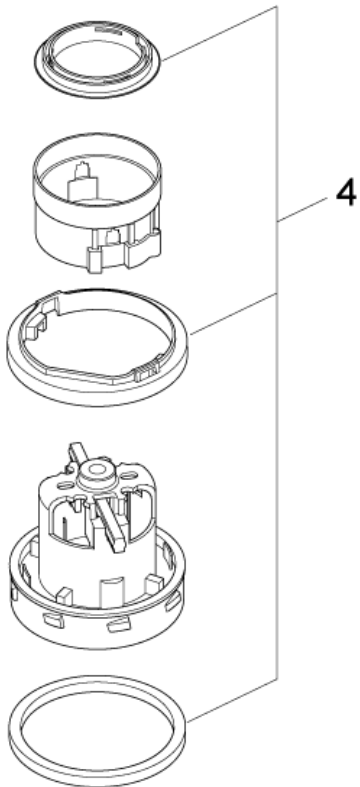

Motor und Motorabdeckung Basic- Modelle

ATTIX 961-01

20-08-2012

ET-Liste-Nr. ATTIX904

9

Motor und Motorabdeckung Basic- Modelle

ATTIX 961-01

20-08-2012

ET-Liste-Nr. A111X904

10

Pos	Artikelnr.	Me	Beschreibung
1	302003376	1	Schrauben-Kit
2	302002582	1	Luftführung
3	302003389	1	Klemmplattenkit
4	302003390	1	Dichtungskit
5	302003385	1	DICHTUNGSET "R"
6	302003384	1	Turbine 1200W 230 V
6	302003386	1	Turbine Attix 9 1000W
6	302003388	1	Turbine 1200W 120V