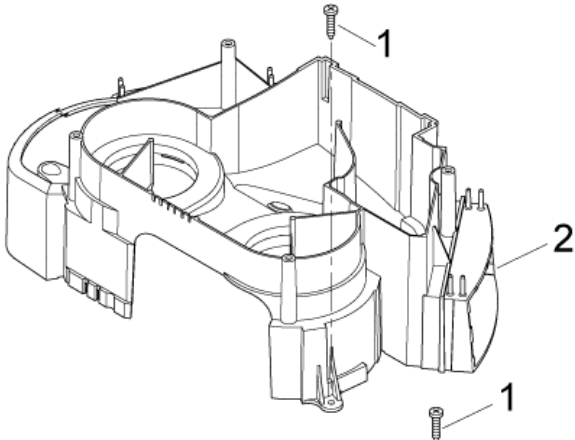

Motor und Motorabdeckung Basic- Modelle

ATTIX 961-01

20-08-2012

ET-Liste-Nr. ATTIX904

9

Motor und Motorabdeckung Basic- Modelle

ATTIX 961-01

20-08-2012

ET-Liste-Nr. A111X904

10

Pos	Artikelnr.	Me	Beschreibung
1	302003376	1	Schrauben-Kit
2	302002582	1	Luftführung
3	302003389	1	Klemmplattenkit
4	302003390	1	Dichtungskit
5	302003385	1	DICHTUNGSET "R"
6	302003384	1	Turbine 1200W 230 V
6	302003386	1	Turbine Attix 9 1000W
6	302003388	1	Turbine 1200W 120V