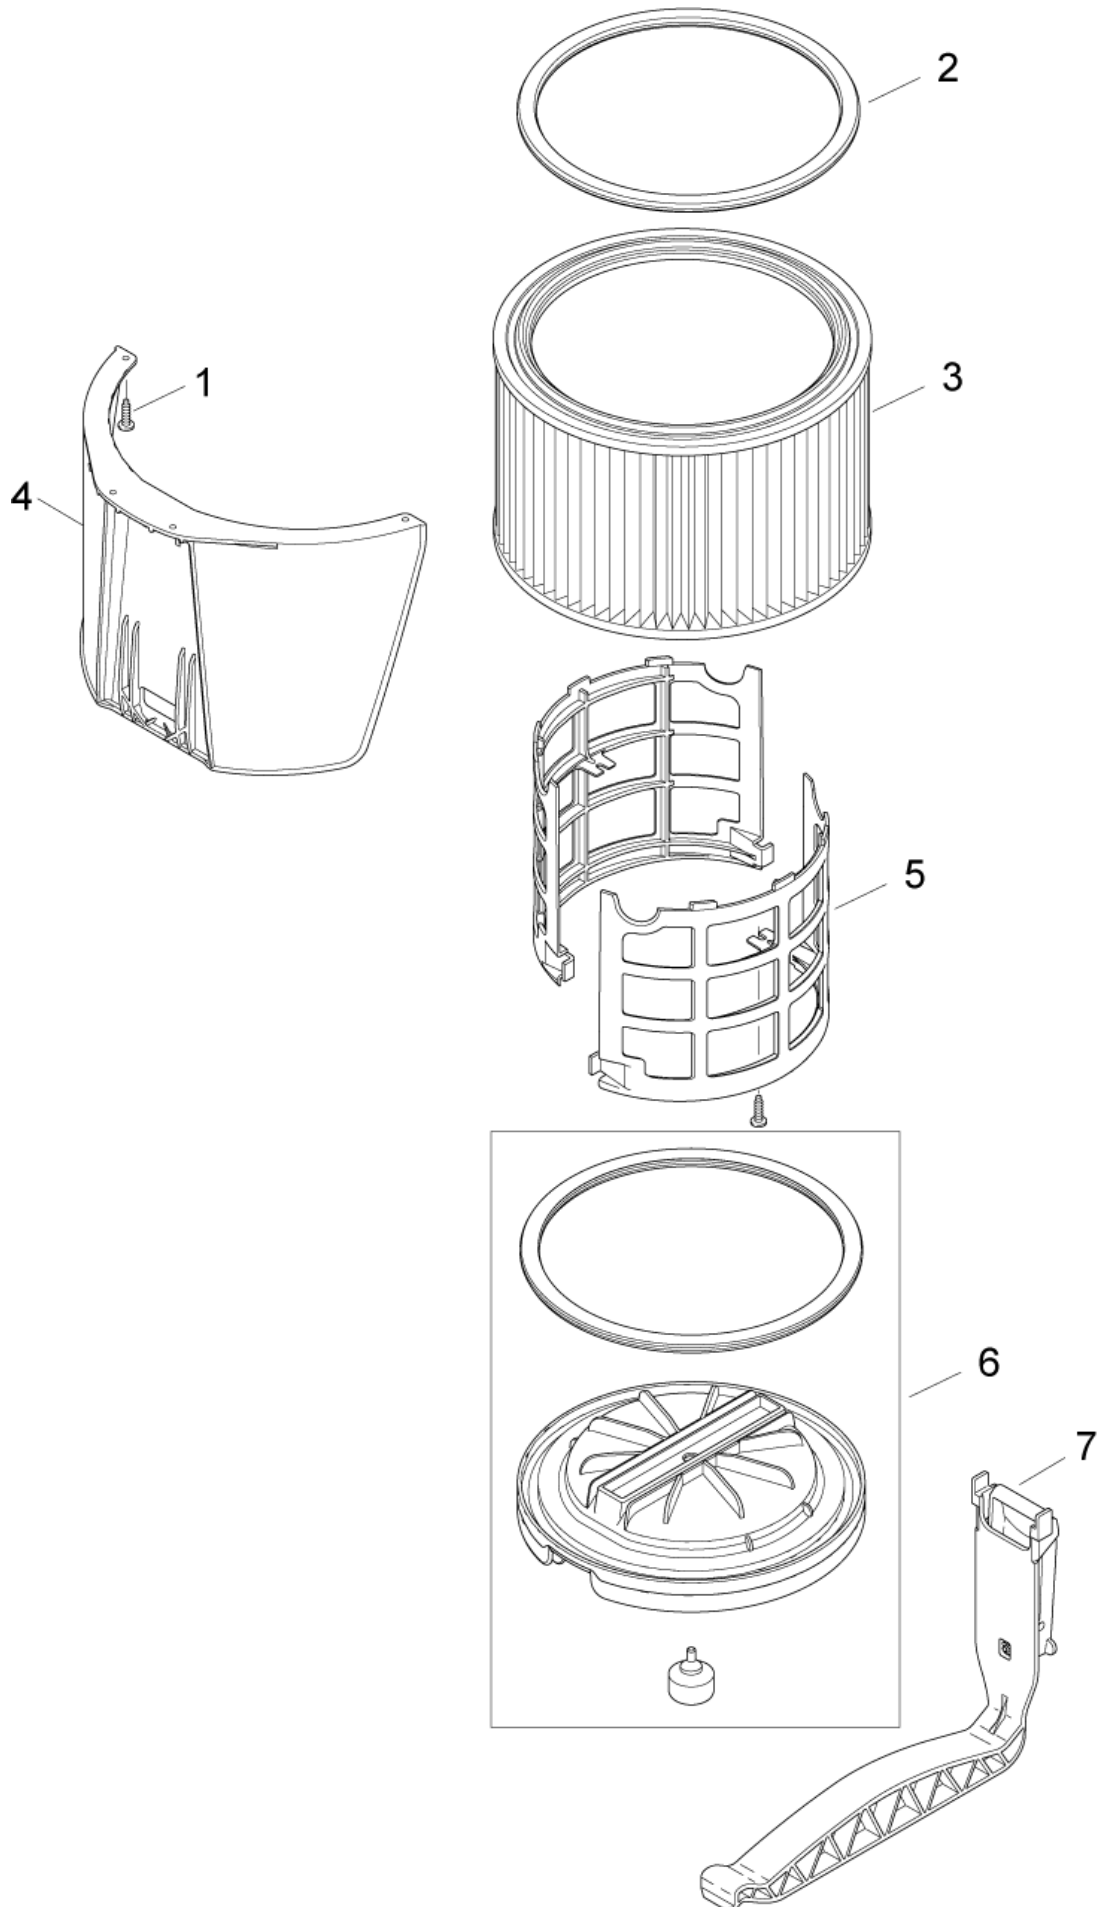

Filterabreinigungssystem

ATTIX 961-01

20-08-2012

ET-Liste-Nr. ATTIX908

7

Filterabreinigungssystem

ATTIX 961-01

20-08-2012

ET-Liste-Nr. A111X908

8

Pos	Artikelnr.	Me	Beschreibung
1	302003319	1	Schrauben Set BASIC
1	302003376	1	Schrauben-Kit SD XC
2	302000697	1	Dichtung Filter
3	107400562	1	Filterelement D275X187 PET Nano M-Klasse
4	107402640	1	Abweiser 318x180x212
5	302000385	1	Filterstützkorb 216x93x1 77
6	107402653	1	FILTER SURFACE PLATE D251X74
7	107402651	1	Filterf eststell- einrichtung