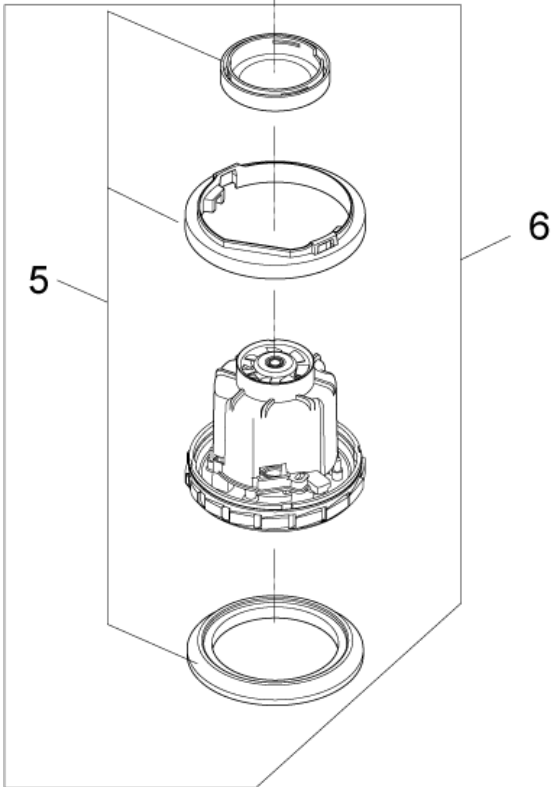

Motor und Motorabdeckung Basic- Modelle

ATTIX 961-01

20-08-2012

ET-Liste-Nr. ATTIX904

9

Motor und Motorabdeckung Basic- Modelle

ATTIX 961-01

20-08-2012

ET-Liste-Nr. A111X904

10

Pos	Artikelnr.	Me	Beschreibung
1	302003376	1	Schrauben-Kit
2	302002582	1	Luftführung
3	302003389	1	Klemmplattenkit
4	302003390	1	Dichtungskit
5	302003385	1	DICHTUNGSET "R"
6	302003384	1	Turbine 1200W 230 V
6	302003386	1	Turbine Attix 9 1000W
6	302003388	1	Turbine 1200W 120V