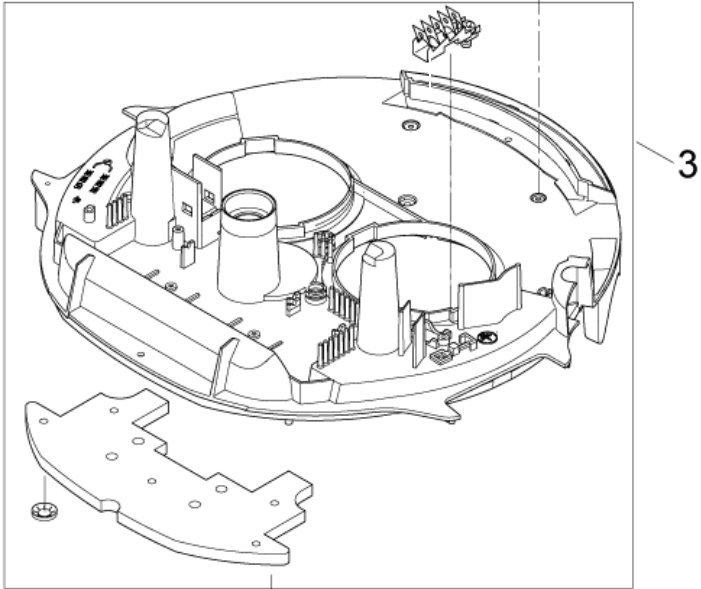

Motor und Motorabdeckung Basic- Modelle

ATTIX 961-01

20-08-2012

ET-Liste-Nr. ATTIX904

9

Motor und Motorabdeckung Basic- Modelle

ATTIX 961-01

20-08-2012

ET-Liste-Nr. A111X904

10

Pos	Artikelnr.	Me	Beschreibung
1	302003376	1	Schrauben-Kit
2	302002582	1	Luftführung
3	302003389	1	Klemmplattenkit
4	302003390	1	Dichtungskit
5	302003385	1	DICHTUNGSET "R"
6	302003384	1	Turbine 1200W 230 V
6	302003386	1	Turbine Attix 9 1000W
6	302003388	1	Turbine 1200W 120V