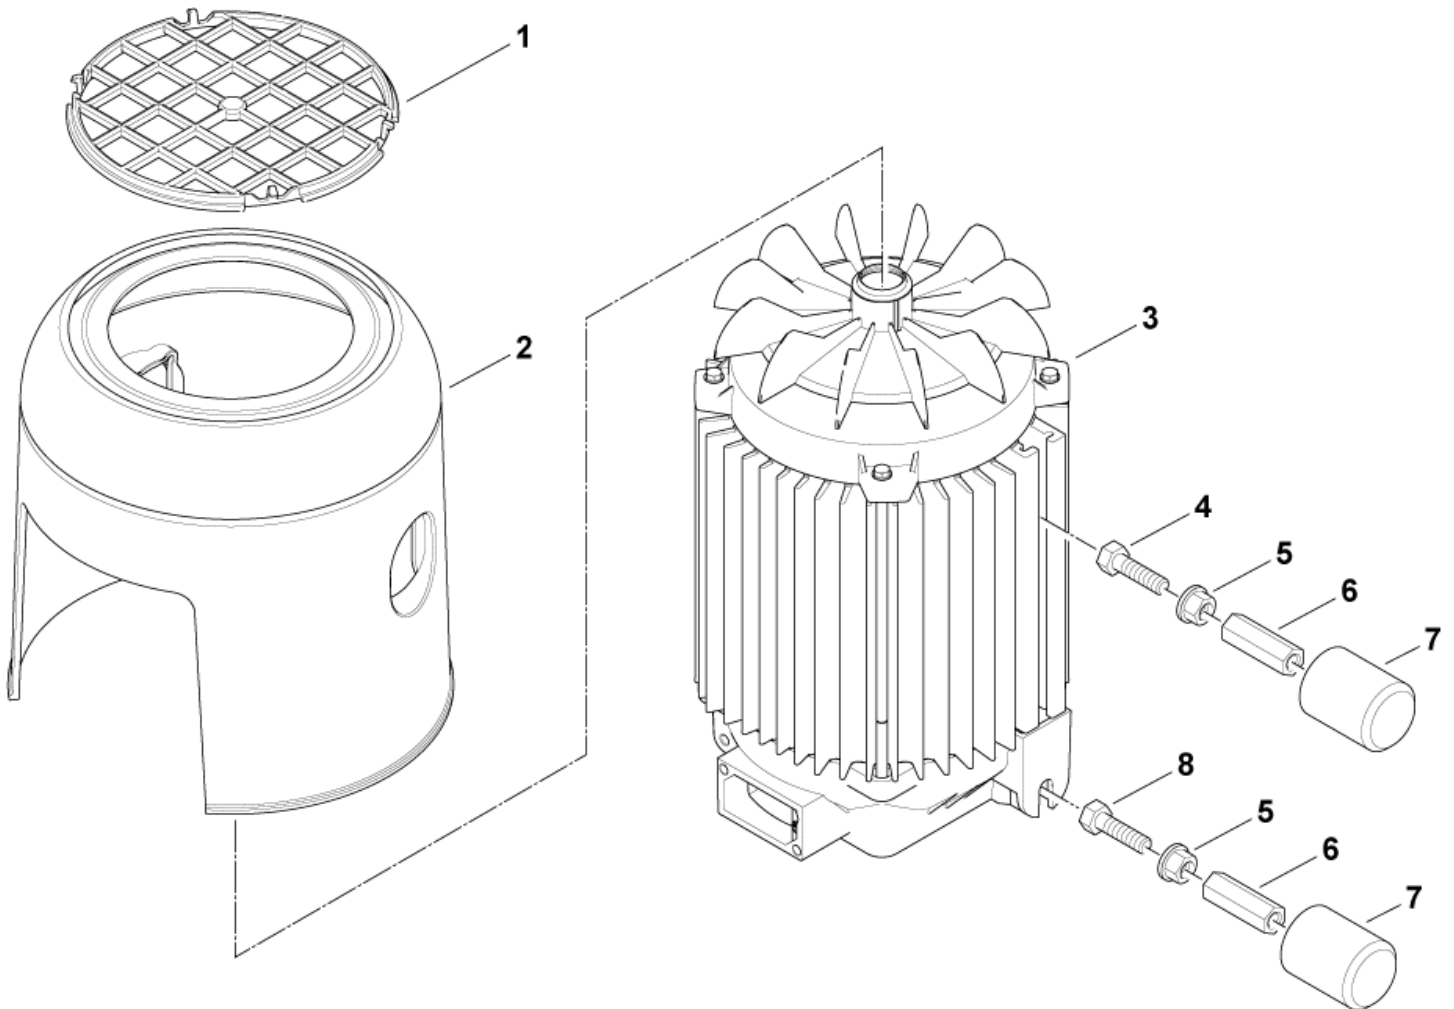

Motor - suspension

POSEIDON 4

06-08-2009

Part List ID
POSEIDON402

9

Motor - suspension

POSEIDON 4

06-08-2009

Part List ID
POSEIDON402

10

Pos	Part no.	Qty	Description	EAN
1	301002778	1	GRID FANCAP	4005337118
2	301002299	1	FAN CAP POSEIDON 3 PP	4005337089
3	301003075	1	MOTOR 230/1/50 3,2HP 230/1/50	4005337126
3	301003076	1	MOTOR 230-400/3/50 4,2HP 230-400/3/50	4005337126
4	2753	2	SCREW M8X20	4005337027
5	61467	4	HEXAGON NUT M8	4005337614
6	301002303	4	SPACER POSEIDON 3	4005337089
7	301002298	4	SUSPENSION	4005337089
8	27372	2	SCREW M8X20	4005337273