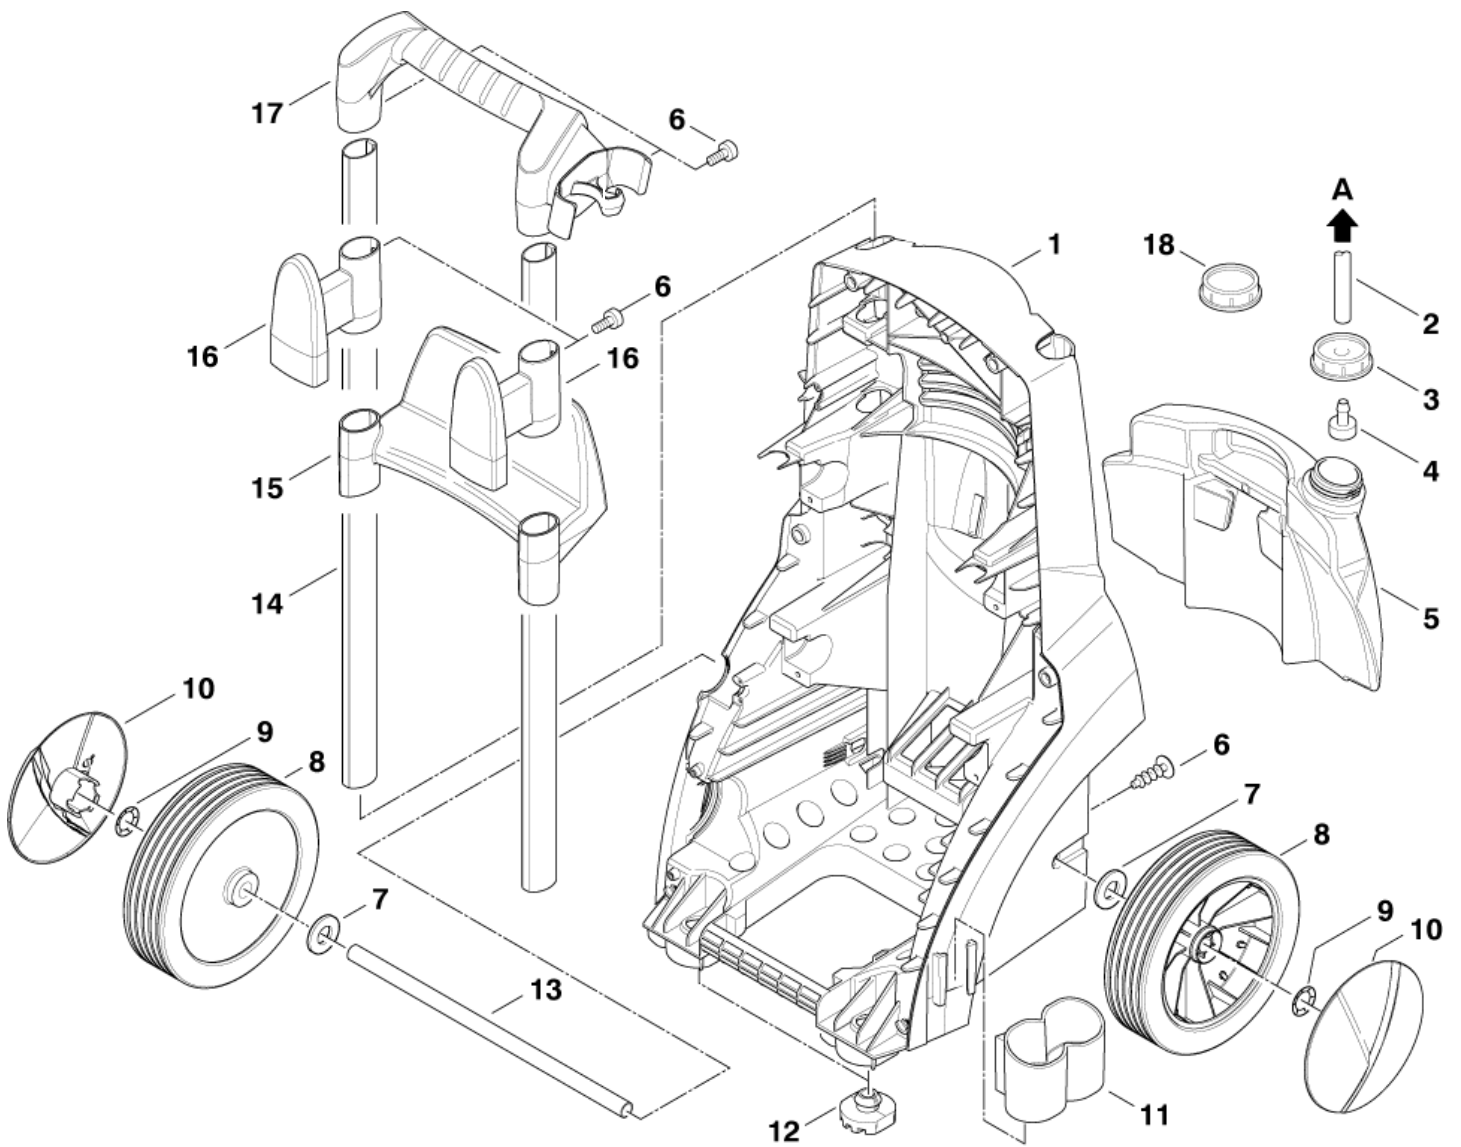

Frame

POSEIDON 4

06-08-2009

Part List ID
POSEIDON405

5

Frame

POSEIDON 4

06-08-2009

Part List ID
POSEIDON405

6

Pos	Part no.	Qty	Description	EAN
1	301002740	1	BASE FRAME POSEIDON 4	4005337115
2	5206636	1	HOSE 6/10 * SEE NOTE	5701715046
3	301001004	1	CLOSING CAP W.HOLE Ø65X22	4005337028
4	6400240	1	FILTER	5701715097
5	301002751	1	CHEMICAL TANK	4005337115
6	909100425	4	SCREW M6X12 CE T30 DIN 7500 ST/ZN	4005337105
7	909100426	2	WASHER 16 17X30X30 DIN 34815 PA	4005337105
8	6528568	2	WHEEL	5701715379
9	11710	2	CLAMPING RING Ø 15	4005337117
10	6522843	2	WHEEL CAP BLUE P12476	5701715378
11	301002300	1	LANCE HOLDER BOTTOM DOUBLE POSEIDON 3	4005337166
12	301002747	2	FOOT POSEIDON 4	4005337115
13	301002304	1	AXLE 15X1.5	4005337089
14	301002305	2	PROFIL 25X35 POSEIDON 3	4005337089
15	301002292	1	HOOK FOR HOSE PP Standard	4005337089
16	301002745	2	HOOK FOR HOSE FRONT PP	4005337115
17	301002290	1	HANDLE POSEIDON 3	4005337089
18	80493	1	COVER-CAN 65X22	4005337804

* NOTE: PLEASE INDICATE LENGTHS IN METRES WHEN ORDERING