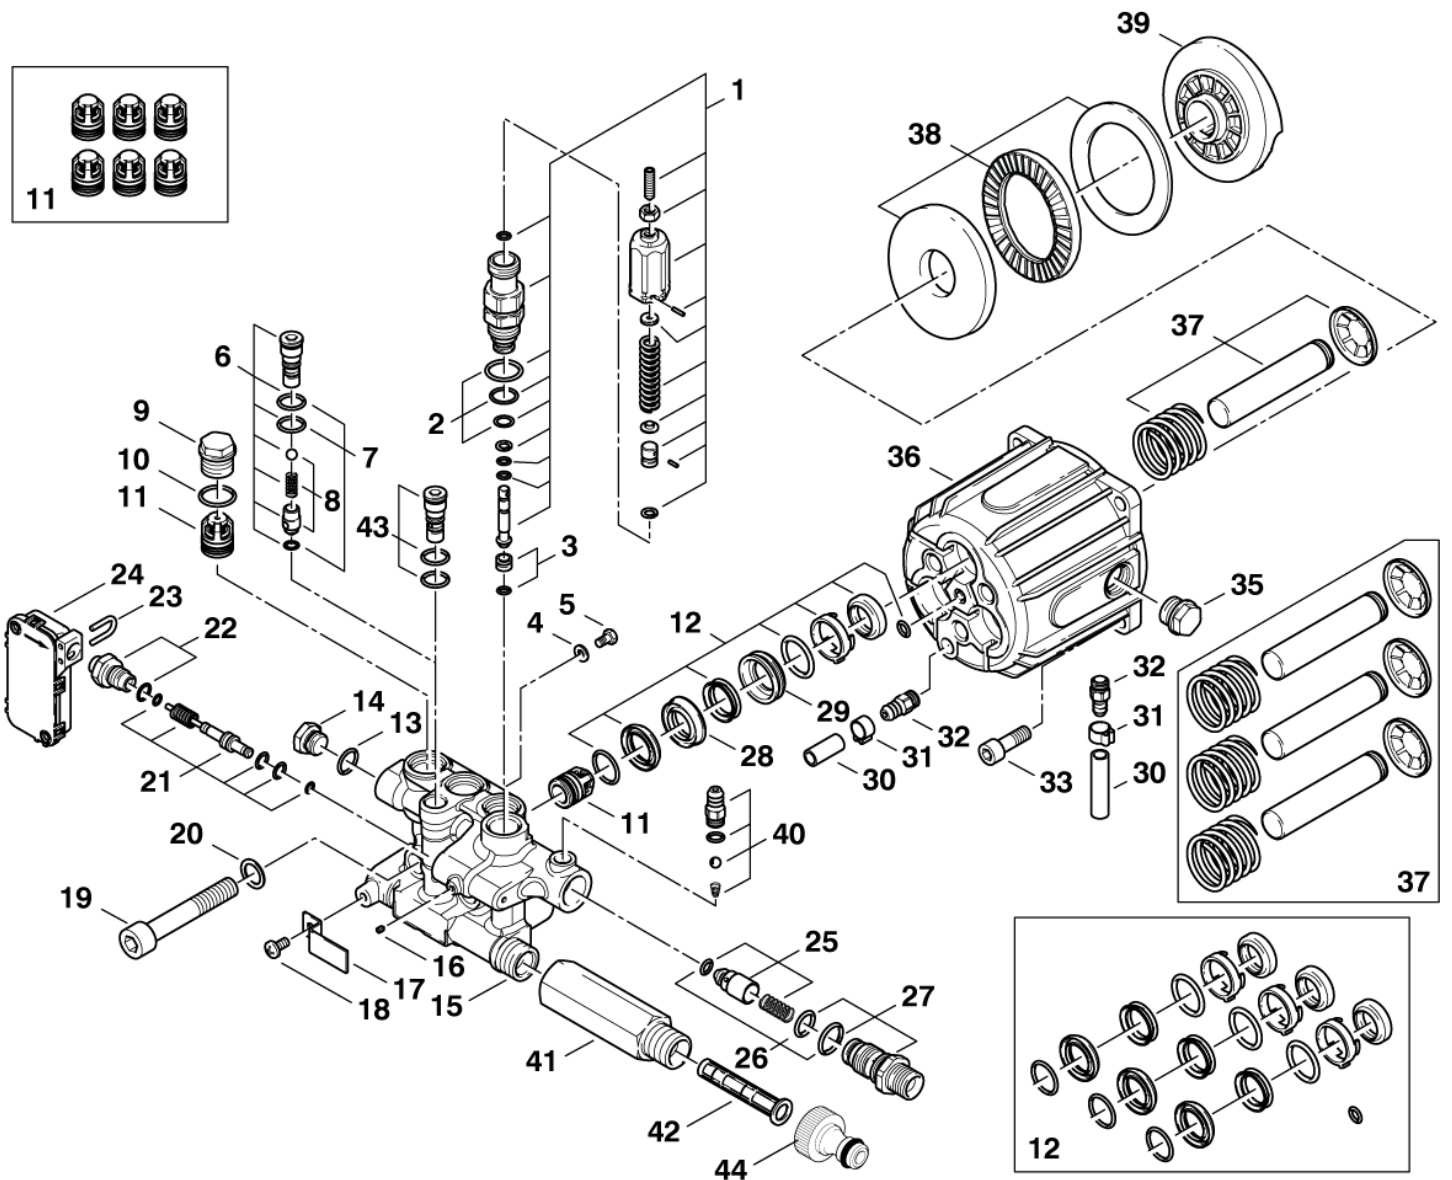

Pump

POSEIDON 4

06-08-2009

Part List ID
POSEIDON404

11

Pump

POSEIDON 4

06-08-2009

Part List ID
POSEIDON404

12

Pos	Part no.	Qty	Description		EAN
-	909100414	1	PUMP OIL ROTH A THT 1LTR	0,225 l	4005337103
1	301003031	1	REGULATION SAFETY BLOCK		4005337126
2	301003032	1	O-RING REGULATION SAFETY		4005337126
3	301003033	1	VALVE SEAT KIT		4005337126
4	301003034	1	O-RING 6,75X1,78		4005337126
5	301003035	1	SCREW M6		4005337126
6	301003036	1	EASY START KIT	1~	4005337126
7	301003037	1	O-RING EASY START KIT	1~	4005337126
8	301003038	1	SEAT EASY START KIT	1~	4005337126
9	301003039	3	PLUG Ø 15,6		4005337126
10	301003040	3	O-RING Ø 15,6X1,78		4005337126
11	107145272	1	COMPLETE VALVE 6 PCS.		4005337149
12	301003042	1	PISTON GUIDE KIT		4005337126
13	301003043	1	O-RING Ø 10,82X1,78		4005337126
14	301003044	1	PLUG Ø 10,8		4005337126
15	301003045	1	PUMP HEAD		4005337126
16	301003046	1	SCREW		4005337126
17	301003047	1	BRACKET		4005337126
18	301003048	1	SCREW		4005337126
19	301003049	3	SCREW M12X70		4005337126
20	301003050	3	WASHER Ø 12		4005337126
21	301003051	1	PISTON KIT		4005337126
22	301003052	1	SCREWING KIT		4005337126
23	301003053	1	CLAMP		4005337126
24	301003054	1	MICRO SWITCH KIT		4005337126
25	301003055	1	INJECTOR		4005337126
26	301003056	1	O-RING KIT		4005337126
27	301003057	1	INJECTOR KIT		4005337126
28	301001559	3	THRUST COLLAR Ø 18 NP3- HP		4005337052
29	301003059	3	PISTON GUIDE		4005337126
30	301003060	1	HOSE		4005337126
31	301003061	2	HOSE CLIP		4005337126
32	301003062	2	HOSE CONNECTION		4005337126
33	301003063	4	SCREW M5X25		4005337126
35	301003064	1	PLUG		4005337126
36	301003065	1	HOUSING		4005337126
37	301003066	1	PISTON KIT 3X		4005337126
38	301003067	1	BEARING KIT		4005337126
39	301003137	1	WOBBLE DISC 11	*EU,1ph*	4005337133
39	301003138	1	WOBBLE DISC 11,5	*GB,1ph*	4005337133
39	301003139	1	WOBBLE DISC 13	*EU,3ph*	4005337133
39	301003140	1	WOBBLE DISC 9	*AU,1ph*	4005337133