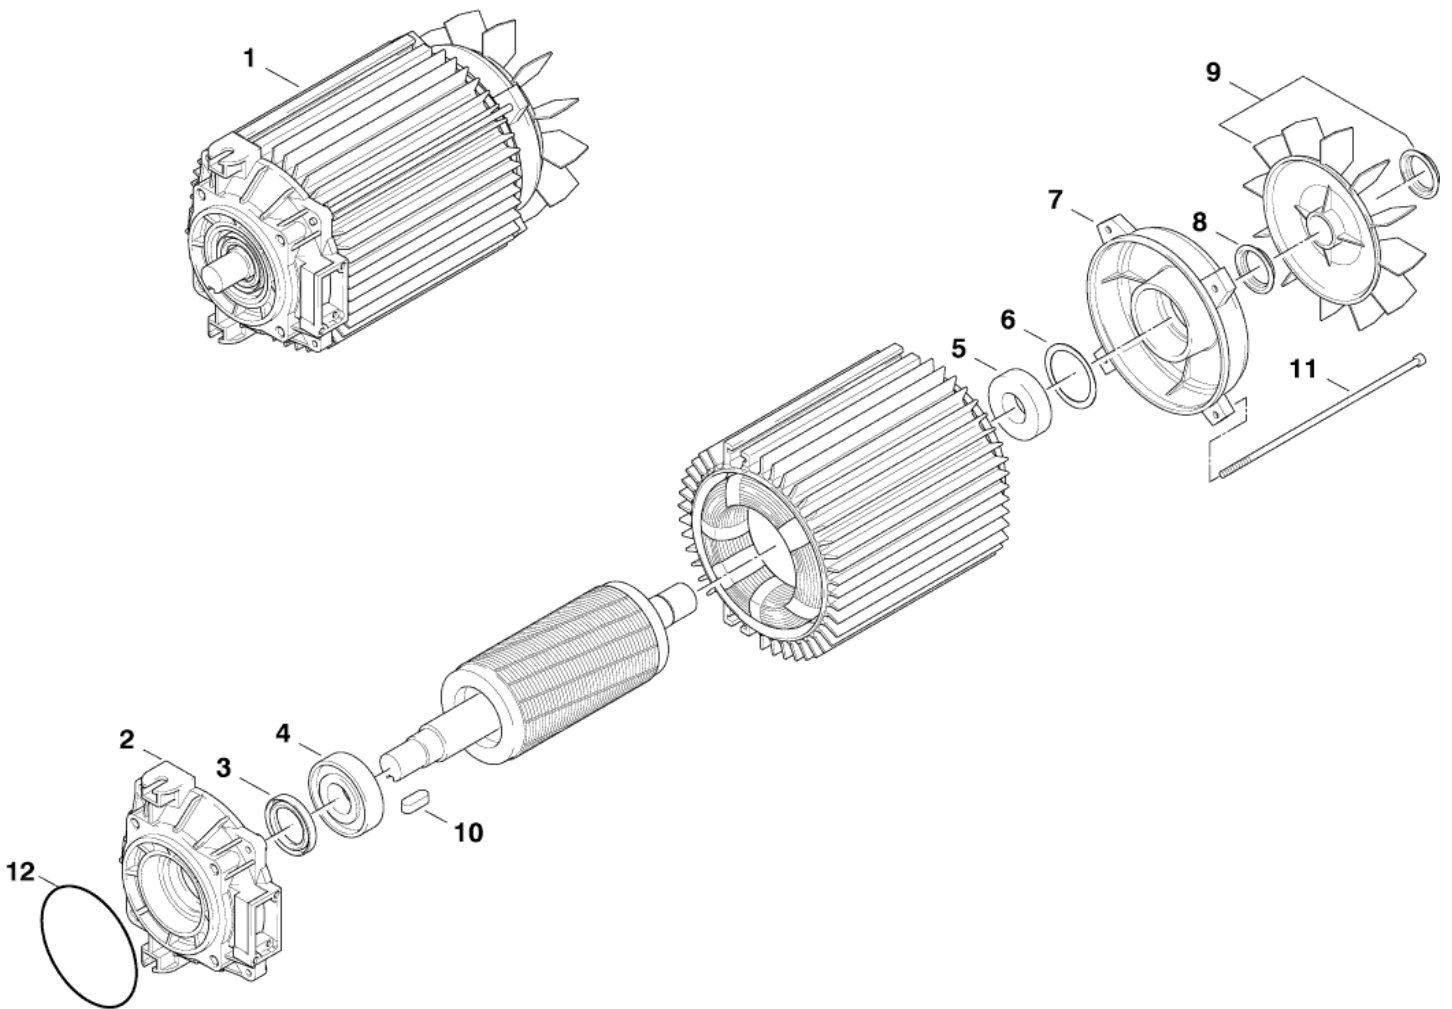

Motor

POSEIDON 4

06-08-2009

Part List ID
POSEIDON401

7

Motor

POSEIDON 4

06-08-2009

Part List ID
POSEIDON401

8

Pos	Part no.	Qty	Description		EAN
1	301003075	1	MOTOR 230/1/50 3,2HP	230/1/50	4005337126
1	301003076	1	MOTOR 230-400/3/50 4,2HP	230-400/3/50	4005337126
1	301003123	1	MOTOR 200V 60HZ	200V 50Hz	4005337139
1	301003123	1	MOTOR 200V 60HZ	200V 60Hz	4005337139
2	301003077	1	MOTOR FLANGE		4005337126
3	301003078	1	OIL SEAL		4005337126
4	301003079	1	BEARING 7305		4005337126
5	301003080	1	BEARING 6205 ZZ		4005337126
6	301003081	1	O RING DIA 52		4005337126
7	301003082	1	BEARING COVER		4005337126
8	103004397	1	SEAL V-RING		
9	301003084	1	FAN		4005337127
10	101814798	1	KEY 6 X 6 X 20 MM FOR POSEIDON 4		
11	301003085	4	SCREW		4005337127
12	61026	1	O-RING 94,92X2,62		4005337610