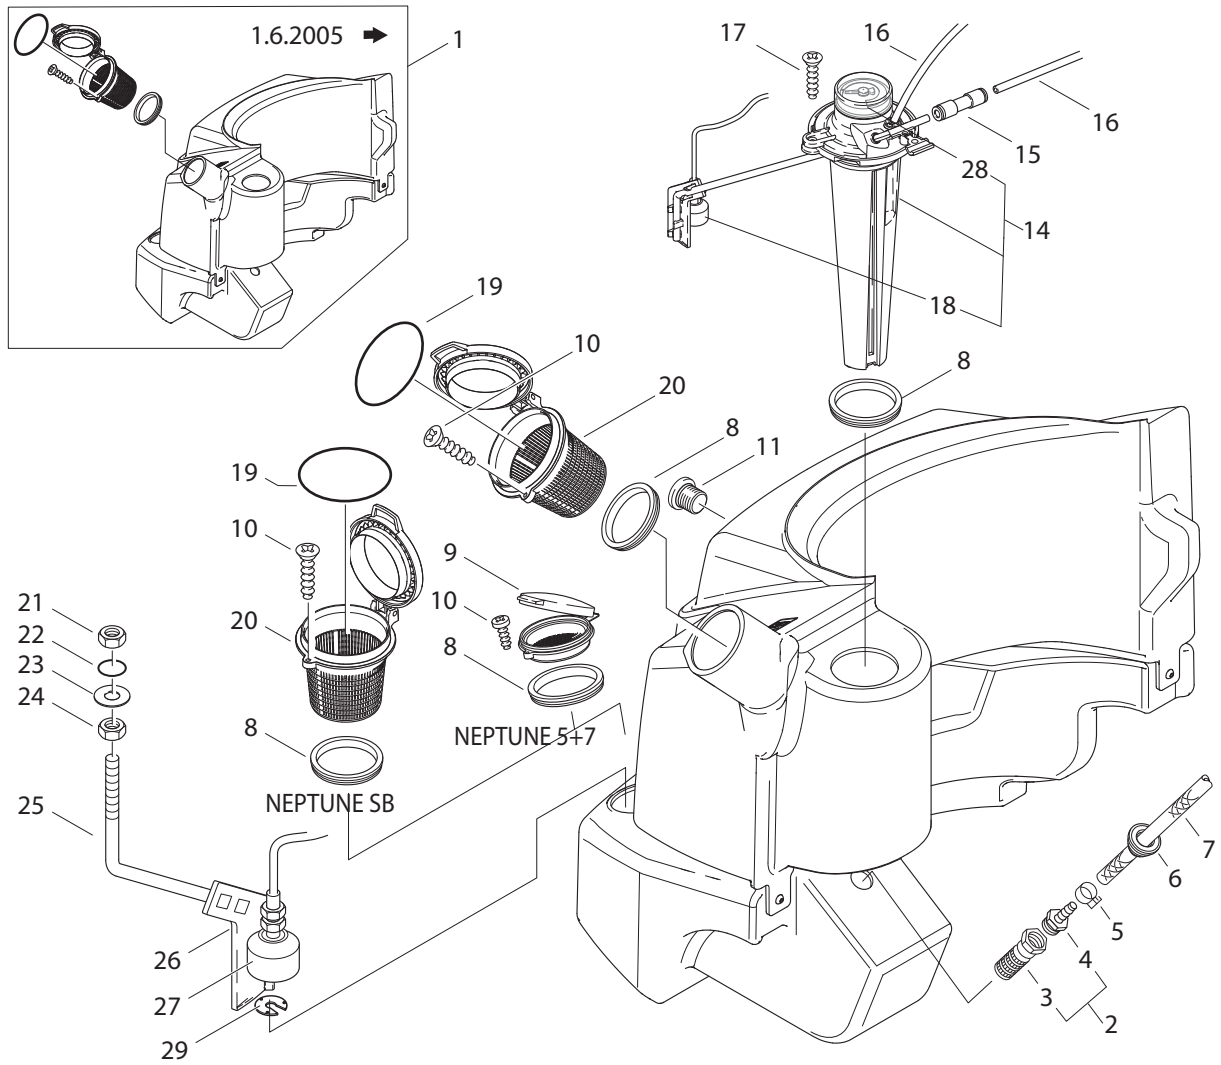

PARTS LIST

2018.03.26

TABLE OF CONTENTS

Cabinet.....	1
Frame.....	3
Fuel tank, detergent tank.....	5
Wasserkasten NEPTUNE 7 FA.....	7
Anti-scale pump.....	9
Motor.....	11
Pumpe NEPTUNE SB.....	13
Pumpendichtungssätze NEPTUNE SB.....	15
Control safety block A.....	17
Control safety block B.....	19
Electric box (motor) and oil container.....	21
Electric box.....	23
Electric box - cables.....	25
Cover electric box.....	27
Fan - Before 2012.....	29
Fan - From 2012.....	31
Boiler.....	33
Distributor, ignition transformer - Before 2012.....	35
Distributor, ignition transformer - From 2012.....	37
Burner unit - From Dec. 2010.....	39
Burner unit - Before Dec. 2010.....	41
Korb Schlauchtrommel NEPTUNE 5,7.....	43
Münzer Anlage A.....	45
Münzer Anlage B.....	47
Service crane.....	49

Part Notes:

- [1] - STOCK COVERS GUARANTEE
- [2] - NO LONGER AVAILABLE

Pos.	Artikel-Nr.	Menge	Variante	Notes
01	301000510	1	Rahmen	
02	301000525	1	Rohr	
03	61467	8	Sechskantmutter M8 TENS	
04	301000518	1	Rahmen, links	
05	301000519	1	Rahmen, rechts	
06	301000521	1	Abdeckblech	
07	12496	6	Sechskantmutter M6	
08	301000706	1	Stange	
09	301000523	1	Rückwand	
10	8947	2	Schraube M6x30	
11	6184074	2	Rad	
12	46363	2	Klemmscheibe	
13	301001077	2	Radkappe 234	
14	301000554	2	Lenkrolle	
15	5370	8	Sechskantschraube M8x10	
16	2762	8	Scheibe 8,4x1,6 ISO 7089 zn	
17	3453	1	Sechskantschraube M8x60	

Part Notes:

- [1] - TSB-PPW-2013-001 301000620, 301001276
- [2] - Not used on this machine
- [3] - |01.06.2005=>
- [4] - STOCK COVERS GUARANTEE
- [5] - TSB-PPW-2016-017 Locking ring for oil level switch falling off