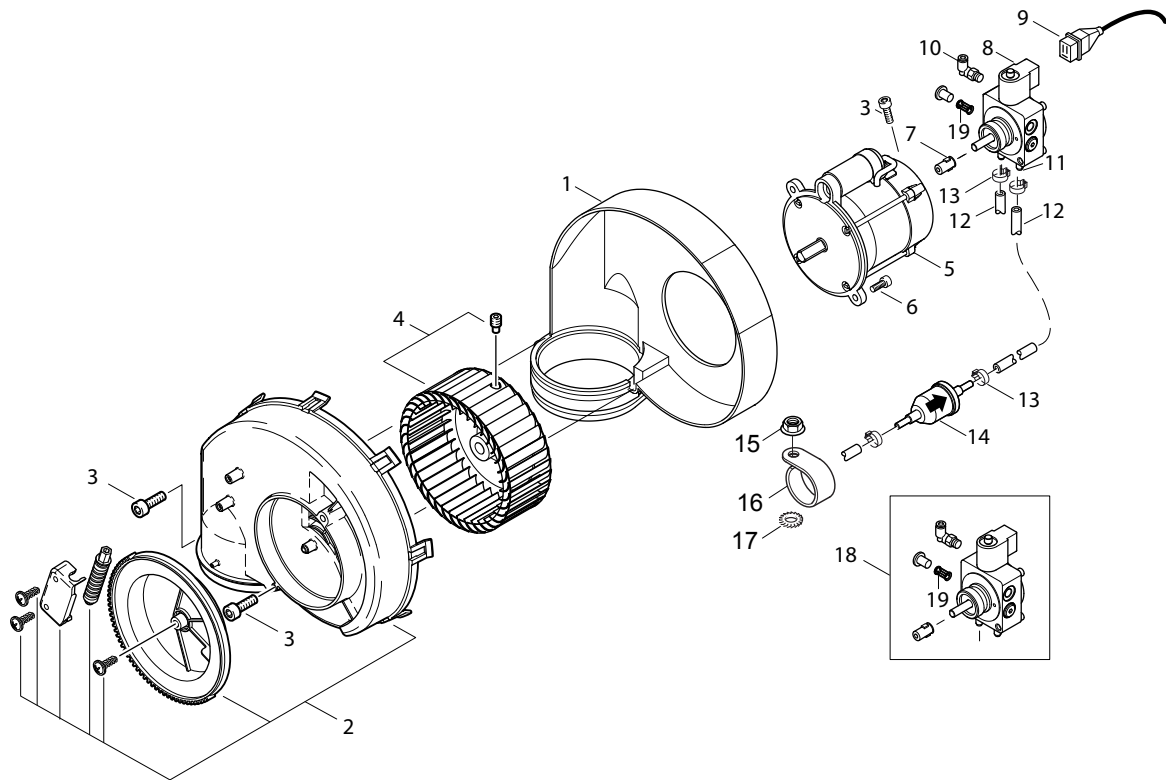

Pos.	Artikel-Nr.	Menge	Variante	Notes
1	301000495	1	Lüftergehäuse	
2	301000852	1	Abdeckung	
3	32535	3	Zylinderschraube M5x16	
4	301000889	1	Lüfterrad	
5	107142705	1	MOTOR BURNER CPL. 350W/110-120V/50/60HZ	[1]
5	106408258	1	MOTOR BURNER - 0.29KW/230V/50HZ/1PH	[2]
5	106408257	1	BRENNERMOTOR - 0.23KW/230V/50HZ/1PH	
6	4697	2	Zylinderschraube M6x16	
7	101117707	1	Verbindungskupplung	
8	3821089	1	Spule,m. Mutter und Schei	
9	101117703	1	Zuleitungskabel Magnetven	
10	101117706	1	Winkelverschraubung	
11	101117777	1	Schlauchverbindung zur Öl	
12	106408244	1	HOSE D6X2.5 - 5 METERS	
13	11654	2	Schlauchklemme 11,5	
14	301002926	1	Filter	
15	12496	1	Sechskantmutter M6	
16	101117705	1	Halterung Brennstoffilte	
17	7062	1	Zahnscheibe A 6,4 DIN 6797 zn	
18	101117673	1	Ölpumpe komplett	
19	31001081	1	FILTER FOR OIL PUMP	

Part Notes:

1. [1] - 110/1/50 GB
   [2] - JP, US, KR