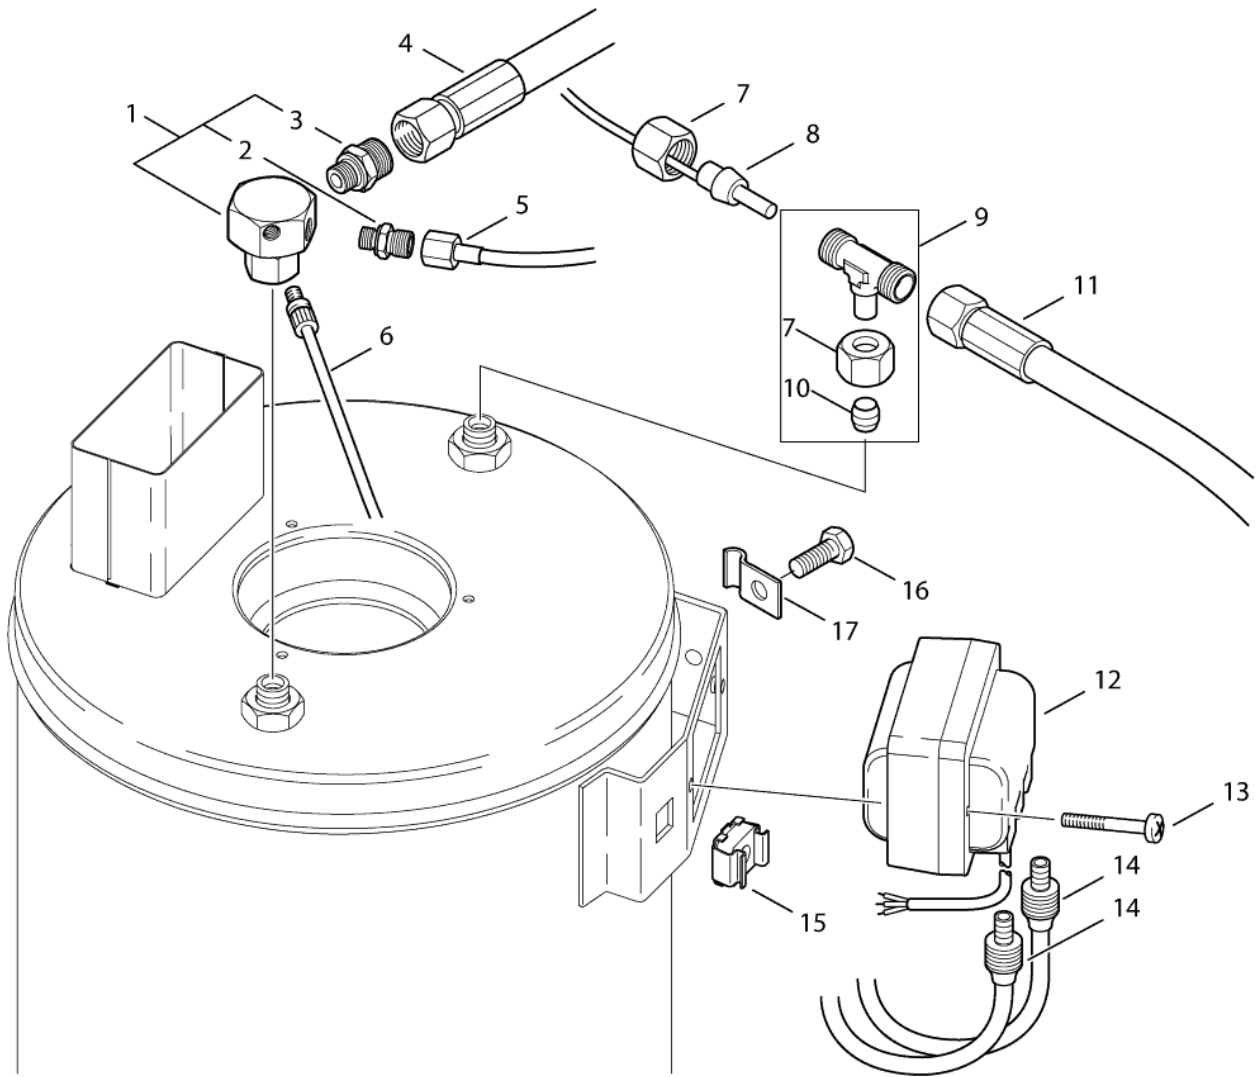

Pos.	Artikel-Nr.	Menge	Variante	Notes
1	107140927	1	Verteiler	
2	1821	1	Verbindungsstück	
3	3938	1	Anschlussstück	
4	301000854	1	Hochdruckschlauch DN 8, 610 mm	
5	60141	1	Hochdruckschlauch DN 2, 800 mm	
6	301000732	1	Thermosicherung	
7	1081	2	Überwurfmutter DIN 3870-A L 12 St/zn	
8	301000730	1	Temperaturfühler	
9	101118093	1	Verbindungsstück	
10	1080	1	CUTTING RING L12 B DIN 3861 ST/ZN	
11	301000855	1	Hochdruckschlauch DN 8, 650 mm	
12	301000879	1	Zündtrafo	
13	1809821	2	Schraube M5x50	
14	301000858	2	Zündleitung	
15	909100152	1	Mutter	
16	1803543	1	Schraube M4x10	[1]
17	909100379	1	Schelle	[2]

Part Notes:

1. [1] - |01.04.2005=>
   [2] - |01.04.2005=>
   STOCK COVERS GUARANTEE