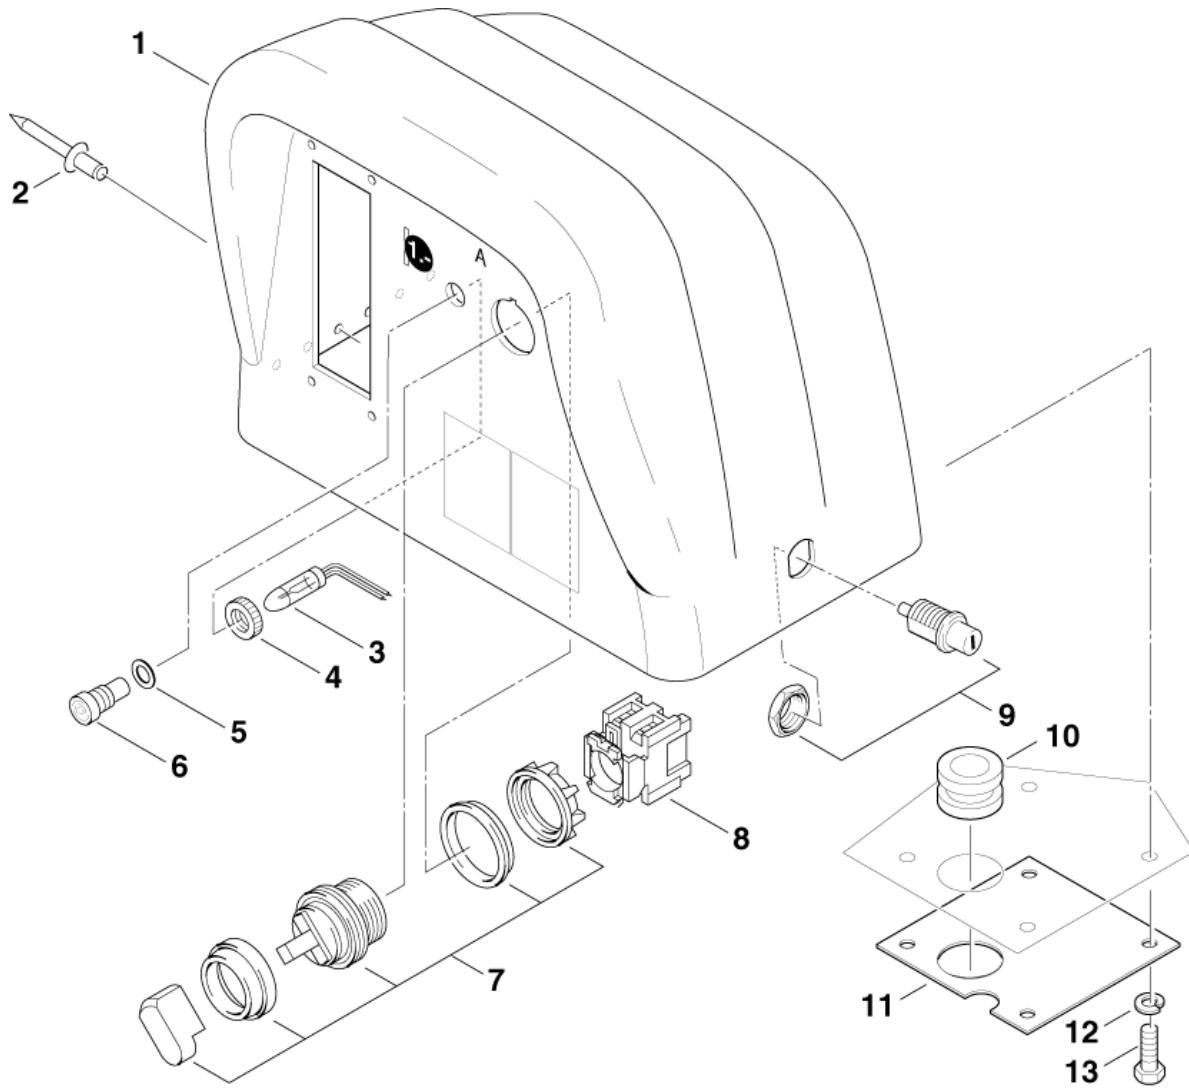

Pos.	Artikel-Nr.	Menge	Variante	Notes
01	301000708	1	Abdeckung vorm. Schlauc	[1]
02	301000668	1	Achse	[2]
03	301001359	1	Abdeckung SHL-Trommel lin	[3]
04	301000602	1	Blech 390X262X142	[3]
05	301000601	1	Blech 390X261X142	[3]
07	6557	2	Sechskantschraube M8x 16 ISO 4017 zn	
08	11565	2	Ejotschraube KB50x18 WN1411 A2	
09	18086	2	Blechschaube 2,9x13	[3]
10	301000855	1	Hochdruckschlauch DN 8, 650 mm	[4]
10	301000856	1	HD-Schlauch 8x730	[5]
11	101118094	1	Kupplungssatz 90D ISO	
12	1080	1	CUTTING RING L12 B DIN 3861 ST/ZN	
13	1081	1	Überwurfmutter DIN 3870-A L 12 St/zn	
14	301000627	1	Verbindungsstück	
15	42768	1	O-Ring 11,2x1,8	
16	1600493	1	Anschlussstück	
17	43341	2	Schraube 5x30	
18	64235	1	Verbindungsstück	
19	2776	2	Senkschraube M4x10	[6]
20	3288	2	Zylinderschraube M4 x 8 ISO 1207 zn	[6]
21	4021	4	Fächerscheibe 4,3 -A- DIN 6798 FSt/zn	[6]
22	301001519	1	Winkel 83x50x42	[6]
23	2581	2	Anschlussstück	[6]
24	11654	2	Schlauchklemme 11,5	[6]
25	101406100	1	Schlauch 6x3 mm x 5 m	[7]
26	14318	1	Magnetventil 24V/50Hz G1	[6]
27	17767	1	Dichtung	[6]
28	11693	1	Magnetventilstecker Ltg 1500mm	[6]
29	17768	1	Linsenschraube M3x25 H DIN 7985 ni	[6]
30	2759	2	Sechskantmutter M4 ISO 4032 -8 zn	[6]
31	2838	2	Dichtring 10X14X3 DIN 7603	[6]

Part Notes:

- [1] - CONTAINS *
- [2] - *
  NO LONGER AVAILABLE
- [3] - *
- [4] - N5, 7-25
- [5] - N7, not 7-25
- [6] - Only SB
- [7] - * SEE NOTE

NEPTUNESB-125