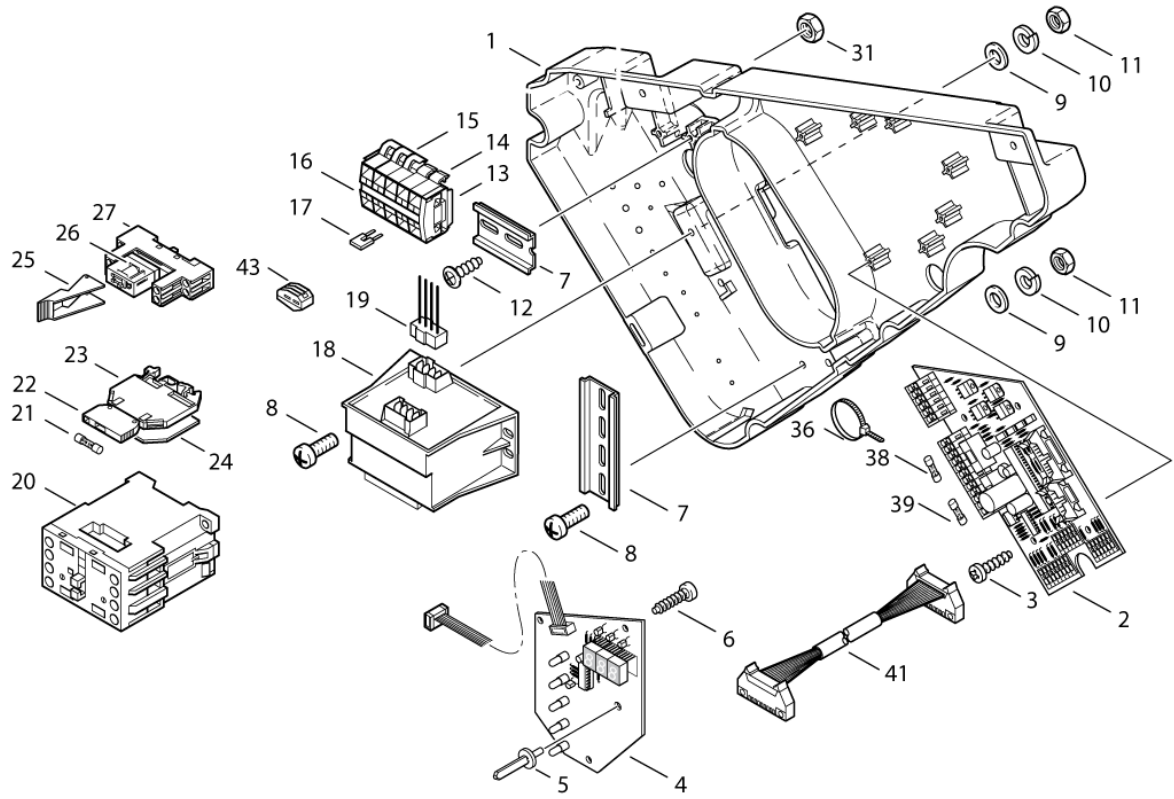

Part Notes:

- [1] - TSB-PPW-2016-017 Locking ring for oil level switch falling off

Pos.	Artikel-Nr.	Menge	Variante	Notes
01	301000679	1	Gehäuse	
02	301002123	1	Microprocessor f. Process	
02	301000680	1	Leiterplatte	
03	1805175	4	Schraube 3x12	
04	301000678	1	Anzeigeeinheit	
05	301000636	1	Achse	
06	11254	3	Ejotschraube KA35x10 WN1411 St/zn	
07	22290	1	Tragschiene 1 m	
08	15146	4	Linsenschraube M5x12 H DIN 7985 A2	
09	2763	4	Scheibe 5,3x1,0 ISO 7089 zn	
10	1813773	4	Sicherungsscheibe	
11	2760	4	Sechskantmutter M5 ISO 4032 zn	
12	16860	1	EP- Schraube KA 40x12 WN1412 A2	
13	301000689	1	Platte	
14	301000688	1	Klemmleiste	
15	301000686	2	Klemmleiste	
16	301000687	2	Klemmleiste	
17	301000683	1	Brücke	
18	101117724	1	Transformator 230-400 V	
19	301000722	1	Leitung	
20	103822306	1	Schütz CJX2-D18-B7 24V	
21	3812385	1	Feinsicherung 6,3 A	
22	3807914	1	Halter	
23	3807906	1	Klemmleiste	
24	301000734	1	Platte	
25	301000684	1	Halter	
26	26817	1	Relais	
27	41573	1	Socket	
36	15147	1	Kabelbinder	
38	103821729	1	Feinsicherung 2 A	
39	24499	1	Sicherung 315mA M 5x20	
41	301001995	1	Leitung 16-pol. 1,3m Tube	[1]
43	301002165	1	Anschlussklemmenkäfig	