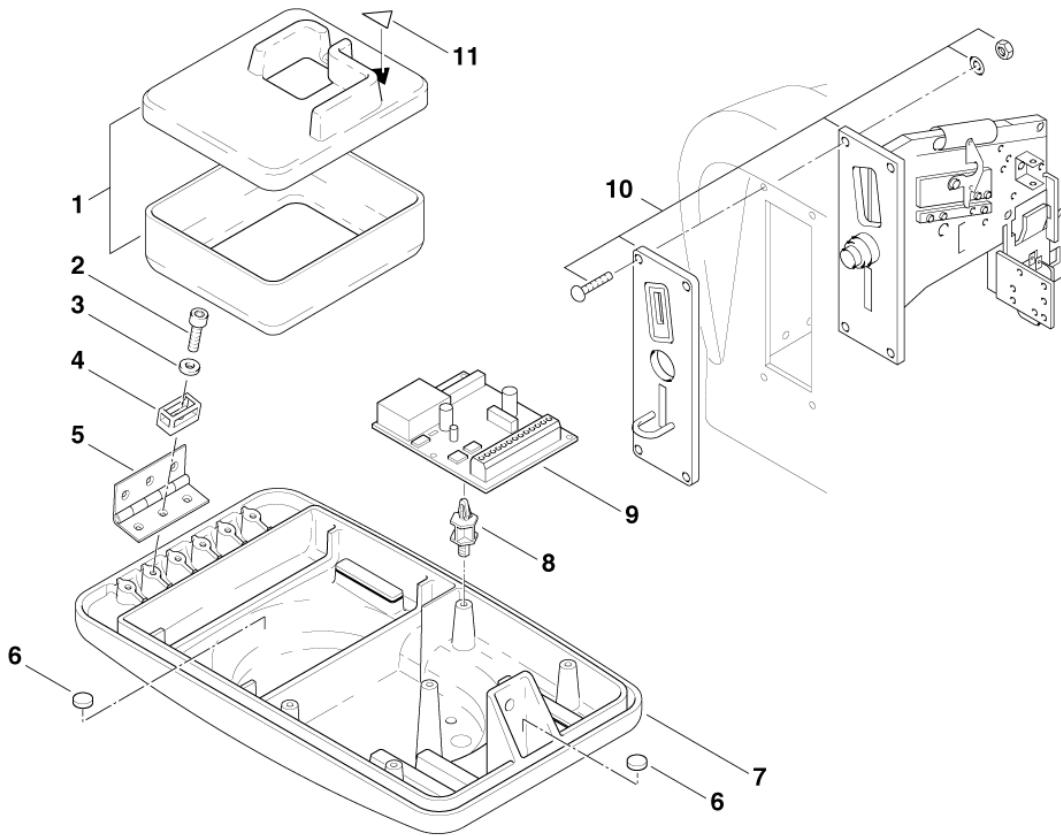

Pos.	Artikel-Nr.	Menge	Variante	Notes
01	301000297	1	Münzschaltkasten Oberteil	[1]
02	11691	6	Niet 4x10x8	
03	60980	1	Signalleuchte	[1]
04	46878	1	Rändelmutter M13x1	[1]
05	46796	1	Dichtung 12x1	[1]
06	46795	1	Fassung orange	[1]
07	301001678	1	Schalter 2 Positionen	
08	309000913	1	Schaltansatz Frontbefestigung ZB5-AZ105	
09	12584	1	Schloss	[1]
10	3803780	1	Tülle	
11	54704	1	PLATE 100X100	[1]
12	2772	4	Federring A 6 DIN 128 zn	
13	2752	4	Sechskantschraube M6x 20 ISO4017 St/zn	[1]

Part Notes:

[1] - STOCK COVERS GUARANTEE

NEPTUNESB/26