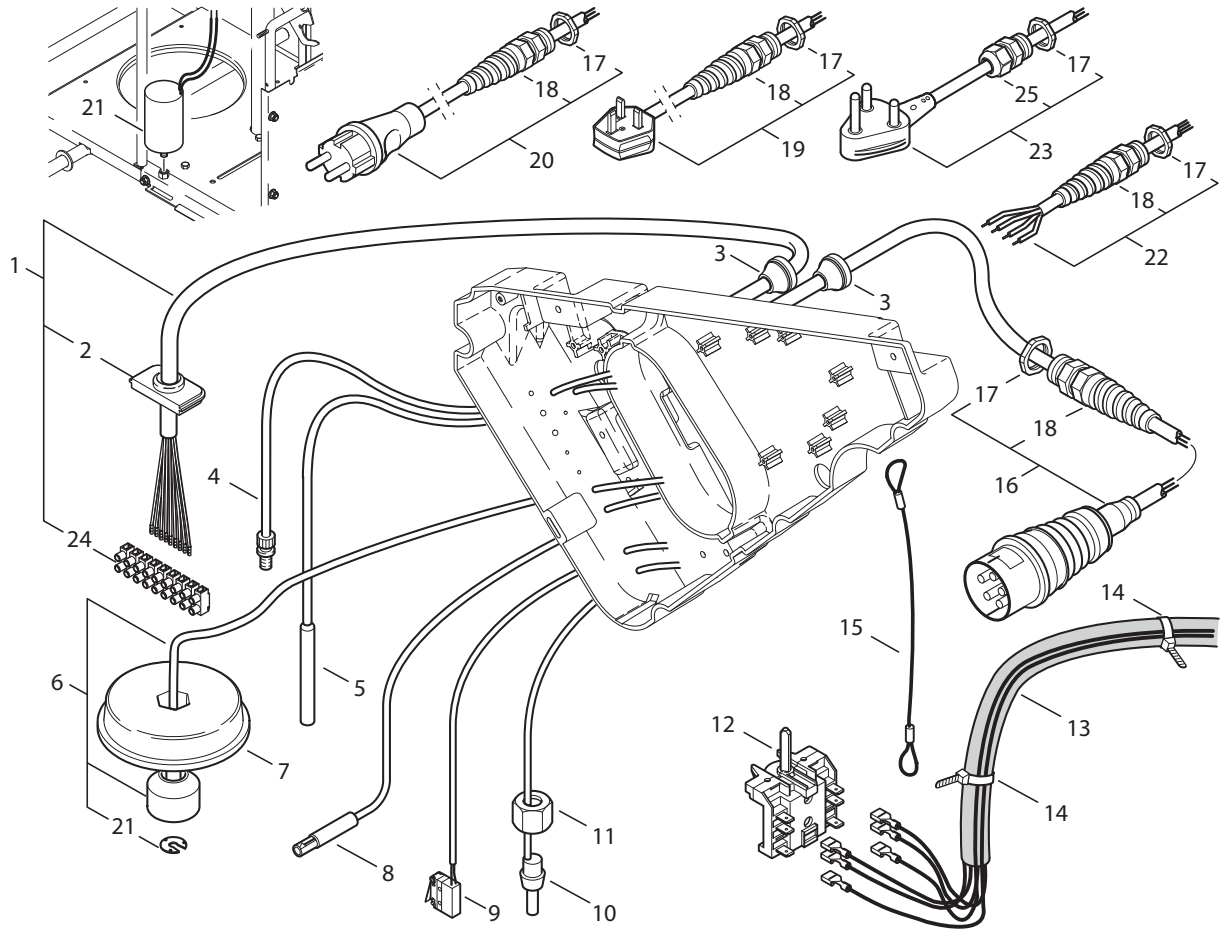

Pos.	Artikel-Nr.	Menge	Variante	Notes
01	101117849	1	Leitung	
02	17106	1	Abschlussdeckel	
03	3803780	3	Tülle	
04	301000732	1	Thermosicherung	
05	301002458	1	Reedschalter	
06	301001196	1	Schwimmerschalter	
07	301000615	1	Deckel	
08	301000729	1	Fotodiode	
09	301000731	1	Schalter	
10	301000730	1	Temperaturfühler	
11	1081	1	Überwurfmutter DIN 3870-A L 12 St/zn	
12	28877	1	Schalter	
13	301000720	1	Leitung	
14	8819	5	Kabelband 4,5x1,0x350 natur PA	
15	301001091	1	Seil	
16	301000834	1	Anschlussleitung Europa	
17	909100019	1	Sechskantmutter M20x1,5 EN 50262 PA	
18	909100043	1	Kabelverschraubung	
24	101117839	1	Klemmleiste