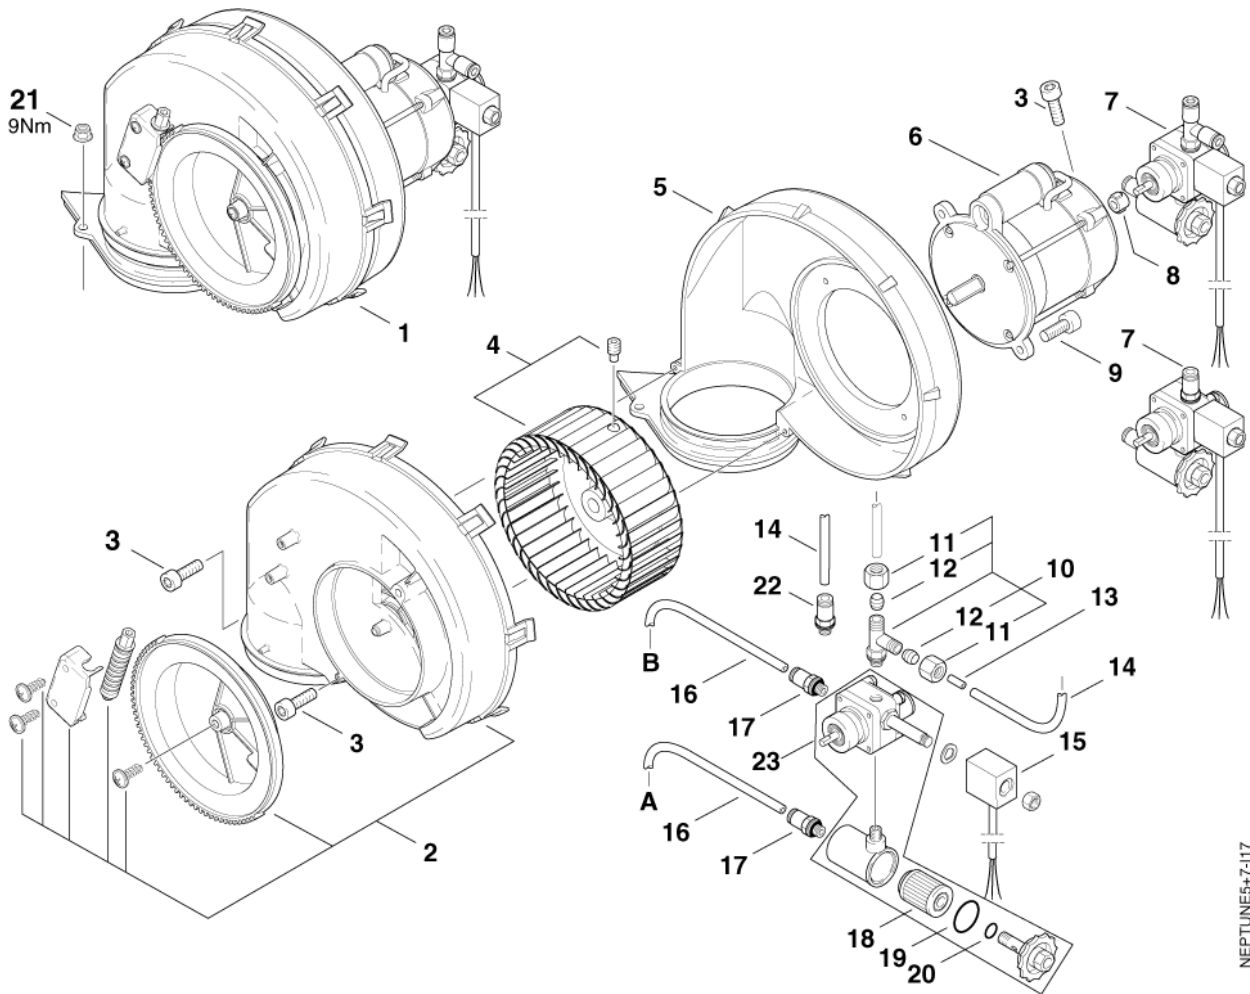

NEPTUNE6+7-117

Pos.	Artikel-Nr.	Menge	Variante	Notes
01	301000908	1	Gebälsegehäuse Vorm.	[1]
02	301000852	1	Abdeckung	
03	32535	3	Zylinderschraube M5x16	
04	301000889	1	Lüfterrad	
05	301000495	1	Lüftergehäuse	
06	106408257	1	BRENNERMOTOR - 0.23KW/230V/50HZ/1PH	[2]
07	101117988	1	Brennstoffpumpe	[3]
08	1226	1	Mitnehmer	
09	4697	2	Zylinderschraube M6x16	
14	909100141	1	Brennstoffleitung 4x1 mm x 1 m	
15	101117987	1	Magnetspule	
16	106408239	1	TUBE D6 X 1 MEWA DIN 73378 - 5 METERS	
17	29599	2	Verschraubung	
18	1756	1	Filter	
19	40907	1	O-Ring 31,47x1,78	
20	9868	1	O-Ring 10x2,5	
21	12496	2	Sechskantmutter M6	
22	301002070	1	Verschraubung	[4]
23	301002101	1	Ölpumpe 12 bar	

Part Notes:

- [1] - 230V *EU*BE*NO*
- [2] - *EU*BE*NO*GB
- [3] - *EU*BE*NO*
- [4] - |01.04.2005=>