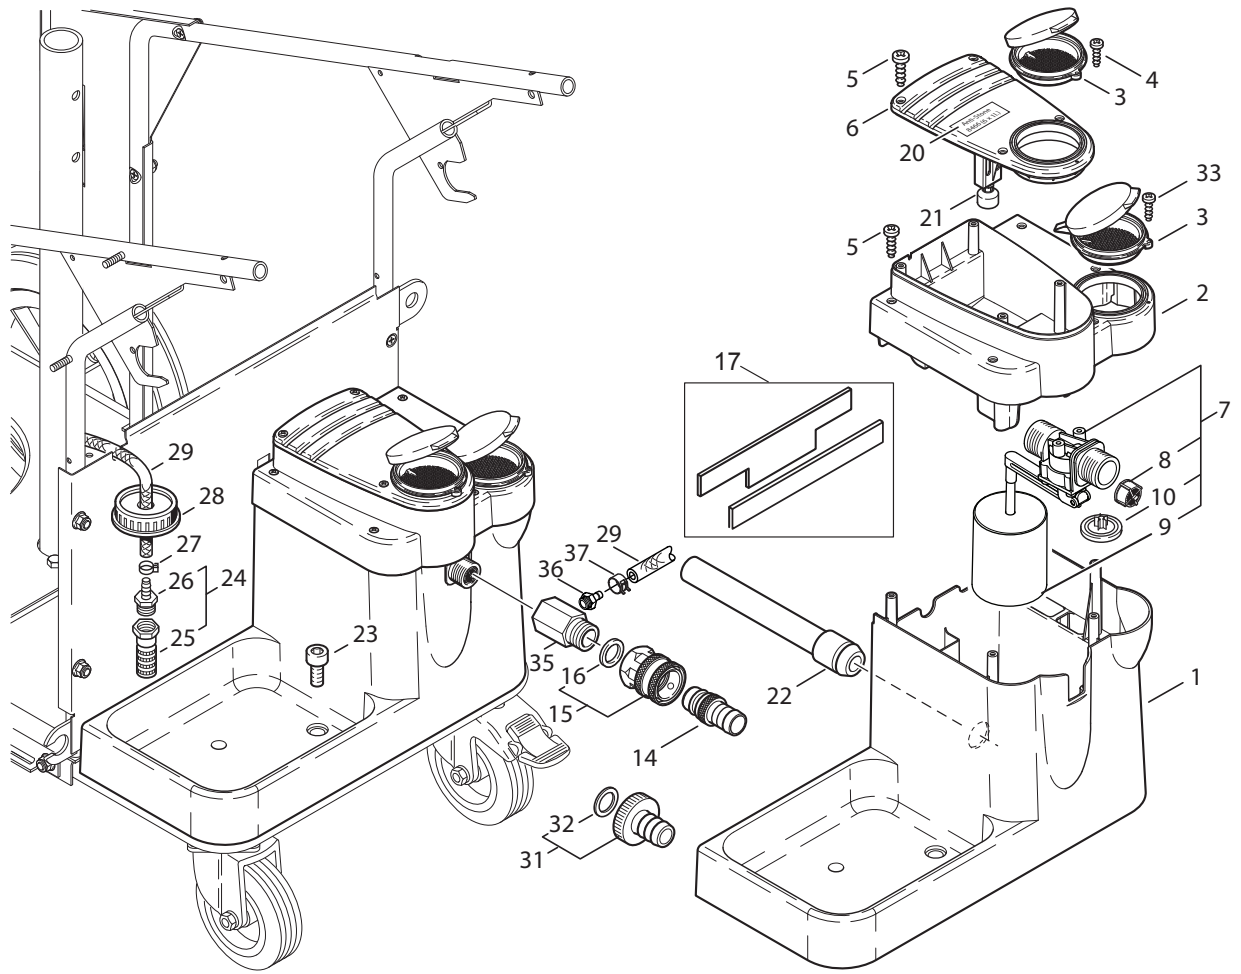

Part Notes:

- [1] - STOCK COVERS GUARANTEE
- [2] - NO LONGER AVAILABLE

Pos.	Artikel-Nr.	Menge	Variante	Notes
01	301000510	1	Rahmen	
02	301000525	1	Rohr	
03	61467	8	Sechskantmutter M8 TENS	
04	301000518	1	Rahmen, links	
05	301000519	1	Rahmen, rechts	
06	301000521	1	Abdeckblech	
07	12496	6	Sechskantmutter M6	
08	301000706	1	Stange	
09	301000523	1	Rückwand	
10	8947	2	Schraube M6x30	
11	6184074	2	Rad	
12	46363	2	Klemmscheibe	
13	301001077	2	Radkappe 234	
14	301000554	2	Lenkrolle	
15	5370	8	Sechskantschraube M8x10	
16	2762	8	Scheibe 8,4x1,6 ISO 7089 zn	
17	3453	1	Sechskantschraube M8x60	

Pos.	Artikel-Nr.	Menge	Variante	Notes
1	301000458	1	Brennstofftank	
2	107145440	1	Sieb Ventil Komplettsset	
3	107145440	1	Sieb Ventil Komplettsset	
4	5283	1	Schlauchtülle 6R3/8	
5	11654	1	Schlauchklemme 11,5	
6	301000618	1	Dichtring	
7	101406100	1	Schlauch 6x3 mm x 5 m	
8	301000620	2	Dichtring	[1]
9		1	Not used on this machine	[2]
10	18086	2	Blechschrabe 2,9x13	
11	6180906	1	Verschlusssschraube	
14	301000644	1	Füllstandsanzeige	
15	61442	1	Kupplung	
16	106408239	1	TUBE D6 X 1 MEWA DIN 73378 - 5 METERS	
17	5606	1	Blechschrabe 2,9x19	
18	301001196	1	Schwimmerschalter	
19	909100173	2	O-Ring 56x5	[3]
20	301001292	2	Sieb	[3]
21	12496	1	Sechskantmutter M6	
22	3003662	1	O-Ring 6,0 X 2,0 DIN 3	[4]
23	14805	1	Scheibe 6,4x1,6x18 A ISO 7093-1 VA	
24	1801893	1	Mutter M6	
25	301002117	1	Bügel	[4]
26	301000640	1	Halter 80,9x53,9x32	[4]
27	106268034	1	SCHWIMMERSCHALTER SET	
28	301000634	1	Schauglas	
29	107142593	1	HOLDING WASHER PE	[5]

Part Notes:

- [1] - TSB-PPW-2013-001 301000620, 301001276
- [2] - Not used on this machine
- [3] - |01.06.2005=>
- [4] - STOCK COVERS GUARANTEE
- [5] - TSB-PPW-2016-017 Locking ring for oil level switch falling off