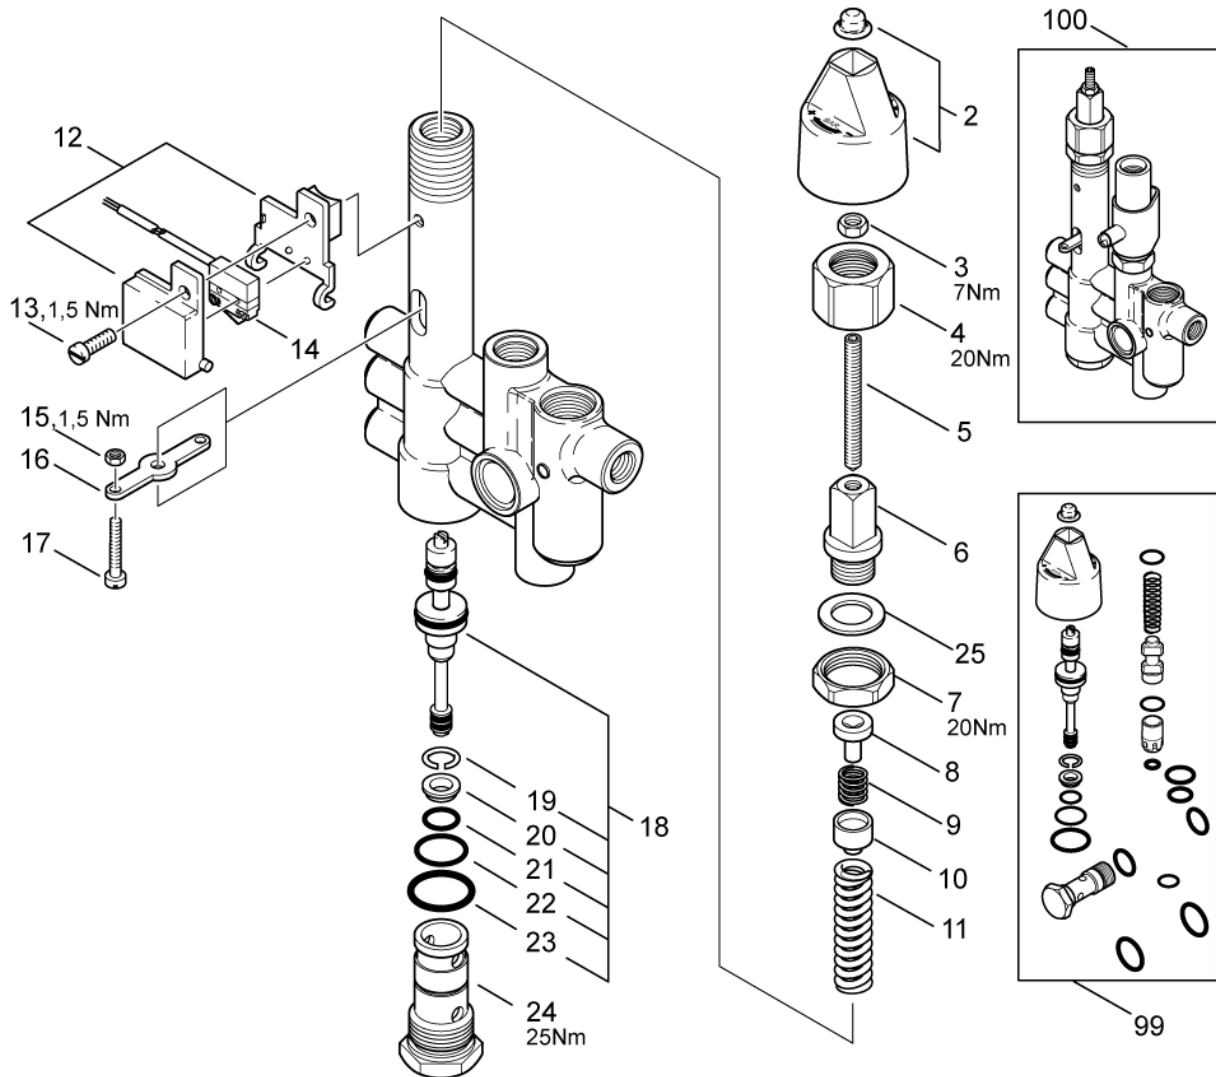

Resource notes:

Added pos. 99 101118116 Consisting of: * - doesn't include pos. 2

Pos.	Artikel-Nr.	Menge	Variante	Notes
02	62397	1	Drehgriff	[1]
03	3136	1	Sechskantmutter M6 ISO 4032 zn	[2]
04	62710	1	Überwurfmutter	[2]
05	62711	1	Gewindestift M6x60	[2]
06	62712	1	Hohlschraube	[2]
07	62696	1	Sechskantmutter M24x1,5x	[2]
08	62695	1	Federhalter	[2]
09	62713	1	Feder	[2]
10	62694	1	Federhalter	[2]
100	107141790	1	STEUERUNG VENTIL NEP 3-7	[3]
11	40972	1	Feder	[2]
12	62401	1	Halter	
13	3349	1	Zylinderschraube M5x16	
14	301000731	1	Schalter	
15	2759	1	Sechskantmutter M4 ISO 4032 -8 zn	
16	62717	1	Hebel	[2]
17	101117739	1	Flachkopfschraube	
18	64314	1	Reparatursatz Steuerkolben	[4]
19	909100001	1	Sprengring 14	[4]
20	62708	1	Ventilsitzring	[4]
21	49461	1	O-Ring 11x1,5	[4]
22	9523	1	O-Ring 17x1,5	[4]
23	32091	1	O-Ring 21x2	[4]
24	64301	1	Hohlschraube	[2]
25	103004451	1	Scheibe	
99	63056	1	Reparatursatz Regelsicherheitsblock	[5]
99		1	NEPTUNE SB 2012 see note	[6]

Part Notes:

- [1] - * not on machines produced from 2012
- [2] - O
- [3] - Includes O
- [4] - O*
- [5] - Consisting of: *
- [6] - NEPTUNE SB 2012 see note