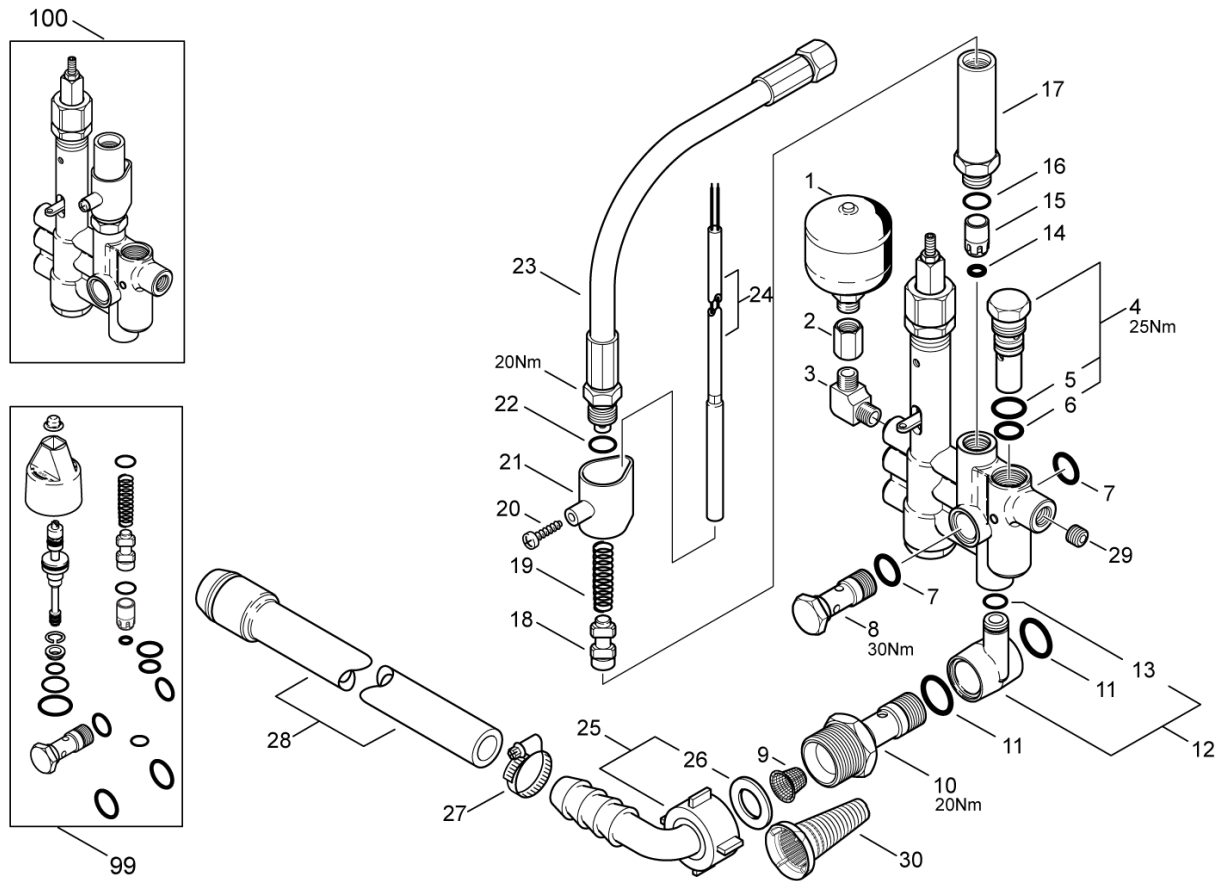

Pos.	Artikel-Nr.	Menge	Variante	Notes
01	63090	1	Hydrospeicher	
02	63136	1	Verbindungsstück	
03	1618	1	Verbindungsstück	
04	301000911	1	Sicherheitsventil	
05	16443	1	O-Ring 17,0 x 2,0 DIN 3770 NBR70	[1]
06	62706	1	O-Ring 13,0 x 2,0 DIN 3770 NBR70	[1]
07	16443	2	O-Ring 17,0 x 2,0 DIN 3770 NBR70	[1]
08	62697	1	Hohlschraube	[1]
09	101117926	1	Sieb	[2]
10	301001297	1	Anschlussstück	
100	107141790	1	STEUERUNG VENTIL NEP 3-7	[3]
11	24347	2	O-Ring 21,0 x 2,5 DIN 3770 FPM80	[1]
12	63058	1	Anschlussstück	
13	13739	1	O-Ring 10,0 X2,0 DIN	[1]
14	56519	1	O-Ring 6,5 x 3,0 SMS 1586 NBR90	[4]
15	301000905	1	Kolben	[4]
16	16998	1	O-Ring 14x1,5	[4]
17	62722	1	Kolbenführung	[5]
18	57571	1	Kolben	[1]
19	6231	1	Feder	[1]
20	10028	1	Ejotschraube KA50x14 WN1411 verz	[5]
21	62399	1	Halter	[5]
22	62706	1	O-Ring 13,0 x 2,0 DIN 3770 NBR70	[1]
23	301000854	1	Hochdruckschlauch DN 8, 610 mm	
24	301002458	1	Reedschalter	
25	5613	1	Winkelstützen	
26	15587	1	Dichtring 14x24x2	
27	8298	1	Schlauchschelle SGL 16-27	
28	31000569	1	Schlauch	
29	30993	3	Verschlussschraube	[6]
30	101117926	1	Sieb	[7]
99	63056	1	Reparatursatz Regelsicherheitsblock	[8]
99	101118116	1		[9]

Part Notes:

- [1] - *
- [2] - => 31.10.2006 I
- [3] - includes O
- [4] - O*
- [5] - O
- [6] - 5-45, 7-58
- [7] - I 01.11.2006 =>
- [8] - consisting of: * used before 2012
- [9] - Consisting of: * - doesn't include pos. 2