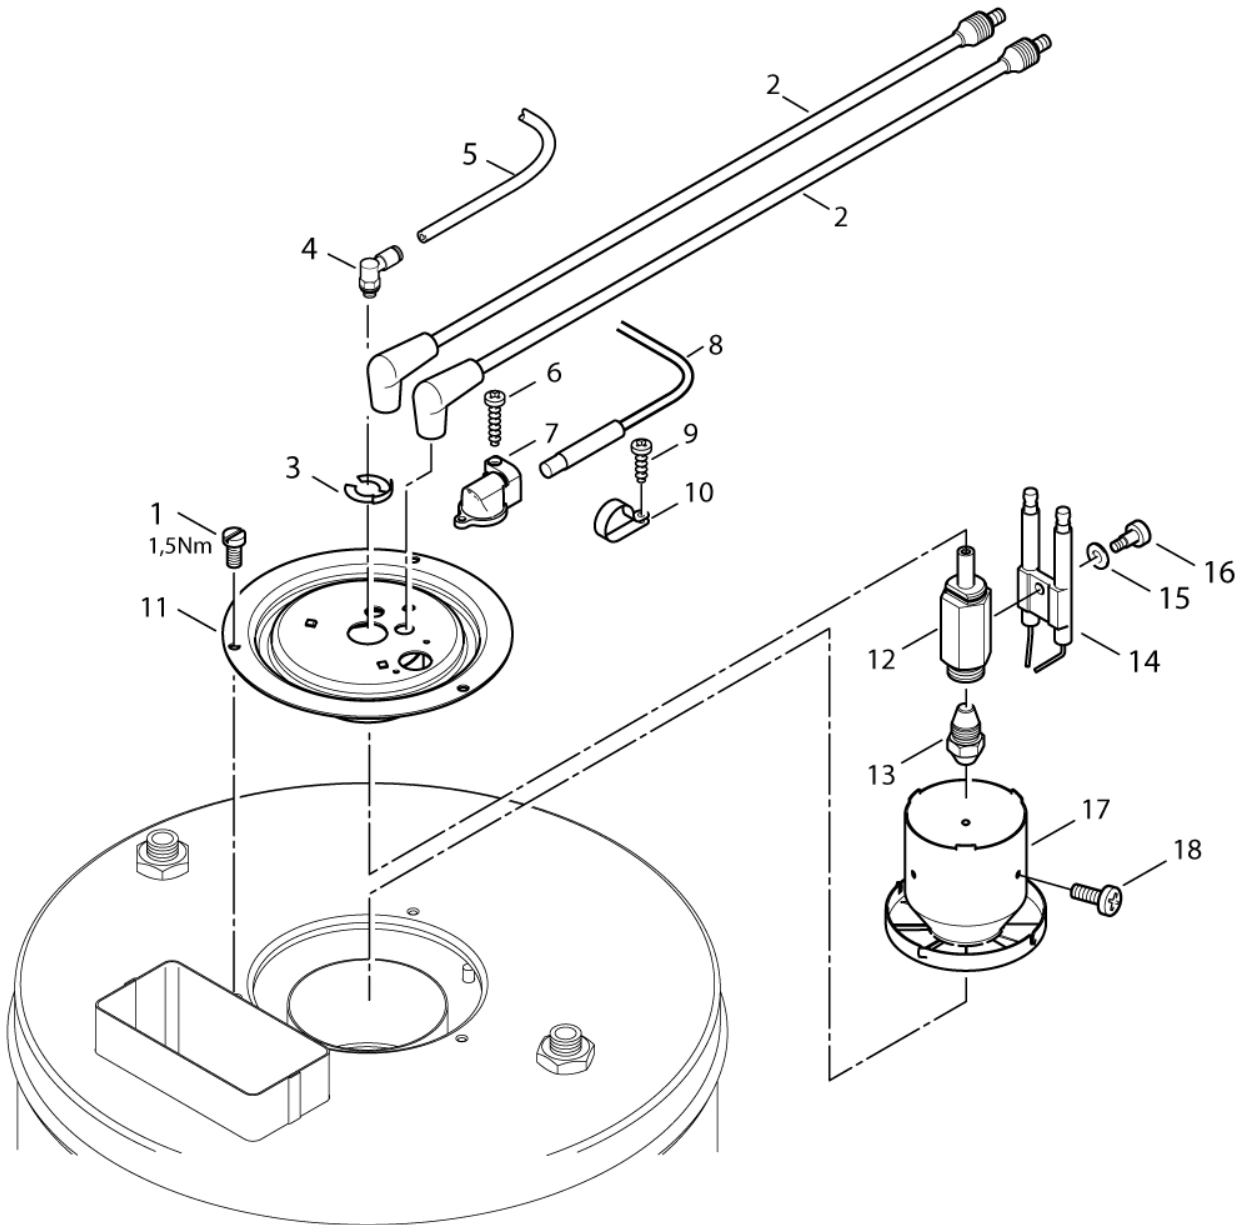

Pos.	Artikel-Nr.	Menge	Variante	Notes
1	4820	3	Zylinderschraube M5x10	
2	101117760	1	Zündkabel	
3	101117876	1	Sicherungsring	
4	101117913	1	Winkelverschraubung	
5	909100141	1	Brennstoffleitung 4x1 mm x 1 m	
6	5606	1	Blechschrabe 2,9x19	
7	301000934	1	Halter	
8	301000729	1	Fotodiode	
9	4036	2	Blechschrabe 2,9x9,5	
10	301001069	1	Kabelhalter	
11	301000606	1	Deckel	
12	101117915	1	Düsenstock	
13	301001068	1	Öldüse 1,35gal/h 60 H	
14	301150009	1	Elektrode	
15	909100144	1	Federscheibe B5	
16	909100143	1	Schraube M4x4,5	
17	301001834	1	Stauscheibe	
18	51848	3	Linsenschraube M3x 4 DIN 7985 zn