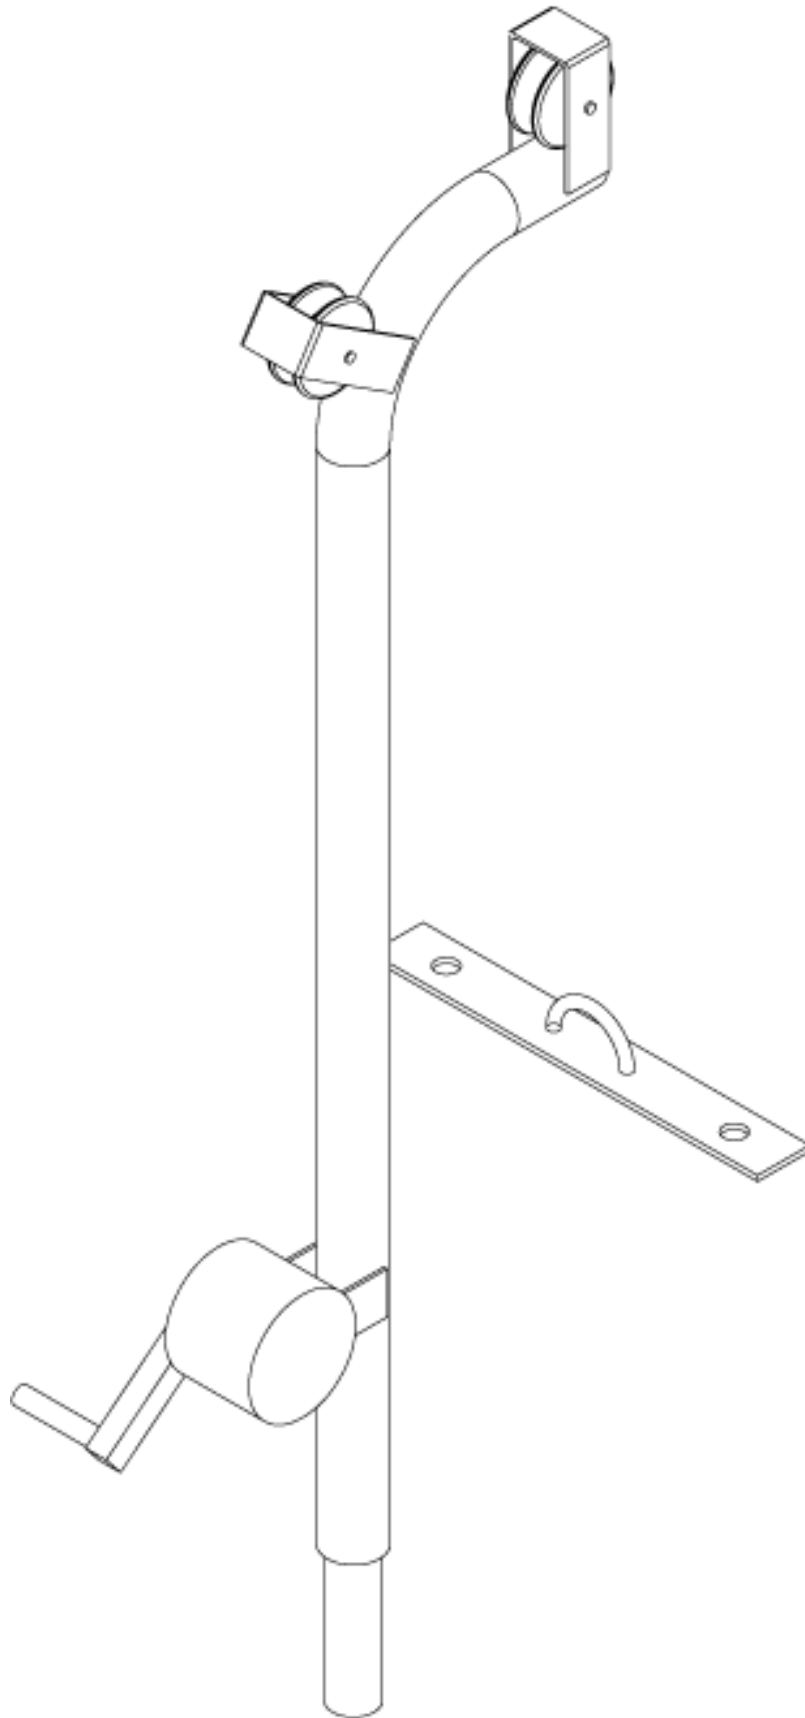

Pos.	Artikel-Nr.	Menge	Variante	Notes
01	54705	1	Geldkassette	[1]
02	9768	6	Zylinderschraube M4x12	[1]
03	3092	6	Scheibe 4,3x0,8 ISO 7089 zn	
04	22288	1	TM-SCHRAUBSOCKEL TM 78	[1]
05	25472	2	Scharnier 60x46x3	[1]
06	5962	2	PROTECTORPAD	[2]
07	54703	1	Gehäuseunterteil	[1]
08	54757	3	PRINTPLATEOWNER	[1]
09	301001993	1	Steuerelektronik	
10	31724	1	Münzer WM 26x2,3 220V	
10	301000046	1	Münzer Euro 1,-	
10A	5544	1	Wertmarke 26,0x2,3 VPE 50 Stk.	[3]
11	7159	1	Warnschild	[1]

Part Notes:

- [1] - STOCK COVERS GUARANTEE
- [2] - Subtype local item
- [3] - For token mechanism

NEPTUNE5+7-124