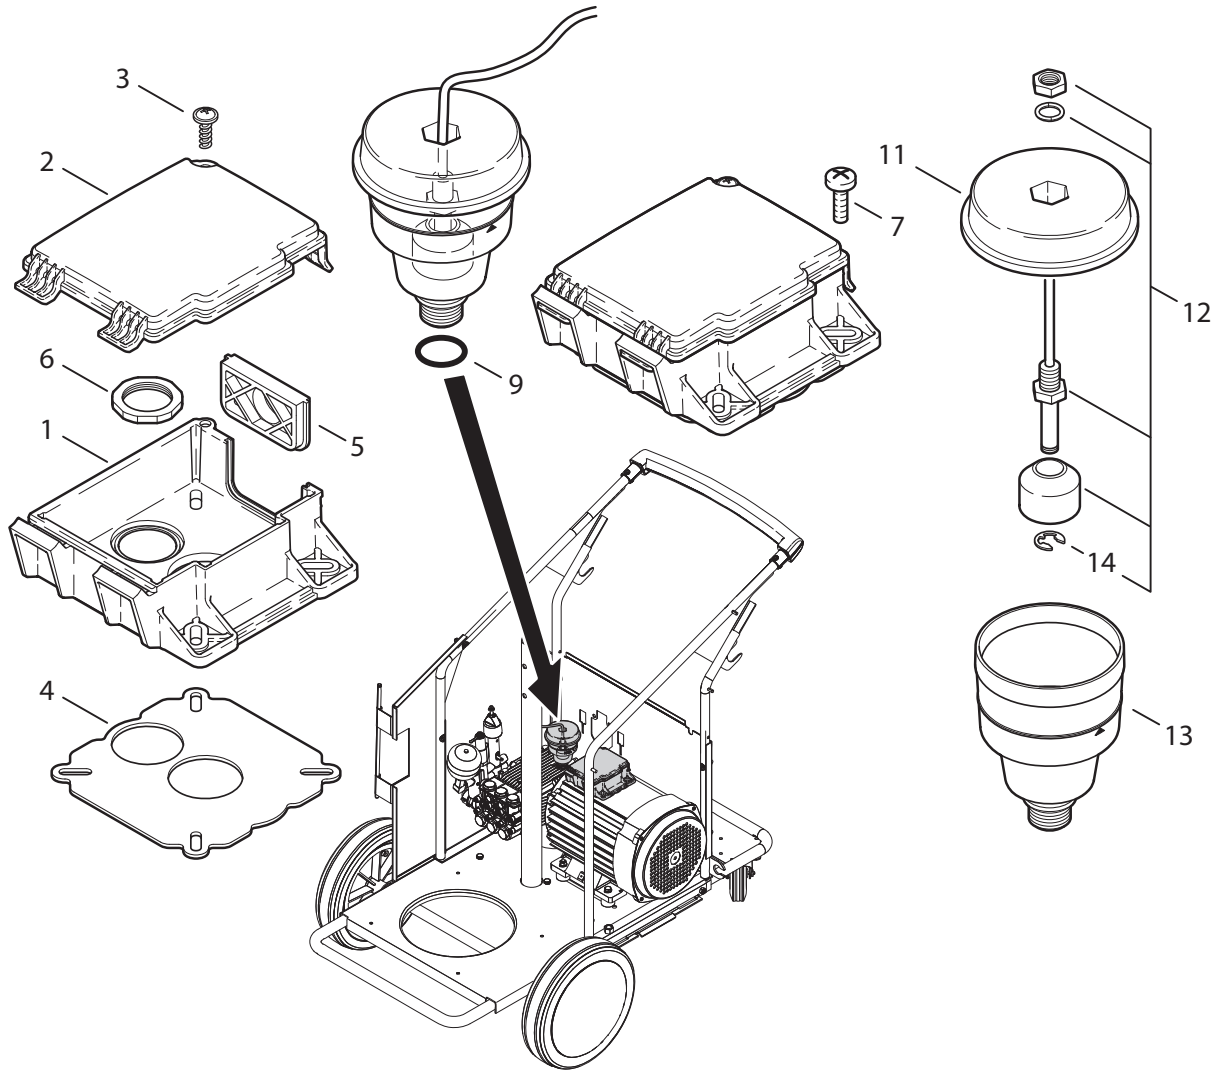

Pos.	Artikel-Nr.	Menge	Variante	Notes
1	301000781	1	Rahmen	
2	301000782	1	Deckel	
3	10028	1	Ejotschraube KA50x14 WN1411 verz	
4	301000845	1	Dichtung	
5	17106	1	Abschlussdeckel	
6	20862	1	Rohrmutter R1	
7	32535	4	Zylinderschraube M5x16	
9	56554	1	O-Ring 14x1,78	
11	301000615	1	Deckel	
12	301001196	1	Schwimmerschalter	
13	301000614	1	Öltank	
14	107142593	1	HOLDING WASHER PE	[1]

Part Notes:

1. [1] - TSB-PPW-2016-017 Locking ring for oil level switch falling off