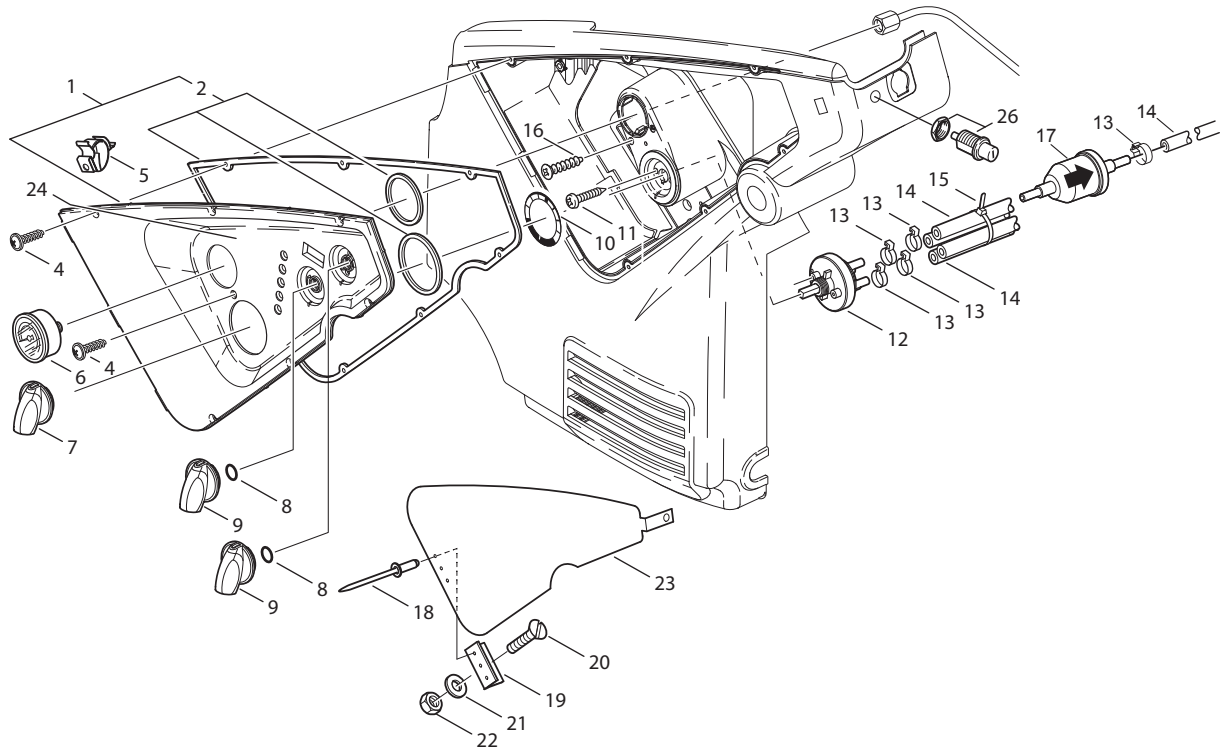

Pos.	Artikel-Nr.	Menge	Variante	Notes
1	301001579	1	BONDING SHEET	[1]
2	107142622	1	KIT GASKET	
3	301001945	1	Abdeckung Schaltkasten	
4	1814614	6	Schraube 5x18	
5	301001075	1	Kabelhalter	
6	49473	1	Manometer	
7	909100238	1	ROTARY KNOB 6X6 8X8 PP	[1]
8	9868	2	O-Ring 10x2,5	
9	909100237	2	ROTARY KNOB D6X5 GERNI PP	[1]
10	301000786	1	Klebeschild Skala	
11	1814730	2	Schraube 3,5x10	
12	301001000	1	Ventil	
14	4973	1	Schlauch 6x3 mm x 1 m	
13	11654	4	Schlauchklemme 11,5	
14	101406101	1		
14	101406100	1	Schlauch 6x3 mm x 5 m	
15	8819	1	Kabelband 4,5x1,0x350 natur PA	
16	11253	2	SCREW 5X20 WN1413	
17	301002926	1	Filter	
18	11691	1	Niet 4x10x8	
19	25472	1	Scharnier 60x46x3	[1]
20	2776	3	Senkschraube M4x10	
21	3092	3	Scheibe 4,3x0,8 ISO 7089 zn	
22	2759	3	Sechskantmutter M4 ISO 4032 -8 zn	
23	301001944	1	Blende geschweißt für	[1]
24	301000785	1	Kleber NEPTUNE 5+7 PC	
26	12584	1	Schloss	[1]

Part Notes:

[1] - STOCK COVERS GUARANTEE