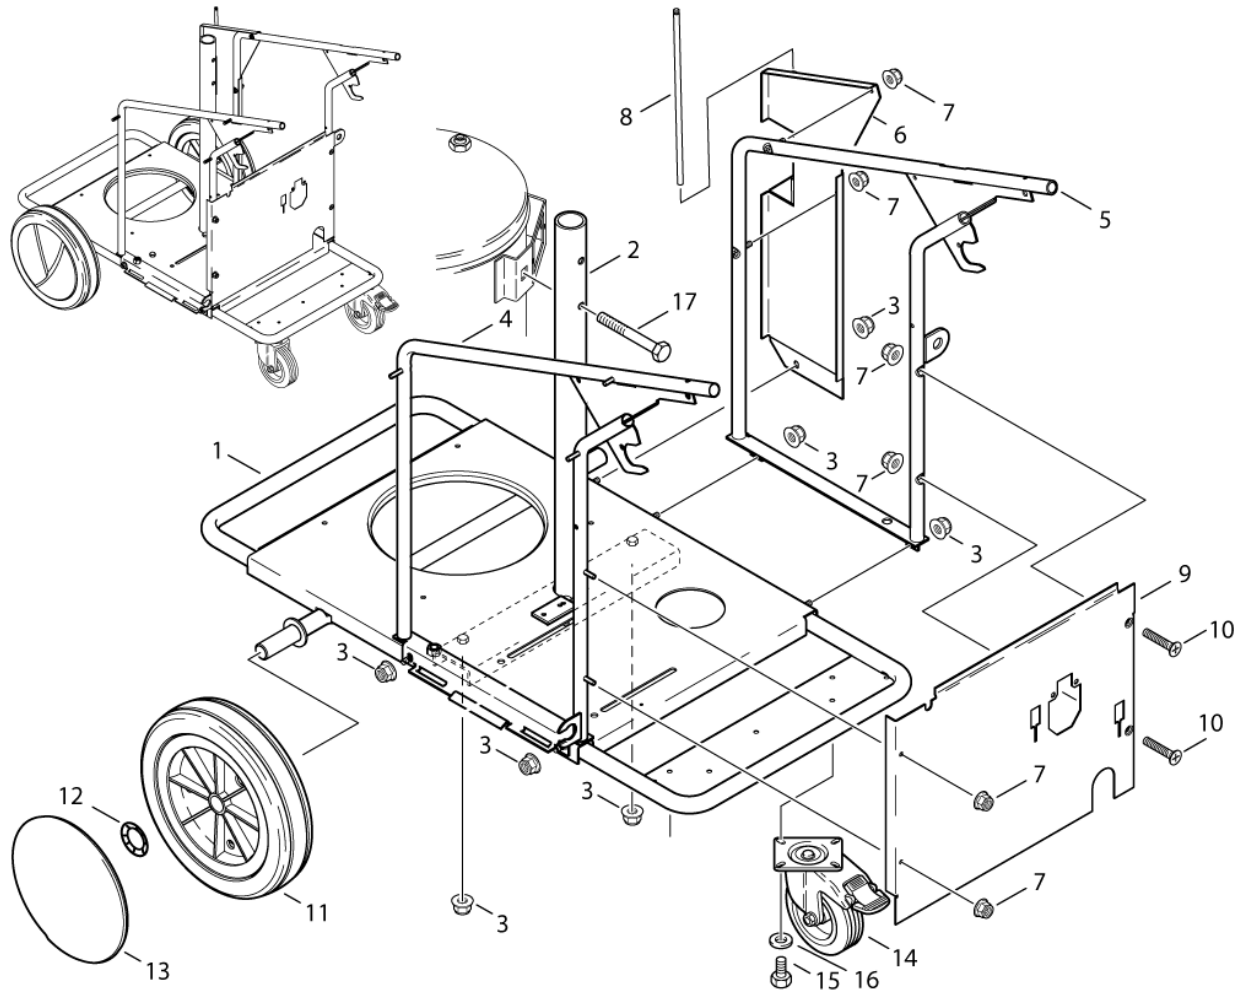

PARTS LIST

2018.03.26

TABLE OF CONTENTS

Cabinet.....	1
Frame.....	3
Fuel tank, detergent tank.....	5
Wasserkasten NEPTUNE 7 FA.....	7
Anti-scale pump.....	9
Motor.....	11
Pumpe NEPTUNE SB.....	13
Pumpendichtungssätze NEPTUNE SB.....	15
Control safety block A.....	17
Control safety block B.....	19
Electric box (motor) and oil container.....	21
Electric box.....	23
Electric box - cables.....	25
Cover electric box.....	27
Fan - Before 2012.....	29
Fan - From 2012.....	31
Boiler.....	33
Distributor, ignition transformer - Before 2012.....	35
Distributor, ignition transformer - From 2012.....	37
Burner unit - From Dec. 2010.....	39
Burner unit - Before Dec. 2010.....	41
Korb Schlauchtrommel NEPTUNE 5,7.....	43
Münzer Anlage A.....	45
Münzer Anlage B.....	47
Service crane.....	49

Part Notes:

- [1] - STOCK COVERS GUARANTEE
- [2] - NO LONGER AVAILABLE

Pos.	Artikel-Nr.	Menge	Variante	Notes
01	301000510	1	Rahmen	
02	301000525	1	Rohr	
03	61467	8	Sechskantmutter M8 TENS	
04	301000518	1	Rahmen, links	
05	301000519	1	Rahmen, rechts	
06	301000521	1	Abdeckblech	
07	12496	6	Sechskantmutter M6	
08	301000706	1	Stange	
09	301000523	1	Rückwand	
10	8947	2	Schraube M6x30	
11	6184074	2	Rad	
12	46363	2	Klemmscheibe	
13	301001077	2	Radkappe 234	
14	301000554	2	Lenkrolle	
15	5370	8	Sechskantschraube M8x10	
16	2762	8	Scheibe 8,4x1,6 ISO 7089 zn	
17	3453	1	Sechskantschraube M8x60	