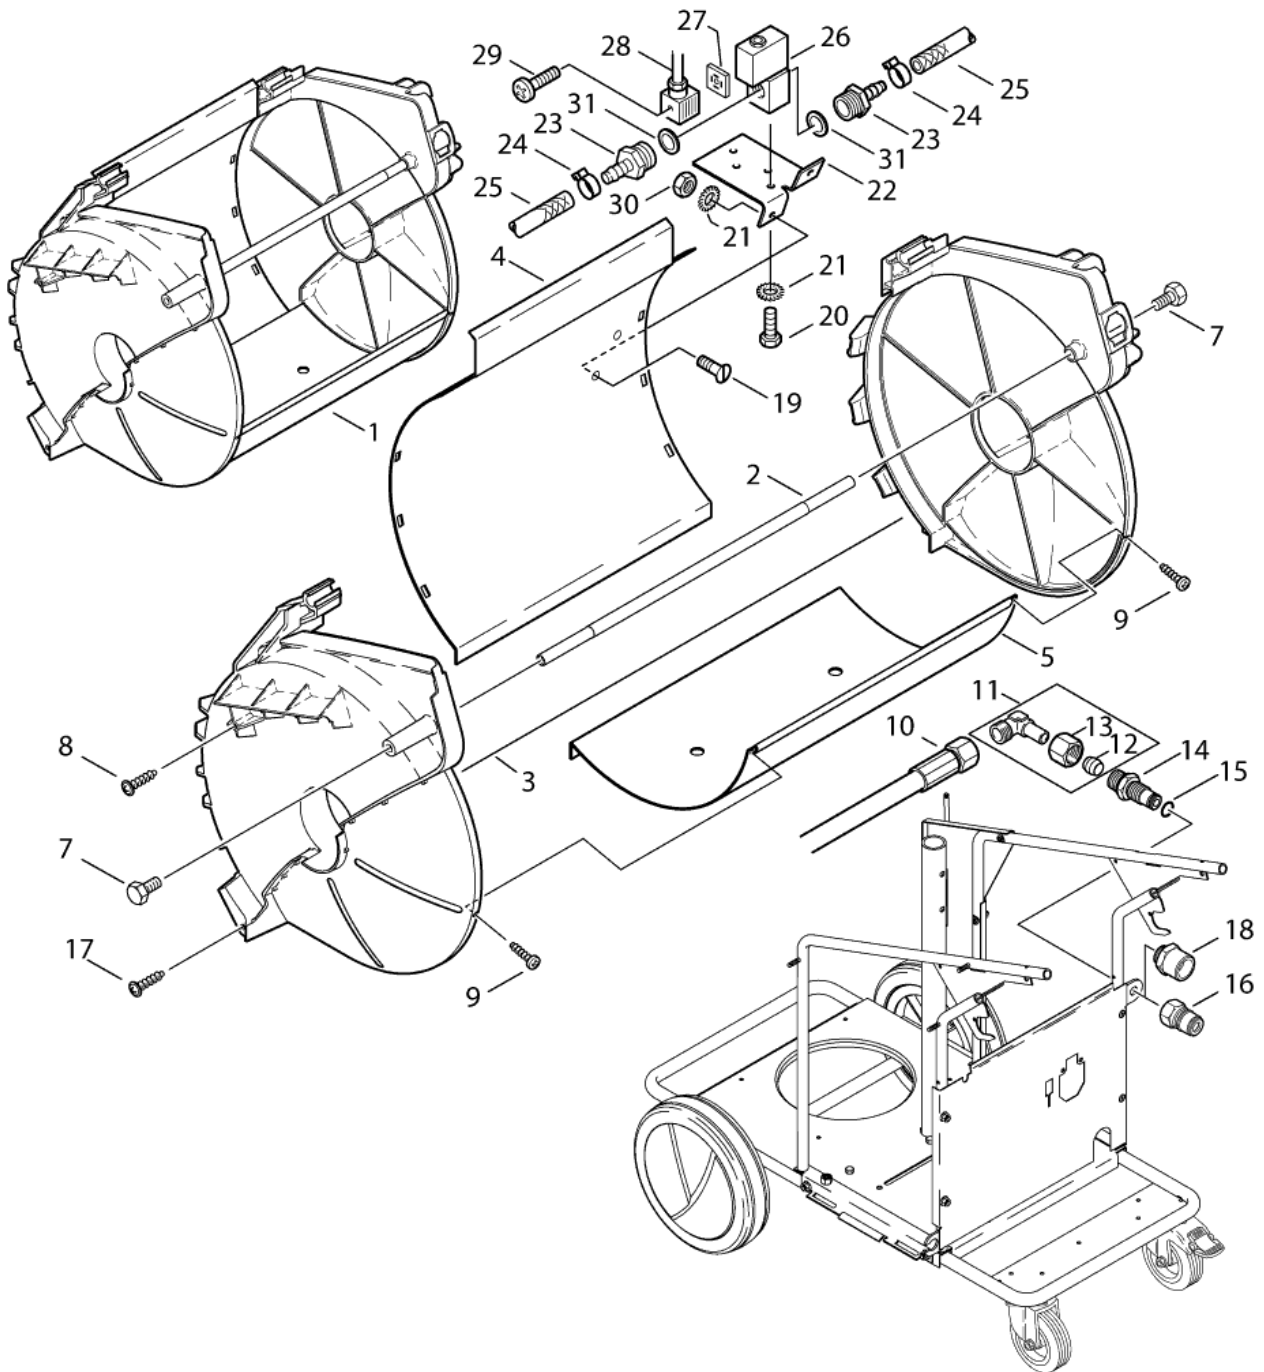

Pos.	Artikel-Nr.	Menge	Variante	Notes
01	4820	3	Zylinderschraube M5x10	
02	301000858	2	Zündleitung	
03	301001073	5	Kabelhalter	[1]
04	4036	1	Blechschrabe 2,9x9,5	
05	5606	1	Blechschrabe 2,9x19	
06	301001069	1	Kabelhalter	
07	301000934	1	Halter	
09	301000729	1	Fotodiode	
10	101118039	1	Reparatur Kit CU Rohr	
11	101118040	1	Reparaturset für Oelpumpe	
12	909100139	1	Mutter M20x1	
13	301000606	1	Deckel	
14	301001548	1	Düsenstock	[2]
17	301000886	1	Düse	
18	301150009	1	Elektrode	
19	909100144	1	Federscheibe B5	
20	909100143	1	Schraube M4x4,5	
21	301001834	1	Stauscheibe	
22	51848	3	Linsenschraube M3x 4 DIN 7985 zn	
23	301002072	1	Rohr	[3]
24	1603430	1	Überwurfmutter L 4	[3]
25	1603448	1	Schneidring L 4	[3]
26	301001912	1	Kupplung	[3]
27	909100141	1	Brennstoffleitung 4x1 mm x 1 m	[3]
28	301002070	1	Verschraubung	
30	101118037	1	Düsenstock	

Part Notes:

1. [1] - =>31.03.2005|
   Cost cut - no substitute
2. [2] - N5+7-25 |23.08.2004=>, N7, NOT 7-25 |13.09.2004=>
3. [3] - |01.04.2005=>