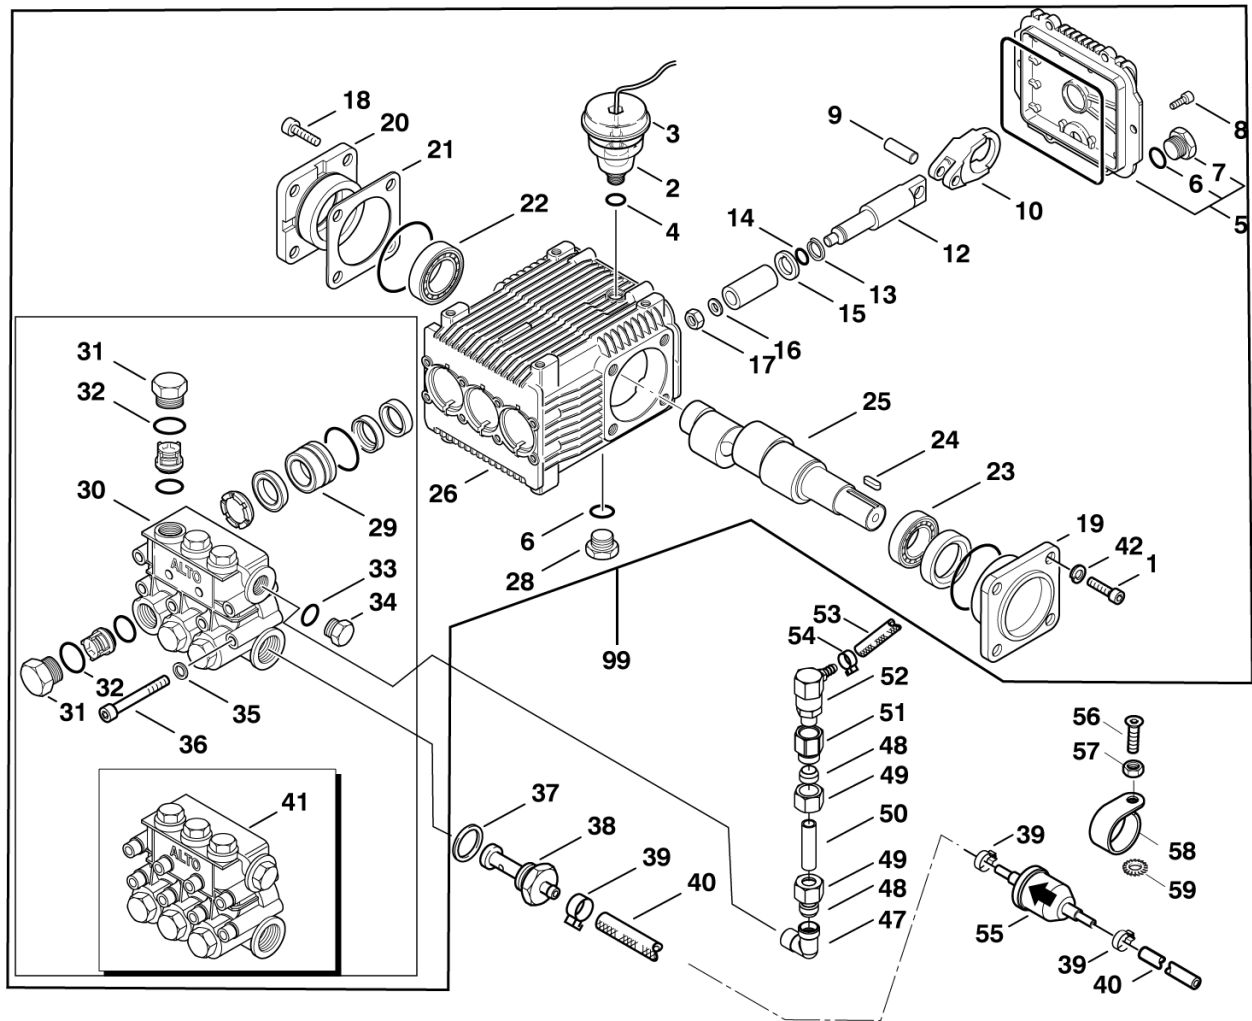

Pos.	Artikel-Nr.	Menge	Variante	Notes
01	6863	4	Zylinderschraube M8x 35 ISO4762 8.8 zn	
02	301000614	1	Öltank	
03	301000615	1	Deckel	
04	56554	1	O-Ring 14x1,78	
05	301001158	1	Deckel	
06	56554	2	O-Ring 14x1,78	
07	301001135	1	Verschlussschraube	
08	909100158	6	Zylinderschraube M6x14	
09	301001138	3	Bolzen	
10	301001168	3	Pleuel	[1]
12	301001156	3	Kolbenführung	
13	49900	3	Stützring 8x11x1	
14	3001740	3	O-RING 7.66X1.78 NITRIL 70SH	
15	301001139	3	Distanzscheibe	
16	909100165	3	Dichtring	
17	909100167	3	Mutter M8	
18	2788	4	Zylinderschraube M8x16	
19	301001167	1	Lagerdeckel	
20	301001166	1	Lagerdeckel	
21	301001142	1	Passscheibe 0,25 mm	
21	301001140	1	Passscheibe 0,05 mm	
21	301001141	1	Passscheibe 0,1 mm	
21	301001143	1	Passscheibe 80x80x0,25	
22	909100163	1	Wälzlager 30304	
23	909100162	1	Wälzlager 30205	
24	19639	1	Passfeder A 8x7x25	
25	301001163	1	Nockenwelle	
26	301001157	1	Pumpengehäuse	
28	301001135	1	Verschlussschraube	
29	301001154	3	Buchse	
30	301001172	1	Ventilblock	
31	301001137	6	Verschlussschraube	
32	103004342	6	O-Ring 17,86x 2,62 NBR70	
33	1409	1	Dichtring 17x23	
34	301001134	1	Verschlussschraube	
35	909100168	8	Sicherungsscheibe 8	
36	1814597	8	Zylinderschraube 8x70	
37	5127	1	Dichtring	
38	301002403	1	Hohlschraube G1/2, 14,8	[2]
39	11654	1	Schlauchklemme 11,5	
40	101406100	1	Schlauch 6x3 mm x 5 m	
41	301001170	1	Ventilblock	
55	301002926	1	Filter	[3]
56	18274	1	Senkschraube M4x12	[3]
57	2759	1	Sechskantmutter M4 ISO 4032 -8 zn	[3]
58	101117705	1	Halterung Brennstoffilte	
59	4021	1	Fächerscheibe 4,3 -A- DIN 6798 FSt/zn	
99	301000790	1	Pumpe NP5	

Part Notes:

- [1] - BRONZE
- [2] - STOCK COVERS GUARANTEE
- [3] - I 01.10.2006 =>