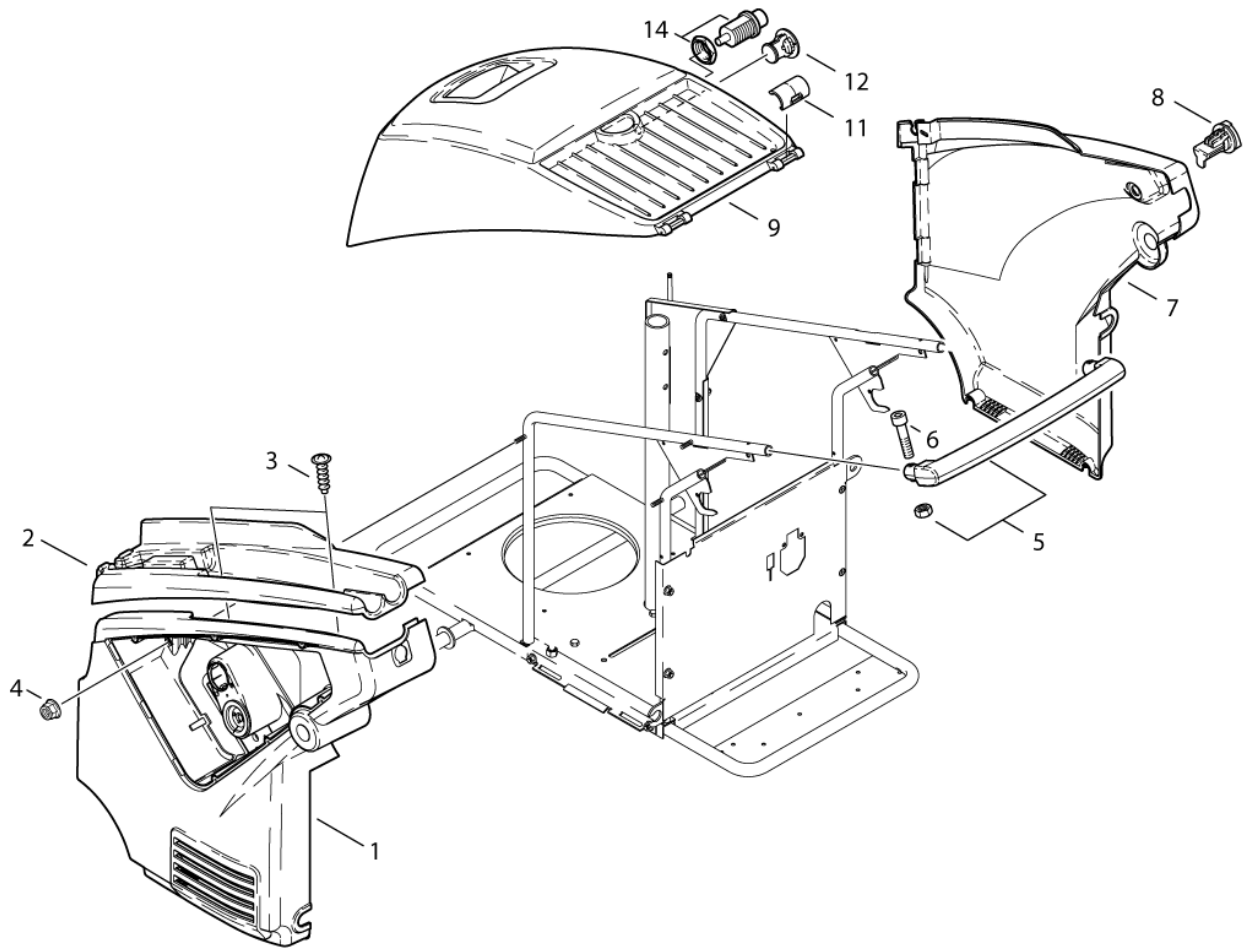

PARTS LIST

2018.03.26

TABLE OF CONTENTS

Cabinet.....	1
Frame.....	3
Fuel tank, detergent tank.....	5
Wasserkasten NEPTUNE 7 FA.....	7
Anti-scale pump.....	9
Motor.....	11
Pumpe NEPTUNE SB.....	13
Pumpendichtungssätze NEPTUNE SB.....	15
Control safety block A.....	17
Control safety block B.....	19
Electric box (motor) and oil container.....	21
Electric box.....	23
Electric box - cables.....	25
Cover electric box.....	27
Fan - Before 2012.....	29
Fan - From 2012.....	31
Boiler.....	33
Distributor, ignition transformer - Before 2012.....	35
Distributor, ignition transformer - From 2012.....	37
Burner unit - From Dec. 2010.....	39
Burner unit - Before Dec. 2010.....	41
Korb Schlauchtrommel NEPTUNE 5,7.....	43
Münzer Anlage A.....	45
Münzer Anlage B.....	47
Service crane.....	49

Part Notes:

- [1] - STOCK COVERS GUARANTEE
- [2] - NO LONGER AVAILABLE

Pos.	Artikel-Nr.	Menge	Variante	Notes
01	301000510	1	Rahmen	
02	301000525	1	Rohr	
03	61467	8	Sechskantmutter M8 TENS	
04	301000518	1	Rahmen, links	
05	301000519	1	Rahmen, rechts	
06	301000521	1	Abdeckblech	
07	12496	6	Sechskantmutter M6	
08	301000706	1	Stange	
09	301000523	1	Rückwand	
10	8947	2	Schraube M6x30	
11	6184074	2	Rad	
12	46363	2	Klemmscheibe	
13	301001077	2	Radkappe 234	
14	301000554	2	Lenkrolle	
15	5370	8	Sechskantschraube M8x10	
16	2762	8	Scheibe 8,4x1,6 ISO 7089 zn	
17	3453	1	Sechskantschraube M8x60	