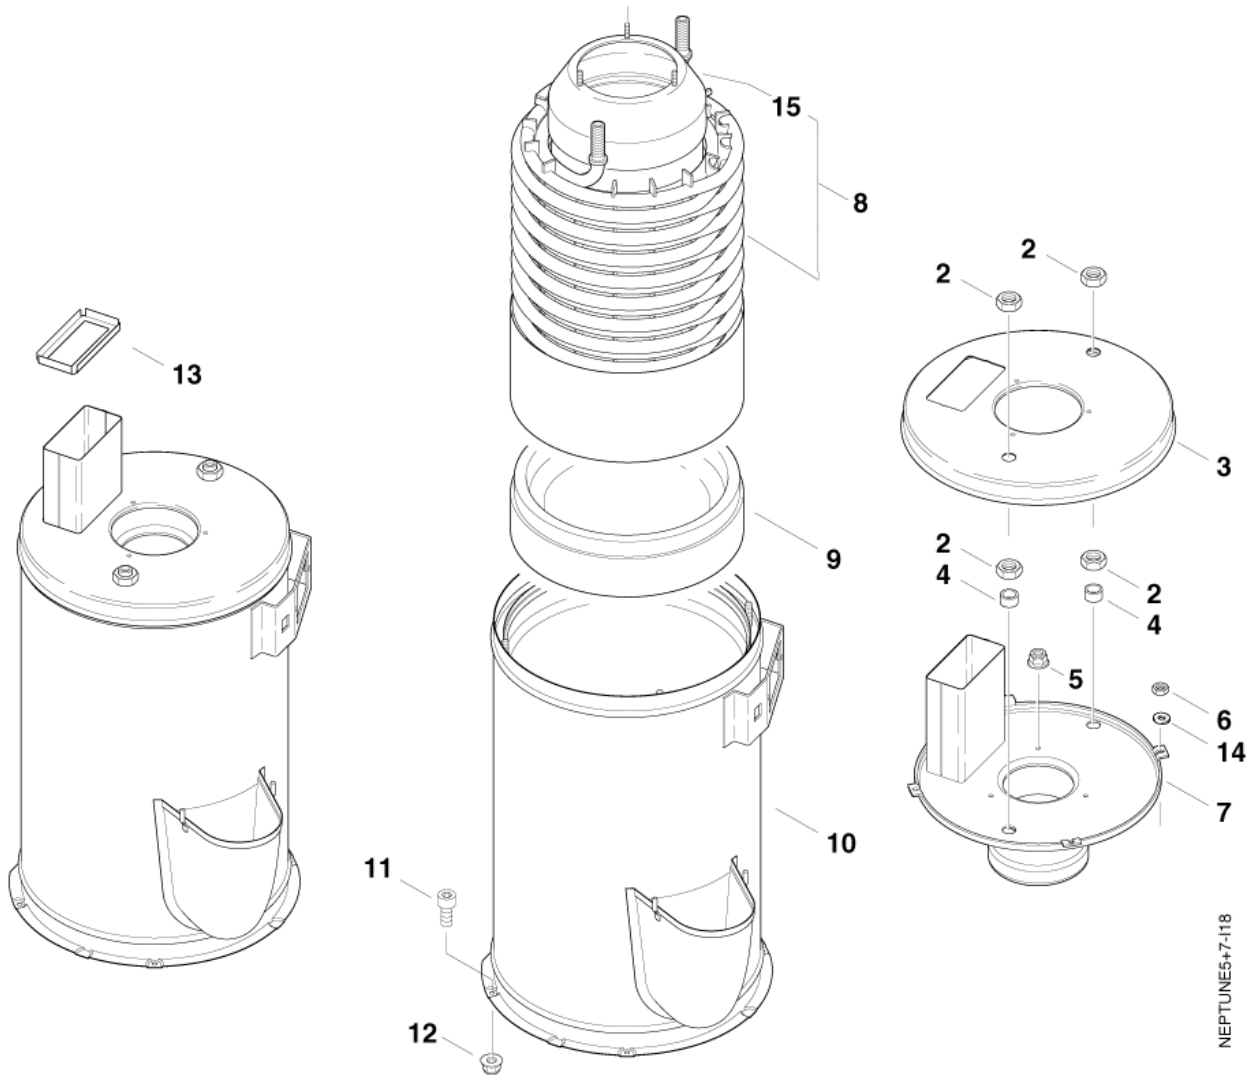

Part Notes:

- [1] - 110/1/50 GB
 [2] - JP, US, KR

NEPTUNE5+7-118

Pos.	Artikel-Nr.	Menge	Variante	Notes
2	7012	4	Mutter 6kt M18x1,5	
3	301000534	1	Deckel	
4	301000582	2	Hülse	
5	12496	3	Sechskantmutter M6	
6	12263	4	Sechskantmutter M6	
7	301001838	1	Deckel	
8	107143301	1	HEIZSCHLANGE B5 EDELSTAHL	[1]
8	301001098	1	Heizschlange	
9	301000916	1	Isolierung	
10	301000968	1	Brennermantel	
11	3913	4	Zylinderschraube M6x12	
12	12496	4	Sechskantmutter M6	
13	301001224	1	Blende 118x58x12	[2]
14	2764	4	Scheibe 6,4x1,6 ISO 7089 zn	
15	301000541	1	Abgasführungshaube	