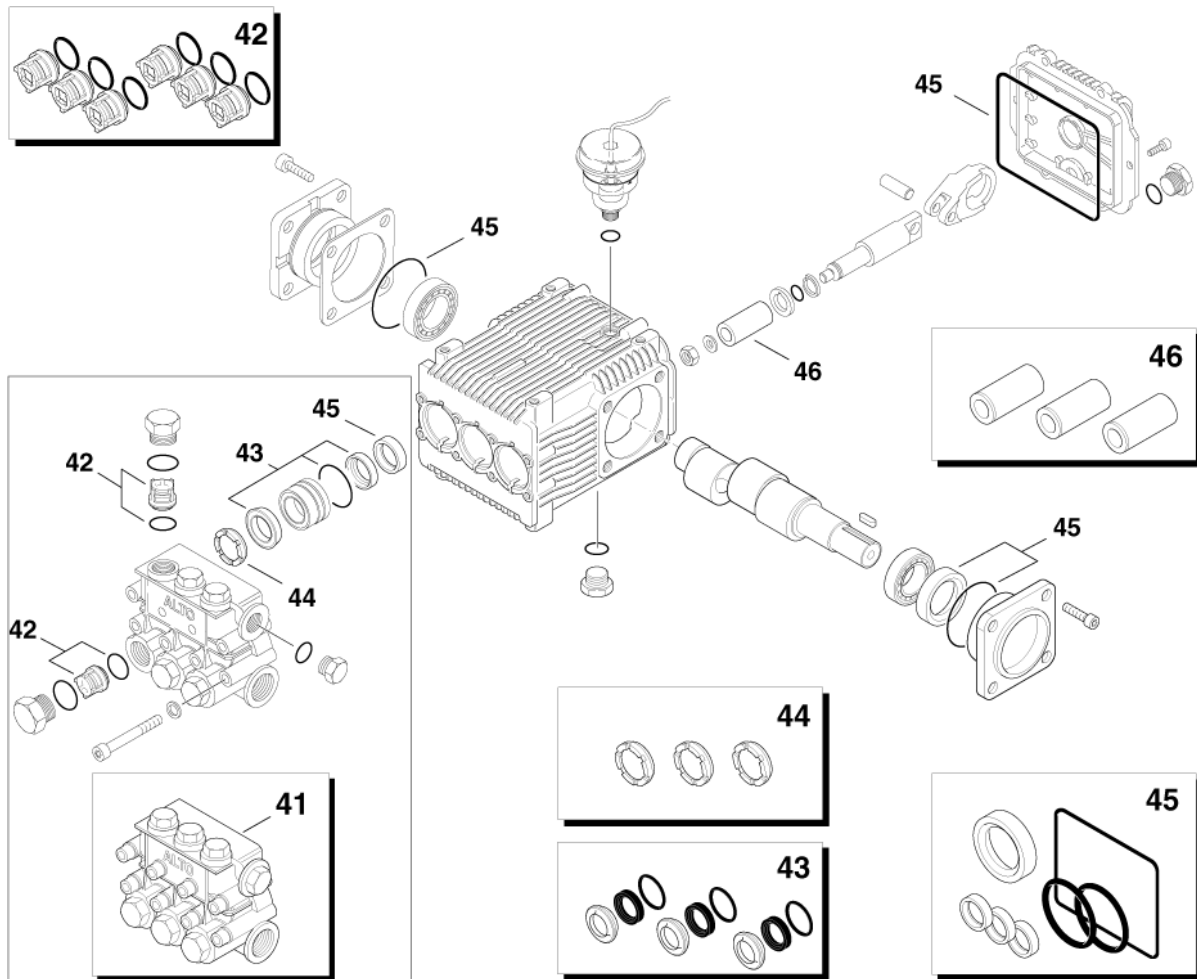

NEPTUNE5-109

Pos.	Artikel-Nr.	Menge	Variante	Notes
41	301001170	1	Ventilblock	
42	301001153	1	Satz Ventile 6 Stk.	
43	301001148	1	Dichtungssatz Kolben Ø 18 mm	
44	301001151	1	Satz Stützringe	
45	301001150	1	Satz Öldichtung	
46	301001146	1	Satz Kolben Ø 18 mm