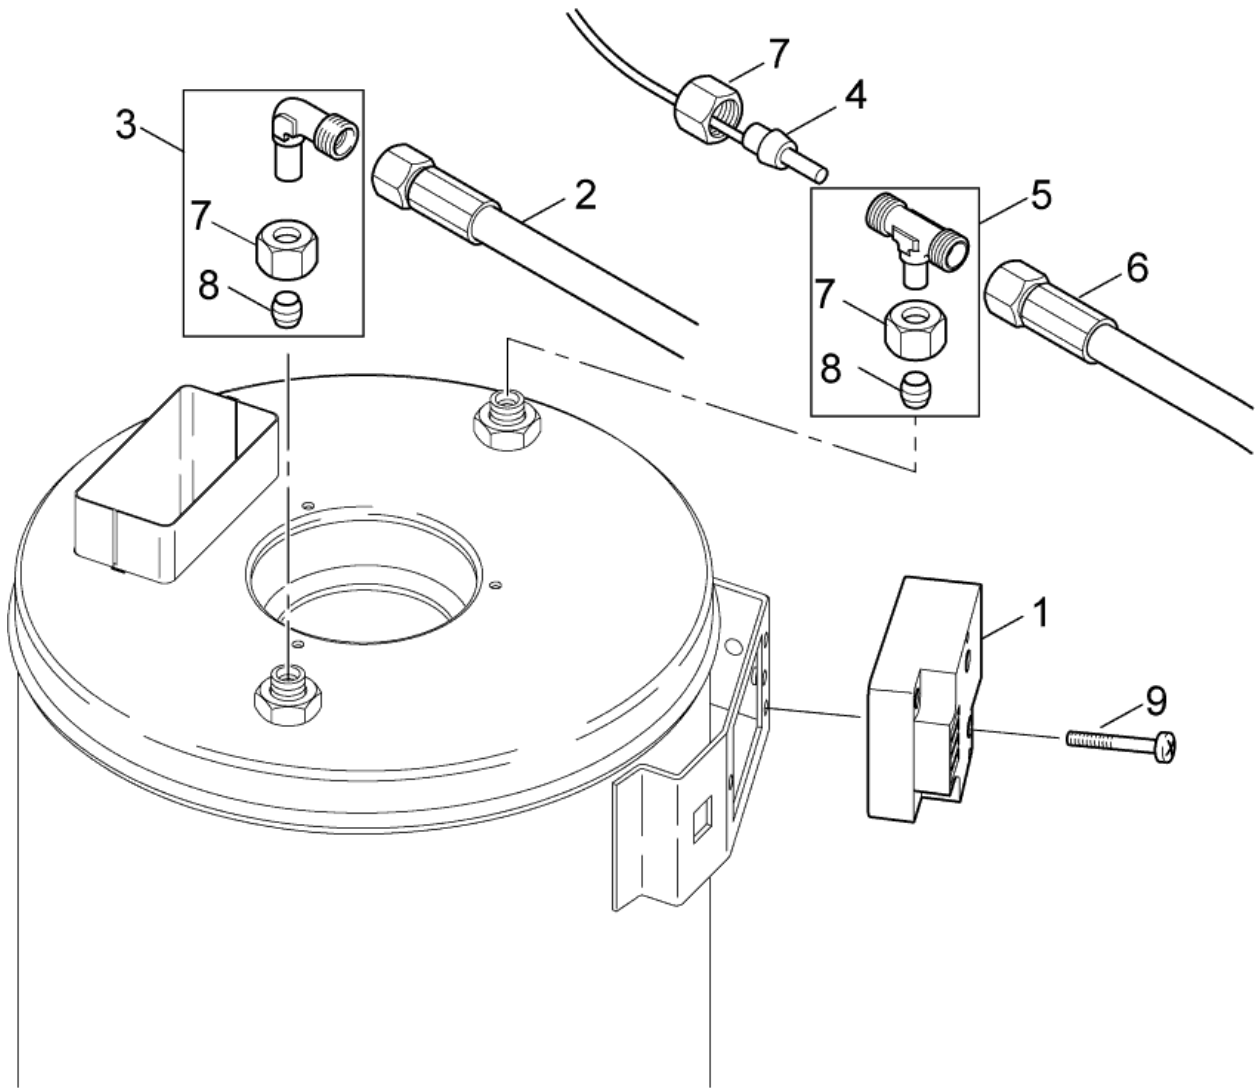

Pos.	Artikel-Nr.	Menge	Variante	Notes
01	101117759	1	Zündtransformator 220-240	
02	101117907	1	Schlauch DN8X700mm	
03	101118094	1	Kupplungssatz 90D ISO	
04	301000730	1	Temperaturfühler	
05	101118093	1	Verbindungsstück	
06	301000855	1	Hochdruckschlauch DN 8, 650 mm	
07	1081	3	Überwurfmutter DIN 3870-A L 12 St/zn	
08	1080	2	CUTTING RING L12 B DIN 3861 ST/ZN	
09	42236	2	Zyl. Schraube M 5x