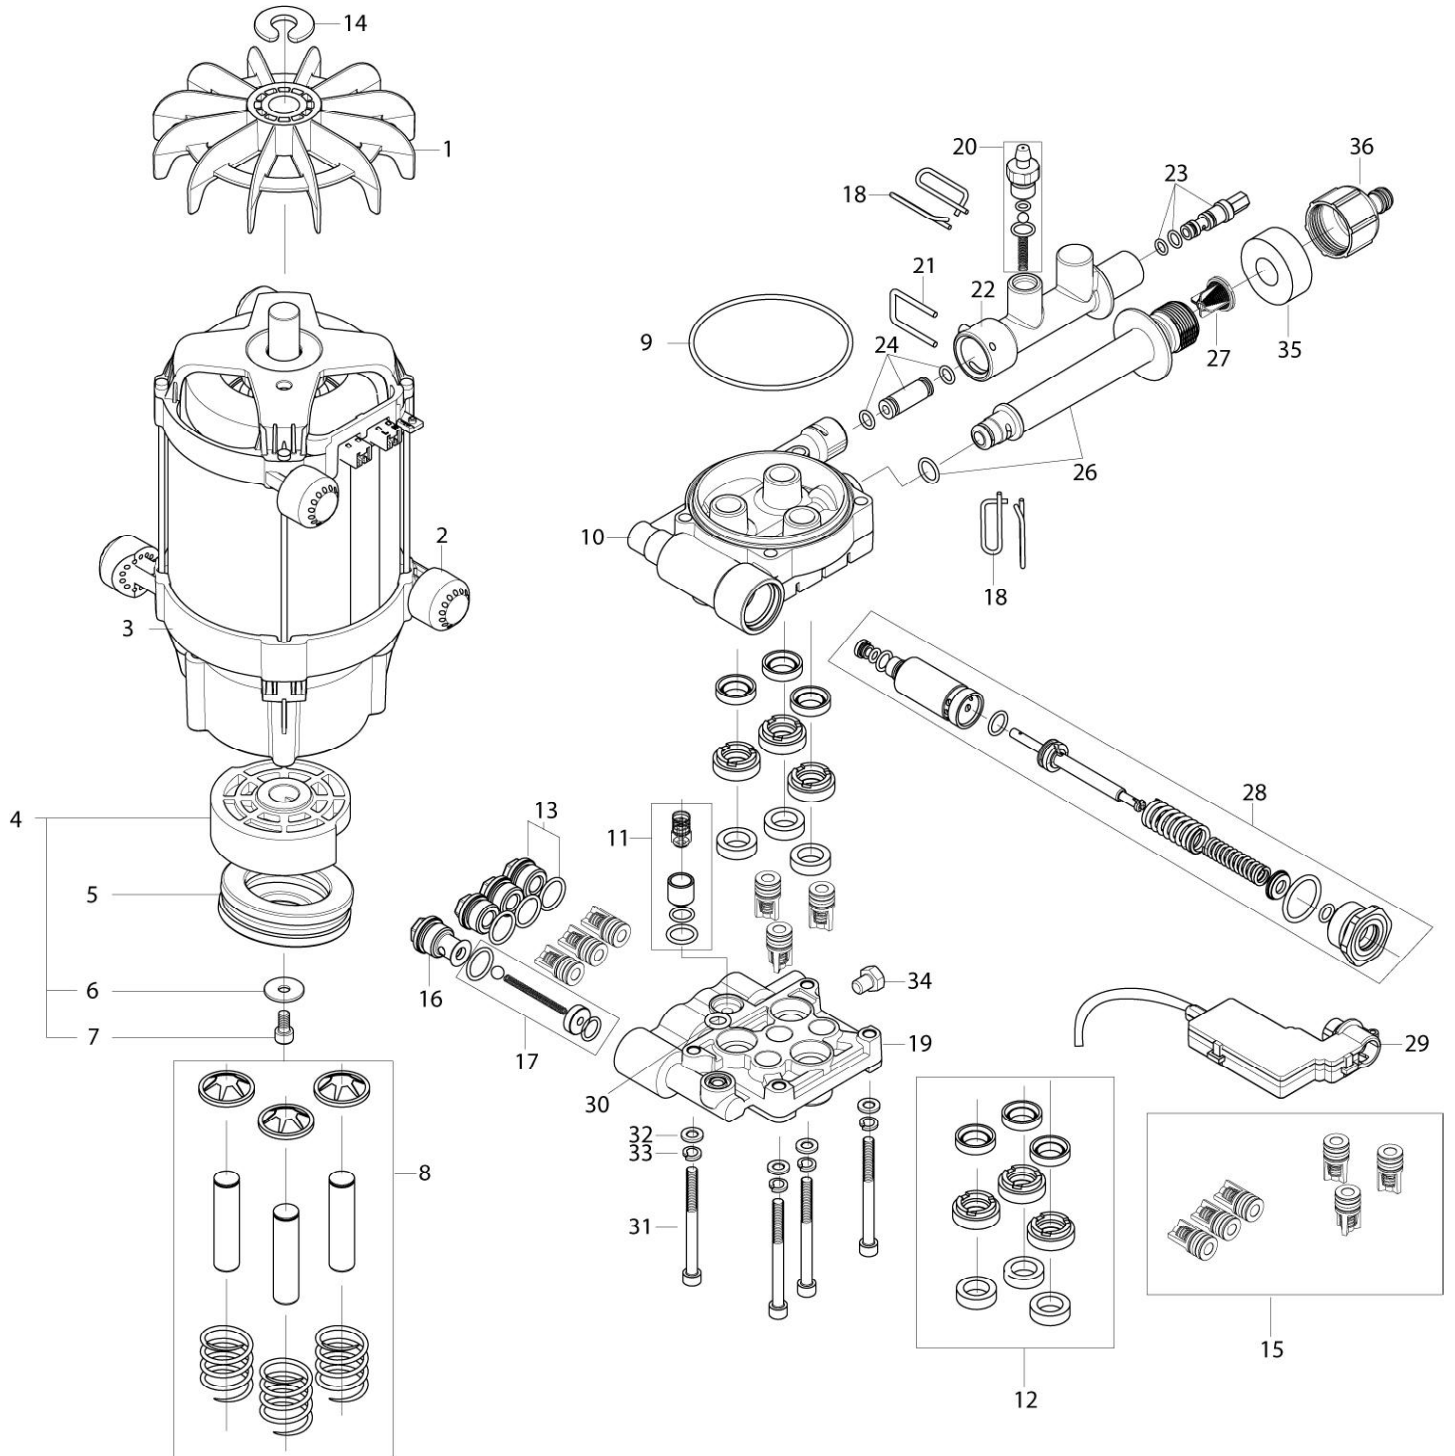

Motor pump unit 2008

POSEIDON 2

27-04-2009

Part List ID
POSEIDON205

7

Pos	Part no.	Qty	Description	EAN
1	127500040	1	NEW FAN	5703887104
2	6524050	3	RACK	5701715261
3	127500000	1	MOTOR 230-240V 50HZ 2.9KW	5703887102
3	127500011	1	MOTOR 230-240V 50HZ 3.3KW	5703887104
4	127500001	1	WOBBLE DISK 230-240V50HZ2.9KW	5703887102
4	127500012	1	WOBBLE DISK 230-240V50HZ3.3KW	5703887104
5	127500002	1	THRUST BALL BEARING	5703887102
6	127130066	1	WASHER D22XD6.4X1.5	5703887102
7	3913	1	SCREW M6X12	4005337039
8	127500003	1	PISTON COMPLETE 3PCS	5703887102
9	127500020	1	O-RING	5703887104
10	127500004	1	CYLINDER GUIDE	5703887102
11	127500013	1	NON RETURN VALVE	5703887104
12	127500037	1	SEALING PARTS SYSTEM	5703887104
13	127500015	1	PLUG M18X1.5 WITH O-RING	5703887104
14	127500051	1	LOCK RING	5703887104
15	127500036	1	INLET/OUTLET VALVE SYSTEM 6PCS	5703887104
16	127500005	1	EASY START PLUG	5703887102
17	127500014	1	KIT FOR EASY START	5703887104
18	126528532	4	LOCK BRACKET	5703887100
19	127500006	1	CYLINDER HEAD	5703887102
20	127500007	1	REDUCTION WITH O-RING	5703887102
21	127500021	1	LOCK BRACKET	5703887104
22	127500022	1	OUTLET SANTDARD	5703887104
23	126528656	1	INJECTOR BORDEAUX	5701715420
24	127500007	1	REDUCTION WITH O-RING	5703887102
26	127500035	1	WATER INLET	5703887104
27	6525579	1	FILTER. EXCELLENT	5701715352
28	127500052	1	S/S VALVE COMPLETE	5703887106
29	127500010	1	MICRO SWITCH BOX SYSTEM	5703887102
30	127500073	1	O-RING	5703887104
31	127500071	4	SCREW	5703887104
32	127500029	4	WASHER	5703887104
33	127130063	4	SPRING WASHER M6 DIN 127B	5703887105
34	127500072	1	SCREW	5703887104
35	126486792	1	FOAM SEAL FOR OUTLET & INLET	5701715398
36	1402809	1	QUICK COUPLING MALE	5701715008