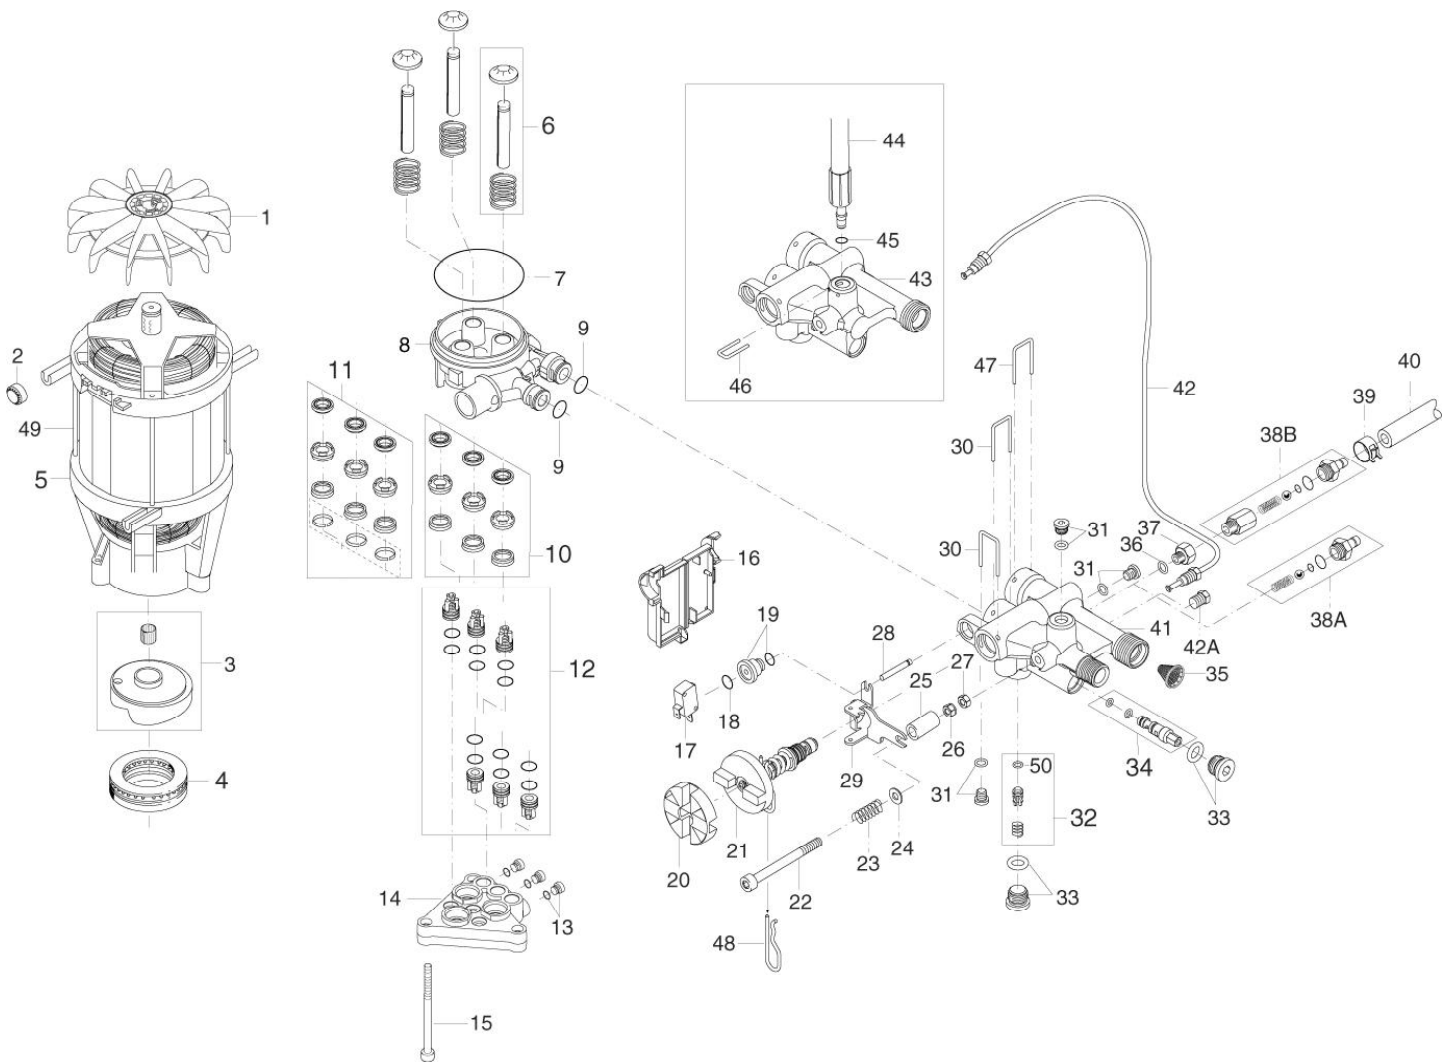

Motor pump unit XT 2008

POSEIDON 2

27-04-2009

Part List ID
POSEIDON207

9

Pos	Part no.	Qty	Description	EAN
1	127500040	1	NEW FAN	5703887104
2	6524050	3	RACK	5701715261
3	127500000	1	MOTOR 230-240V 50HZ 2.9KW	5703887102
3	127500011	1	MOTOR 230-240V 50HZ 3.3KW	5703887104
4	127500001	1	WOBBLE DISK 230-240V50HZ2.9KW	5703887102
4	127500012	1	WOBBLE DISK 230-240V50HZ3.3KW	5703887104
5	127500002	1	THRUST BALL BEARING	5703887102
6	127130066	1	WASHER D22XD6.4X1.5	5703887102
7	3913	1	SCREW M6X12	4005337039
8	127500003	1	PISTON COMPLETE 3PCS	5703887102
9	127500020	1	O-RING	5703887104
10	127500004	1	CYLINDER GUIDE	5703887102
11	127500013	1	NON RETURN VALVE	5703887104
12	127500037	1	SEALING PARTS SYSTEM	5703887104
13	127500015	3	PLUG M18X1.5 WITH O-RING	5703887104
14	127500051	1	LOCK RING	5703887104
15	127500036	1	INLET/OUTLET VALVE SYSTEM 6PCS	5703887104
16	127500005	1	EASY START PLUG	5703887102
17	127500014	1	KIT FOR EASY START	5703887104
18	126528532	4	LOCK BRACKET	5703887100
19	127500006	1	CYLINDER HEAD	5703887102
20	127500017	1	CONNECTION PIECE	5703887104
21	127500021	1	LOCK BRACKET	5703887104
22	127500023	1	OUTLET X-TRA	5703887104
23	126528656	1	INJECTOR BORDEAUX	5701715420
24	127500007	1	REDUCTION WITH O-RING	5703887102
26	127500035	1	WATER INLET	5703887104
27	6525579	1	FILTER. EXCELLENT	5701715352
28	127500052	1	S/S VALVE COMPLETE	5703887106
29	127500010	1	MICRO SWITCH BOX SYSTEM	5703887102
30	127500073	1	O-RING	5703887104
31	127500071	4	SCREW	5703887104
32	127500029	4	WASHER	5703887104
33	127130063	4	SPRING WASHER M6 DIN 127B	5703887105
34	127500072	1	SCREW	5703887104
35	126486792	1	FOAM SEAL FOR OUTLET & INLET	5701715398
36	1402809	1	QUICK COUPLING MALE	5701715008
37	127500076	1	X-TRA PLUG ON OUTLET	5703887104
38	127500075	1	X-TRA HOSE	5703887104