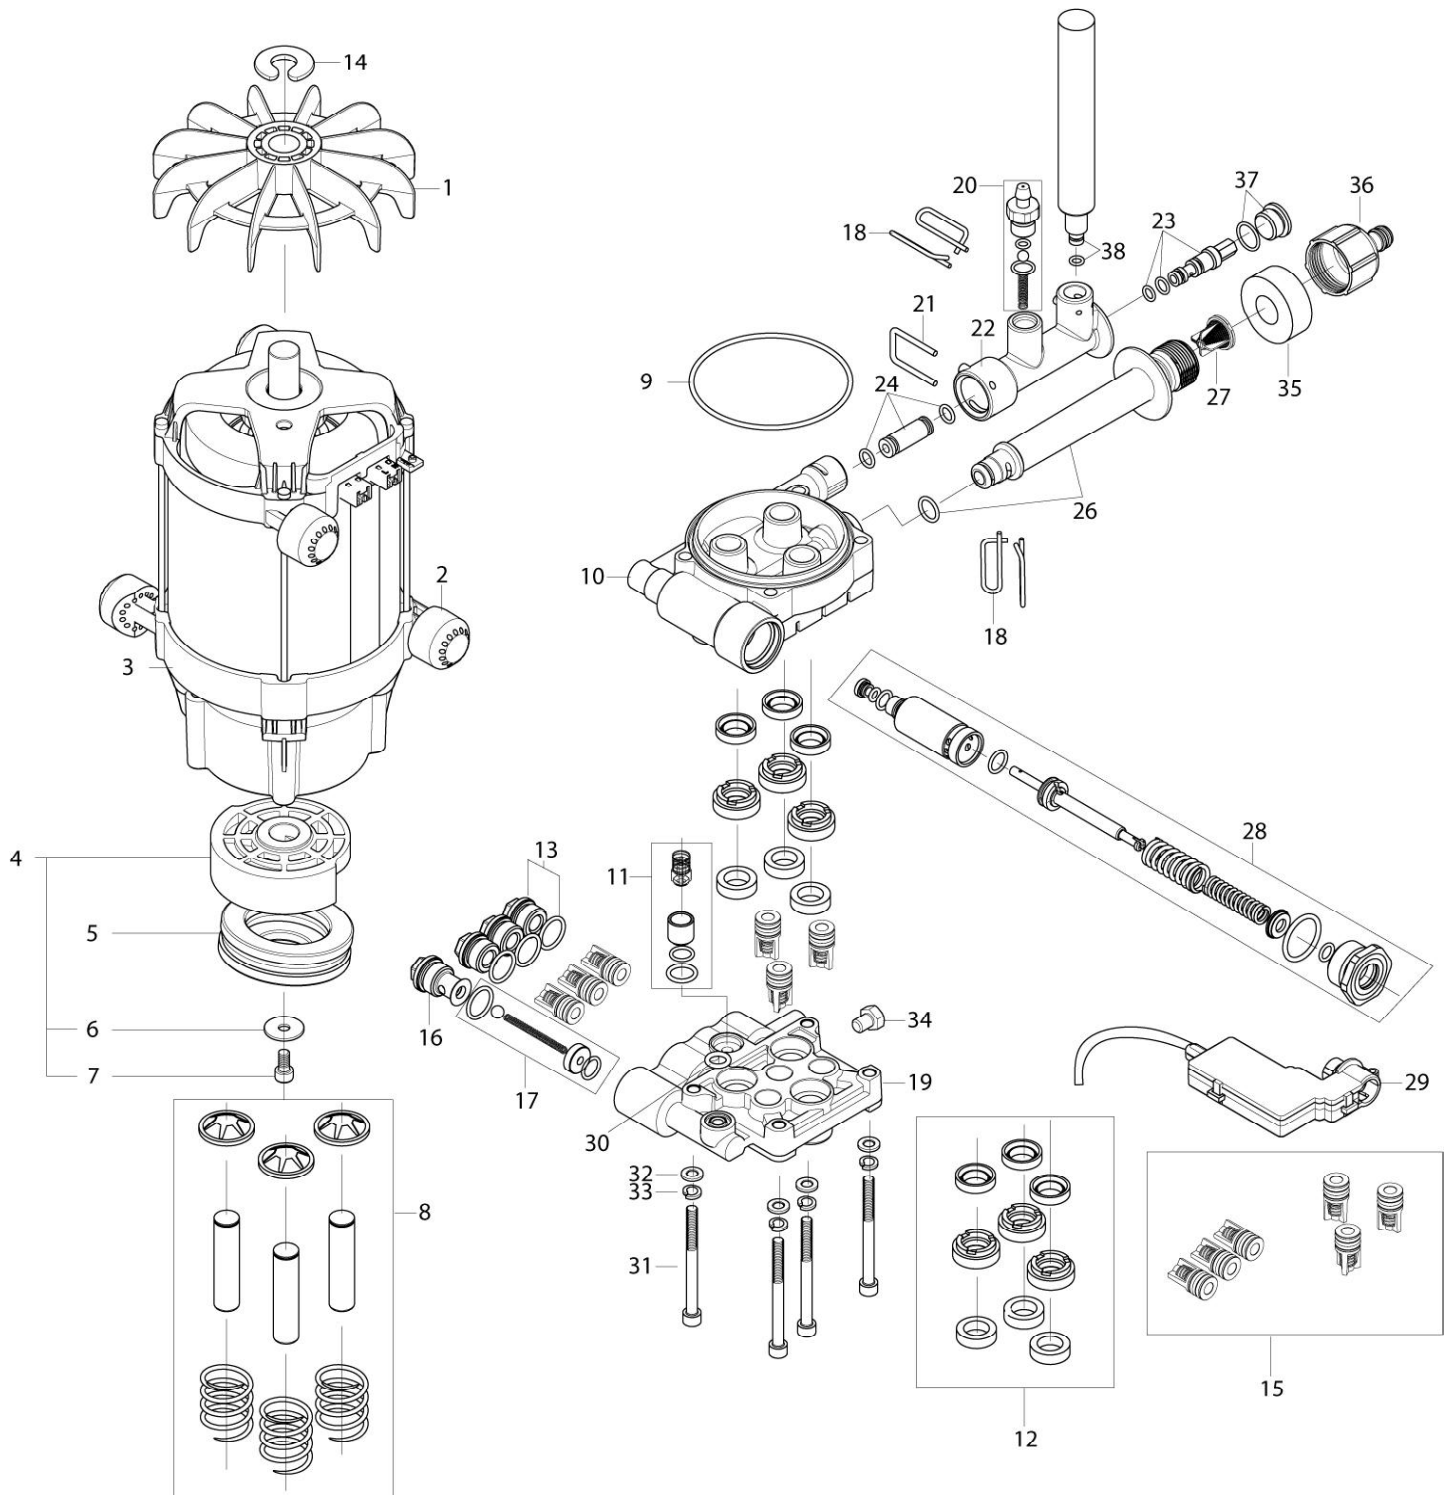

Motor pump unit 2008

POSEIDON 2

27-04-2009

Part List ID
POSEIDON205

7

Pos	Part no.	Qty	Description	EAN
1	127500040	1	NEW FAN	5703887104
2	6524050	3	RACK	5701715261
3	127500000	1	MOTOR 230-240V 50HZ 2.9KW	5703887102
3	127500011	1	MOTOR 230-240V 50HZ 3.3KW	5703887104
4	127500001	1	WOBBLE DISK 230-240V50HZ2.9KW	5703887102
4	127500012	1	WOBBLE DISK 230-240V50HZ3.3KW	5703887104
5	127500002	1	THRUST BALL BEARING	5703887102
6	127130066	1	WASHER D22XD6.4X1.5	5703887102
7	3913	1	SCREW M6X12	4005337039
8	127500003	1	PISTON COMPLETE 3PCS	5703887102
9	127500020	1	O-RING	5703887104
10	127500004	1	CYLINDER GUIDE	5703887102
11	127500013	1	NON RETURN VALVE	5703887104
12	127500037	1	SEALING PARTS SYSTEM	5703887104
13	127500015	1	PLUG M18X1.5 WITH O-RING	5703887104
14	127500051	1	LOCK RING	5703887104
15	127500036	1	INLET/OUTLET VALVE SYSTEM 6PCS	5703887104
16	127500005	1	EASY START PLUG	5703887102
17	127500014	1	KIT FOR EASY START	5703887104
18	126528532	4	LOCK BRACKET	5703887100
19	127500006	1	CYLINDER HEAD	5703887102
20	127500007	1	REDUCTION WITH O-RING	5703887102
21	127500021	1	LOCK BRACKET	5703887104
22	127500022	1	OUTLET SANTDARD	5703887104
23	126528656	1	INJECTOR BORDEAUX	5701715420
24	127500007	1	REDUCTION WITH O-RING	5703887102
26	127500035	1	WATER INLET	5703887104
27	6525579	1	FILTER. EXCELLENT	5701715352
28	127500052	1	S/S VALVE COMPLETE	5703887106
29	127500010	1	MICRO SWITCH BOX SYSTEM	5703887102
30	127500073	1	O-RING	5703887104
31	127500071	4	SCREW	5703887104
32	127500029	4	WASHER	5703887104
33	127130063	4	SPRING WASHER M6 DIN 127B	5703887105
34	127500072	1	SCREW	5703887104
35	126486792	1	FOAM SEAL FOR OUTLET & INLET	5701715398
36	1402809	1	QUICK COUPLING MALE	5701715008