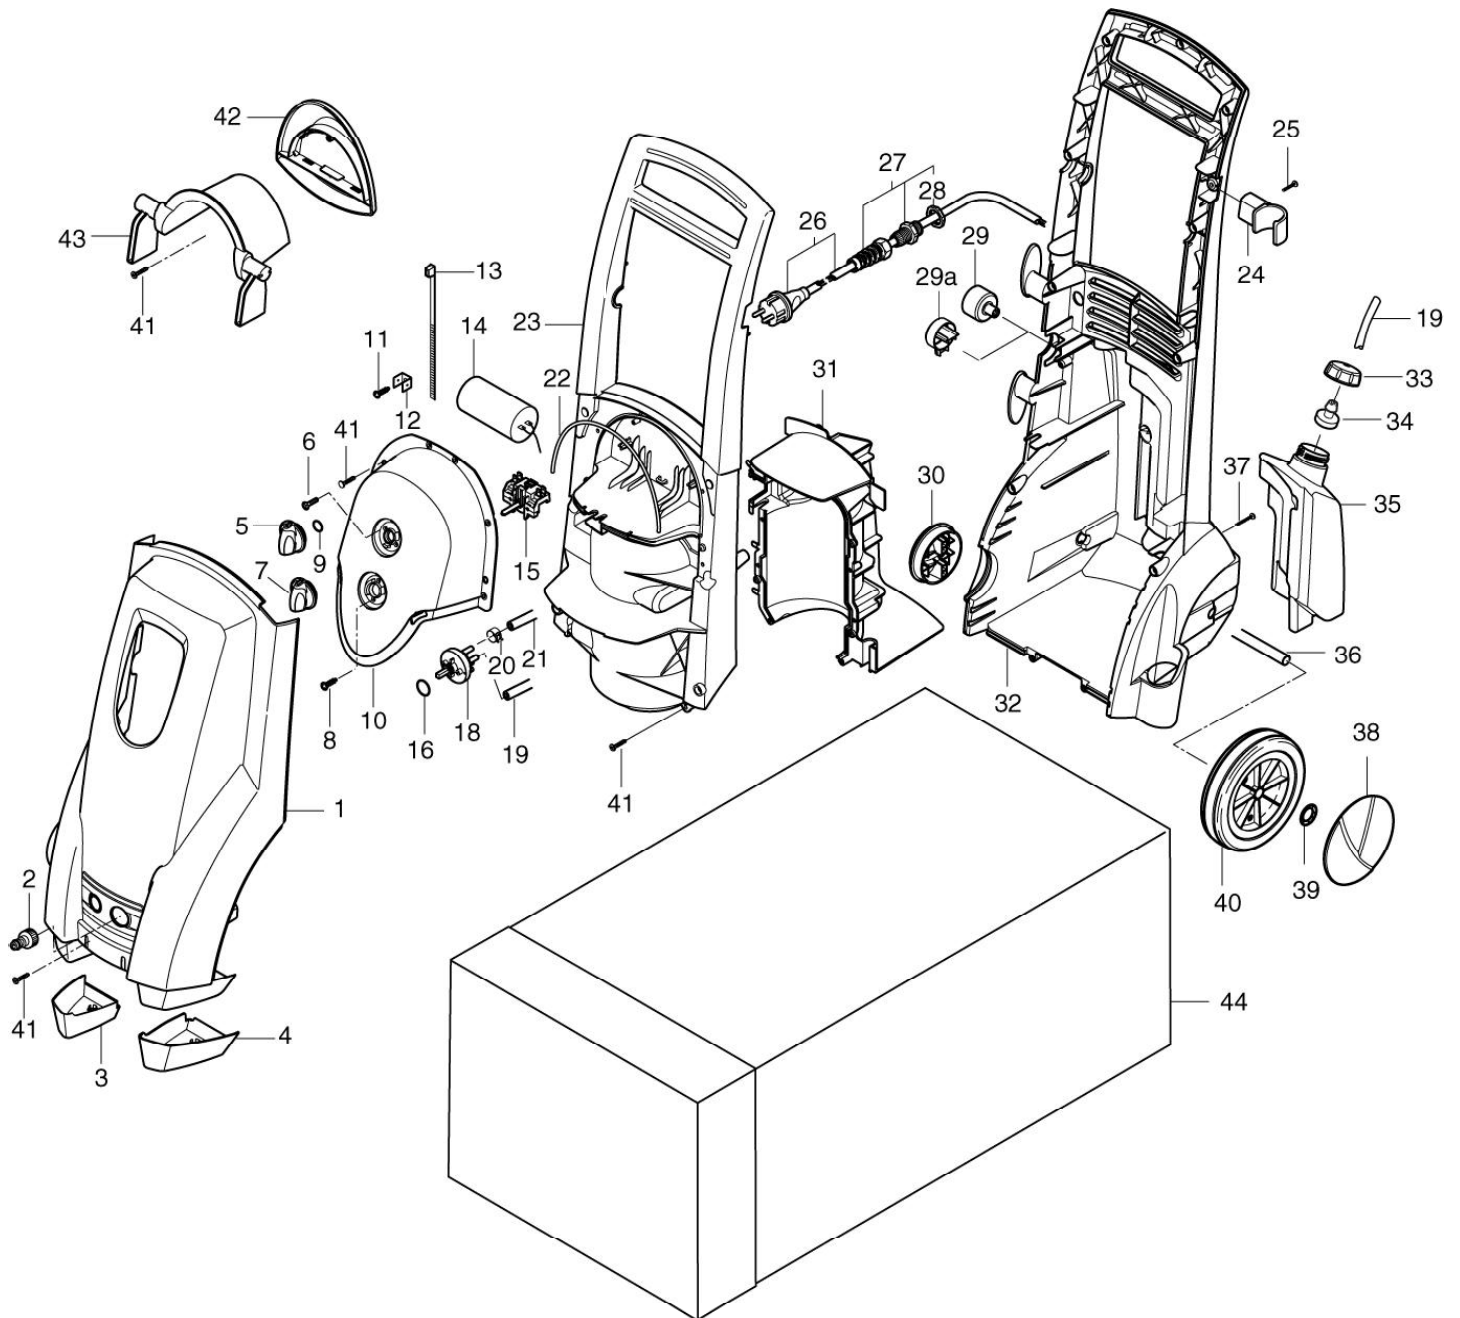

Pos	Part no.	Qty	Description	EAN
1	6528690	1	FRONT COVER. BLUE	5701715353
2	1402809	1	QUICK COUPLING MALE	5701715008
3	6528565	1	SUPPORT LEG RIGHT	5701715379
4	6528566	1	SUPPORT LET LEFT	5701715379
5	909100204	1	ROTARY KNOB 6X5 BLUE	4005337689
6	1803451	2	SCREW 4X10	5701715028
7	909100214	1	ROTARY KNOB GR.1 4KT. 6X6+8X8 BLUE	4005337026
8	1814730	2	SCREW 30X10B	5701715363
9	9868	1	O RING DIA 10X2,5	4005337098
10	6528416	1	COVER FOR ELECTRIC BOX	5701715379
11	1814585	1	SCREW 30X12 TORX WN 1452	5701715121
12	1814725	1	PLUG	5701715363
13	1814741	1	CABLE TIE	5701715363
14	3821793	1	CAPACITOR 50UF M. 500 MM CABEL	5701715342
14	3821795	1	CAPACITOR 100UF M. 500 CABEL	JP 5703887100
15	301001058	1	CAM SWITCH 0-1 10A 400VAC	4005337030
16	3004221	1	O-RING 16X2 NITRIL 70 SHORE	5701715039
18	126528628	1	DOSING VALVE	5703887100
19	5206040	1	HOSE L1200	5701715312
20	1814679	1	HOSE CLIP	5701715338
21	5206054	1	HOSE EXTØ12X3. 0 BLUE	5701715046
22	6528414	1	PACKING CORD 430MM	5701715379
23	6528552	1	CHASSIS FRONT BLACK	5701715379
24	6528572	1	LANCE HOLDER 47MM	5701715379
24	6528573	1	LANCE HOLDER 38	5701715379
25	1814732	2	SCREW K50X18	5701715363
26	6521455	1	CABLE WITH PLUG L.5000 EU	5701715378
26	6521456	1	CABLE WITH PLUG L.5000 GB	5701715378
26	6521457	1	CABLE WITH PLUG L.5000 CH	5701715378
26	6521458	1	ELECTRIC CABLE WITH PLUG 5M-ZA	5703887105
26	6521459	1	CABLE WITH PLUG AUS NZ	5701715378
26	6521460	1	CABLE WITH PLUG L5000 J	5701715378
27	6528601	1	CABLE GLAND	5701715379
28	1953	1	NUT 6KT PG 11 46320 PVC	4005337019
29	127440027	1	MANOMETER 0-315 BAR WHITE	2-21, 2-24, 2-28 5703887106
30	6528435	1	PRESSURE REGULATION KNOP	5701715379
31	6528561	1	MOTOR SHIELD REAR PART	5701715379
32	6528562	1	CHASSIS BACK BALCK	5701715347
33	6528411	1	DETERGENT TANK CAP	5701715379
34	6400240	1	FILTER	5701715097
35	6528557	1	DETERGENT TANK	5701715379
36	6522842	1	AXLE 15X333 P12476	5701715378