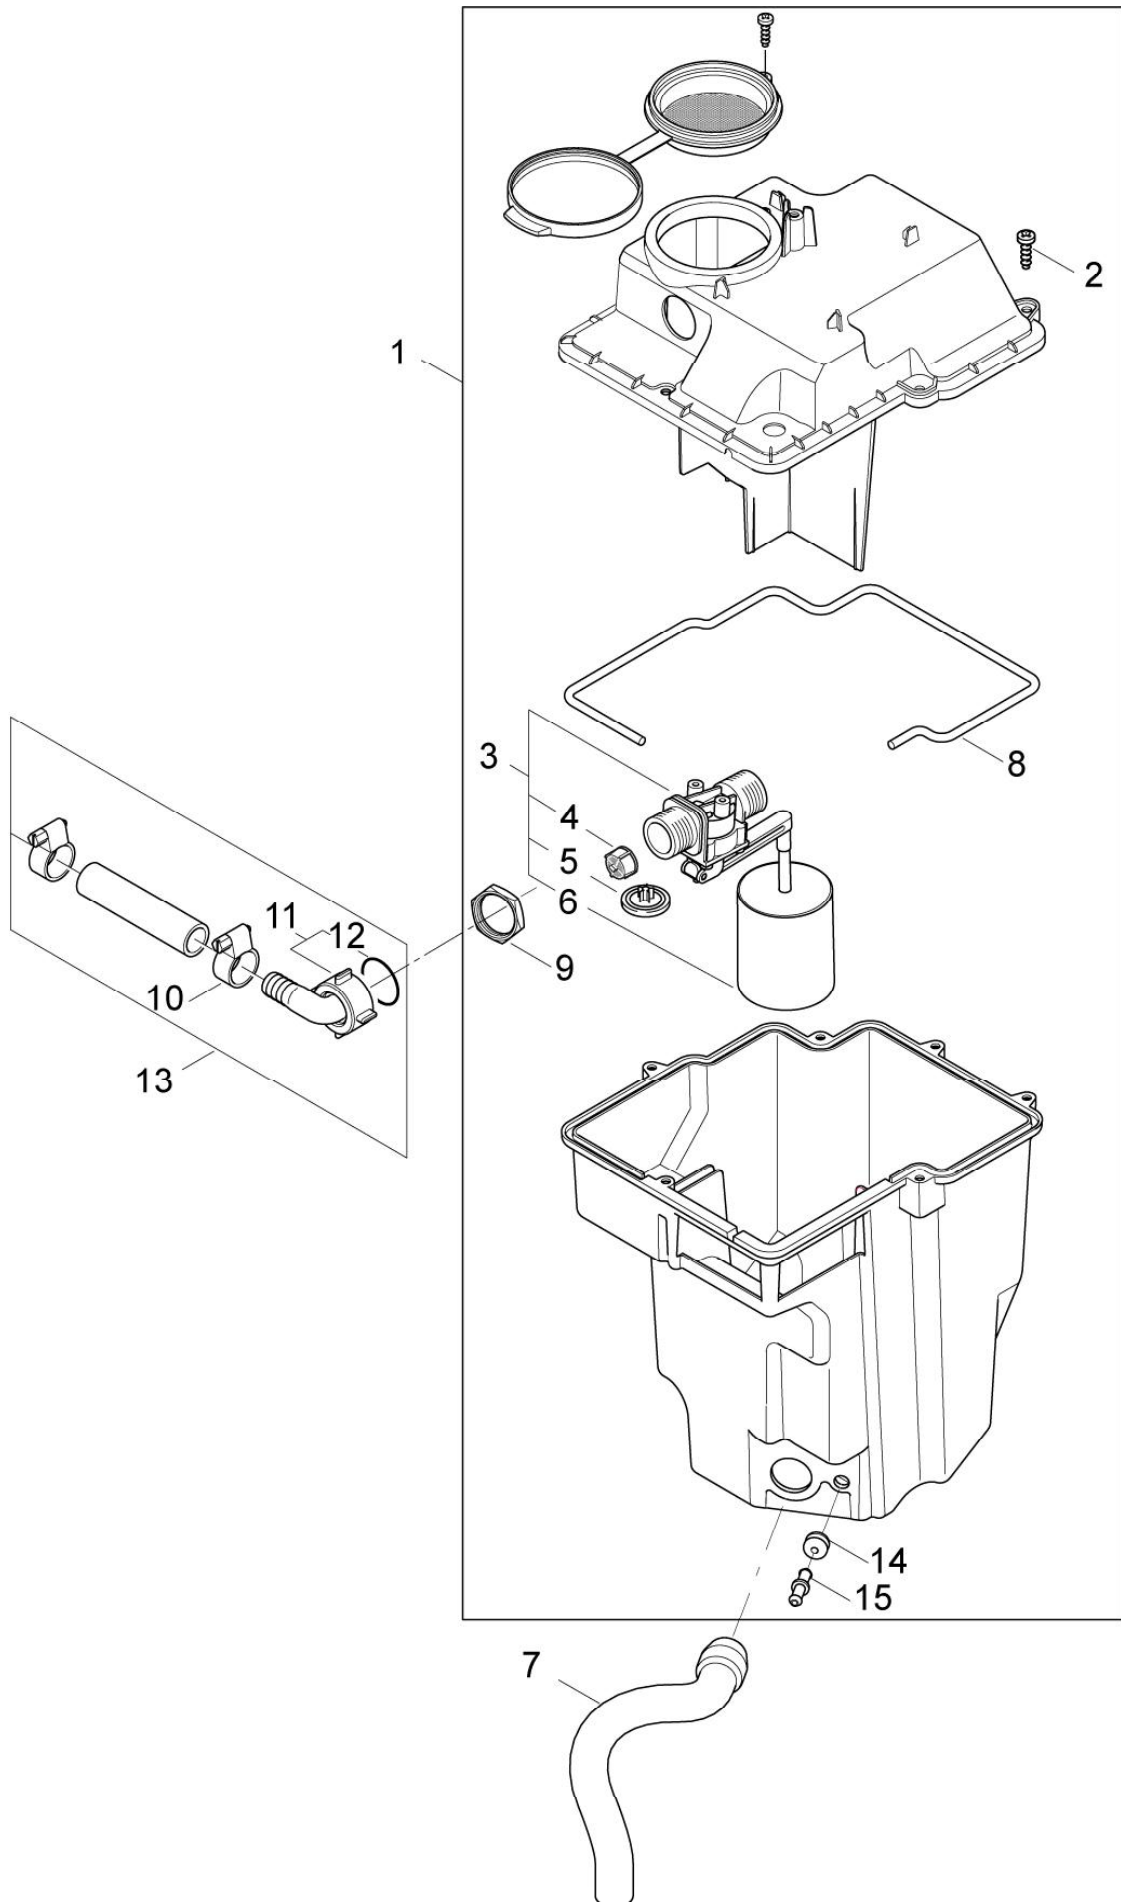

Wasserkasten

NEPTUNE 2 SPECIAL

13-12-2011

ET-Liste-Nr.
NEPTUNE208

9

Wasserkasten

NEPTUNE 2 SPECIAL

13-12-2011

ET-Liste-Nr.
NEPTUNE208

10

Pos	Artikelnr.	Me	Beschreibung	EAN
1	101117669	1	Wasserkasten	4005337152
2	101814782	6	Schraube KB50 x 18	4005337170
3	101117784	1	Schw immerventil	4005337155
4	34218	1	FILTER F.SCHWIMMERVERT.KU	4005337342
5	62878	1	Membrane	4005337628
6	62877	1	Schw immer ?55x60	4005337628
7	101117670	1	Saugschlauch	4005337158
8	101117796	1	Silikondichtung D3X1	4005337159
9	101117785	1	Sicherungsmutter 3/4	4005337155
10	8298	2	CW Schlauchschelle SGL 16 -27	4005337082
11	5613	1	CW Schlauchtülle ø13 90? üM 3/4 Ku	4005337066
12	15587	1	Dichtring 14x24x2	4005337155
13	101117671	1	Wasserezulauf-Set	4005337158
14	101117781	1	Schlauchdurchführung	4005337157
15	101117748	1	Stift DN 6/ DN 10 HD Schl auch	4005337165