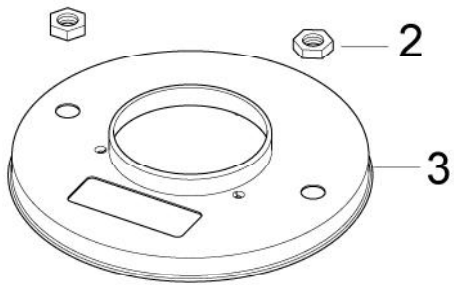

Wärmetauscher

NEPTUNE 2 SPECIAL

13-12-2011

ET-Liste-Nr.
NEPTUNE224

22

Wärmetauscher

NEPTUNE 2 SPECIAL

13-12-2011

ET-Liste-Nr.
NEPTUNE224

23

Pos	Artikelnr.	Me	Beschreibung	EAN
1	101117754	1	BRENNER NEPTUNE 1/2	4005337156
1	101117783	1	NEPTUNE 1/2 EDELSTAHL- HEIZSCHLANGE accessory	5715492040
2	7012	4	Mutter 6kt M18x1,5	4005337070
3	101117768	1	Brennerdeckel außen	
4	12263	4	Sechskantmutter M6	4005337031
5	101117767	1	Brennerdeckel innen	
6	301000582	2	Buchse ?22x1,5x24	4005337024
7	101117684	1	Isolierungskit	
8	3453	4	Sechskantschraube M8x60	4005337034
9	101117755	1	Brennermantel Boden	
10	2758	4	CW Sechskantmutter M8 ISO 4032 zn	4005337027
11	101117790	1	HEIZSCHLANGE NEPTUNE 1/2	
11	107145351	1	Heizschlange accessory	
12	107145328	1	Abgaskamin accessory	4005337159
13	101117916	1	Wärmetauscher	5715492048