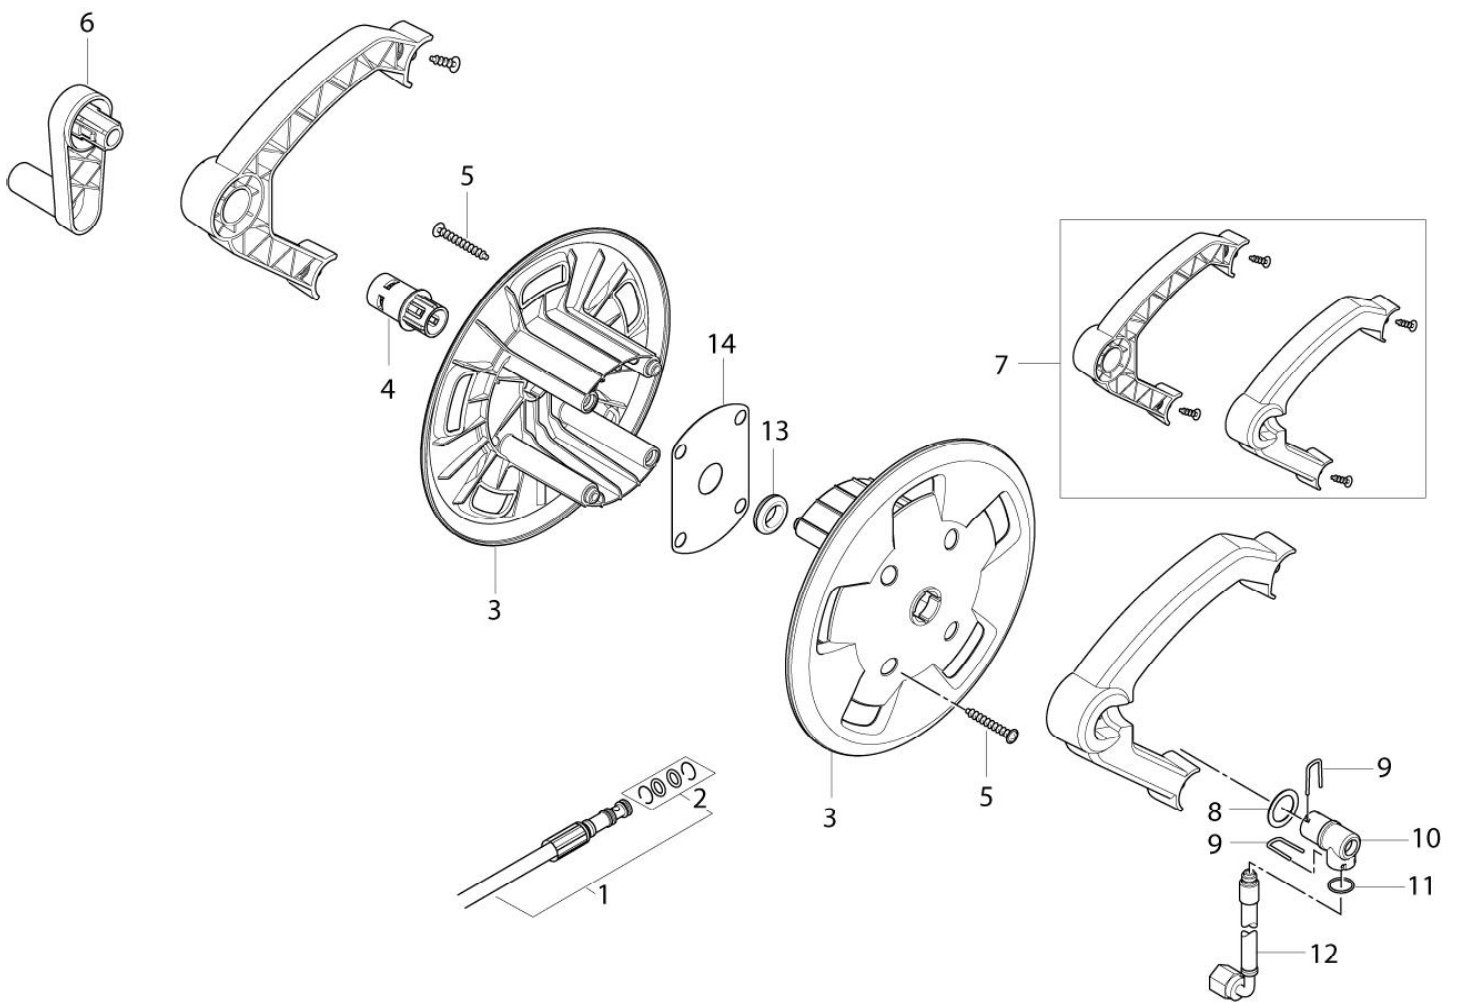

ET-Liste-Nr.
NEPTUNE2S26

25

Pos	Artikelnr.	Me	Beschreibung	EAN
1	101117757	1	Abdeckung Brenner komplet t	4005337155
2	4820	3	Zylinderschraube M5x10	4005337048
3	909100139	1	Mutter 6kt M20x1	4005337023
4	101117760	1	Zündkabel	4005337155
5	101117756	1	Zuleitungskabel Zündtrans formator	4005337155
6	101117759	1	Zündtransformator 220-240 50-60	4005337155
7	42236	2	Zyl. Schraube M 5x 45	4005337422
8	5606	1	Blechschrabe 2,9x19	4005337066
9	301000934	1	Halter 37,45x23x17,7	4005337025
10	101117837	1	Flammsensor Steckerkit	4005337171
11	101117922	1	Befestigungskit Flammsensor	4005337174
12	101117674	1	Kraftstoffleitung	4005337152
14	301001548	1	Öldüsenaufnahme SW22x65, 5	4005337059
15	301150009	1	Zündelectroden (Ers. f. 301000853)	4005337158
16	909100144	1	Federscheibe B5	4005337025
17	909100143	1	Flachkopfschraube M4X 4,5	4005337026
18	2802712	1	Öldüse 1gal/h 60øH	3 phase 5701715115
18	301002856	1	Öldüse 0,75 / 60	1 phase 4005337158
19	101117758	1	Stauscheibe	3 phase 4005337155
19	301002848	1	Stauscheibe ?80X71,3	1 phase 4005337119
20	51848	3	Linsenschraube M3x4	4005337518

Schlauchtrommel

NEPTUNE 2 SPECIAL

13-12-2011

ET-Liste-Nr.
NEPTUNE228

26

Schlauchtrommel

NEPTUNE 2 SPECIAL

13-12-2011