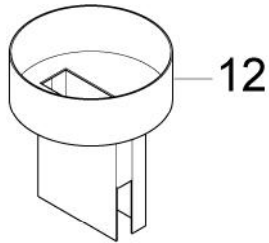

Wärmetauscher

NEPTUNE 2 SPECIAL

13-12-2011

ET-Liste-Nr.
NEPTUNE224

22

Wärmetauscher

NEPTUNE 2 SPECIAL

13-12-2011

ET-Liste-Nr.
NEPTUNE224

23

Pos	Artikelnr.	Me	Beschreibung	EAN
1	101117754	1	BRENNER NEPTUNE 1/2	4005337156
1	101117783	1	NEPTUNE 1/2 EDELSTAHL- HEIZSCHLANGE accessory	5715492040
2	7012	4	Mutter 6kt M18x1,5	4005337070
3	101117768	1	Brennerdeckel außen	
4	12263	4	Sechskantmutter M6	4005337031
5	101117767	1	Brennerdeckel innen	
6	301000582	2	Buchse ?22x1,5x24	4005337024
7	101117684	1	Isolierungskit	
8	3453	4	Sechskantschraube M8x60	4005337034
9	101117755	1	Brennermantel Boden	
10	2758	4	CW Sechskantmutter M8 ISO 4032 zn	4005337027
11	101117790	1	HEIZSCHLANGE NEPTUNE 1/2	
11	107145351	1	Heizschlange accessory	
12	107145328	1	Abgaskamin accessory	4005337159
13	101117916	1	Wärmetauscher	5715492048