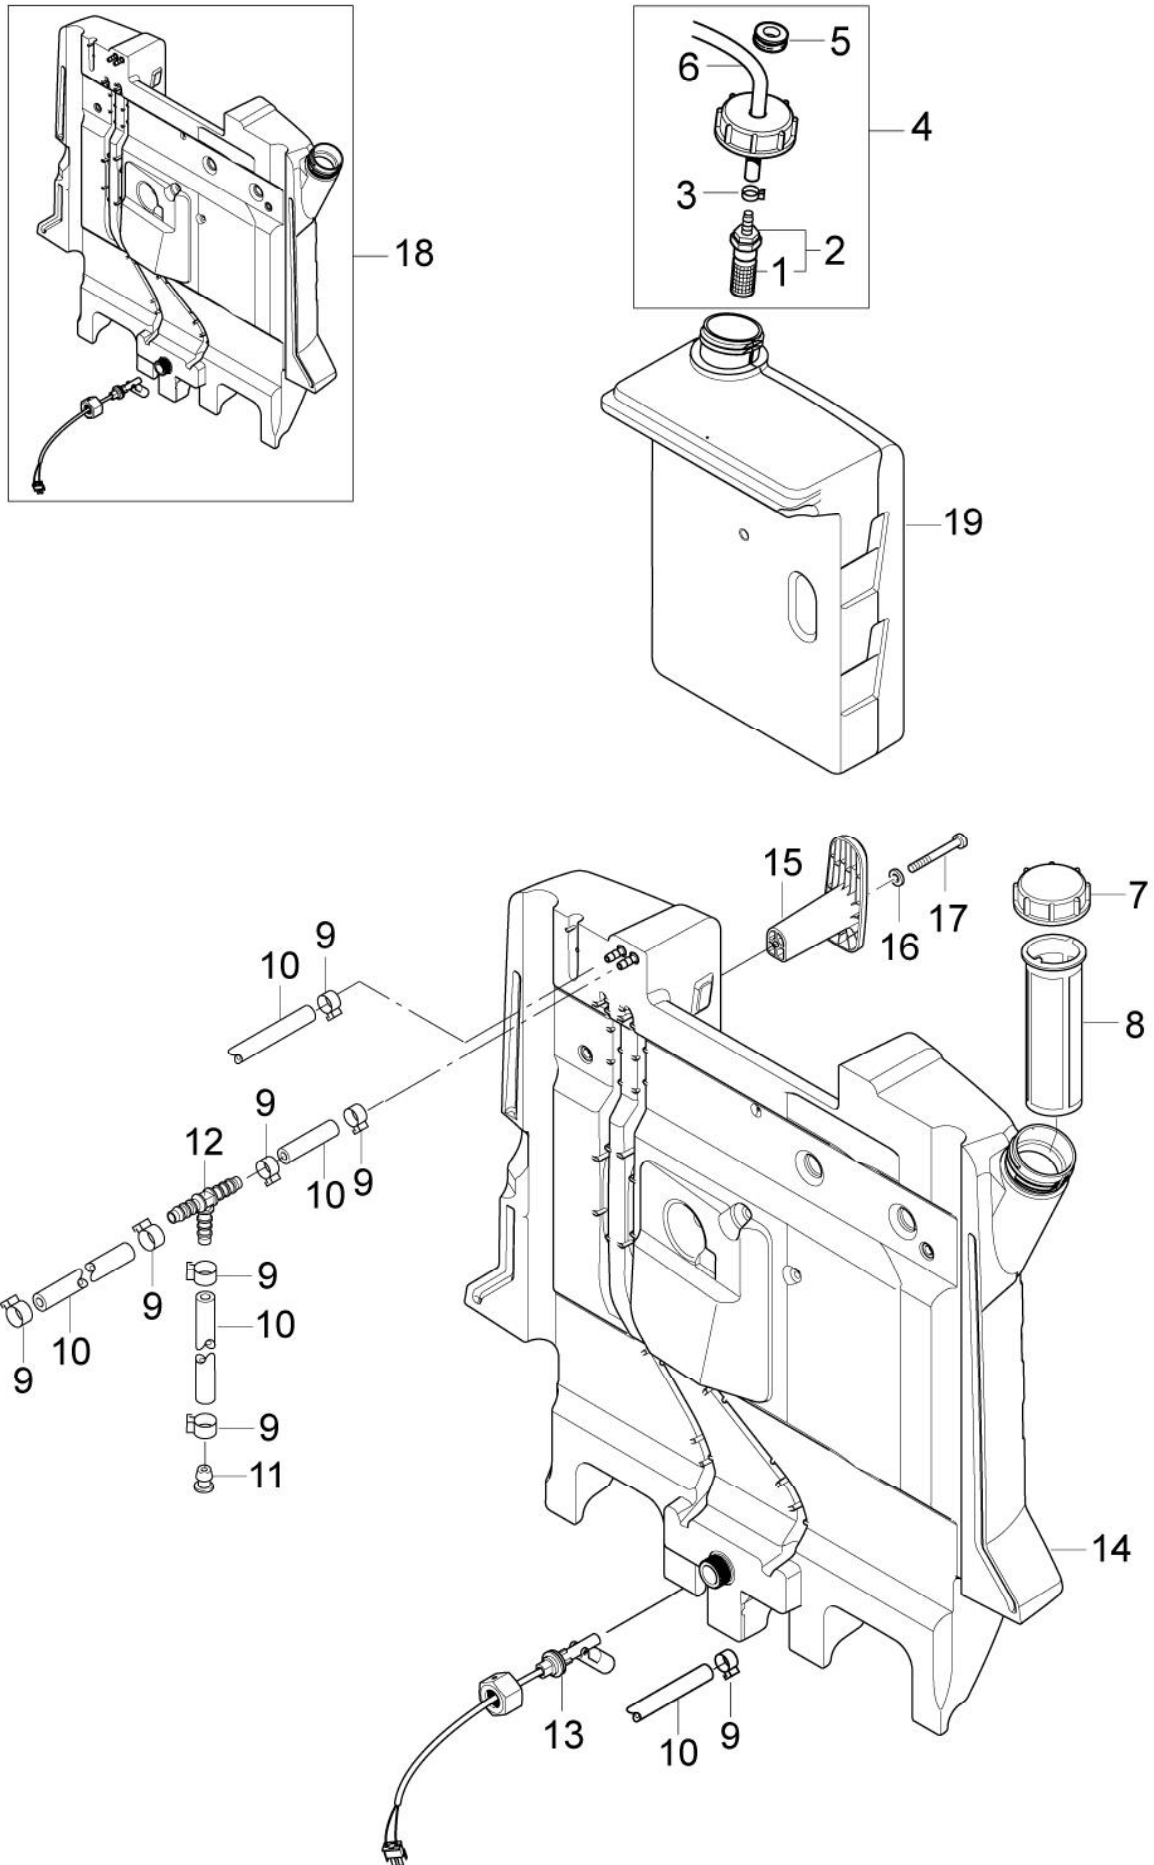

Fuel tank and detergent tank

NEPTUNE 2 SPECIAL

13-12-2011

ET-Liste-Nr.
NEPTUNES204

7

Fuel tank and detergent tank

NEPTUNE 2 SPECIAL

13-12-2011

ET-Liste-Nr.
NEPTUNES204

8

Pos	Artikelnr.	Me	Beschreibung	EAN
-	101117934	1	Warnschild Heiß	4005337176
1	3205	1	Fussventil	4005337032
2	107145440	1	Sieb Ventil Komplettsset	4005337189
3	301001133	1	Schlauchklemme >10/7	4005337033
4	101117750	1	Reinigungsmitteltank	4005337165
5	101117749	1	Kabeldurchführung	4005337155
6	5206636	1	Schlauch ?6/?10	5701715046
7	101117752	1	Deckel für Brennstofftank	4005337155
8	1604222	1	Tankeinfuelsieb P	5701715025
9	301001133	9	Schlauchklemme >10/7	4005337033
10	5226220	1	Schlauch ?6x2,5 MEWA	5701715208
11	101117751	1	Entlüftungsstopfen	4005337155
12	101117794	1	T-Stueck Brennstofftank	4005337162
13	101118007	1	Sensorkit	4005337183
14	101118006	1	FUEL TANK COMPLETE KIT	4005337183
15	101117678	2	Schlauchhaken	4005337152
16	1800440	2	Scheibe M6	5701715026
17	31410	2	SHR ZYL- M6X 50 DIN 912 ZN	4005337314
18	101118043	1	Brennstofftank NEPTUNE	upgrate kit 4005337186
19	101117920	1	Reinigungsmitteltank NEPT	4005337174