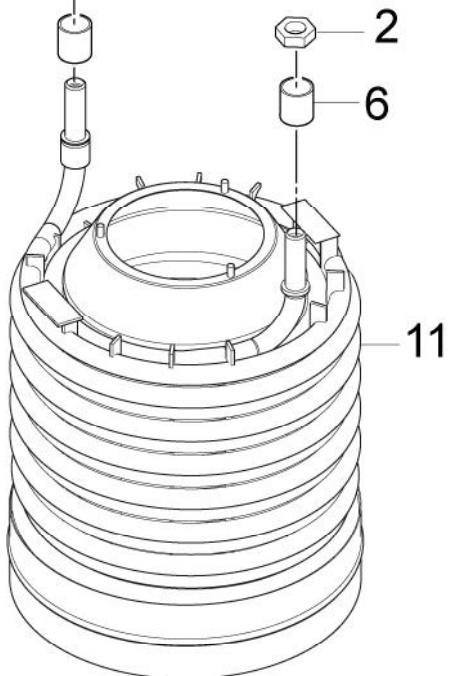

Wärmetauscher

NEPTUNE 2 SPECIAL

13-12-2011

ET-Liste-Nr.
NEPTUNE224

22

Wärmetauscher

NEPTUNE 2 SPECIAL

13-12-2011

ET-Liste-Nr.
NEPTUNE224

23

Pos	Artikelnr.	Me	Beschreibung	EAN
1	101117754	1	BRENNER NEPTUNE 1/2	4005337156
1	101117783	1	NEPTUNE 1/2 EDELSTAHL- HEIZSCHLANGE accessory	5715492040
2	7012	4	Mutter 6kt M18x1,5	4005337070
3	101117768	1	Brennerdeckel außen	
4	12263	4	Sechskantmutter M6	4005337031
5	101117767	1	Brennerdeckel innen	
6	301000582	2	Buchse ?22x1,5x24	4005337024
7	101117684	1	Isolierungskit	
8	3453	4	Sechskantschraube M8x60	4005337034
9	101117755	1	Brennermantel Boden	
10	2758	4	CW Sechskantmutter M8 ISO 4032 zn	4005337027
11	101117790	1	HEIZSCHLANGE NEPTUNE 1/2	
11	107145351	1	Heizschlange accessory	
12	107145328	1	Abgaskamin accessory	4005337159
13	101117916	1	Wärmetauscher	5715492048