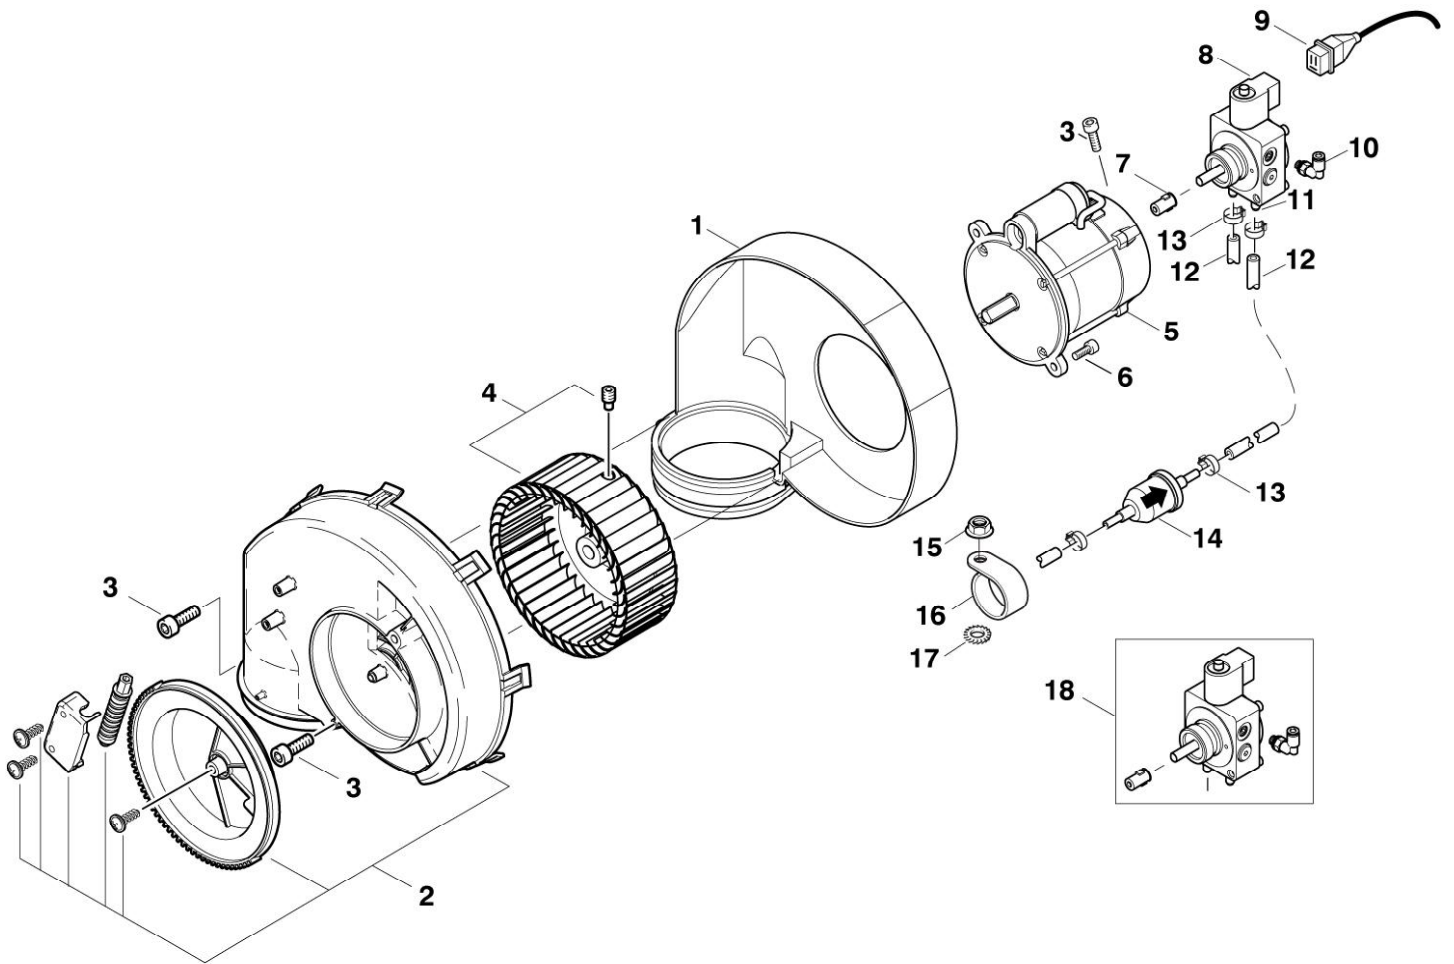

Brenner

NEPTUNE 2 SPECIAL

13-12-2011

ET-Liste-Nr.
NEPTUNE220

18

Brenner

NEPTUNE 2 SPECIAL

13-12-2011

ET-Liste-Nr.
NEPTUNE220

19

Pos	Artikelnr.	Me	Beschreibung	EAN
1	101117704	1	Lüftergehäuse	4005337165
2	301000852	1	Abdeckung Gebläse Vorm.	4005337022
3	32535	3	Zylinderschraube M5x16	4005337325
4	301000889	1	Gebläserad ?160x60	4005337023
5	101117709	1	Brennermantel 390W - 200V	4005337154
			USA, KR	
5	101117710	1	Brennermantel 300W - 230V	4005337154
5	101117960	1	Brennergebläse 110-120V Motorkit	4005337178
6	4697	2	Zylinderschraube M6x16	4005337046
7	101117707	1	Verbindungskupplung	4005337154
8	3821089	1	Spule,m. Mutter und Scheibe	5701715044
9	101117703	1	Zuleitungskabel Magnetventil	4005337154
10	101117706	1	Winkelverschraubung	4005337165
11	101117777	1	Schlauchverbindung zur Ölpumpe	
12	5226220	1	Schlauch ?6x2,5 MEWA	5701715208
13	11654	2	Schlauchklemme ?11,5	4005337116
14	301002926	1	Filter	4005337122
15	12496	1	Sechskantmutter M6	4005337172
16	101117705	1	Halterung Brennstofffilter	4005337154
17	7062	1	CW Zahnscheibe A 6,4 DIN 6797 zn	4005337070
18	101117673	1	Ölpumpe komplett	4005337152