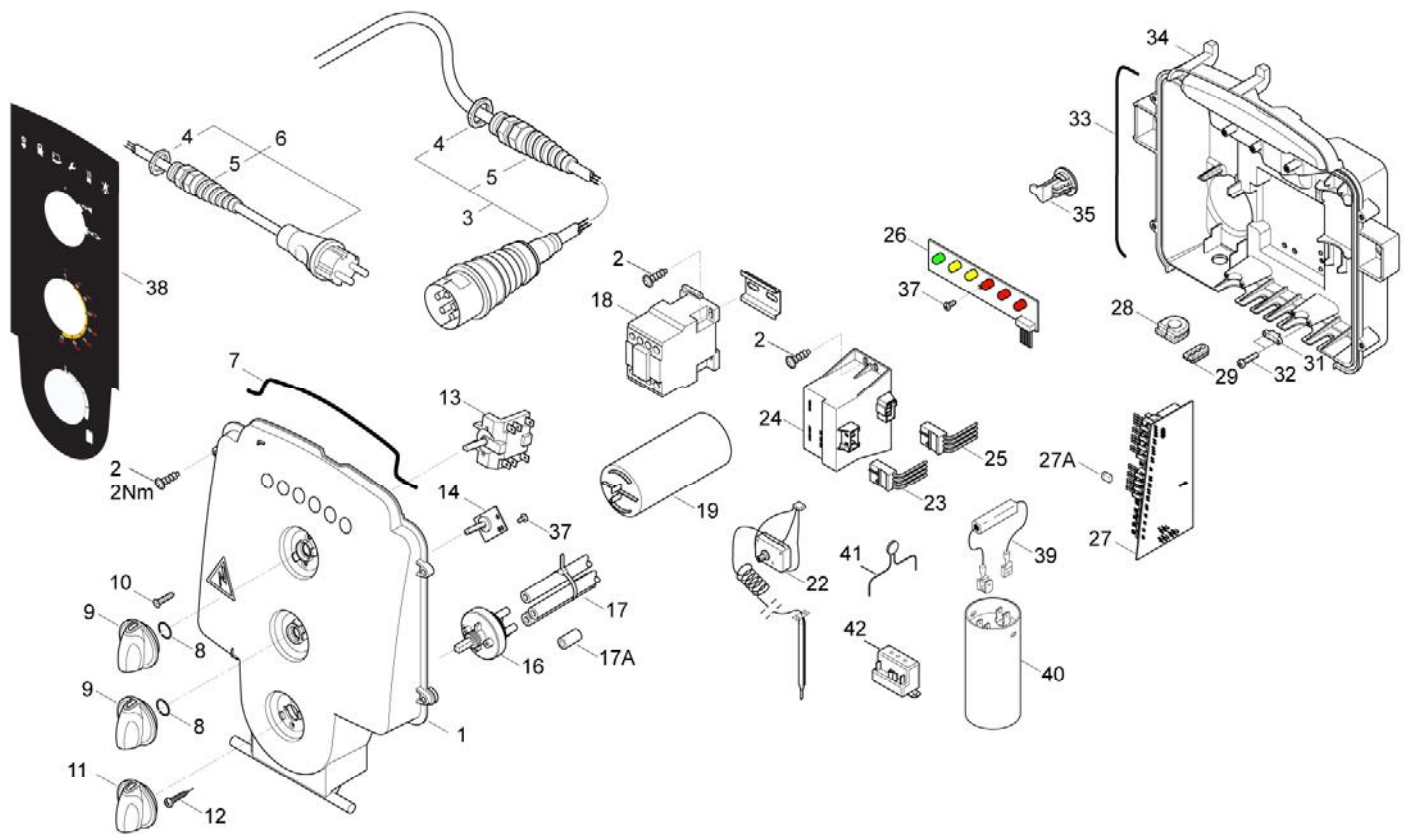

Schaltkasten

NEPTUNE 2 SPECIAL

13-12-2011

ET-Liste-Nr.
NEPTUNES212

16

Schaltkasten

NEPTUNE 2 SPECIAL

13-12-2011

ET-Liste-Nr.
NEPTUNES212

17

Pos	Artikelnr.	Me	Beschreibung	EAN
1	101117734	1	Abdeckung Schaltkasten	4005337155
2	101814782	2	Schraube KB50 x 18	4005337170
3	101117810	1	Netzkabel H07RN 4G1,5 3 phase	4005337160
4	909100019	1	CW Sechskantmutter M20x1 ,5 EN 50262 PA	4005337016
5	909100043	1	Kabelverschraubung M20x1 ,5	4005337679
6	101117809	1	Netzkabel H07RN CEE 1 phase	4005337160
7	101117738	1	Dichtung Schaltkasten	4005337155
8	9868	2	O-Ring ?10x2,5	4005337098
9	909100204	1	Drehknopf ?6x5	4005337689
10	18274	2	Senkschraube M4x12	4005337182
11	909100214	1	Drehknopf 4kt.	4005337026
12	1814730	2	Schraube 3,5x10	5701715363
13	28877	1	Nockenschalter	4005337288
14	101117730	1	Potentiometerplatte	4005337155
15	101117729	1	Kabelverbindung PcB und P otentiometer	4005337155
16	301001000	1	Dosierventil ?51x70	4005337028
17	5206636	1	Schlauch ?6/?10	5701715046
18	103822301	1	Schütz CJX2-D12-B7 24V	4005337165
19	301002798	1	Kondensator 80 æF 400/450 1 phase	4005337165
22	101117723	1	Abgastemperaturüberw achun g	4005337160
23	101117728	1	Verbindungskabel	4005337155
24	101117724	1	Steuertransformator 230/4 00-24/8V T70	4005337154
25	101117727	1	Steuertransformator Kabel	4005337154
26	101117731	1	Leuchtdiodenplatine	4005337160
27	101117732	1	Steuerelektronik	4005337155
28	301002746	2	Tülle	4005337115
29	101117735	4	Kabeldurchführung	4005337155
31	3806262	1	Zugentlastungsbuegel 27,8 x7/20,8 sw PA6.	5701715042
32	909100046	2	Schraube 4x8	4005337679
33	101406054	2	Dichtung	5701715457
34	101117733	1	Schaltkasten	4005337155
35	301001261	2	Sicherungsbolzen ?29x35	4005337042
37	2759	2	CW Sechskantmutter M4 ISO 4032 -8 zn	4005337027
38	101117866	1	Aufkleber Funktionsdispla	4005337173
39	301000402	1	Widerstand 15kOhm/7W	4005337680
40	301001056	1	Anlaufkondensator 98æF/3 30V	4005337030
41	301002353	1	Strombegrenzer 5 Ohm / 5 W	4005337083
42	101117969	1	Anlasserrelais 4CR-1-785 Kit	4005337178
17A	301001906	1	Verschlusskappe >12x21,5 NR/SBR	4005337068
27A	53840	1	Schaltbruecke	4005337538