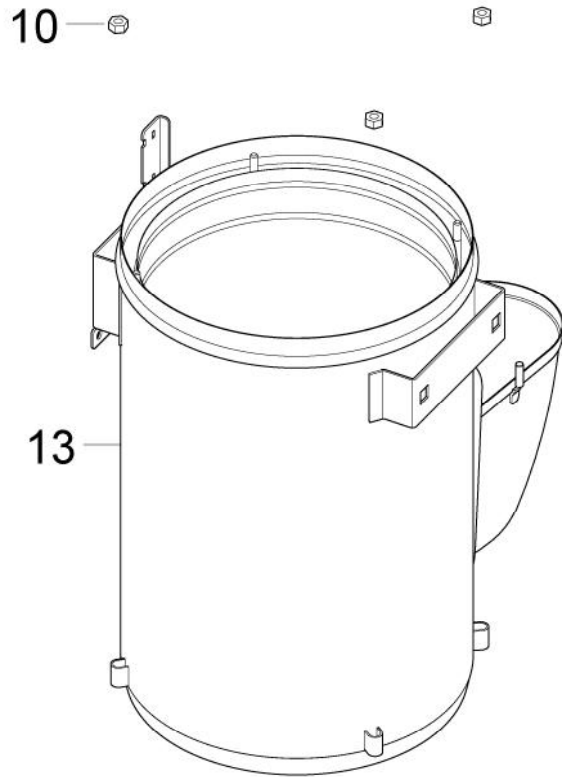

Wärmetauscher

NEPTUNE 2 SPECIAL

13-12-2011

ET-Liste-Nr.
NEPTUNE224

22

Wärmetauscher

NEPTUNE 2 SPECIAL

13-12-2011

ET-Liste-Nr.
NEPTUNE224

23

Pos	Artikelnr.	Me	Beschreibung	EAN
1	101117754	1	BRENNER NEPTUNE 1/2	4005337156
1	101117783	1	NEPTUNE 1/2 EDELSTAHL- HEIZSCHLANGE accessory	5715492040
2	7012	4	Mutter 6kt M18x1,5	4005337070
3	101117768	1	Brennerdeckel außen	
4	12263	4	Sechskantmutter M6	4005337031
5	101117767	1	Brennerdeckel innen	
6	301000582	2	Buchse ?22x1,5x24	4005337024
7	101117684	1	Isolierungskit	
8	3453	4	Sechskantschraube M8x60	4005337034
9	101117755	1	Brennermantel Boden	
10	2758	4	CW Sechskantmutter M8 ISO 4032 zn	4005337027
11	101117790	1	HEIZSCHLANGE NEPTUNE 1/2	
11	107145351	1	Heizschlange accessory	
12	107145328	1	Abgaskamin accessory	4005337159
13	101117916	1	Wärmetauscher	5715492048