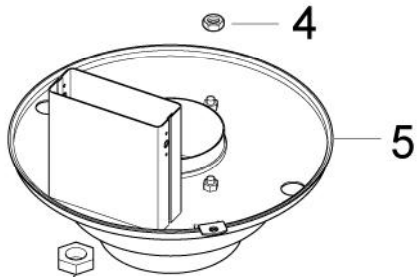

Wärmetauscher

NEPTUNE 2 SPECIAL

13-12-2011

ET-Liste-Nr.
NEPTUNE224

22

Wärmetauscher

NEPTUNE 2 SPECIAL

13-12-2011

ET-Liste-Nr.
NEPTUNE224

23

Pos	Artikelnr.	Me	Beschreibung	EAN
1	101117754	1	BRENNER NEPTUNE 1/2	4005337156
1	101117783	1	NEPTUNE 1/2 EDELSTAHL- HEIZSCHLANGE accessory	5715492040
2	7012	4	Mutter 6kt M18x1,5	4005337070
3	101117768	1	Brennerdeckel außen	
4	12263	4	Sechskantmutter M6	4005337031
5	101117767	1	Brennerdeckel innen	
6	301000582	2	Buchse ?22x1,5x24	4005337024
7	101117684	1	Isolierungskit	
8	3453	4	Sechskantschraube M8x60	4005337034
9	101117755	1	Brennermantel Boden	
10	2758	4	CW Sechskantmutter M8 ISO 4032 zn	4005337027
11	101117790	1	HEIZSCHLANGE NEPTUNE 1/2	
11	107145351	1	Heizschlange accessory	
12	107145328	1	Abgaskamin accessory	4005337159
13	101117916	1	Wärmetauscher	5715492048