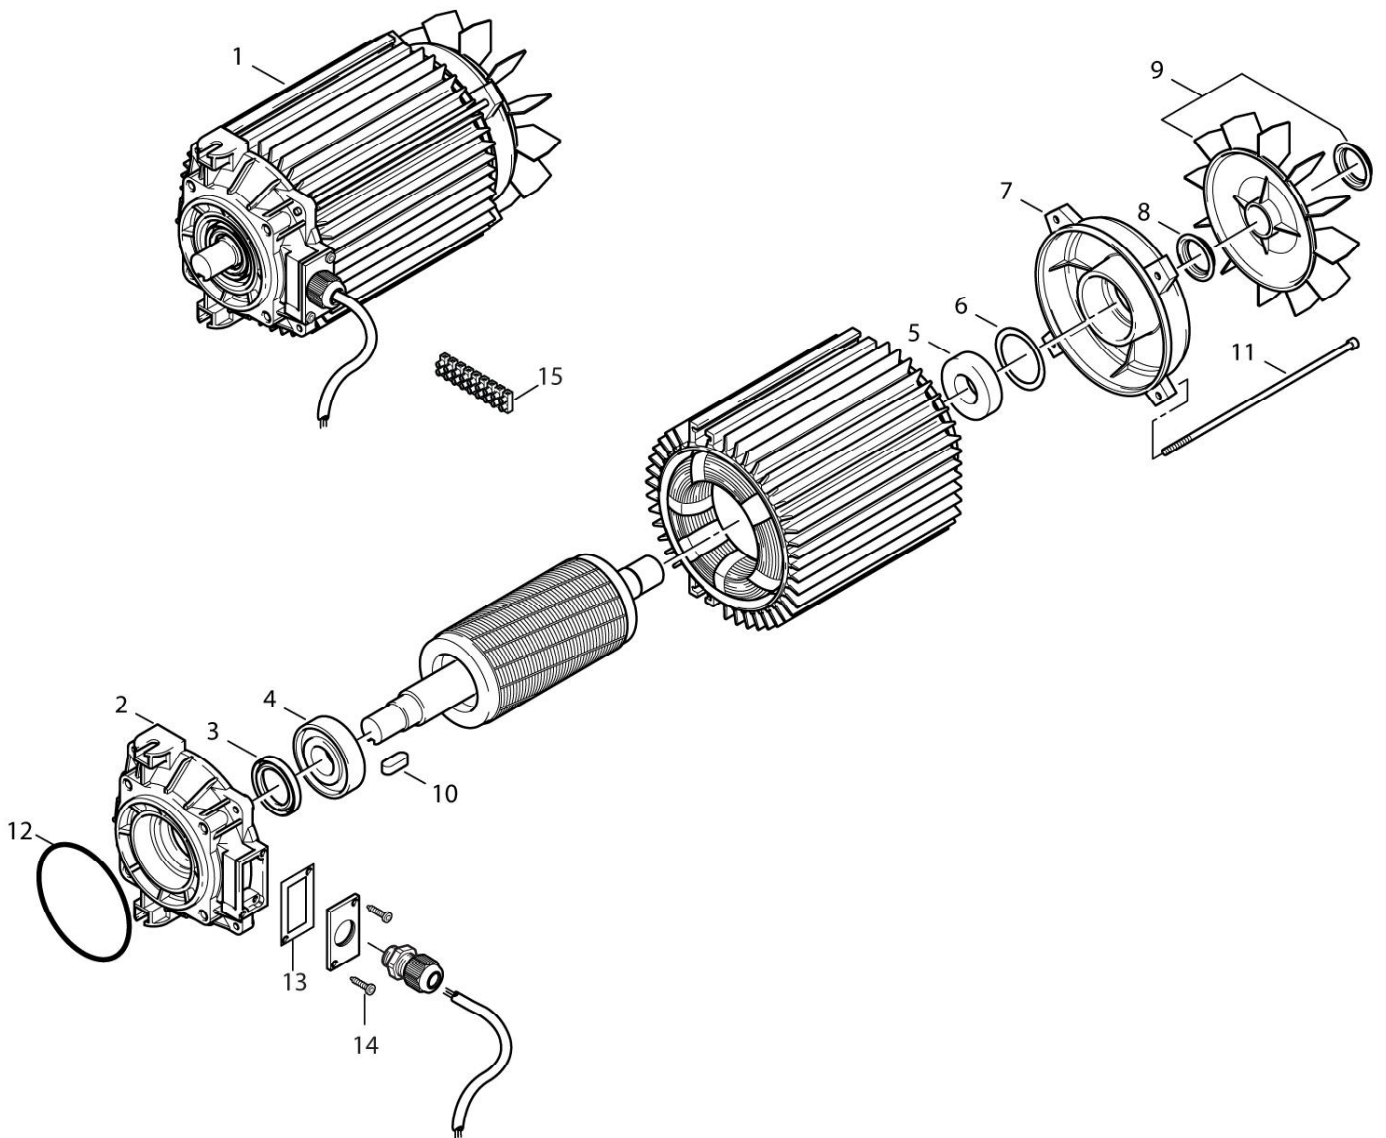

Motor

NEPTUNE 2 SPECIAL

13-12-2011

ET-Liste-Nr.
NEPTUNES206

11

Motor

NEPTUNE 2 SPECIAL

13-12-2011

ET-Liste-Nr.
NEPTUNES206

12

Pos	Artikelnr.	Me	Beschreibung	EAN
1	31000330	1	MOTOR 1 PH 2.6 KHW 230V 1 phase	5715492072
1	31000331	1	MOTOR 3 PH 3 KHW 400V 3 phase	5715492072
2	301003077	1	Motorflansch	4005337126
3	301003078	1	Öldichtung	4005337126
4	301003079	1	Lager 7305	4005337126
5	301003080	1	Lager 6205 ZZ	4005337126
6	301003081	1	O-RING ?52	4005337126
7	301003082	1	Lagerdeckel	4005337126
8	103004397	1	Dichtungsring	
9	301003084	1	Lüfter	4005337127
10	101814798	1	Passfeder	
11	301003085	4	4x Schraube	4005337127
12	61026	1	O-Ring 94,92x2,62	4005337610
13	31000336	1	SEALING	5715492072
14	1803030	1	Schraube M5 x 12 ISO 7045 St-zn	5701715028
15	101117839	1	TERMINAL PLUG AND TERMINAL PINS	4005337179