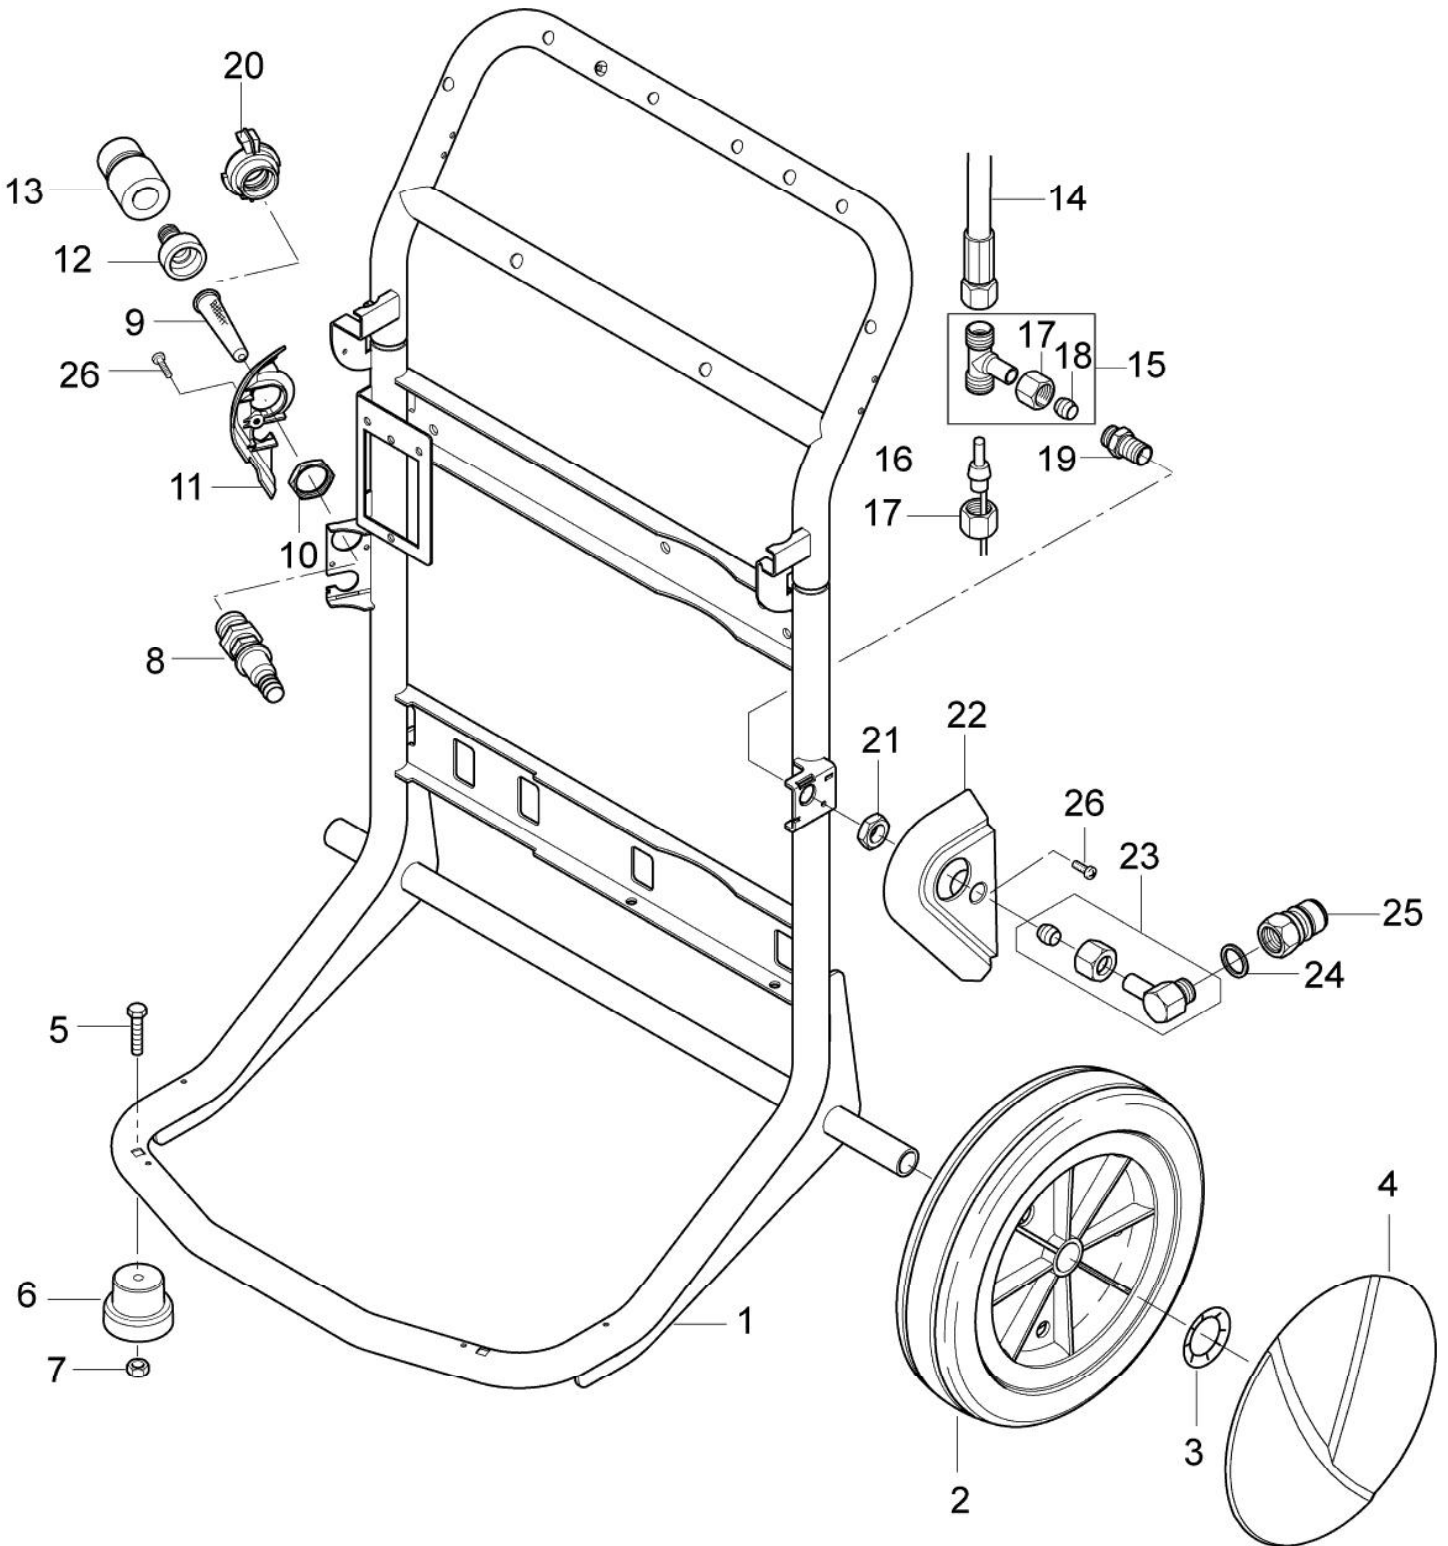

Rahmen

NEPTUNE 2 SPECIAL

13-12-2011

ET-Liste-Nr.
NEPTUNE202

5

Rahmen

NEPTUNE 2 SPECIAL

13-12-2011

ET-Liste-Nr.
NEPTUNE202

6

Pos	Artikelnr.	Me	Beschreibung	EAN
1	101117742	1	RAHMEN F_R NEPTUNE 1/2	4005337155
2	6184074	2	Rad ?300	5701715078
3	46363	2	Klemmring ?25	4005337463
4	301001077	2	Radkappe ?234	4005337031
5	101117745	2	Torx M8 x 45; 2 Stueck	4005337155
6	101117743	2	Standfüsse	4005337155
7	61467	2	Sechskantmutter M8 "TENS ILOCK" St-zn	4005337614
8	6100937	1	Filtergehaeuse	5701715063
9	6100941	1	Filter	5701715000
10	1800341	1	Gegenmutter 3/4"	5701715026
11	101117679	1	Abdeckung	4005337158
12	32541	1	Wasseranschluß 3/4"	4005337325
13	1602945	1	Kupplung kpl. 3/4" Wasserzulauf	5701715024
14	101117740	1	HD Schlauch 295mm	4005337155
15	4102	1	Verschraubung XEVT 12L	4005337041
16	101117741	1	Temperatursensor mit Kabe l	4005337155
17	1081	2	Überw urfmutter DIN 387 0-A L 12 St/zn	4005337010
18	1080	1	Schneidring L12 B DIN 3861 St/zn	4005337010
19	101117744	1	Wasserauslassverschraubun g	4005337155
20	1718	1	Geka Gew indestück 3/4"l	4005337017
21	1803220	1	Mutter M18x1,5 ISO 4035 St-zn	5701715028
22	101117680	1	Abdeckung	4005337152
23	101117681	1	Winkelverschraubung	4005337152
24	1801075	1	Dichtring ?23,8x?17,2x2	5701715027
25	1600493	1	Nippel 3/8", Schnellkupp lung	5701715023
26	1803030	2	Schraube M5 x 12 ISO 7045 St-zn	5701715028