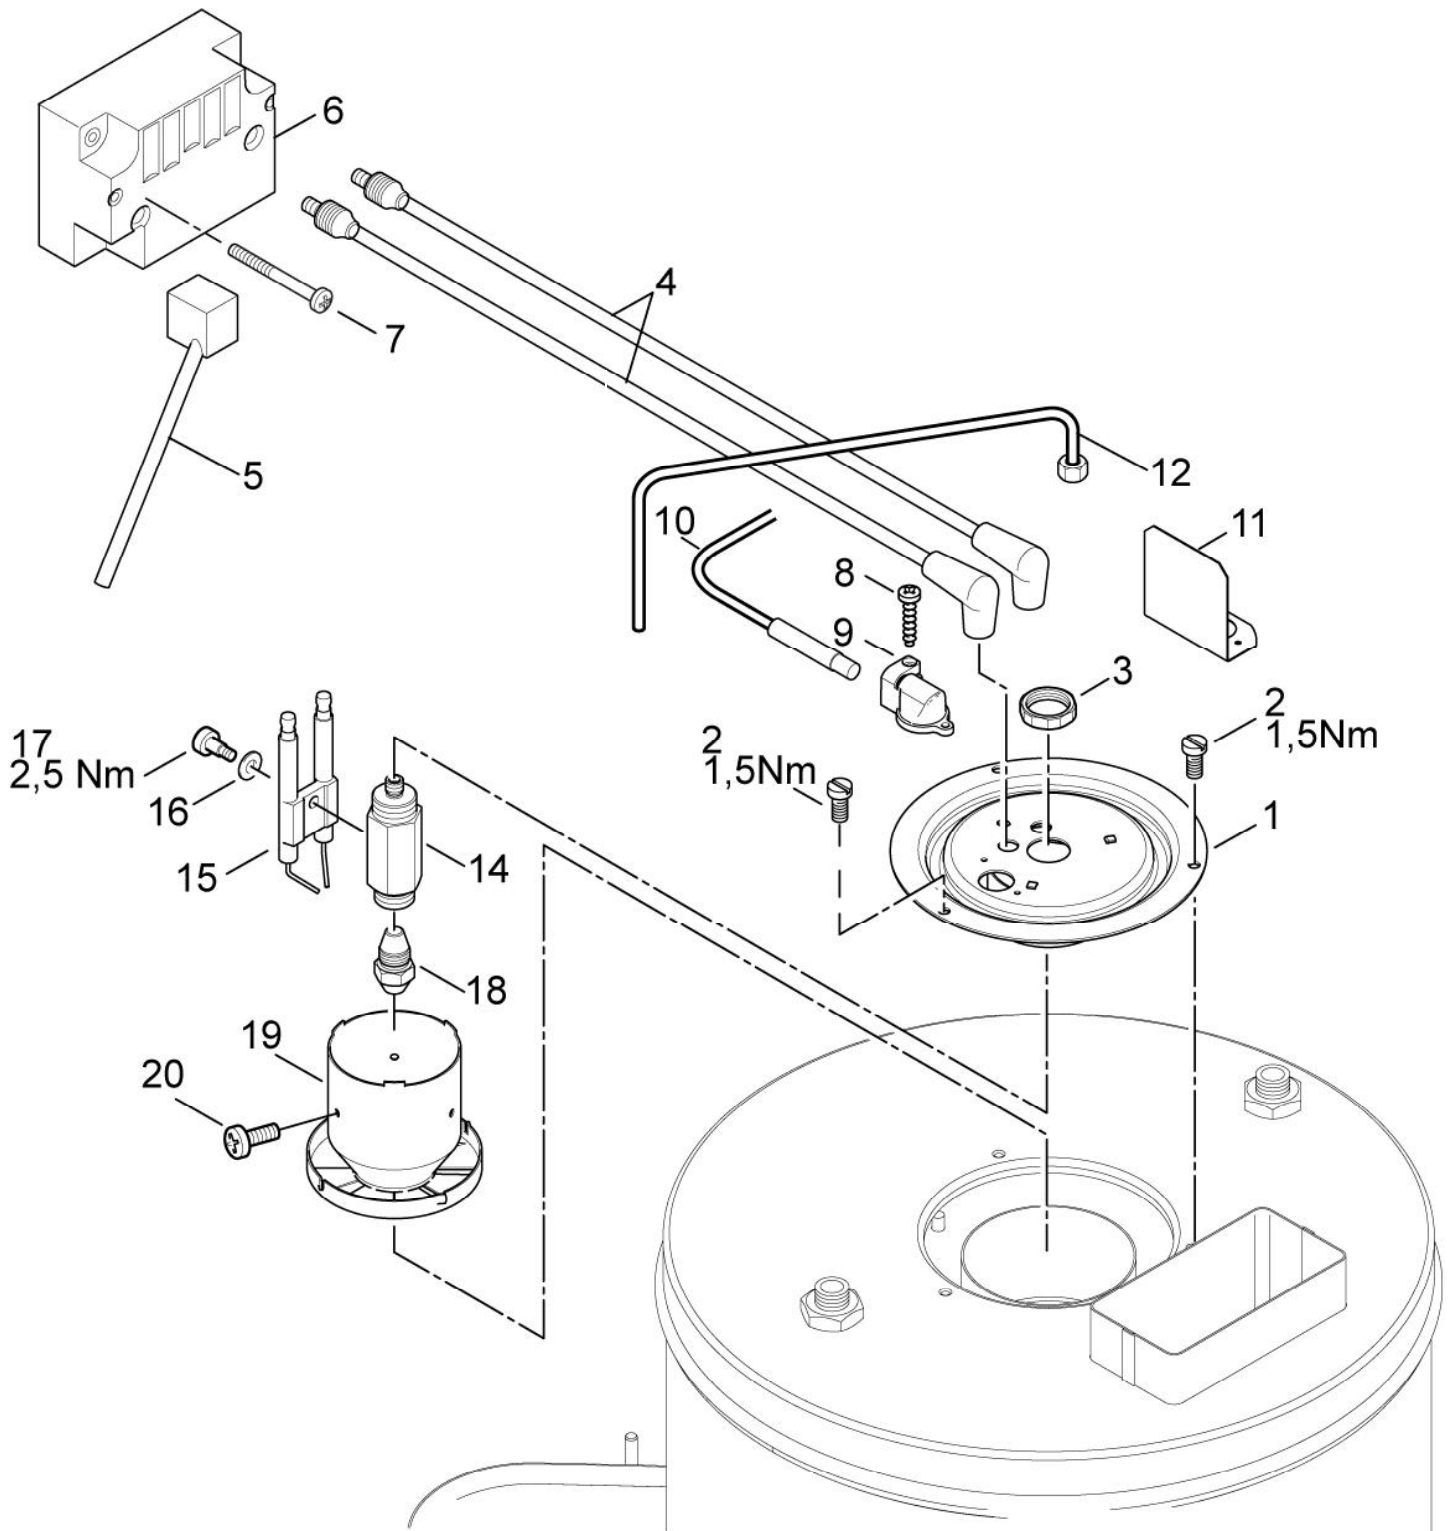

Luftverteilung, Zündtransformator

NEPTUNE 2 SPECIAL

13-12-2011

ET-Liste-Nr.
NEPTUNE2S26

24

Luftverteilung, Zündtransformator

NEPTUNE 2 SPECIAL

13-12-2011

ET-Liste-Nr.
NEPTUNE2S26

25

Pos	Artikelnr.	Me	Beschreibung	EAN
1	101117757	1	Abdeckung Brenner komplet t	4005337155
2	4820	3	Zylinderschraube M5x10	4005337048
3	909100139	1	Mutter 6kt M20x1	4005337023
4	101117760	1	Zündkabel	4005337155
5	101117756	1	Zuleitungskabel Zündtrans formator	4005337155
6	101117759	1	Zündtransformator 220-240 50-60	4005337155
7	42236	2	Zyl. Schraube M 5x 45	4005337422
8	5606	1	Blechschrabe 2,9x19	4005337066
9	301000934	1	Halter 37,45x23x17,7	4005337025
10	101117837	1	Flammsensor Steckerkit	4005337171
11	101117922	1	Befestigungskit Flammsensor	4005337174
12	101117674	1	Kraftstoffleitung	4005337152
14	301001548	1	Öldüsenaufnahme SW22x65, 5	4005337059
15	301150009	1	Zündelectroden (Ers. f. 301000853)	4005337158
16	909100144	1	Federscheibe B5	4005337025
17	909100143	1	Flachkopfschraube M4X 4,5	4005337026
18	2802712	1	Öldüse 1gal/h 60øH	3 phase 5701715115
18	301002856	1	Öldüse 0,75 / 60	1 phase 4005337158
19	101117758	1	Stauscheibe	3 phase 4005337155
19	301002848	1	Stauscheibe ?80X71,3	1 phase 4005337119
20	51848	3	Linsenschraube M3x4	4005337518