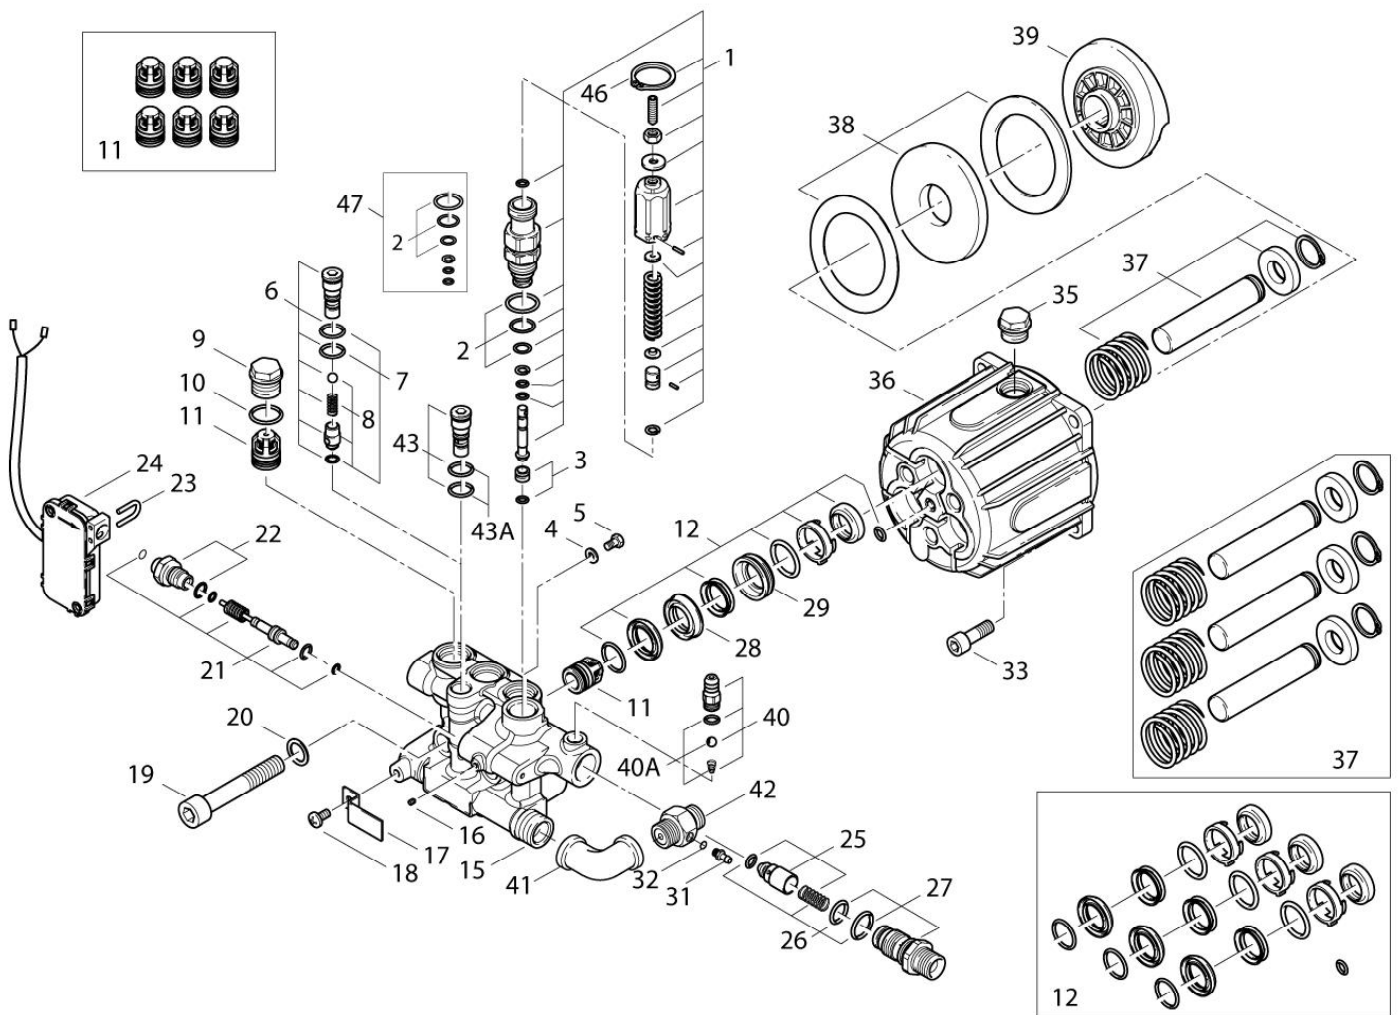

Pumpe

NEPTUNE 2 SPECIAL

13-12-2011

ET-Liste-Nr.
NEPTUNES208

13

Pumpe

NEPTUNE 2 SPECIAL

13-12-2011

ET-Liste-Nr.
NEPTUNES208

14

Pos	Artikelnr.	Me	Beschreibung	EAN
-	909100414	1	Pumpenöl ROTH A THT 1 Liter	4005337103
1	301003031	1	Druckregulierung Sicherheitsregelblock	4005337126
2	301003032	1	O-Ring Sicherheitsregelbl	4005337126
3	301003033	1	Ventilsitzkit	4005337126
4	301003034	1	O-Ring 6,75X1,78	4005337126
5	301003035	1	Schraube M6	4005337126
6	301003036	1	1x Leichtstartset	4005337126
7	301003037	1	1x O-Ring für Leichtstart	4005337126
8	301003038	1	1x; Feder für Leichtstart	4005337126
9	301003039	3	3x Stopfen ?15,6	4005337126
10	301003040	3	3 x O-Ring ? 15,6X1,78	4005337126
11	107145272	1	Ventilsatz 6 St.	4005337149
12	301003042	1	Kolbenführungssatz	4005337126
15	301003045	1	Pumpenkopf	4005337126
16	301003046	1	Schraube	4005337126
17	301003047	1	Klammer	4005337126
18	301003048	1	Schraube	4005337126
19	301003049	3	3x Schraube M12X70	4005337126
20	301003050	3	3x Zahnscheibe ?12	4005337126
21	301003051	1	Kolbensatz	4005337126
22	301003052	1	Schraubensatz	4005337126
23	301003053	1	Klammer Kolben 66,5mm	4005337126
24	31000332	1	Mikroschalter Set	5715492072
25	301003055	1	RM- Injektor	4005337126
26	301003056	1	O-Ring Satz	4005337126
27	31000334	1	OUTLET	5715492072
28	301001559	3	Tragring	4005337052
29	301003059	3	1x Kolbenführungsschacht	4005337126
33	301003063	4	Schraube 5x25	4005337126
35	301003064	1	Stopfen	4005337126
36	31000329	1	HOUSING	5715492071
37	301003066	1	Kolbenkit [3X]	4005337126
38	301003067	1	Lagerkit	4005337126
39	301003137	1	EU,1~, Taumelscheibe 11ø	3 phase 4005337133
39	31000335	1	WOBBLE DISC 10.5 DEGREES	1 phase 5715492072
40	301003070	1	Schlauchverbinder	4005337126
41	31000333	1	ELBOW 90 DEGREES	5715492072
42	101117779	1	Reinigungsmiteleinlass	4005337155
43	301003073	1	Ventilsatz	4005337126
44	101117953	1	Saugfitting D2,0	4005337177
45	101117776	1	O-RING 6.35X1.78 NBR 70	4005337155
46	101117994	1	RETAINER RING Ø23 DIN 471	5715492061