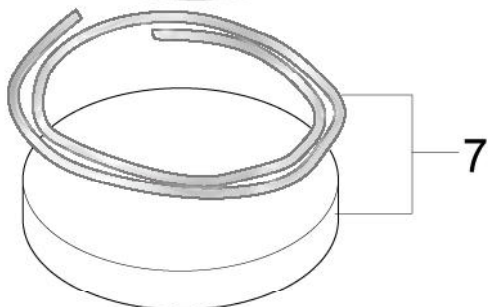

Wärmetauscher

NEPTUNE 2 SPECIAL

13-12-2011

ET-Liste-Nr.
NEPTUNE224

22

Wärmetauscher

NEPTUNE 2 SPECIAL

13-12-2011

ET-Liste-Nr.
NEPTUNE224

23

Pos	Artikelnr.	Me	Beschreibung	EAN
1	101117754	1	BRENNER NEPTUNE 1/2	4005337156
1	101117783	1	NEPTUNE 1/2 EDELSTAHL- HEIZSCHLANGE accessory	5715492040
2	7012	4	Mutter 6kt M18x1,5	4005337070
3	101117768	1	Brennerdeckel außen	
4	12263	4	Sechskantmutter M6	4005337031
5	101117767	1	Brennerdeckel innen	
6	301000582	2	Buchse ?22x1,5x24	4005337024
7	101117684	1	Isolierungskit	
8	3453	4	Sechskantschraube M8x60	4005337034
9	101117755	1	Brennermantel Boden	
10	2758	4	CW Sechskantmutter M8 ISO 4032 zn	4005337027
11	101117790	1	HEIZSCHLANGE NEPTUNE 1/2	
11	107145351	1	Heizschlange accessory	
12	107145328	1	Abgaskamin accessory	4005337159
13	101117916	1	Wärmetauscher	5715492048