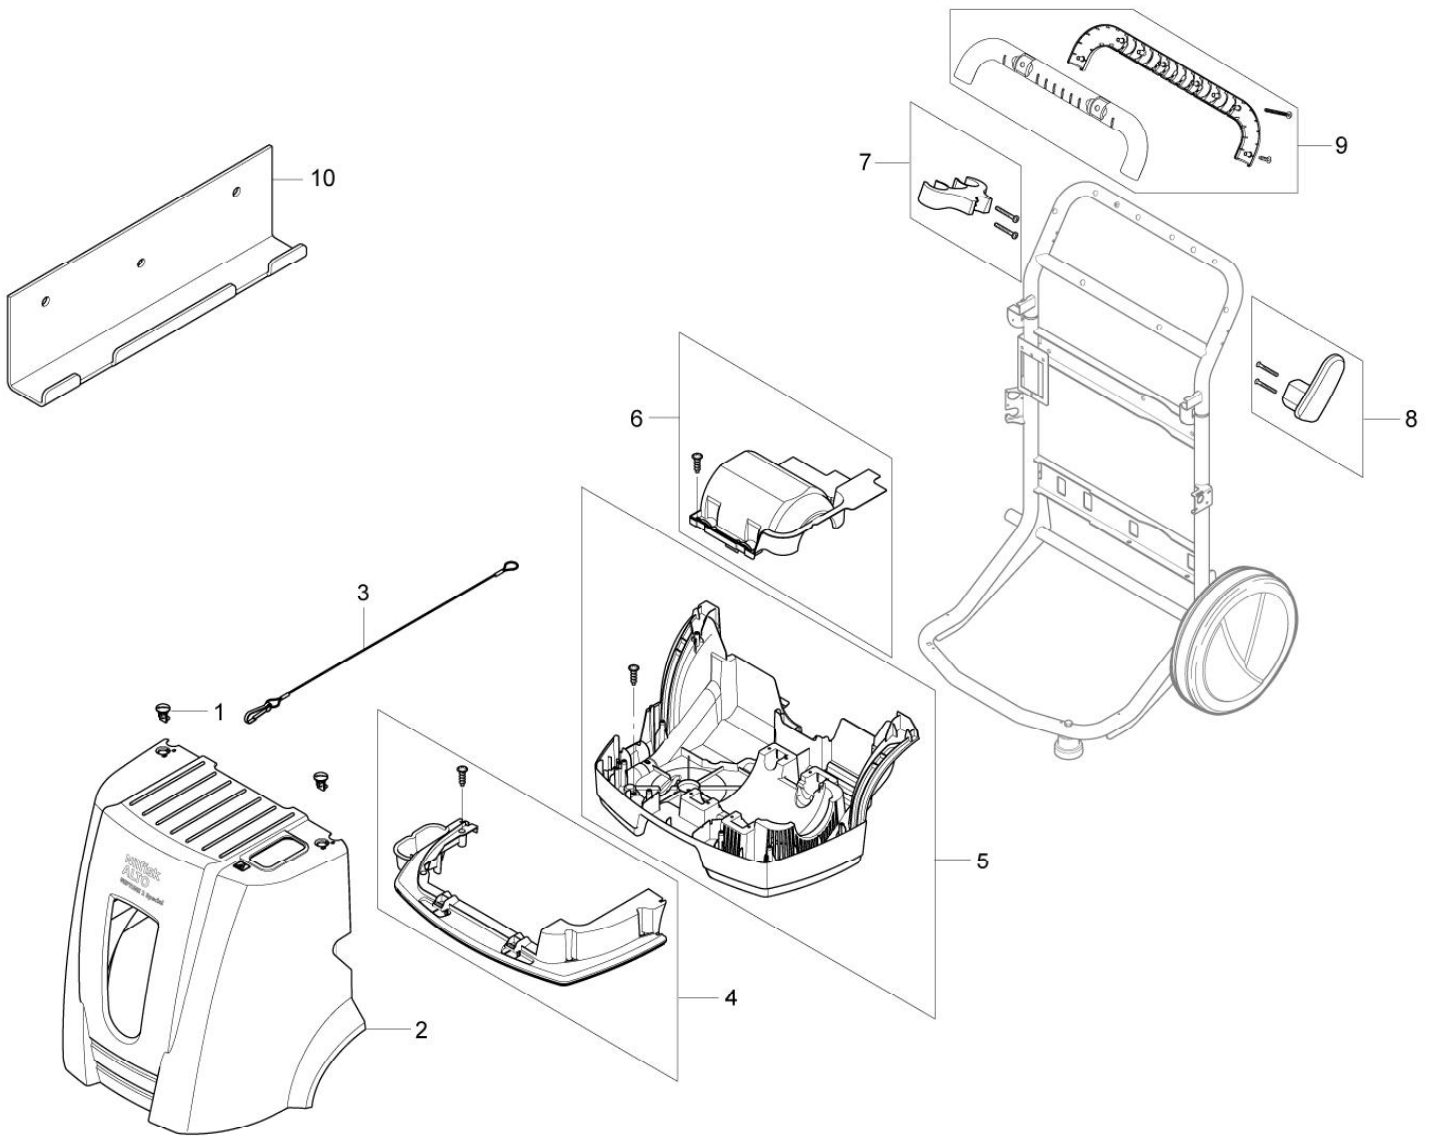

Gehäuse

NEPTUNE 2 SPECIAL

13-12-2011

ET-Liste-Nr.
NEPTUNES202

3

Gehäuse

NEPTUNE 2 SPECIAL

13-12-2011

ET-Liste-Nr.
NEPTUNES202

4

Pos	Artikelnr.	Me	Beschreibung	EAN
0	107145200	1	Verpackung NEPTUNE 2	4005337179
1	301001261	2	Sicherungsbolzen ?29x35	4005337042
2	101118009	1	NEPTUNE 2 SPECIAL COVER	4005337183
3	101117711	1	Halteseil Haube	4005337165
4	101118000	1	FRONT BUFFER TOP KIT	4005337183
5	101117999	1	FRONT BUFFER BOTTOM KIT	4005337183
6	101117668	1	Abdeckung MPU	4005337152
7	101117666	1	Strahlrohrhalterung Oben	4005337152
8	101117682	1	Kabelhaken	4005337152
9	101117665	1	GRIFF- NEPTUNE 1/2	4005337152
10	107145347	1	Wandhalterung	4005337154