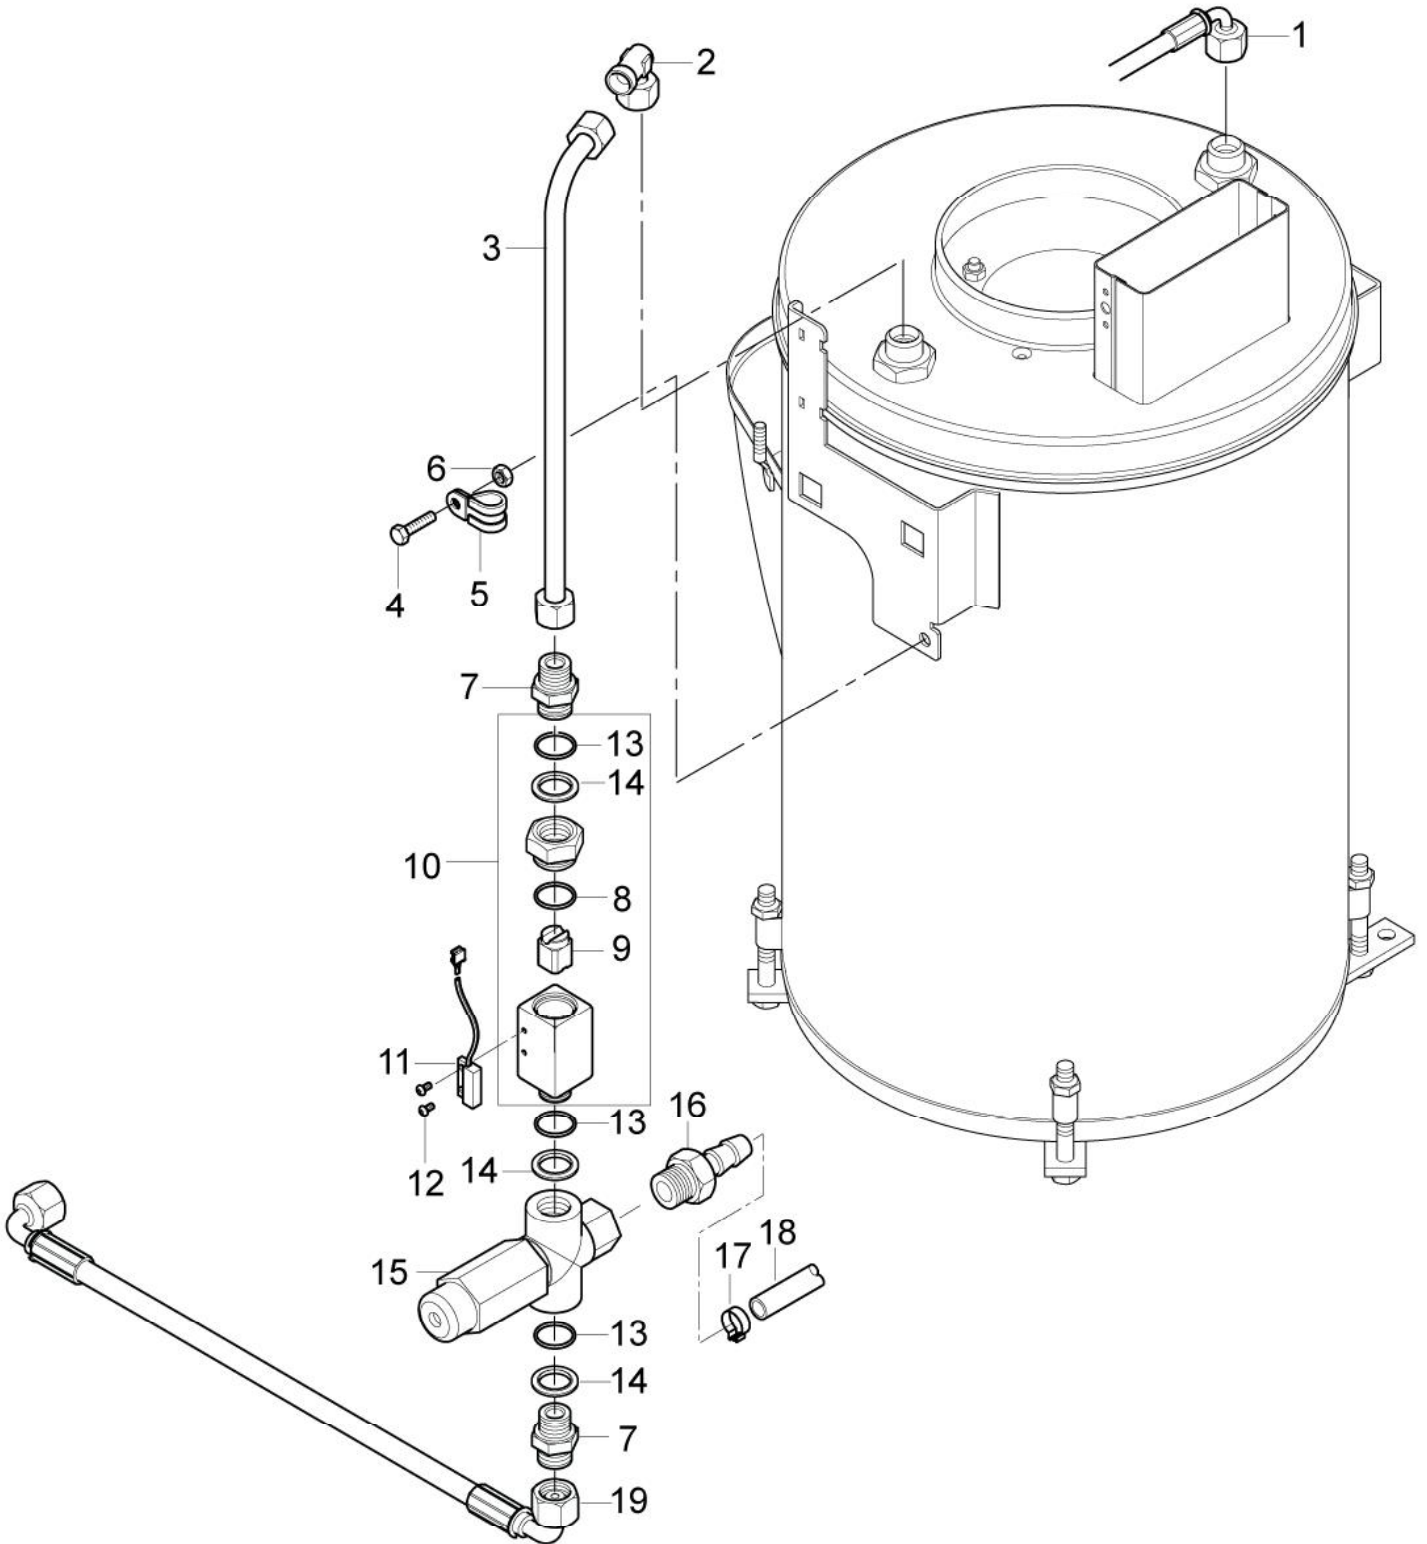

Verteiler

NEPTUNE 2 SPECIAL

13-12-2011

ET-Liste-Nr.
NEPTUNE2S22

20

Verteiler

NEPTUNE 2 SPECIAL

13-12-2011

ET-Liste-Nr.
NEPTUNE2S22

21

Pos	Artikelnr.	Me	Beschreibung	EAN
1	101117740	1	HD Schlauch 295mm	4005337155
2	101117677	1	Winkelverschraubung	4005337152
3	101117676	1	Stahlrohr	4005337165
4	4697	1	Zylinderschraube M6x16	4005337046
5	101117718	1	Klammer	4005337154
6	11619	1	CW Sechskantmutter M6 ISO 7042 zn	4005337116
7	1601079	2	Verbindungsstück	5701715024
8	G120381	1	O-Ring 18.00X2.00 N70	5701715431
9	101117716	1	Magnetkolben	4005337165
10	101117675	1	Strömungsschalter	4005337158
11	101117719	1	Reedkontaktschalter	4005337154
12	101117717	2	Torx M3X6 DIN 7985	4005337154
13	16998	3	O-Ring ?14x1,5	4005337169
14	1801075	3	Dichtring ?23,8x?17,2x2	5701715027
15	101117722	1	Sicherheitsventil 250 +5/ -5 bar	3 phase 4005337154
15	101117950	1	Sicherheitsventil 200 +5/-5bar *EU*	1 phase 4005337177
16	2580	1	Schlauchtülle > 6 G3/8	4005337025
17	11654	1	Schlauchklemme ?11,5	4005337116
18	5206054	1	Schlauch Meterware >6+-,2 ?12 +-,2	4005337171
19	101117715	1	HD-Schlauch 428 mm	4005337154