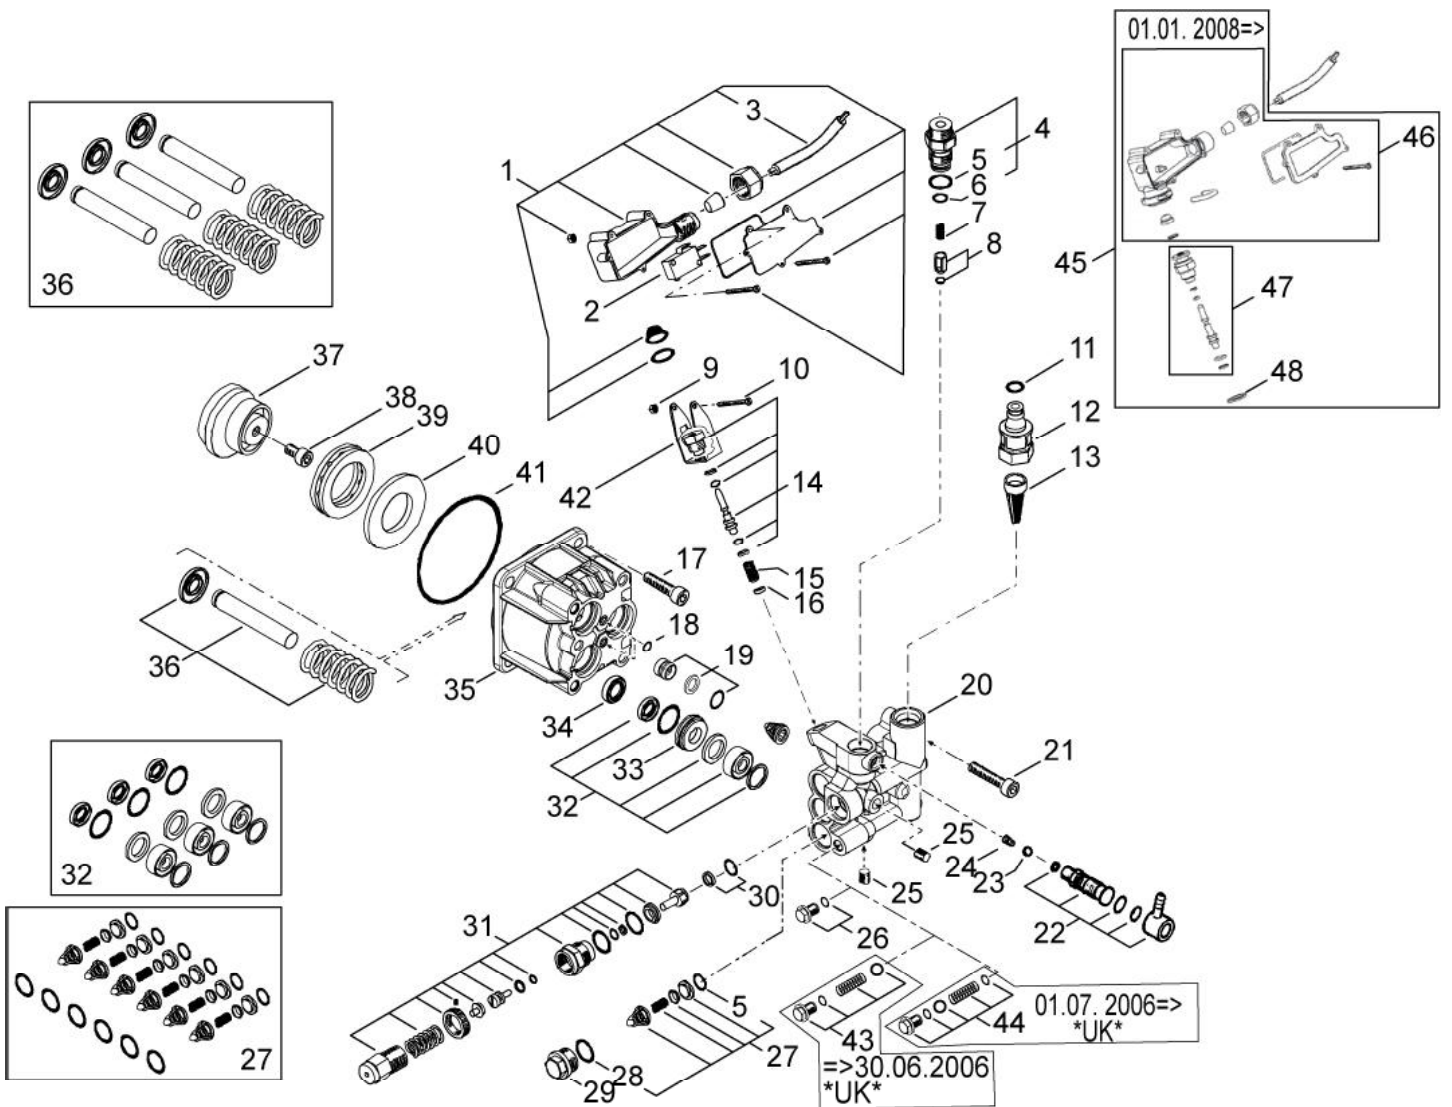

Pump for single phase machines

POSEIDON 3

06-08-2009

Part List ID
POSEIDON303

9

Pump for single phase machines

POSEIDON 3

06-08-2009

Part List ID
POSEIDON303

10

Pos	Part no.	Qty	Description	EAN
-	909100414	1	PUMP OIL ROTH A THT 1LTR	4005337103
			0,18 l	
1	301002553	1	CASE	4005337106
2	301002325	1	SWITCH END- 250V/16AAC NO	4005337099
3	301002326	1	CABLE H05VV-F 2X1,5X700	4005337099
4	301002551	1	INJECTOR REPAIR KIT BAGI	4005337106
5	3002029	7	O-RING 12.42X1.78 NITRIL 70 SH	5701715038
6	103004325	1	O-RING 15.6X1.78	5701715332
7	909100428	1	SPRING Ø 8X10	4005337106
8	106162556	1	CHECK VALVE KIT	5701715419
9	8935	1	NUT 6KT- M3 934 ZN	4005337089
10	8866	1	SCREW M3X30	4005337088
11	9146	1	O-RING 10,77X2,62 ARP	4005337091
12	301002549	1	QUICK COUPELER	4005337106
13	301002548	1	FILTER	4005337106
14	101117656	1	UPGRADE KIT POSEIDON 3	
15	909100429	1	SPRING Ø8X10	4005337106
16	909100430	1	WASHER	4005337106
17	8894	4	SCREW M8 X 20 8.8 DIN	4005337088
18	6480272	2	O-RING	5701715226
19	106162567	3	SUCTION VALVE PLUG KIT	5701715419
20	301002545	1	VALVE BLOCK	4005337106
21	9543	4	SCREW M8 X 55 8.8 DIN	4005337095
22	301002547	1	VALVE	4005337106
23	32554	1	BALL Ø5	4005337325
24	909100427	1	SPRING Ø 8X10	4005337106
25	301002546	2	PLUG	4005337106
26	301002550	1	PLUG	4005337106
			UK =>30.06.2006|	
27	301002562	1	KIT VALVE (6X)	4005337106
28	3002045	6	O-RING 17.17X1.78 NITRIL	5701715038
29	301002544	3	PLUG	4005337106
30	106162562	1	VALVE SEAT KIT - DISCHARGER	5701715419
31	106162552	1	REGULATION VALVE COMPL.	4005337115
32	301002561	1	KIT THRUST COLLAR	4005337106
33	301002570	3	PACKING RING Ø14/28X11,5	4005337107
34	301002569	3	OIL SEAL	4005337107
35	301002560	1	PUMP HOUSING	4005337106
36	301002565	1	PISTON KIT FOR GXR STAINLESS STEEL	4005337107
37	301002556	1	WOBBLE DISC 10,5 'E'	4005337106
			230/50 *EU*CN*	
37	301002567	1	WOBBLE DISC 10	4005337106
			230-240/50 *AU*CH*DK*	
37	301002595	1	WOBBLE DISC 8 DEGREE # C GRX	
37	301002596	1	WOBBLE DISC 9 'D'	4005337107
			*GB*US*KR*	
38	8894	1	SCREW M8 X 20 8.8 DIN	4005337088