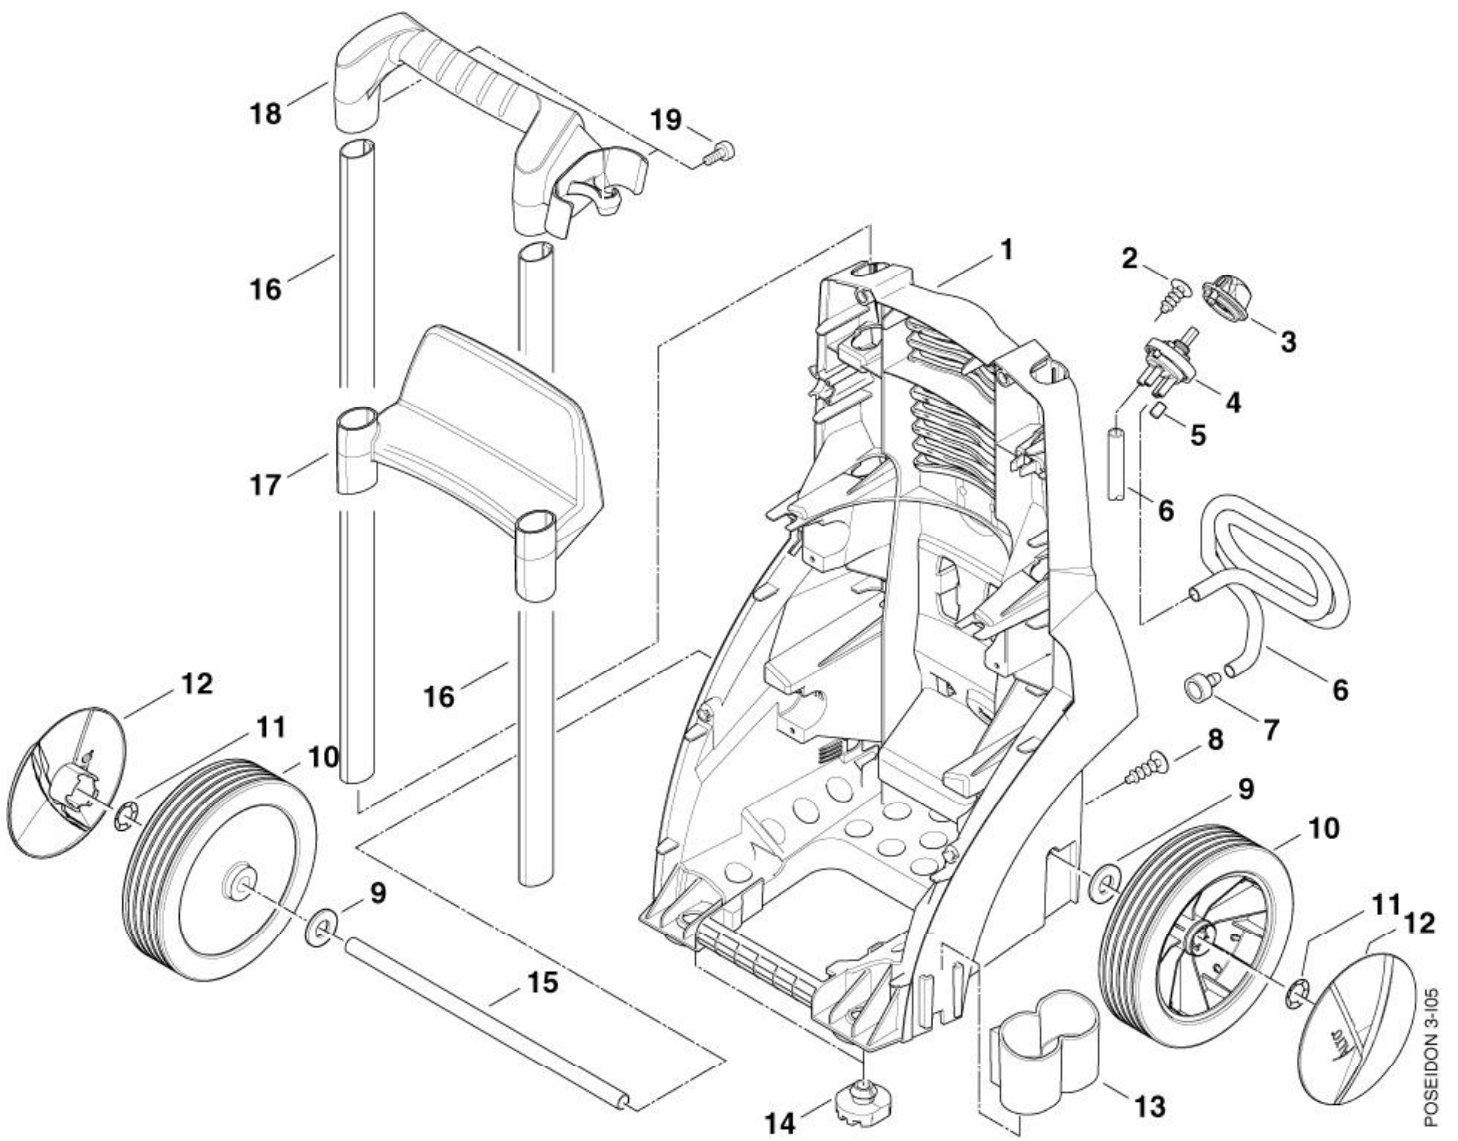

3

POSEIDON 3-105

Frame POSEIDON 3

06-08-2009

Part List ID
POSEIDON305

4

Pos	Part no.	Qty	Description	EAN
1	301002289	1	BASE FRAME POSEIDON 3	4005337158
2	1814730	2	SCREW 30X10B	5701715363
3	909100214	1	ROTARY KNOB GR.1 4KT. 6X6+8X8 BLUE	4005337026
4	301001000	1	VALVE 51X70	4005337028
5	301001906	2	CLOSING CAP Ø12X21.5	4005337088
6	5206636	1	HOSE 6/10	* SEE NOTE 5701715046
7	6400240	1	FILTER	5701715097
8	101814782	2	SCREW PT KB50X18	4005337170
9	909100426	2	WASHER 16 17X30X30 DIN 34815 PA	4005337105
10	6528568	2	WHEEL	5701715379
11	1814643	2	LOCKWASHER	5701715269
12	6522843	2	WHEEL CAP BLUE P12476	5701715378
13	301002300	1	LANCE HOLDER BOTTOM DOUBLE POSEIDON 3	4005337166
14	301002301	2	FOOT POSEIDON 3	4005337089
15	301002304	1	AXLE 15X1.5	4005337089
16	301002305	2	PROFIL 25X35 POSEIDON 3	4005337089
17	301002292	1	HOOK FOR HOSE	PP Standard 4005337089
18	301002290	1	HANDLE POSEIDON 3	4005337089
19	909100425	6	SCREW M6X12 CE T30 DIN 7500 ST/ZN	4005337105
20	301002745	2	HOOK FOR HOSE FRONT	PP 4005337115