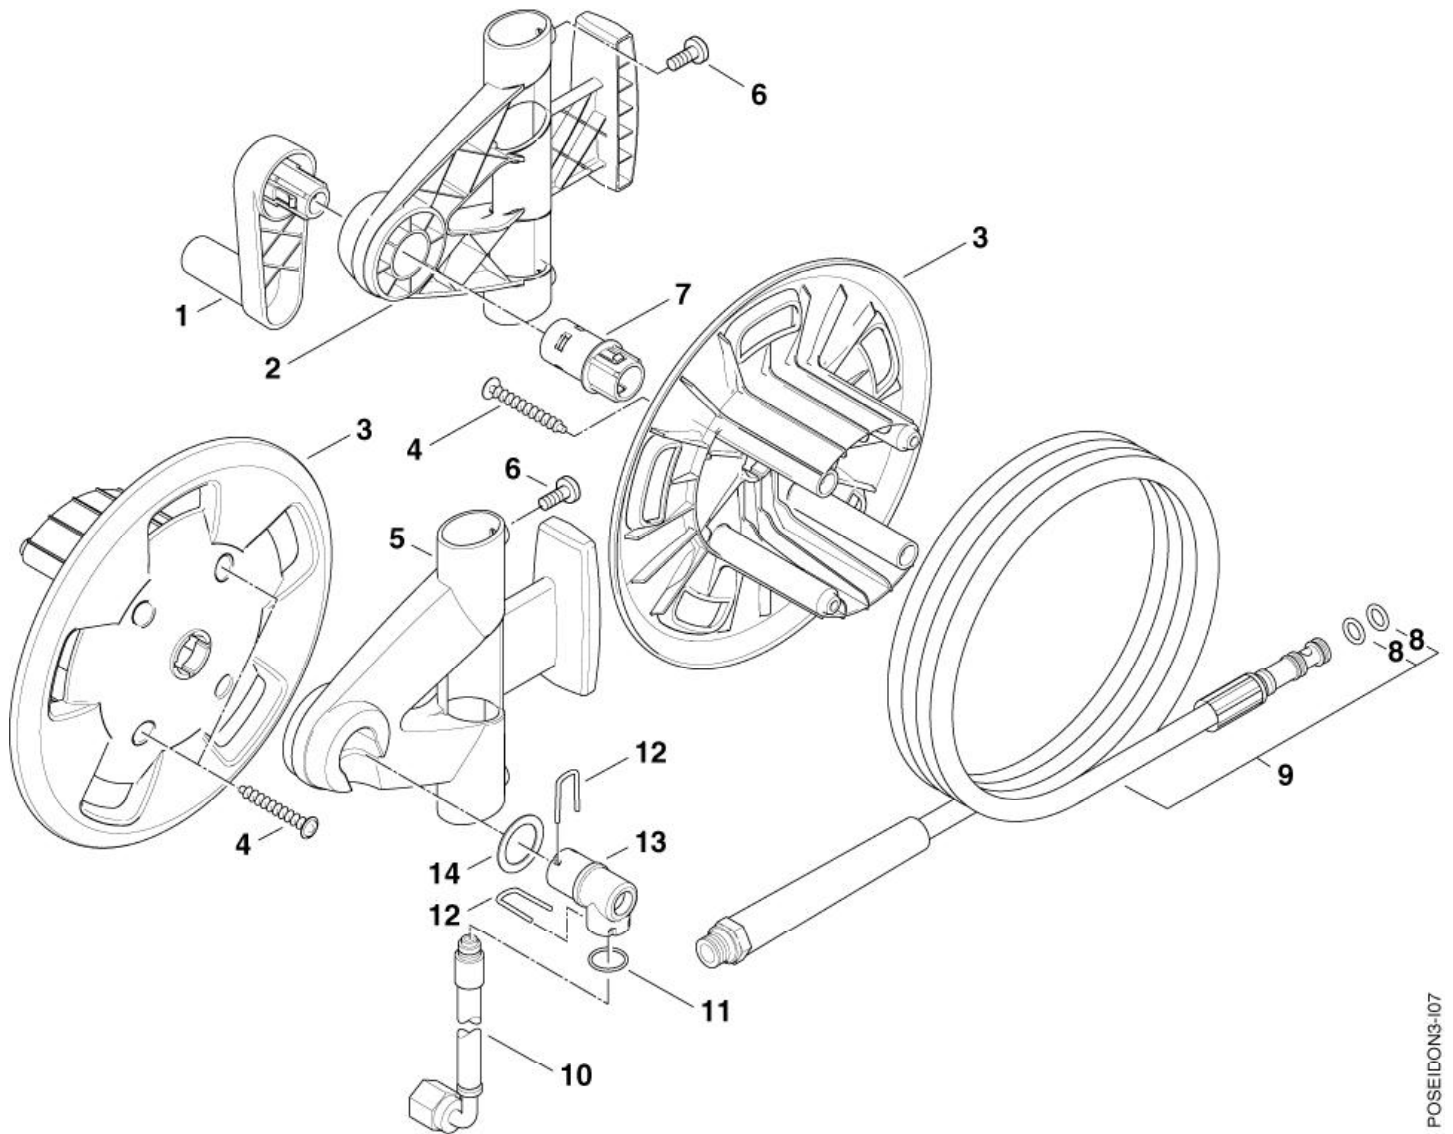

Hose reel POSEIDON 3

POSEIDON 3

06-08-2009

Part List ID
POSEIDON307

20

POSEIDON3-107

Hose reel POSEIDON 3

POSEIDON 3

06-08-2009

Part List ID
POSEIDON307

21

Pos	Part no.	Qty	Description	EAN
0	301002343	1	HOSE REEL KIT POSEIDON 3	4005337109
1	6528569	1	HOSE REEL HANDL	5701715379
2	301002274	1	HOSE REEL ADAPTOR RH PP	4005337089
3	6528570	2	HOSE REEL	5701715379
4	101814782	4	SCREW PT KB50X18	4005337170
5	301002272	1	HOSE REEL ADAPTOR LH PP	4005337089
6	909100425	4	SCREW M6X12 CE T30 DIN 7500 ST/ZN	4005337105
7	301002273	1	ADAPTOR	4005337089
8	3004321	2	O-RING	5701715280
9	301002270	1	HP-HOSE DN6X15M	4005337114
10	301002271	1	HOSE Ø6X850	4005337089
11	3002144	1	O-RING 14.3X2.4 NITRIL 70 SH	5701715038
12	6526487	2	LOCK BRACKET SS	5701715239
13	6127990	1	CONNECTOR Ø14/Ø14	5701715419
14	6127995	1	WASHER	5701715280