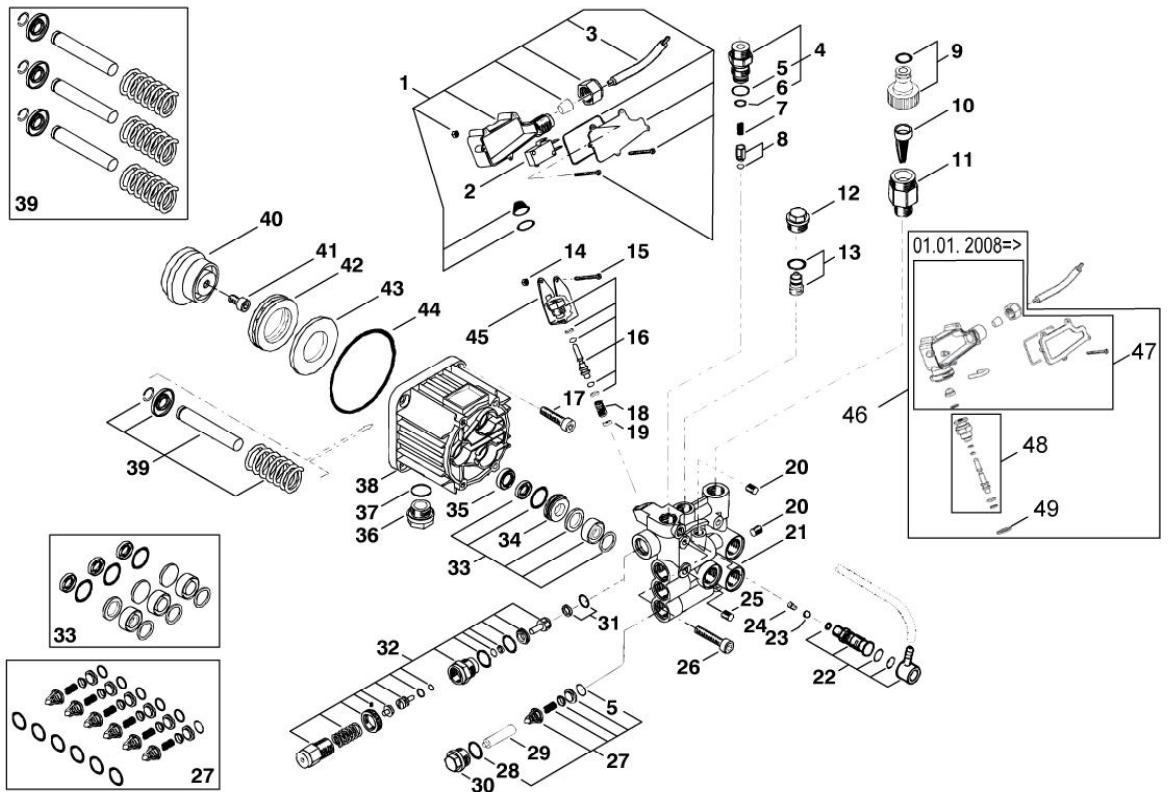

Pump for three phase-machines

POSEIDON 3

06-08-2009

Part List ID
POSEIDON304

12

Pump for three phase-machines

POSEIDON 3

06-08-2009

Part List ID
POSEIDON304

13

Pos	Part no.	Qty	Description	EAN
-	909100414	1	PUMP OIL ROTH A THT 1LTR	4005337103
			0,18 l	
1	301002553	1	CASE	4005337106
2	301002325	1	SWITCH END- 250V/16AAC NO	4005337099
3	301002326	1	CABLE H05VV-F 2X1,5X700	4005337099
4	301002579	1	INJECTOR	4005337107
5	3002029	7	O-RING 12.42X1.78 NITRIL 70 SH	5701715038
6	103004325	1	O-RING 15.6X1.78	5701715332
7	909100428	1	SPRING Ø 8X10	4005337106
8	106162556	1	CHECK VALVE KIT	5701715419
9	32541	1	GARDENA MALE 3/4	4005337325
10	301002548	1	FILTER	4005337106
11	301002572	1	NIPPLE	4005337107
12	301002577	1	PLUG	4005337107
13	301002578	1	PLUG	4005337107
14	8935	1	NUT 6KT- M3 934 ZN	4005337089
15	8866	1	SCREW M3X30	4005337088
16	101117656	1	UPGRADE KIT POSEIDON 3	
17	8894	4	SCREW M8 X 20 8.8 DIN	4005337088
18	909100429	1	SPRING Ø8X10	4005337106
19	909100430	1	WASHER	4005337106
20	301002546	2	PLUG	4005337106
21	301002575	1	VALVE BLOCK	4005337107
22	301002547	1	VALVE	4005337106
23	32554	1	BALL Ø5	4005337325
24	909100427	1	SPRING Ø 8X10	4005337106
25	301002546	1	PLUG	4005337106
26	1801455	4	BOLT	5701715419
27	301002562	1	KIT VALVE (6X)	4005337106
28	3002045	6	O-RING 17.17X1.78 NITRIL	5701715038
29	301002574	2	SPACER SLEEVE Ø 5	4005337107
30	301002544	6	PLUG	4005337106
31	106162562	1	VALVE SEAT KIT - DISCHARGER	5701715419
32	106162552	1	REGULATION VALVE COMPL.	4005337115
33	301002561	1	KIT THRUST COLLAR	4005337106
34	301002586	3	PACKING RING Ø 14/28X11,5	4005337107
35	301002569	3	OIL SEAL	4005337107
36	301002585	1	PLUG 1/2	4005337107
37	3000825	1	O-RING 20.24X2.62 NITRIL 70SH	5701715037
38	301002584	1	PUMP HOUSING	4005337107
39	301002564	1	PISTON KIT FOR AXR STAINLESS STEEL	4005337107
40	301002566	1	WOBBLE DISC 11	4005337106
			400/50 *EU*	
40	301002568	1	WOBBLE DISC 9,5	4005337106
			220-440/60 *EXP*