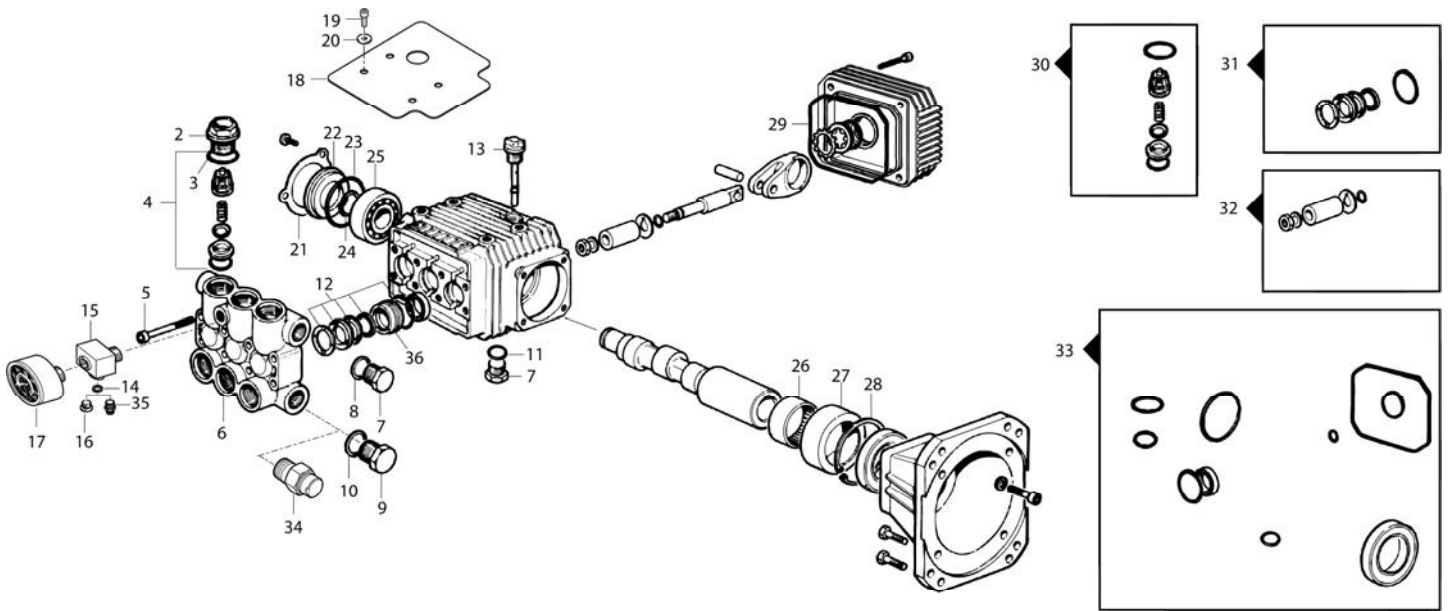

Pumpe 5-47 PE

POSEIDON PE, POSEIDON DE

12-11-2012

ET-Liste-Nr.
POS5PE02

10

Pumpe 5-47 PE

POSEIDON PE, POSEIDON DE

12-11-2012

ET-Liste-Nr.
POS5PEU2

11

Pos	Artikelnr.	Me	Beschreibung
1	102202527	1	Pumpe f. HDR Poseidon 5-47 PE
2	106162566	6	Plug
3	3000825	6	O-Ring Ø20,24x2,62
4	106162576	1	Ventil-Satz
5	9543	8	Schraube M8 X 55 8.8 DIN 912 St-Zn
6	106162569	1	Zylinderkopf Ø 15
7	301002572	2	Nippel 3/4 " "Poseidon 3"
8	106162560	1	Scheibe 16,7x22x1,5
9	106162565	1	PLUG
10	106162561	1	Scheibe 21,2x27x1,5
11	6127016	1	O-RING 2.0 X 14 NBR 70
12	106162574	1	Kolbendichtungskit
13	106162564	1	Ölmessstab
14	101814735	1	Dichtscheibe 1/8"PP45C
15	101609396	1	NIPPEL für MANOMETER
16	4443	1	Shr Vers. G1/8 DIN 9 08 Zn
17	301000246	1	Manometer 0-300 bar
18	106162725	1	PROTECTIVE PLATE
19	8891	4	Zyl- Schraube M 8 x 10
20	2762	4	CW Scheibe 8,4x1,6 ISO 7089 zn
21	106162602	1	CRANKCASE COVER
22	106162588	1	SPACER
23	106162589	1	O-RING 3.53X44.04
24	106162590	1	SNAP RING Ø 20
25	106162591	1	BALL BEARING 20X52X15
26	106162594	1	ROLLER 40X47X16
27	106162593	1	BUSHING
28	106162592	1	SNAP RING Ø 62
29	106162603	1	O-RING Ø 2.62X94.93
30	106162576	1	Ventil-Satz
31	106162574	1	Kolbendichtungskit
32	106162595	1	Kolben-Kit (3 Stck.)
33	106162596	1	Dichtungssatz
34	107140350	1	Thermal dump valve XT
35	1821	1	Verschraubung XGE 6LR 1/8
36	31000345	1	BACK RING 15 MM 3 PCS