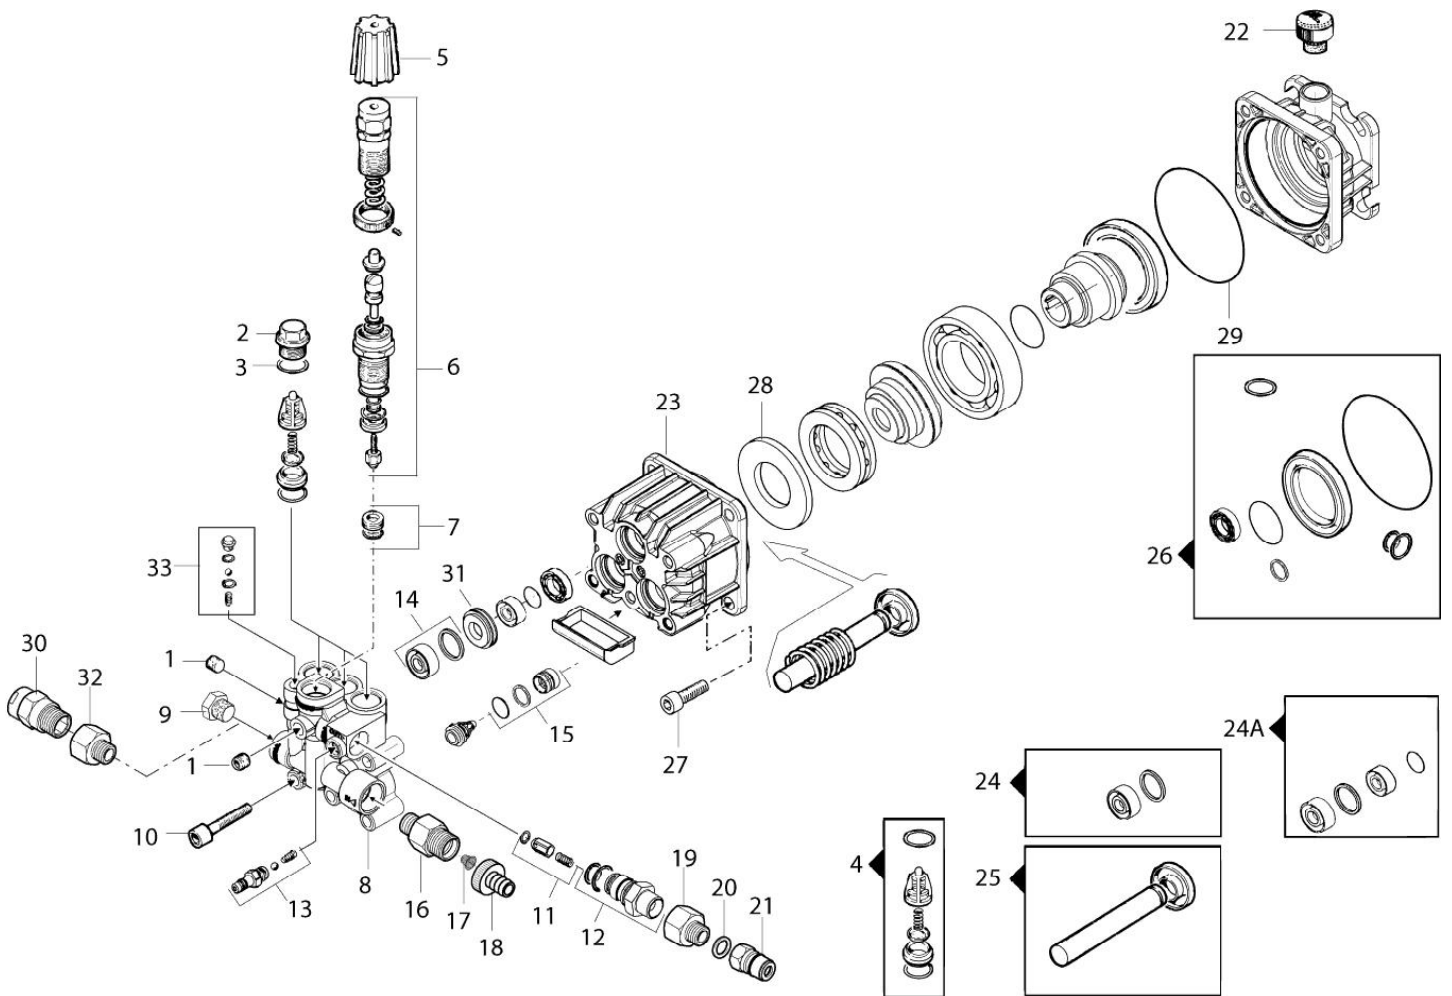

Pumpe 2-31 PE

POSEIDON PE, POSEIDON DE

12-11-2012

ET-Liste-Nr.
POS2PE04

5

Pumpe 2-31 PE

POSEIDON PE, POSEIDON DE

12-11-2012

ET-Liste-Nr.
POS2PE04

6

Pos	Artikelnr.	Me	Beschreibung
-	102202525	1	Pumpe GXD 3020
1	301002546	3	Stopfen 1/8"
2	301002544	3	Stopfen
3	3002045	3	O-Ring 17,17X 1,78 ARP AS568A NBR70
4	301002562	1	Ventil Set (6 Stück)
5	106162555	1	KNOB
6	106162552	1	Regulierventil kpl.
7	106162562	1	Ventilsitz Set "POSEIDON 3"
8	106162571	1	Zylinderkopf Ø 14
9	301002572	1	Nippel 3/4 " "Poseidon 3"
10	1814634	4	Schraube M6 x 50
11	106162556	1	RÜCKSCHLAGVENTIL KPL.
12	106162572	1	Injektorgehäuse-Kit
13	106162558	1	CHEMICAL COUPLING KIT
14	106162577	1	Kolbendichtungskit
15	106162567	3	Saugventil Set
16	106162692	1	Filterhalter
17	101117926	1	FILTER
18	61369	1	CW Schlauchtülle °20 R3/4 " v ormontiert CuZn
19	106162696	2	Stutzen M22X1,5 - 3/8"
20	1801075	1	Dichtring Ø23,8xØ17,2x2
21	1600493	1	Nippel 3/8", Schnellkupp lung
22	106162698	1	Öleinfülldeckel
23	301002560	1	Gehäuse
24	106162577	1	Kolbendichtungskit Up to pump serial no. 39708103
25	106162598	1	Ø 14 MM PISTON KIT
26	106162599	1	PUMP SEAL KIT
27	106162887	1	Schraube M8X22 UNI 5931-8 .8
28	301002557	1	Scheibe
29	909100431	1	O-Ring 85 x 3
30	107140350	1	Thermal dump valve
31	301002570	1	Dichtring 14/28X11,5 From pump serial no. 39708103
31	31000165	1	PACKING RETAINER Up to pump serial no.39708103
32	101117993	1	NIPPLE KIT
33	31000507	1	EASY START KIT
24A	31000343	1	Kolbendichtungskit From pump serial no. 39708103