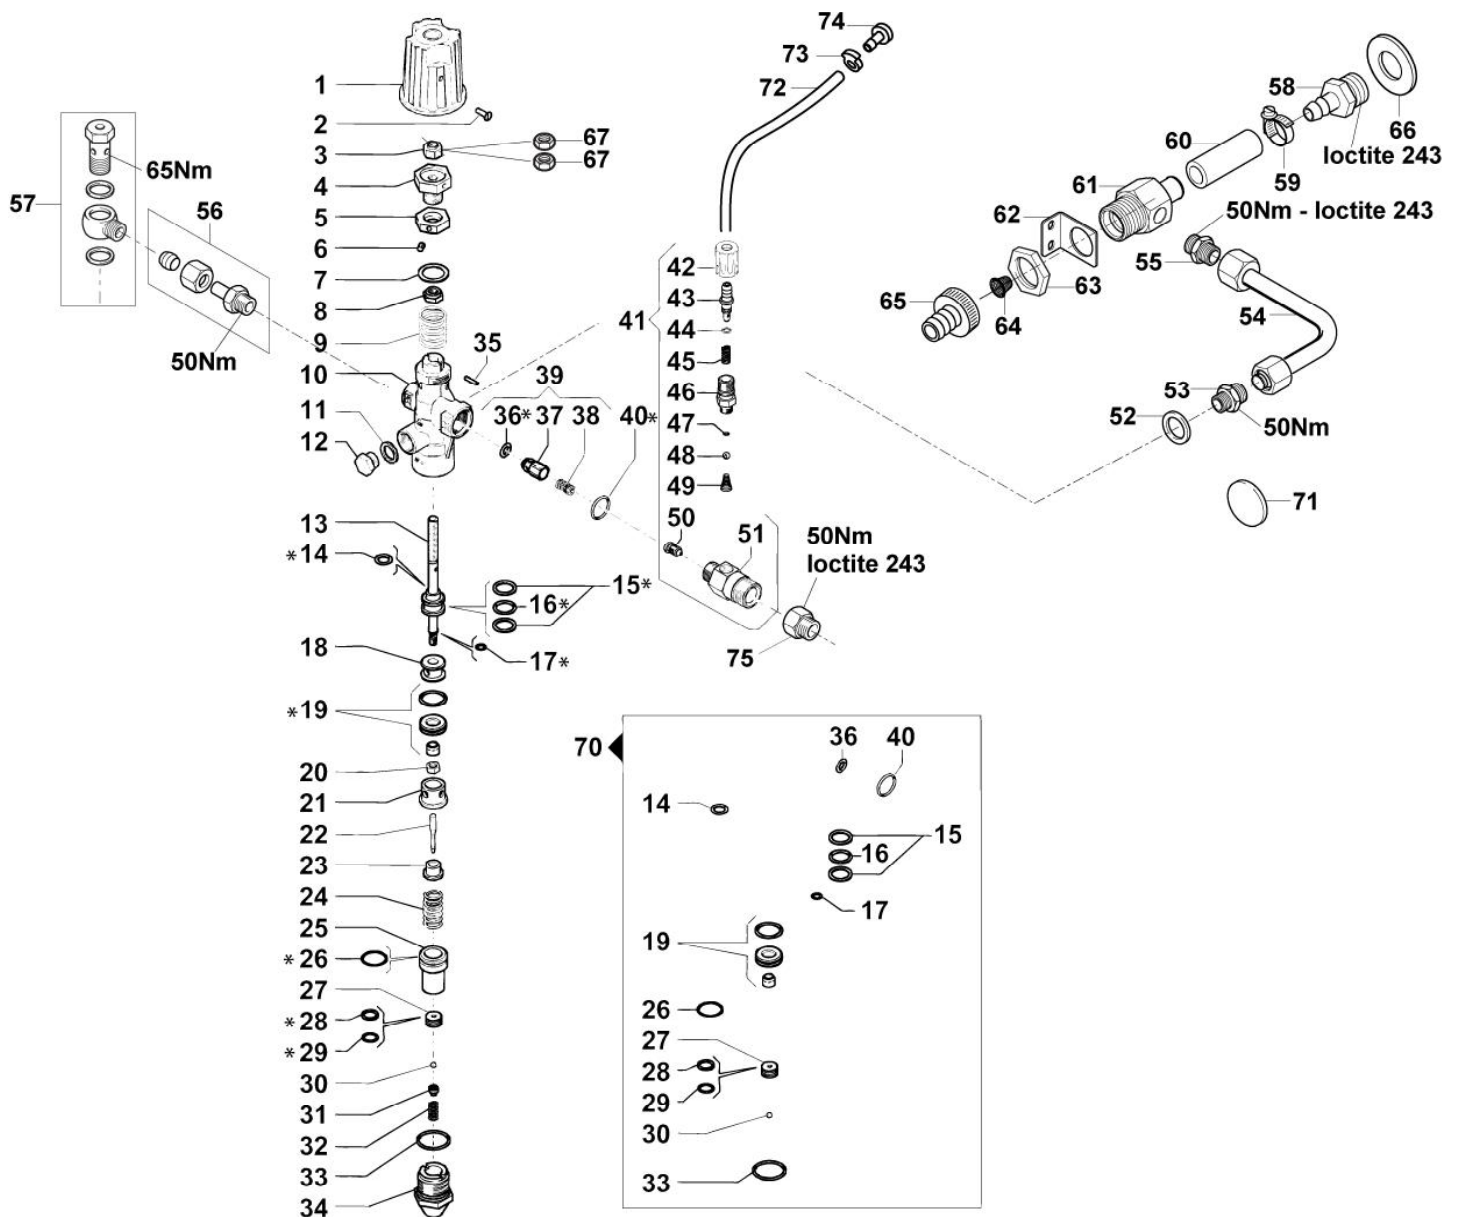

Regelsicherheitsblock 5-67 PE

POSEIDON PE, POSEIDON DE

12-11-2012

ET-Liste-Nr.
POS5PE10

19

Regelsicherheitsblock 5-67 PE

POSEIDON PE, POSEIDON DE

12-11-2012

ET-Liste-Nr.
POS5PE10

20

Pos	Artikelnr.	Me	Beschreibung	
-	106162707	1	Umlaufventil kpl.	
1	106162579	1	VALVE REGULATING KNOB	
2	106163000	1	SCREW M4X10 UNI 7687-4.8	
3	106163001	1	NUT M8X9.5 DIN 982-6S	
4	106163002	1	SEAT	
5	106163003	1	RING NUT M16X1	
6	106163004	1	STOP ADJUSTABLE NUT M5X6	
7	106163005	1	WASHER 19X26X1.5	
8	106163006	1	RING NUT M8X1.25	
9	106163007	1	SPRING 4.2X23.2X31	
10	106163008	1	BODY	
11	106163009	1	WASHER 16.7X22X1.5	
12	106163010	1	PLUG G3/8	
13	106163011	1	VB10/2 PISTON	
14	106163012	1	O-RING 2.62X15.08	INCL. IN KIT 106162578
15	106163013	1	RING 15.Z19.9X2	INCL. IN KIT 106162578
16	106163014	1	O-RING 2.6X15.08	INCL. IN KIT 106162578
17	106163015	1	O-RING 1X4	INCL. IN KIT 106162578
18	106163016	1	SPACER	
19	106163017	1	VALVE SEAT	INCL. IN KIT 106162578
20	106163018	1	NUT M6	
21	106163019	1	UPPER SPACER	
22	106163020	1	INOX PIN	
23	106163021	1	LOWER SPACER	
24	106163022	1	Feder 2,5x10,1x25	
25	106163023	1	SEAT SUPPORT 1,78X11,11	
26	106163024	1	O-RING 1.78X20.35 NBR 70SH	INCL. IN KIT 106162578
27	106163025	1	SEAT 5X13.9X7	
28	106163026	1	RING	INCL. IN KIT 106162578
29	106163027	1	O-RING 1.78 X 10.85 X VB 10/2 NITRIL 85	INCL. IN KIT 106162578
30	106163028	1	BALL	INCL. IN KIT 106162578
31	106163029	1	BALL SUPPORT	
32	106163030	1	SPRING	
33	106163031	1	O-Ring 1,78 X 10,85	INCL. IN KIT 106162578
34	106163032	1	PLUG	
35	106163033	1	ELASTIC PIN Ø 3X14	
36	106163034	1	O-RING 3X6	INCL. IN KIT 106162578
37	106163035	1	CHECK VALVE	
38	106163036	1	VALVE SPRING	
39	106163037	1	Regelung Ventil	
40	106163038	1	O-Ring 1,78 x 18,77	INCL. IN KIT 106162578
41	106163039	1	ADJUST. INJECTOR NOZZLE K	
42	106163040	1	DETERGENT REG. KNOB