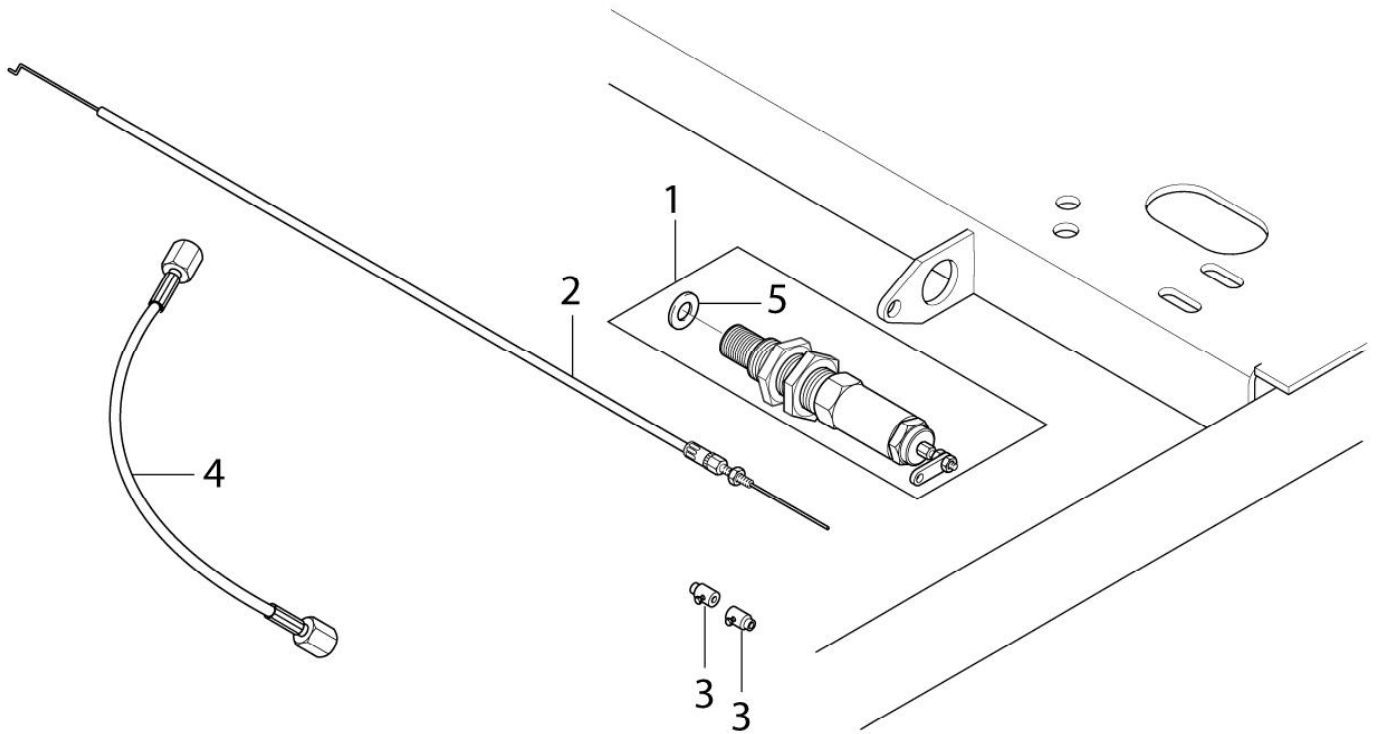

Drosselkontrolle - PE XT

POSEIDON PE, POSEIDON DE

12-11-2012

ET-Liste-Nr. POSPE06

22

Drosselkontrolle - PE XT

POSEIDON PE, POSEIDON DE

12-11-2012

ET-Liste-Nr.
POSPPE06

23

Pos	Artikelnr.	Me	Beschreibung
-	106162705	1	nicht mehr lieferbar Automatik-Drosselement
1	101118034	1	Drosselklappe u. Unterlegscheiben-Set Kupf
2	103822152	1	Bowdenzug m. Mantel kpl.
3	101814765	2	Kopfschraube zu Bowdenzug Poseidon 5-67PE
4	102406660	1	HD-Schlauch 480mm
5	3000098	1	Unterlegscheibe Kupfer