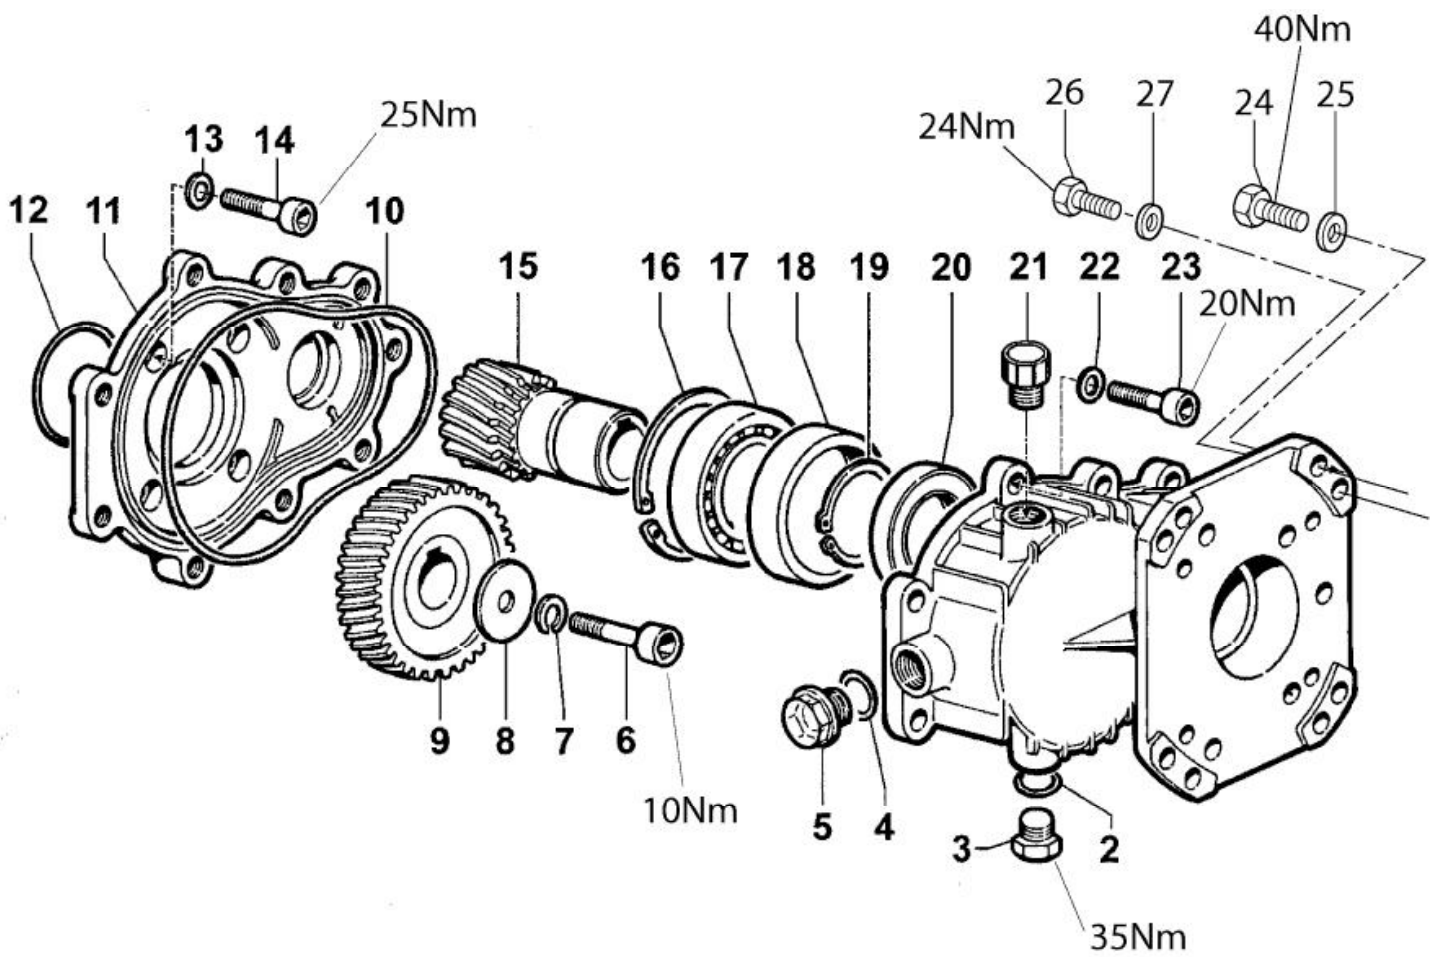

Getriebe

POSEIDON PE, POSEIDON DE

12-11-2012

ET-Liste-Nr.
POS5PE11

33

Getriebe

POSEIDON PE, POSEIDON DE

12-11-2012

ET-Liste-Nr.
POS5PE11

34

Pos	Artikelnr.	Me	Beschreibung
2	106162800	1	O-RING
3	301002577	1	Stopfen
4	106162801	1	O-RING
5	106162802	1	Öl- Füllstandsanzeige
6	106162803	1	SCREW
7	106162804	1	SPECIAL WASHER
8	106162805	1	WASHER
9	106162806	1	EXTERNAL GEAR
10	106162807	1	O-Ring
11	106162808	1	FLANGE
12	106162809	1	O-Ring
13	106162810	4	WASHER WITH SEALS
14	106162811	4	SCREW
15	106162812	1	PINION
16	106162813	1	INNER SEEGER
17	106162814	1	BALL BEARING
18	106162815	1	SPACER
19	106162816	1	OUTER SEEGER
20	106162817	1	OIL SEAL
21	106162818	1	Öl-Deckel
22	106162819	9	WASHER
23	106162820	9	SCREW
24	101814767	4	SCREW UNC 3/8X1
25	1800317	4	Scheibe
26	32102	4	nicht mehr lieferbar nicht mehr lieferbar
27	2762	4	CW Scheibe 8,4x1,6 ISO 7089 zn
1-23	106162821	1	Getriebe komplett