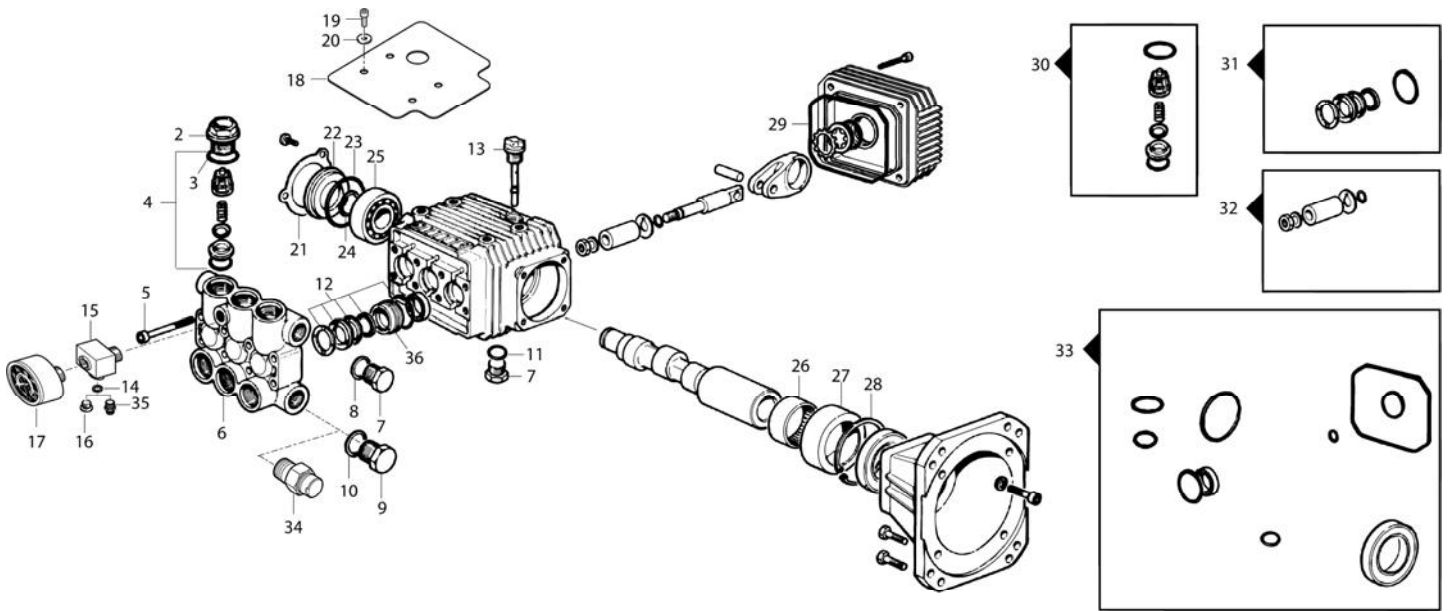

Pumpe 5-53 PE

POSEIDON PE, POSEIDON DE

12-11-2012

ET-Liste-Nr.
POS5PE04

12

Pumpe 5-53 PE

POSEIDON PE, POSEIDON DE

12-11-2012

ET-Liste-Nr.
POS5PE04

13

Pos	Artikelnr.	Me	Beschreibung
1	102202528	1	Pumpe ZWD 4030
2	106162566	6	Plug
3	3000825	6	O-Ring Ø20,24x2,62
4	106162576	1	Ventil-Satz
5	9543	8	Schraube M8 X 55 8.8 DIN 912 St-Zn
6	106162569	1	Zylinderkopf Ø 15
7	301002572	2	Nippel 3/4 " "Poseidon 3"
8	106162560	1	Scheibe 16,7x22x1,5
9	106162565	1	PLUG
10	106162561	1	Scheibe 21,2x27x1,5
11	6127016	1	O-RING 2.0 X 14 NBR 70
12	106162574	1	Kolbendichtungskit
13	106162564	1	Ölmessstab
14	101814735	1	Dichtscheibe 1/8"PP45C
15	101609396	1	NIPPEL für MANOMETER
16	4443	1	Shr Vers. G1/8 DIN 9 08 Zn
17	301000246	1	Manometer 0-300 bar
18	106162725	1	PROTECTIVE PLATE
19	8891	4	Zyl- Schraube M 8 x 10
20	2762	4	CW Scheibe 8,4x1,6 ISO 7089 zn
21	106162602	1	CRANKCASE COVER
22	106162588	1	SPACER
23	106162589	1	O-RING 3.53X44.04
24	106162590	1	SNAP RING Ø 20
25	106162591	1	BALL BEARING 20X52X15
26	106162594	1	ROLLER 40X47X16
27	106162593	1	BUSHING
28	106162592	1	SNAP RING Ø 62
29	106162603	1	O-RING Ø 2.62X94.93
30	106162576	1	Ventil-Satz
31	106162574	1	Kolbendichtungskit
32	106162595	1	Kolben-Kit (3 Stck.)
33	106162596	1	Dichtungssatz
34	107140350	1	Thermal dump valve XT
35	1821	1	Verschraubung XGE 6LR 1/8
36	31000345	1	BACK RING 15 MM 3 PCS