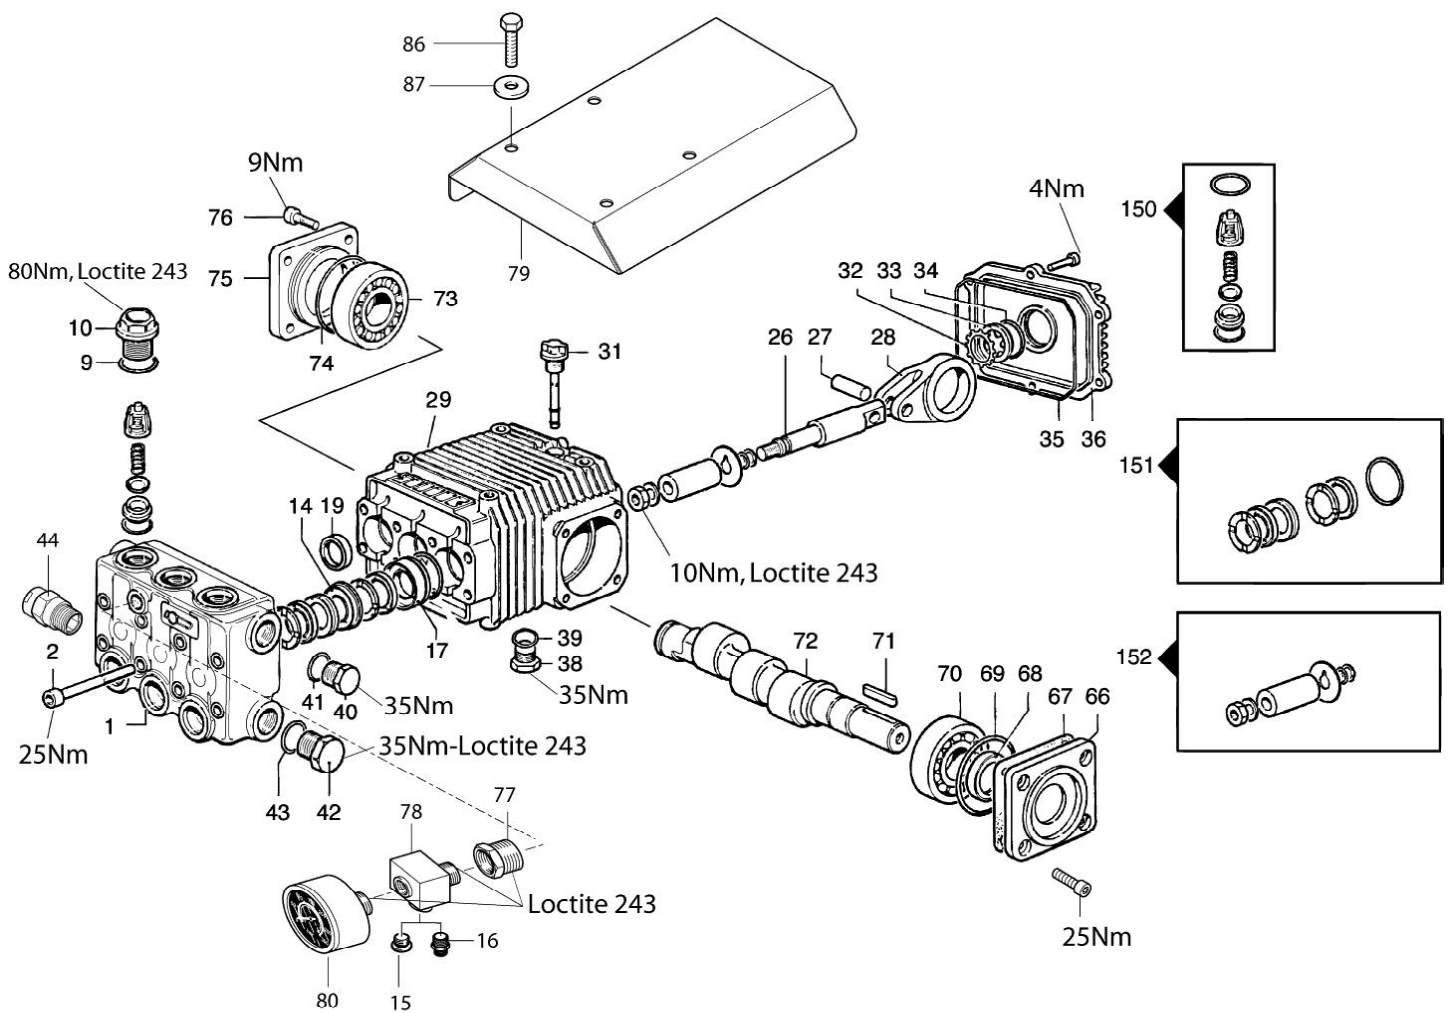

Pumpe 5-67 PE

POSEIDON PE, POSEIDON DE

12-11-2012

ET-Liste-Nr.
POS5PE06

14

Pumpe 5-67 PE

POSEIDON PE, POSEIDON DE

12-11-2012

ET-Liste-Nr.
POS5PE06

15

Pos	Artikelnr.	Me	Beschreibung	
-	102202529	1	Pumpe HW 4540	
0	3872	1	CW Zylinderschraube M5x 20 ISO4762 8.8 zn	
1	106162568	1	CYLINDER HEAD	
2	106162573	8	SCREW M8X80 UNI 5931 8.8	
9	3000825	6	O-Ring Ø20,24x2,62	
10	106162566	6	Plug	
14	106162851	3	Druckring	
15	4443	1	Shr Vers. G1/8 DIN 9 08 Zn	
16	1821	1	Verschraubung XGE 6LR 1/8	
17	106162852	3	Druckring	
19	106162853	3	Öldichtung	
26	106162855	3	Kolbenschaft	
27	106162856	3	Sicherungs Stift 10 X 29	
28	106162857	3	Verbindungsstab, kpl.	
29	106162858	1	PUMP CRANKCASE	
31	106162564	1	Ölmessstab	
32	106162587	1	OUTER SEEGER Ø 28	
33	106162860	1	Ölauge	
34	106162861	1	O-Ring 1,78 x 23,52	
35	106162862	1	O-RING 3X108 NBR 70SH	
36	106162859	1	CRANKCASE COVER COMPLETE	Incl. pos. 32, 33, 34 & 35
38	301002577	1	Stopfen	
39	6127016	1	O-RING 2.0 X 14 NBR 70	
40	301002577	1	Stopfen	
41	106162560	1	Scheibe 16,7x22x1,5	
42	106162565	1	PLUG	
43	106162561	1	Scheibe 21,2x27x1,5	
44	107140350	1	Thermal dump valve	XT
66	106162863	1	FLANGE	
67	106162864	1	SHIM 62 - 0.05MM	
67	106162865	1	SHIM 62 - 0.10MM	
67	106162866	1	SHIM 62 - 0.19MM	
67	106162867	1	SHIM 62 - 0.25MM	
68	106162868	1	Öldichtung 25X52X7	
69	106162869	1	O-Ring Ø1,78X56,87 NBR 70	
70	106162870	1	Kugellager 25X62X18,2	
71	106162871	1	KEY 8X7X30 UNI 6604-6	
72	106162872	1	THROUGH SHAFT 24	
73	106162870	1	Kugellager 25X62X18,2	
74	106162869	1	O-Ring Ø1,78X56,87 NBR 70	
75	106162874	1	FLANGE	
76	106162875	4	SCREW M6X20 UNI 5931 - 8.	
77	1601046	1	Nippelmuffe 1/4X1/8