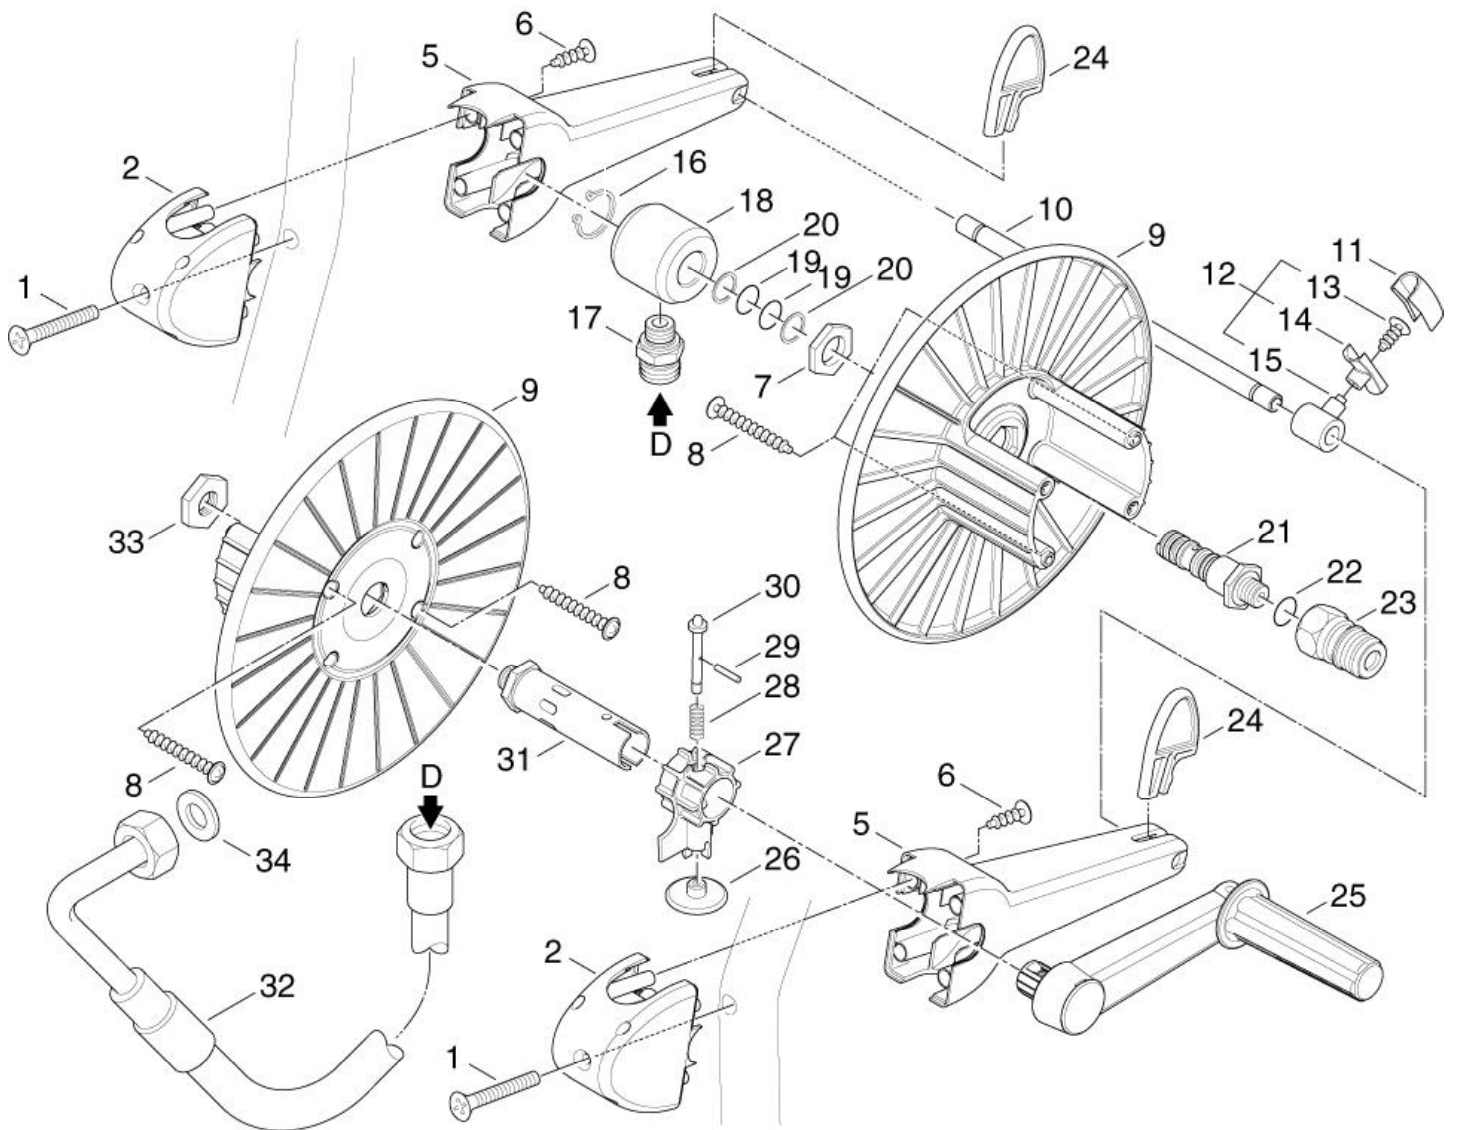

Schlauchtrommel - PE XT

POSEIDON PE, POSEIDON DE

12-11-2012

ET-Liste-Nr.
POSPE08

24

Schlauchtrommel - PE XT

POSEIDON PE, POSEIDON DE

12-11-2012

ET-Liste-Nr. POSPE08

25

Pos	Artikelnr.	Me	Beschreibung
1	909100154	2	Linsensenkschraube M6x45 ISO 7047
2	301000809	2	Halter
5	301000929	2	Halter 224x94x60
6	1814641	4	Ejotschraube K50x30 WN 14 52
7	62696	1	Sechskantmutter M24x1,5x 6
8	909100153	4	Schraube 6x40
9	301000775	2	Schlauchtrommel-hälfte
10	107140355	1	Führung, Rohr Ø12X315
11	301000674	1	Schlauchführung Oberteil
12	301000780	1	Schlauchführung 70x40
13	10028	1	CW Ejotschraube KA50x14 WN1411 verz
14	301000676	1	Schlauchführung Unterteil
15	301000672	1	Lagerbock 33,2x27x20
16	32524	1	Sicherungsring 20x1,2
17	54590	1	Verschraubung XGE12L/1/4 NPT
18	301000977	1	Lagerbuchse
19	19620	2	O-Ring Ø15,54x2,62
20	63792	2	Stützring Ø16,26x2,18
21	301000976	1	Hohlschraube G3/8"
22	1801075	1	Dichtring Ø23,8xØ17,2x2
23	1600493	1	Nippel 3/8", Schnellkupplung
24	301000927	2	Halter 64x40x9
25	301000733	1	Kurbel 190x175x45
26	909100362	1	Knopf POSEIDON 5
27	301001010	1	Gehäuse
28	909100151	1	Druckfeder
29	16067	1	Spannstift 3,0x14 ISO875 2
30	301001009	1	Rastbolzen ø12x60 M6
31	301001007	1	Achse ø28x112
32	301001092	1	HD-Schlauch ø8x1175
33	909100145	1	Mutter 6kt/G 3/8"x6
34	65466	1	Dichtring 8,0x15,0x1,0 DI N 7603