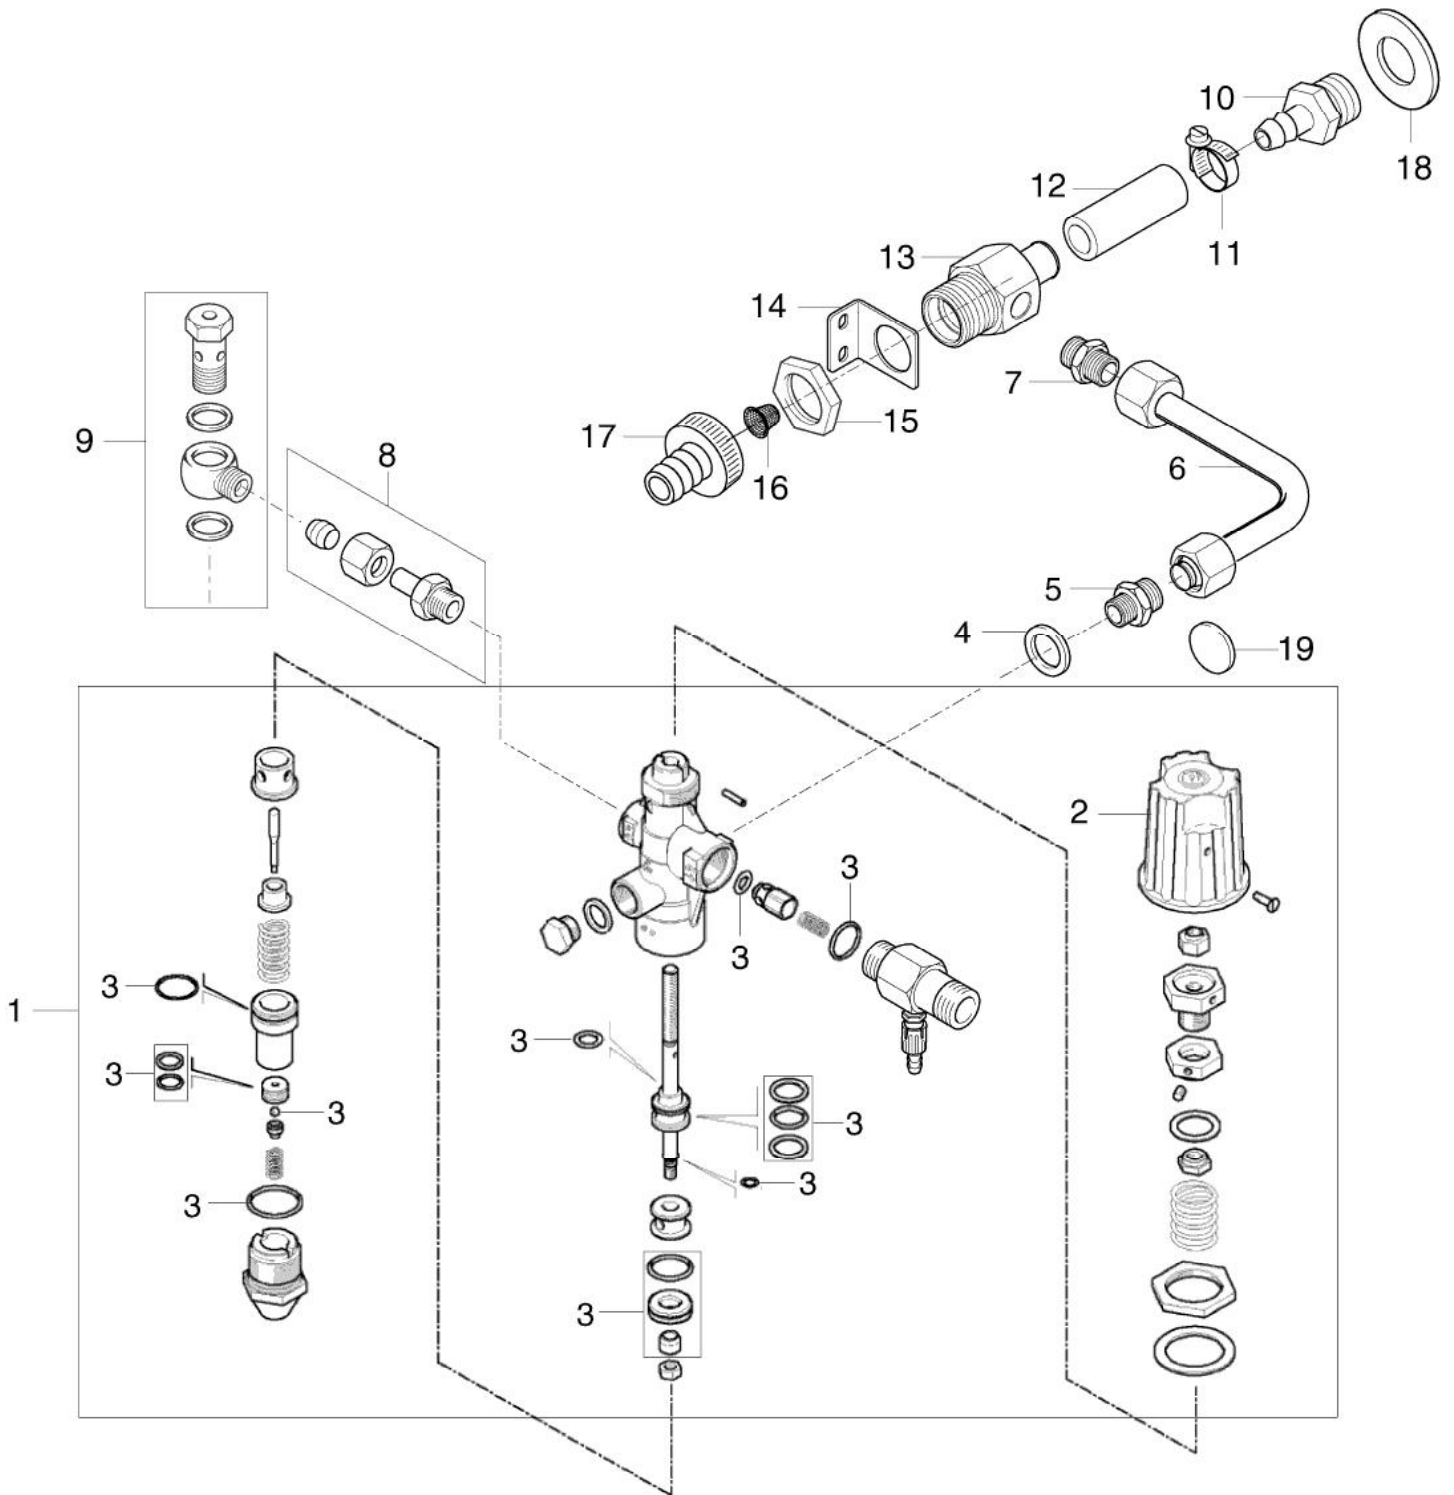

Regelsicherheitsblock 5-54 DE

POSEIDON PE, POSEIDON DE

12-11-2012

ET-Liste-Nr.
POSSDE10

31

Regelsicherheitsblock 5-54 DE

POSEIDON PE, POSEIDON DE

12-11-2012

ET-Liste-Nr.
POS5DE10

32

Pos	Artikelnr.	Me	Beschreibung
0	106162707	1	Umlaufventil kpl.
2	106162579	1	VALVE REGULATING KNOB
3	106162578	1	Regelsicherheitsventil- Kit
4	1801075	1	Dichtring Ø23,8xØ17,2x2
5	1601079	1	Verbindungsstück
6	106162737	1	TUPE COMPL.
7	1603077	1	Versch. XGE 12L R1/4-M18 x1,5 St-Zn
8	6220554	1	Verschraubung
9	101609397	1	Hohlschraube ø12L 3/8" -D
10	101609359	1	Schlauchtülle ½ inch X 16mm
11	8298	1	CW Schlauchschelle SGL 16 -27
12	5206230	1	Schlauch Meterware ø16/Ø2 6 schw. 12bar
13	106162695	1	FILTERHOUSING
14	106162688	1	SUPPORT
15	1800341	1	Gegenmutter 3/4"
16	101117926	1	FILTER
17	61369	1	CW Schlauchtülle °20 R3/4 " v ormontiert CuZn
18	1807932	1	Dichtung
19	106162740	1	COPPER WASHER Ø14.5X2

Only for by-pass accessory