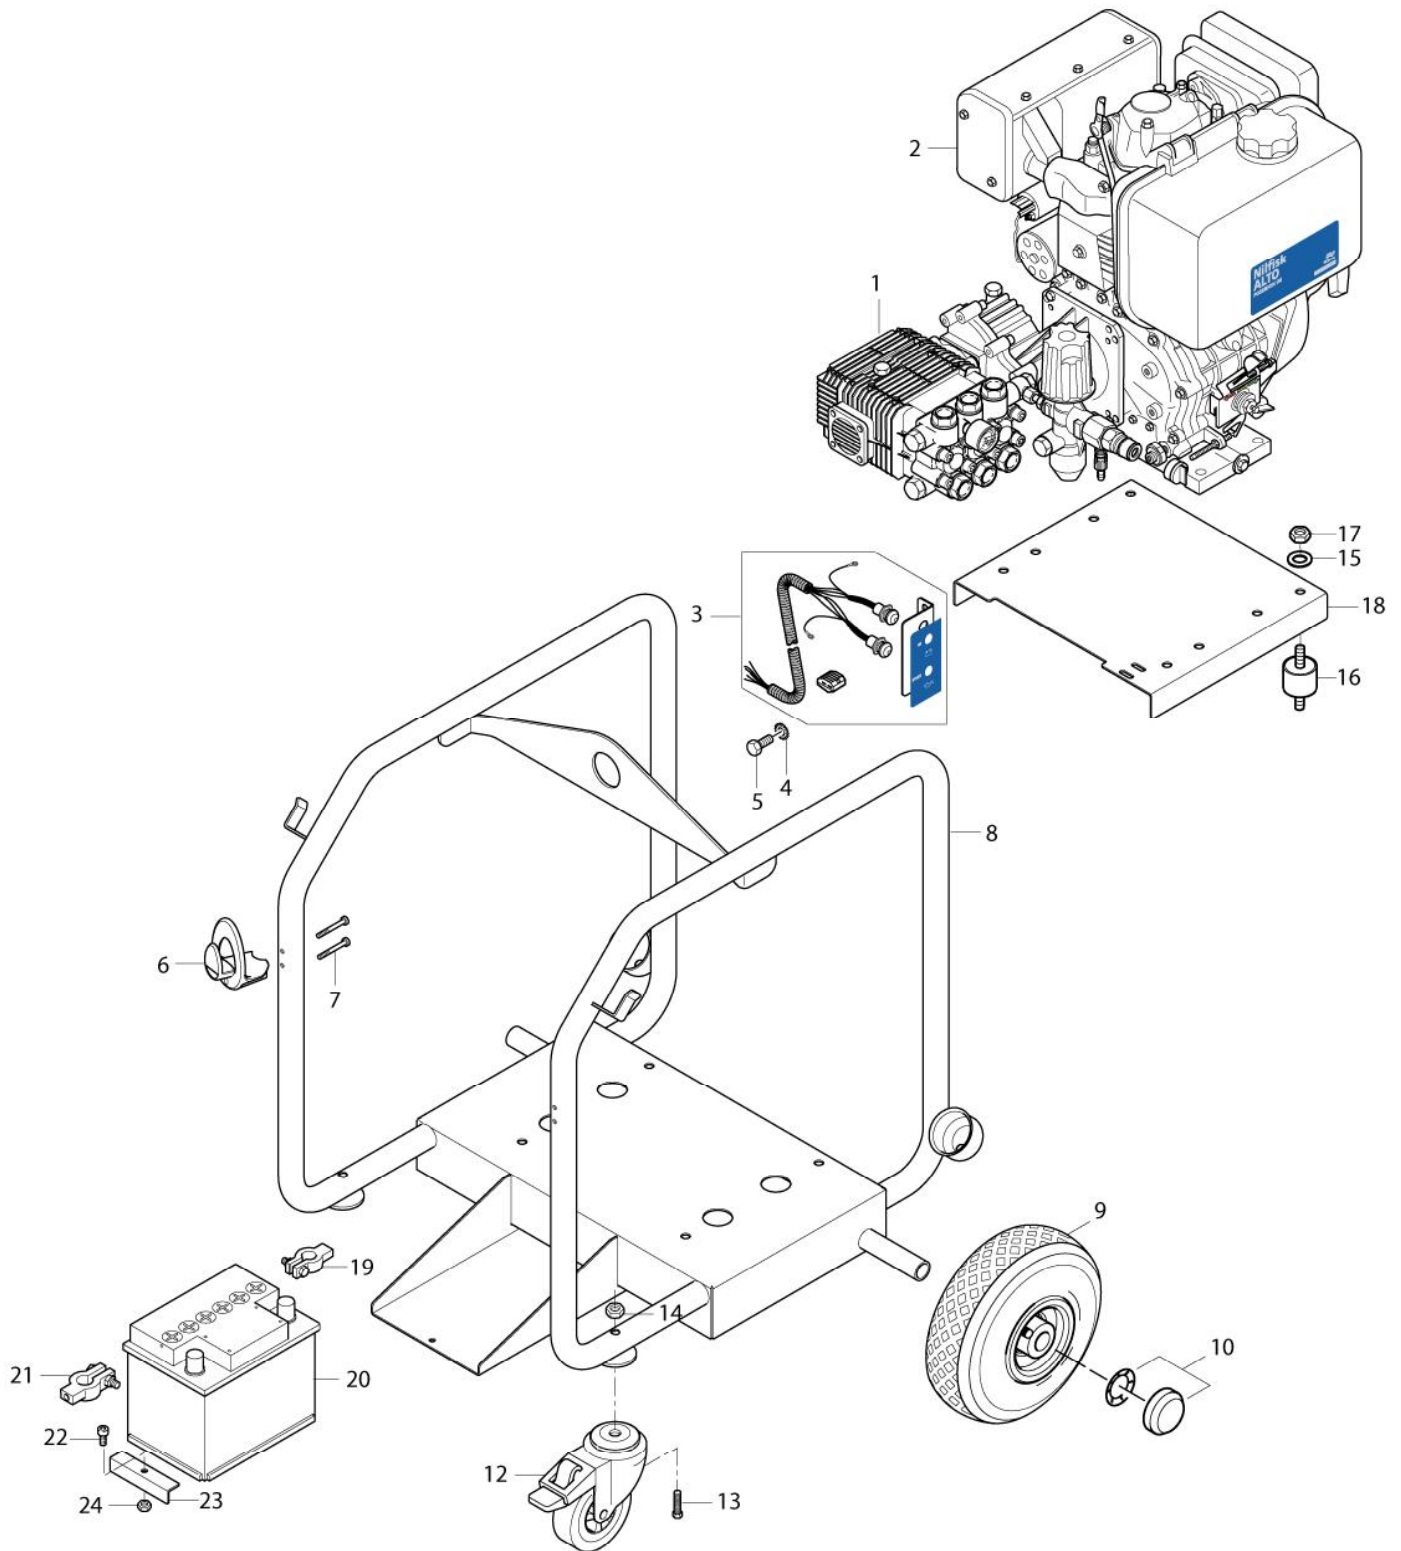

Rahmen und Motor POSEIDON PE

POSEIDON PE, POSEIDON DE

12-11-2012

ET-Liste-Nr.
POSSDE02

26

Rahmen und Motor POSEIDON PE

POSEIDON PE, POSEIDON DE

12-11-2012

ET-Liste-Nr.
POS5DE02

27

Pos	Artikelnr.	Me	Beschreibung
1	102202535	1	PUMP 5-54
2	103822188	1	MOTOR L100AE
3	106162520	1	ELECTRIC SYSTEM DE
4	1801182	2	Federring 8,1
5	1800150	2	Schraube M8 x 30 8.8 DIN 558 St-zn
6	301000808	2	Halter
7	909100149	4	Ejotschraube K50x50 WN 14 53
8	106162733	1	FRAME
9	102013555	2	Rad kpl. (260x85) 3.00-4 Luftr.Naben-ø25
10	2004265	2	Kappe
12	102013563	2	WHEEL
13		2	NOTE COMMENT Screw M10x40 ISO 4017
14	1801257	2	Mutter
15	1800317	4	Scheibe
16	1801240	4	Gummiaufhaengung
17	1801257	4	Mutter
18	106162731	1	MOTOR PLATE
19	103821955	1	BATTERY TERMINAL PLUS POLE
20	3804523	1	Batterie 12V
21	103821956	1	BATTERY TERMINAL -NEGATIVE
22	2806	1	Sechskantschraube M6x25
23	4808991	1	BATTERY HOLDER
24	1805399	1	Mutter M6 DIN 985 A2