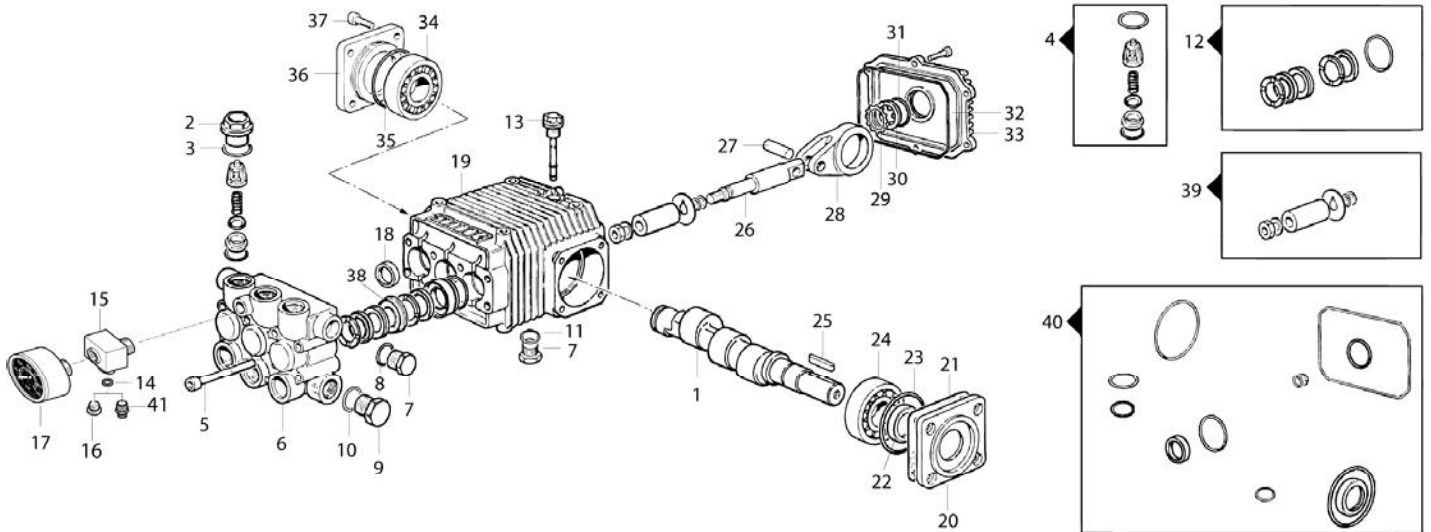

Pumpe 5-54 DE

POSEIDON PE, POSEIDON DE

12-11-2012

ET-Liste-Nr.
POS5DE04

28

Pumpe 5-54 DE

POSEIDON PE, POSEIDON DE

12-11-2012

ET-Liste-Nr.
POS5DE04

29

Pos	Artikelnr.	Me	Beschreibung
0	102202535	1	PUMP 5-54
1	31000100	1	CRANKSHAFT P5-54DE
2	106162566	6	Plug
3	3000825	6	O-Ring Ø20,24x2,62
4	106162576	1	Ventil-Satz
5	106162581	8	SCREW M8X70
6	106162580	1	CYLINDER HEAD Ø 18
7	301002572	2	Nippel 3/4 " "Poseidon 3"
8	106162560	1	Scheibe 16,7x22x1,5
9	106162565	1	PLUG
10	106162561	1	Scheibe 21,2x27x1,5
11	6127016	1	O-RING 2.0 X 14 NBR 70
12	106162582	1	PISTON SEAL KIT
13	106162564	1	Ölmessstab
14	101814735	1	Dichtscheibe 1/8"PP45C
15	101609396	1	NIPPEL für MANOMETER
16	4443	1	Shr Vers. G1/8 DIN 9 08 Zn
17	301000246	1	Manometer 0-300 bar
18	106162853	3	Öldichtung
19	106162858	1	PUMP CRANKCASE
20	106162863	1	FLANGE
21	106162864	1	SHIM 62 - 0.05MM
21	106162865	1	SHIM 62 - 0.10MM
21	106162866	1	SHIM 62 - 0.19MM
21	106162867	1	SHIM 62 - 0.25MM
22	106162868	1	Öldichtung 25X52X7
23	106162869	1	O-Ring Ø1,78X56,87 NBR 70
24	106162870	1	Kugellager 25X62X18,2
25	106162871	1	KEY 8X7X30 UNI 6604-6
26	106162855	1	Kolbenschaft
27	106162856	1	Sicherungs Stift 10 X 29
28	106162857	1	Verbindungsstab, kpl.
29	106162587	1	OUTER SEEGER Ø 28
30	106162860	1	Ölauge
31	106162861	1	O-Ring 1,78 x 23,52
32	106162862	1	O-RING 3X108 NBR 70SH
33	106162601	1	CRANKCASE COVER
34	106162870	1	Kugellager 25X62X18,2
35	106162869	1	O-Ring Ø1,78X56,87 NBR 70
36	106162874	1	FLANGE
37	106162875	1	SCREW M6X20 UNI 5931 - 8.
38	31000102	1	TRUST COLLAR KIT (3 pcs.)
39	106162854	1	Kolbensatz