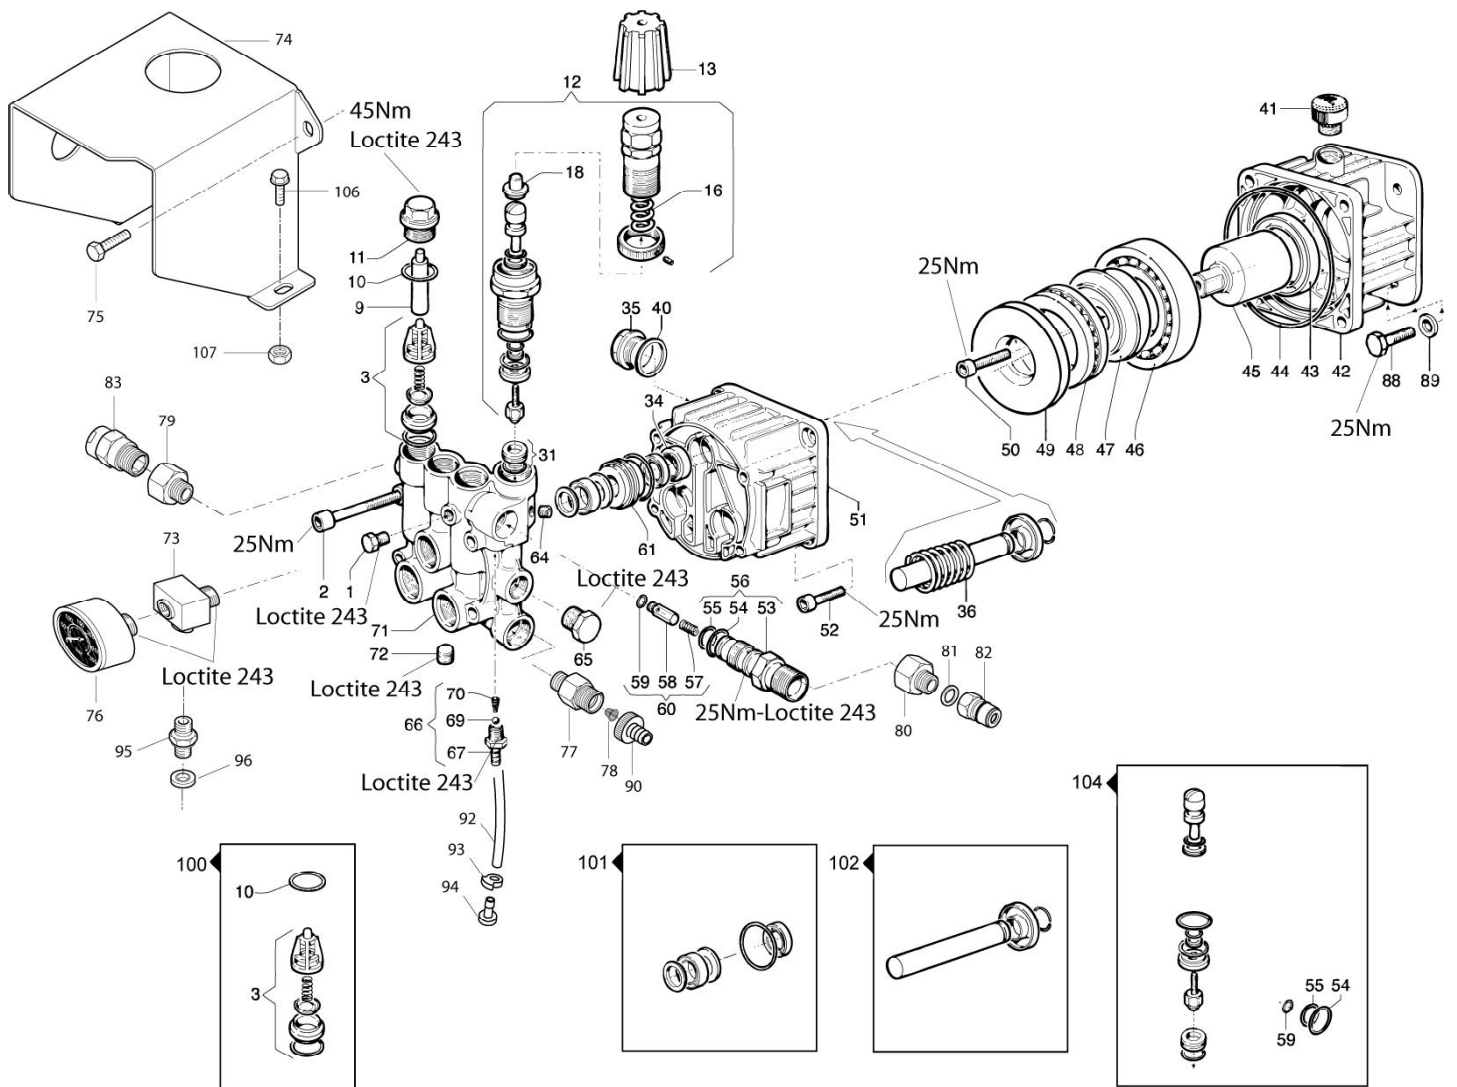

Pumpe 3-36 PE

POSEIDON PE, POSEIDON DE

12-11-2012

ET-Liste-Nr.
POS3PE04

7

Pumpe 3-36 PE

POSEIDON PE, POSEIDON DE

12-11-2012

ET-Liste-Nr.
POS3PE04

8

Pos	Artikelnr.	Me	Beschreibung
-	102202526	1	Pumpe f. POSEIDON
1	301002546	1	Stopfen 1/8"
2	9543	4	Schraube M8 X 55 8.8 DIN 912 St-Zn
3	301002562	6	Ventil Set (6 Stück)
9	301002574	2	Abstandshülse 5 mm
10	3002045	6	O-Ring 17,17X 1,78 ARP AS568A NBR70
11	301002544	6	Stopfen
12	106162552	1	Regulierventil kpl.
13	106162555	1	KNOB
16	106162877	1	SPRING 12.6X41.0
18	106162878	1	Distanzstück Feder
31	106162562	1	Ventilsitz Set "POSEIDON 3"
34	106162879	3	Öl Dichtung
35	301002585	1	Verschluss Schraube 1/2"
36	106162880	3	SPRING
40	3000825	1	O-Ring Ø20,24x2,62
41	106162882	1	PLUG G3/8
42	106162883	1	SUPPORT
43	106162884	1	Dichtungsring 40x55x7 ölbeständig
44	909100435	1	O-Ring 92 x 3
45	106162885	1	HOLLOW SHAFT 3/4
46	106162886	1	Kugellager 40x80x20
47	301002556	1	Taumelscheibe 10,5° E
48	909100432	1	Rollenlager 51109
49	301002557	1	Scheibe
50	106162887	1	Schraube M8X22 UNI 5931-8 .8
51	301002584	1	Gehäuse
52	8894	4	Schraube M8 x 20 8.8 DIN 912 St-Zn
53		1	NOTE COMMENT Included in kit 106162572
54	3004355	1	O-RING 12.42X1.78 NITRIL 70SH
55	106162889	1	O-RING 1.78X12.42 NBR 70
56	106162572	1	Injektorgehäuse-Kit
57	909100428	1	Feder d 8 x 10
58		1	NOTE COMMENT Included in kit 106162556
59	106162890	1	O-RING 2.4X4.3 NBR 70SH
60	106162556	1	RÜCKSCHLAGVENTIL KPL.
61	301002586	3	Dichtring 14/28X11,5
64	301002546	1	Stopfen 1/8"
65	301002577	1	Stopfen
66	106162558	1	CHEMICAL COUPLING KIT
67		1	NOTE COMMENT Included in kit 106162558
69	106162891	1	BALL
70	909100427	1	Feder 8 x 10