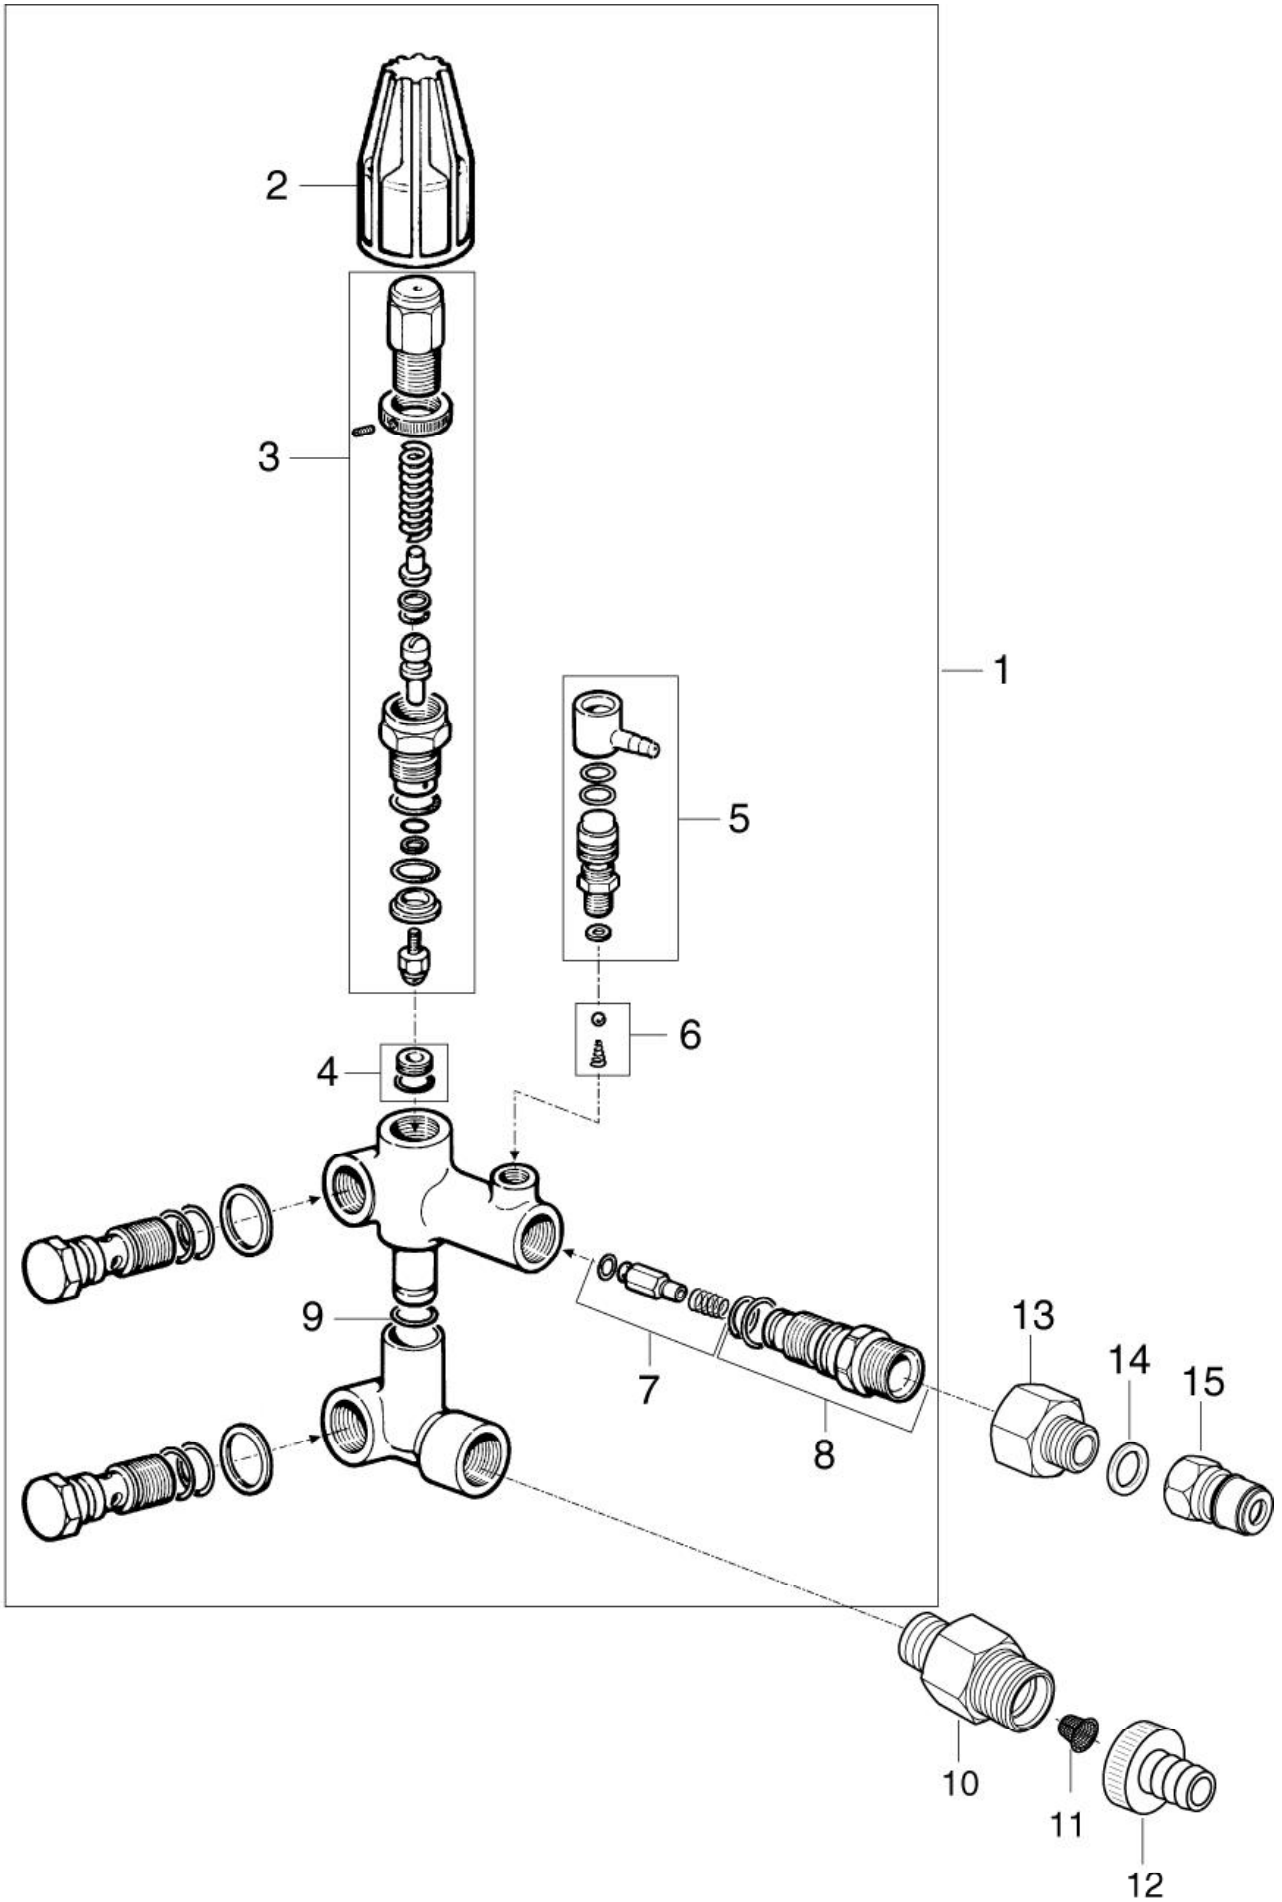

Regelsicherheitsblock 5-47, 5-53 PE

POSEIDON PE, POSEIDON DE

12-11-2012

ET-Liste-Nr.
POS5PE08

17

Regelsicherheitsblock 5-47, 5-53 PE

POSEIDON PE, POSEIDON DE

12-11-2012

ET-Liste-Nr.
POS5PE08

18

Pos	Artikelnr.	Me	Beschreibung
1	106162706	1	Regelsicherheitsblock
2	106162583	1	KNOB - DISCHARGER
3	106162553	1	Druckregelventil, Kit
4	106162562	1	Ventilsitz Set "POSEIDON 3"
5	301002547	1	Ventil
6	3000825	1	O-Ring Ø20,24x2,62
7	106162557	1	Absperrventil-Kit
8	106162559	1	Injektorgehäuse-Kit
9	106162551	1	O-RING
10	106162692	1	Filterhalter
11	101117926	1	FILTER
12	61369	1	CW Schlauchtülle °20 R3/4 " v ormontiert CuZn
13	106162696	1	Stutzen M22X1,5 - 3/8"
14	1801075	1	Dichtring Ø23,8xØ17,2x2
15	1600493	1	Nippel 3/8", Schnellkupp lung