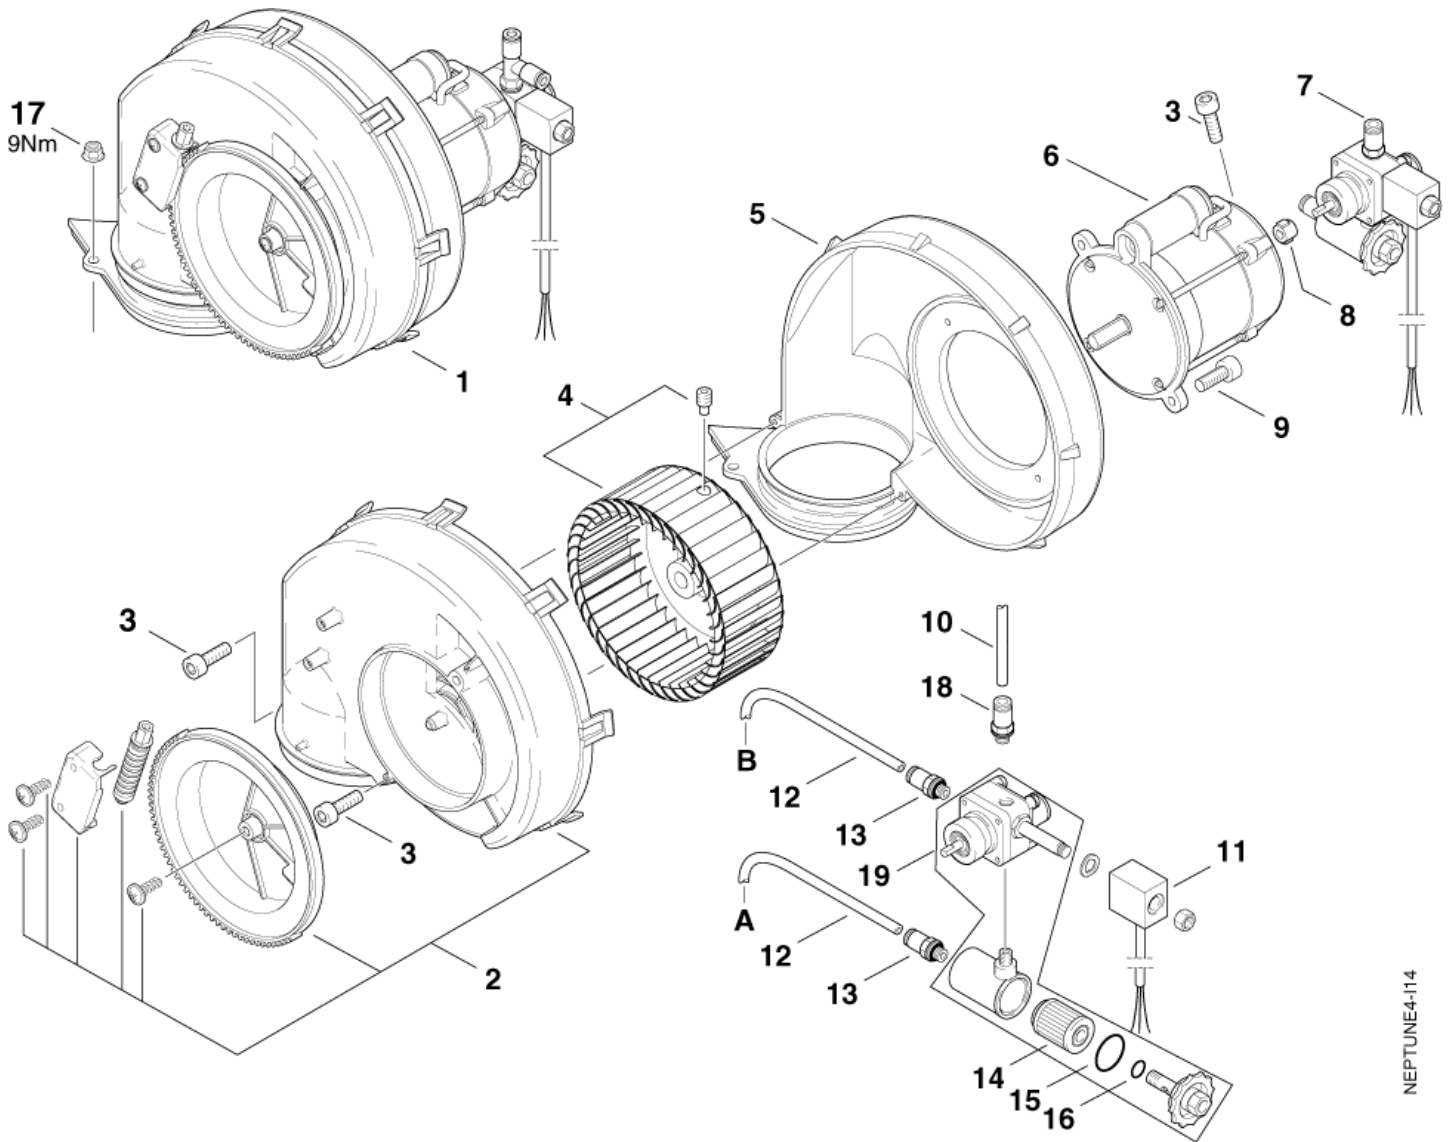

Brenner

NEPTUNE 4

01-10-2012

ET-Liste-Nr.
NEPTUNE414

34

Pos	Artikelnr.	Me	Beschreibung	
1	301000908	1	Gebläsegehäuse Vorm.	* SEE NOTE
1	301001358	1	Gebläse Gehäuse Kerosin	4-28 *GB,230V*
1	301001377	1	Gebläse Gehäuse Kerosin	4-25
1	301001395	1	Gebläse Gehäuse Kerosin	*EXP* 4-30, 4-43, 4-54
2	301000852	1	Abdeckung Gebläse Vorm .	
3	32535	3	Zylinderschraube M5x16	
4	301000889	1	Gebläserad Ø160x60	4-28, 4-30, 4-42, 4-43, 4-49, 4-54
4	301002126	1	Lüfterrad	4-25
5	301000495	1	Gehäuse	
6	301000880	1	Brennermotor	4-25
6	301000881	1	Brennermotor 390W/220 V	*EXP* 4-30, 4-43, 4-54
6	301000882	1	Brennermotor 180W/230V/5 0Hz	*EU*GB*BE*NO*
7	101117988	1	Ölpumpe SP55B 431 Kit	*EU*BE*NO*
7	101117989	1	Ölpumpe SP55B 4316 Kit	*EXP*JP*GB*
8	1226	1	Kupplung	
9	4697	2	Zylinderschraube M6x16	
10	909100141	1	Rohr Ø4x1 (Mewa)	**SEE NOTE
11	101117987	1	Magnetspule 24V Kit	
12	17710	1	Rohr Ø 6x1 Meterware Kraftstoffleitung Kunstst	**SEE NOTE
13	29599	2	Verschraubung Ø6 G1/8"R1 2"	
14	1756	1	Filtereinsatz	
15	40907	1	O-Ring Ø31,47x1,78	
16	9868	1	O-Ring Ø10x2,5	
17	12496	2	Sechskantmutter M6	
18	301002070	1	Steckverbinder ø4 G1/8" Verschr.NBR/Cuzn	
19	301002100	1	Ölpumpe 12 bar (Kerosin / Linksdrehend)	Kerosine
19	301002101	1	Ölpumpe 12 bar (linksdrehend)	

* NOTE: *EU* 4-30, 4-42, 4-49, 4-54 - *BE*NO* 4-49, 4-54

** NOTE: PLEASE INDICATE LENGTHS IN METRES WHEN ORDERING