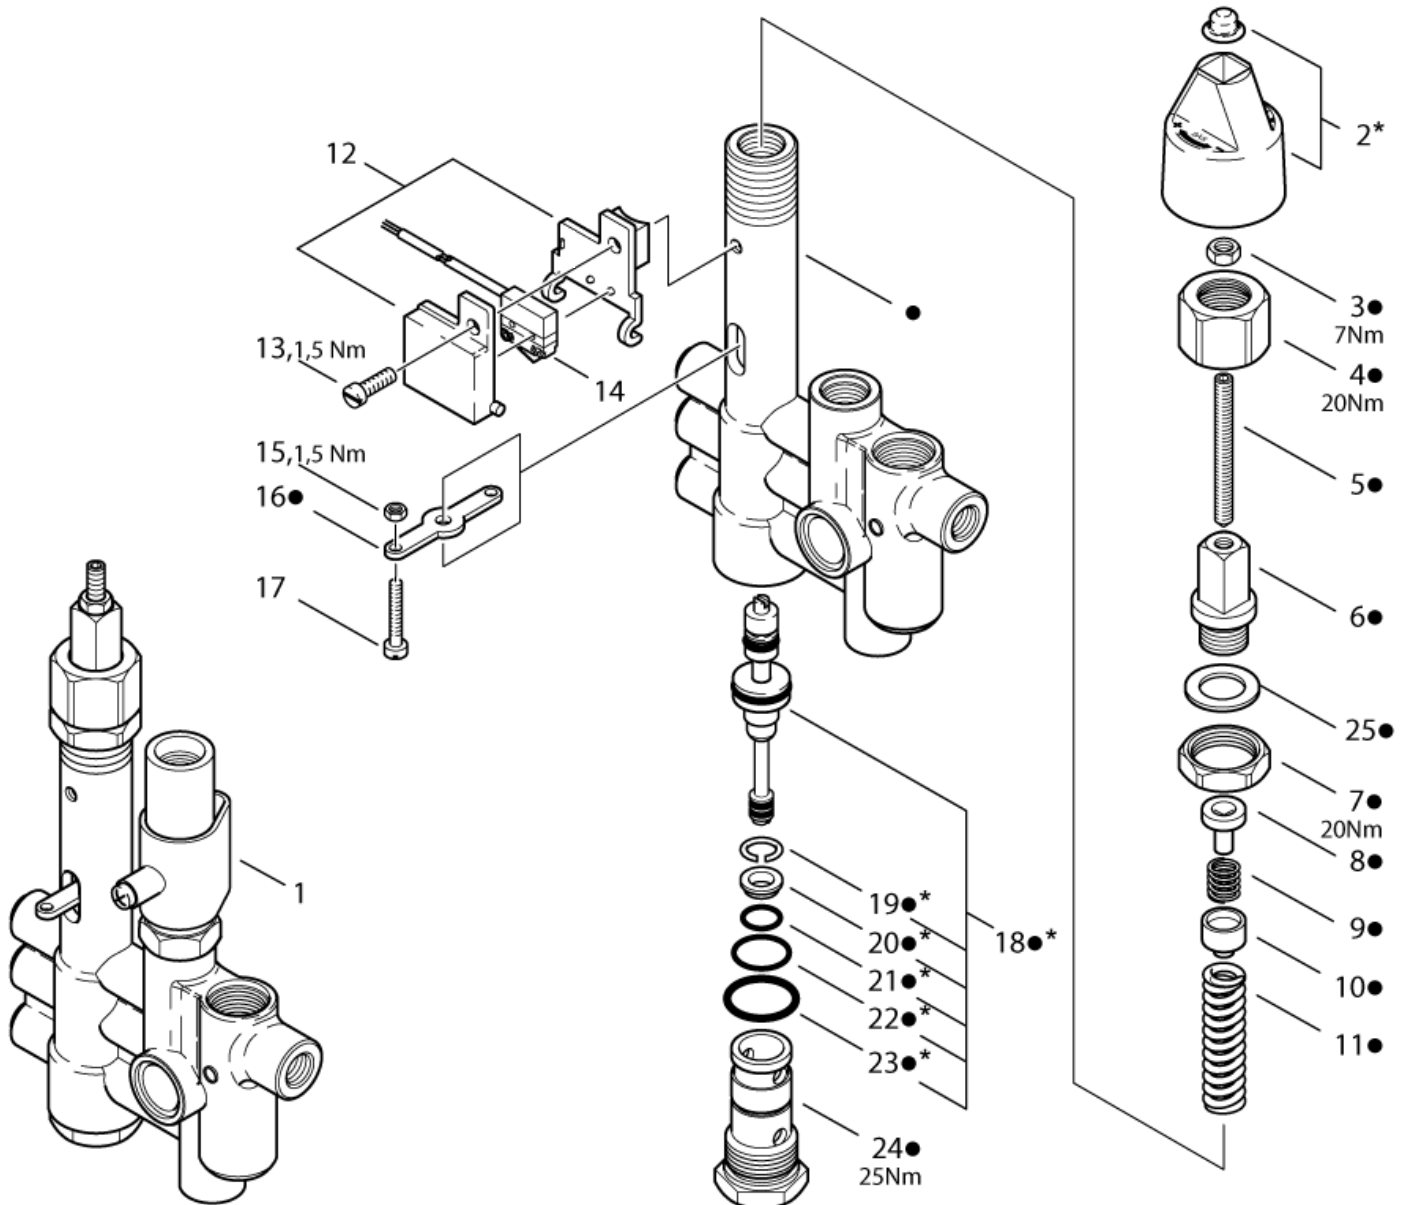

Regelsicherheitsblock (a)

NEPTUNE 4

01-10-2012

ET-Liste-Nr.
NEPTUNE406

22

Regelsicherheitsblock (a)

NEPTUNE 4

01-10-2012

ET-Liste-Nr.
NEPTUNE406

23

Pos	Artikelnr.	Me	Beschreibung	
1	301001810	1	Regelsicherheitsblock Grundkit	includes o
2	62397	1	Drehknopf (enthält 62701 u. 62699)	*
3	3136	1	CW Sechskantmutter M6 ISO 4032 zn	o
4	62710	1	Überwurfmutter M24x1,5x2 1	o
5	62711	1	Gewindestift M6x60	o
6	62712	1	Hohlschraube M16x1x9	o
7	62696	1	Sechskantmutter M24x1,5x 6	o
8	62695	1	Federauf lage	o
9	62713	1	Druckfeder	o
10	62694	1	Federauf lage	o
11	40972	1	Druckfeder 3,5x10,5x54	o
12	62401	1	Halter (Ers. für 6182937)	
13	3349	1	Zylinderschraube M5x16	
14	301000731	1	Endschalter 250V 0,1A	
15	2759	1	CW Sechskantmutter M4 ISO 4032 -8 zn	
16	62717	1	Schaltfahne	o
17	5076	1	Zylinderschraube M4x25	
18	64314	1	Reparatursatz	o*
19	909100001	1	Sprengring Ø14	o*
20	62708	1	Ventilsitz Ø8,5/Ø11,4/Ø1 3,9x4	o*
21	49461	1	O-Ring Ø11x1,5	o*
22	9523	1	O-Ring Ø17x1,5	o*
23	32091	1	O-Ring Ø21x2	o*
24	64301	1	Hohlschraube M24x1,5	o
25	103004451	1	VULCAN FIBRE WASHER Ø16X20X1.5 DIN 7737	
99	63056	1	Reparatursatz RS-Block	consisting of: *