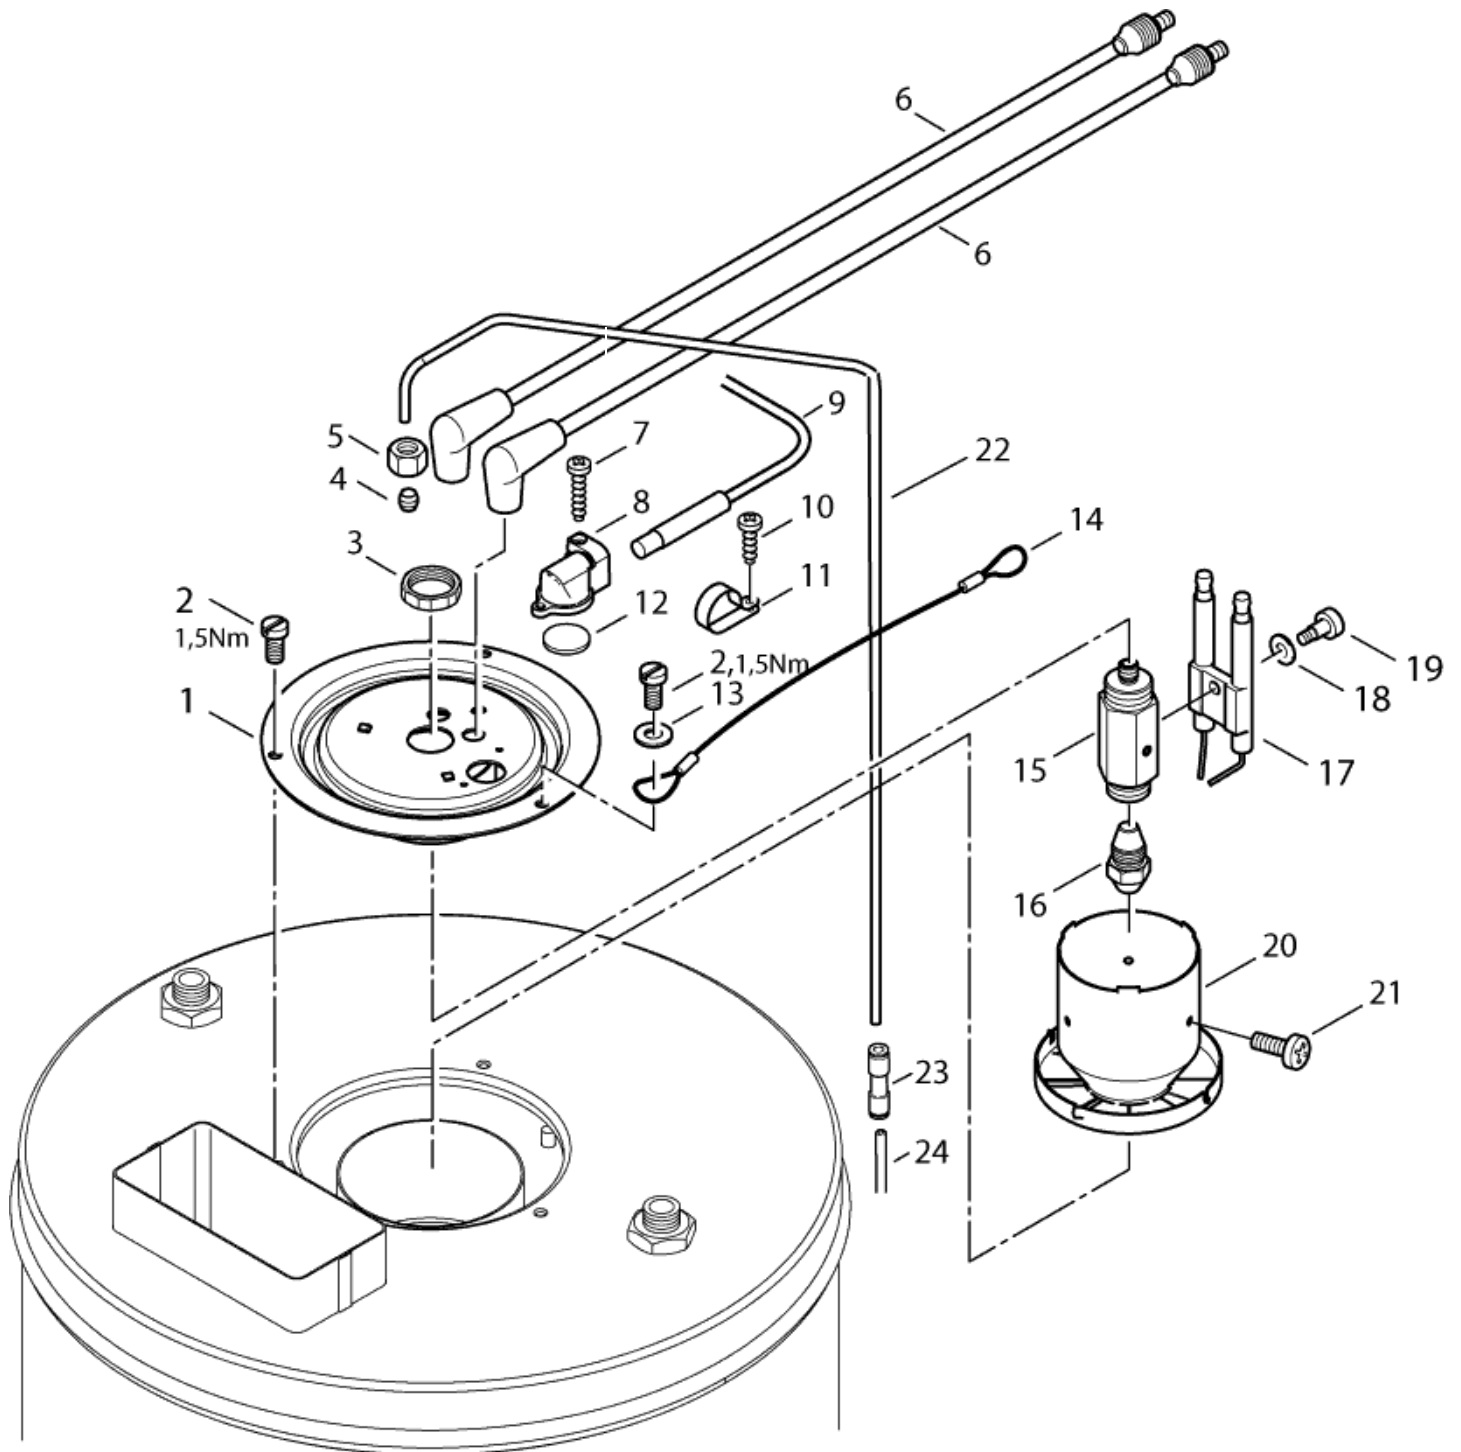

# Zündtransformator

NEPTUNE 4

01-10-2012

ET-Liste-Nr.  
NEPTUNE416

38

Pos	Artikelnr.	Me	Beschreibung	
1	1081	2	CW Überwurfmutter DIN 387 0-A L 12	
2	301000730	1	Temperaturfühler	
3	101118093	1	T-Formstück M18 X 1.5	
4	301000855	1	HD-Schlauch Ø8x650	
5	1080	1	CW Schneidring L12 B DIN 38	
6	301001280	1	Verteiler 6kt-SW32x44 vorm. CuZn	
7	301000246	1	Manometer 0-300 bar	
8	1809821	2	Schraube M5x50	
9	301000858	2	Zündkabel Ø7x500	
10	301000879	1	Zündtrafo 220-230V/50Hz	4-28, 4-30, 4-42, 4-43, 4-49, 4-54
10	301002459	1	IGNITION TRANSFORMER 110/120V 50/60HZ	4-25
11	301000732	1	Thermosicherung 108°C	
12	909100152	1	Käfigmutter M8	
13	3938	1	Verschraubung L12 G1/4	
14	301000854	1	HD-Schlauch Ø8x610	
15	101117760	1	Zündkabel	I 17.02.2007 =>
16	101117660	1	Zündtransformator mit Primärleitung	I 17.02.2007 =>
17	2760	2	CW Sechskantmutter M5 ISO 4032 zn	I 17.02.2007 =>
18	3376	2	CW Fächerscheibe 5,3 -A- DIN 6798 VA	I 17.02.2007 =>
19	42236	2	Zyl. Schraube M 5x 45	I 17.02.2007 =>
20	101117756	1	Zuleitungskabel Zündtransformator	

# Brennerkopf

NEPTUNE 4

01-10-2012

ET-Liste-Nr.  
NEPTUNE417

39