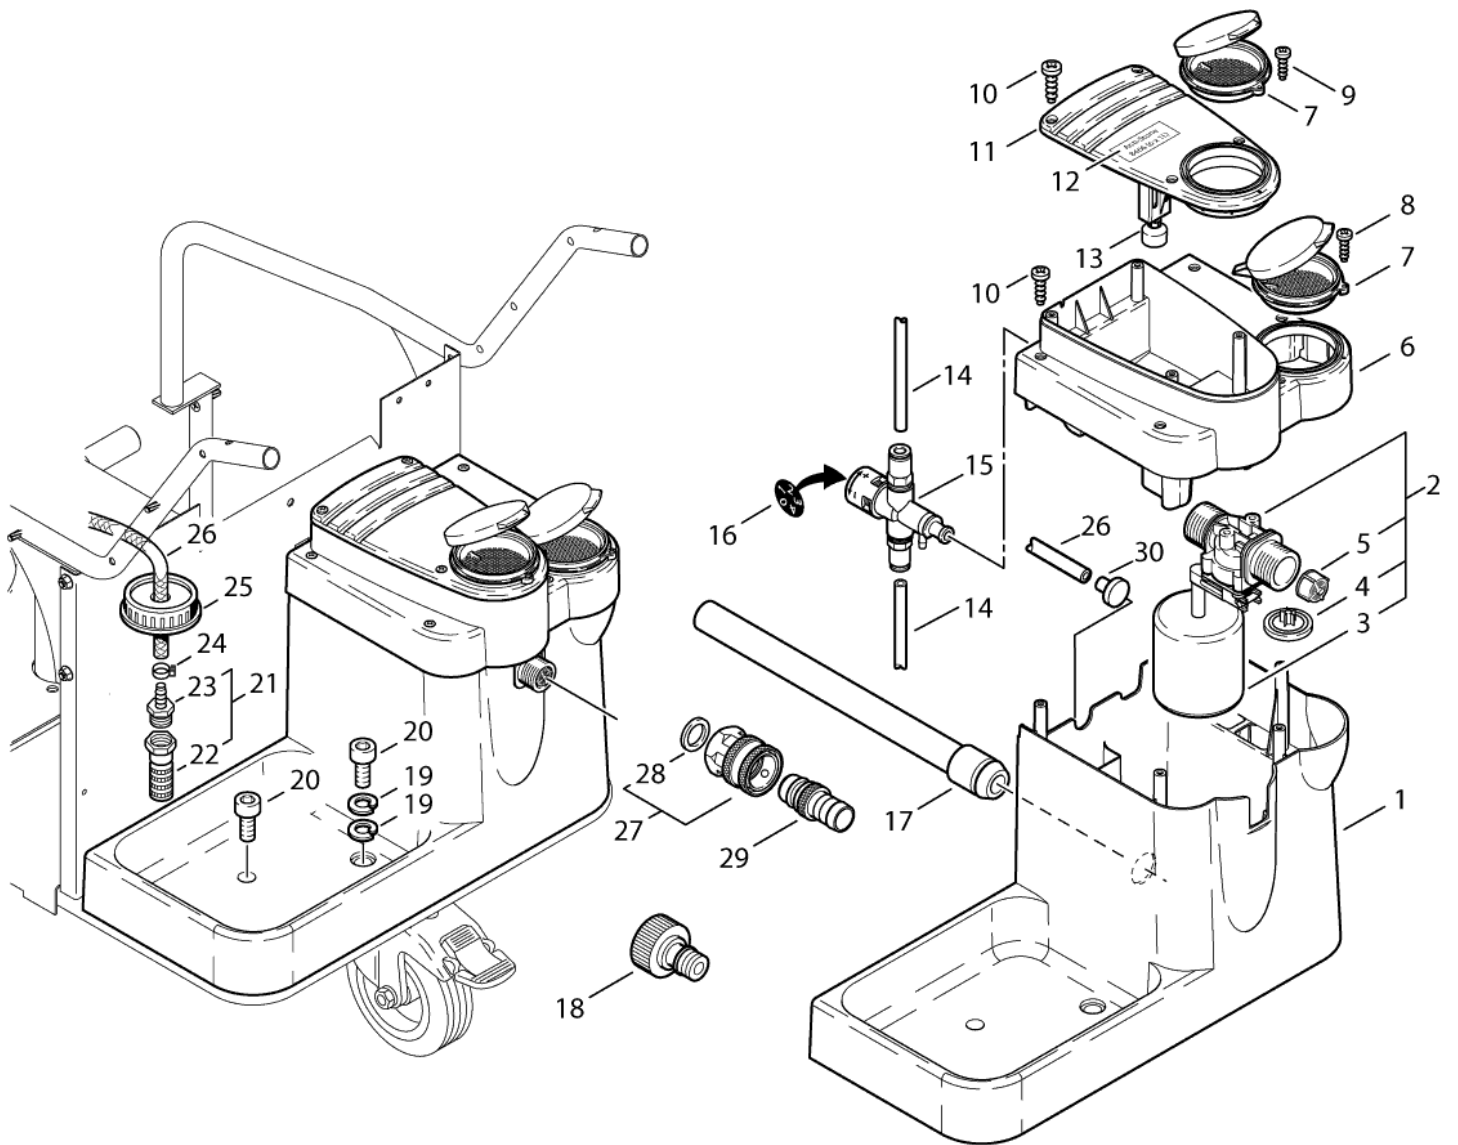

Wasserkasten

NEPTUNE 4

01-10-2012

ET-Liste-Nr.
NEPTUNE404

9

Wasserkasten

NEPTUNE 4

01-10-2012

ET-Liste-Nr.
NEP1UNE404

10

Pos	Artikelnr.	Me	Beschreibung	
1	301000563	1	Wasservorlaufbehälter	
2	63347	1	Schwimmerventil	
3	62877	1	Schwimmer Ø55x60	
4	62878	1	Membrane	
5	34218	1	FILTER F.SCHWIMMERVERT.KU	
6	301000562	1	KS-Behälter	
7	301000561	2	Deckel R+P-Behälter	
8	18086	1	Blechschraube 2,9x13	
9	5606	1	Blechschraube 2,9x19	
10	56727	8	Schraube 5x20	
11	301000560	1	Abdeckung KS-Behälter	
12	301000932	1	Klebeschild Anti-Stone	
13	301000695	1	Schwimmerschalter 10VA	
14	909100141	1	Rohr Ø4x1 (Mewa)	* SEE NOTE
15		1	USE LINK	
16	301000915	1	Klebeschild Skala Ø20	
17	301000713	1	Formschlauch Ø22x295	
18	32541	1	Wasseranschluß 3/4"	
19	2770	2	Federring 8	
20	8892	2	CW Zylinderschraube M8x 16 ISO4762 VA	
21	107145440	1	Sieb Ventil Komplettsset	
22	3205	1	Fussventil	
23	5283	1	Schlauchtülle Ø6R3/8	
24	11654	1	Schlauchklemme Ø11,5	
25	301001004	1	Deckel Gebohrt Ø13	Empty container 10L part no. 80518
26	101406100	1	Schlauch DN 6 x 3 x 5000	* SEE NOTE
27	1602945	1	Kupplung kpl. 3/4" Wasserzulauf	*GB*JP*
28	3001237	1	Dichtring 24,5x16x3	*GB*JP*
29	1600659	1	Nippel, Schnellkupplung	*GB*JP*
30	6400240	1	Filter	| 01.11.2006=> - =>30.09.2006 |

* NOTE: PLEASE INDICATE LENGTHS IN METRES WHEN ORDERING