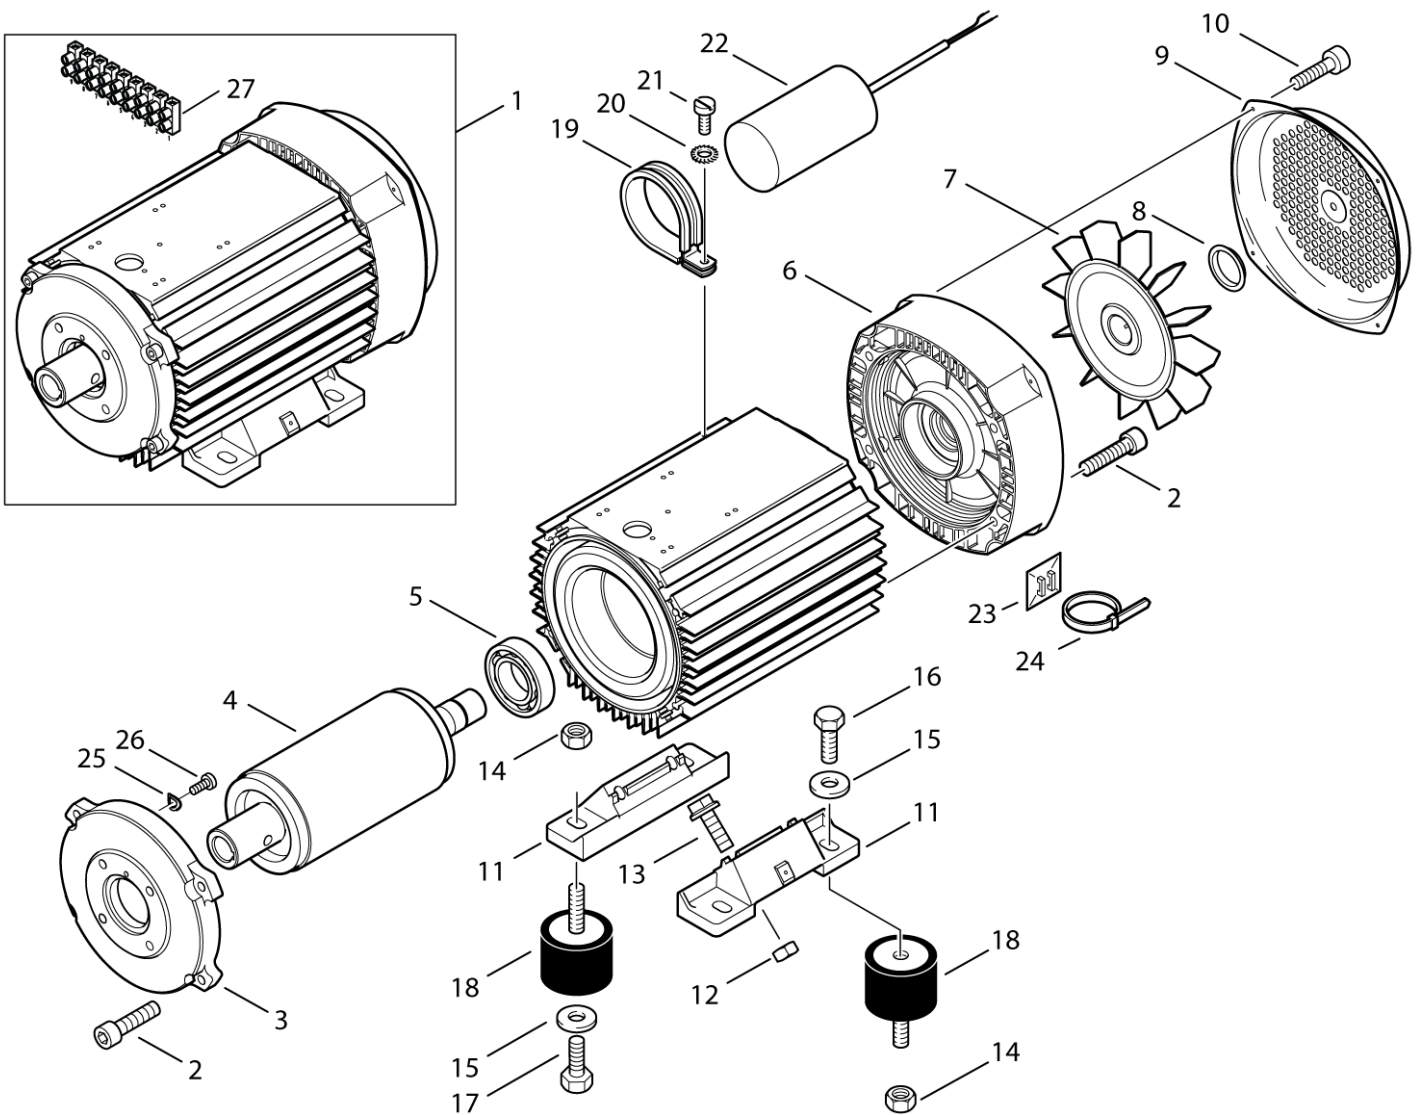

Motor

NEPTUNE 4

01-10-2012

ET-Liste-Nr.
NEPTUNE410

15

Motor

NEPTUNE 4

01-10-2012

ET-Liste-Nr.
NEPTUNE410

16

Pos	Artikelnr.	Me	Beschreibung	
1	101118018	1	MOTOR ELD112 2.2KW 230V 1PH	4-28, 4-30
1	101118019	1	MOTOR 4.5KW 230/400 3 PHASEN	4-42
1	101118020	1	MOTOR 5.5KW 230/400 3PH	4-49, 4-54
1	101118024	1	MOTOR 5.2KW 200/346 3PH	4-43
1	101118029	1	MOTOR 2.0KW 110V/1 WITH PLUG	4-25
2	15045	8	Zylinderschraube M6x35	4-25, 4-28, 4-30
2	6863	8	Zylinderschraube M8x35	4-42, 4-43, 4-49, 4-54
3	301001119	1	Motorflansch	4-42, 4-43, 4-49, 4-54
3	301001120	1	Motorflansch	4-25, 4-28, 4-30
4	301001121	1	Rotor Motor 2,2kW	4-28, 4-30
4	301001122	1	Rotor Motor 4,5kW	4-42
4	301001123	1	Rotor Motor 5,5kW	4-43, 4-49, 4-54
4	301001666	1	ROTOR MOTOR 2.0KW	4-25
5	5905	1	Wälzlager 6306-2Z	4-42, 4-43, 4-49, 4-54
5	6367	1	Wälzlager 6206-2Z	4-25, 4-28, 4-30
6	301001113	1	Lagerdeckel Hinten	4-42, 4-43, 4-49, 4-54
6	301001114	1	Lagerdeckel Hinten	4-25, 4-28, 4-30
7	301001117	1	Lüfterrad	4-42, 4-43, 4-49, 4-54
7	301001118	1	Lüfterrad	4-25, 4-28, 4-30
8	301001112	1	Klemmring	
9	301001115	1	Lüfterhaube	4-42, 4-43, 4-49, 4-54
9	301001116	1	Lüfterhaube	4-25, 4-28, 4-30
10	8822	4	Blechschrabe 3,5x9,5	
11	301001126	2	Motoruß H45mm	4-42, 4-43, 4-49, 4-54
11	301001127	2	Motoruß H51mm	4-25, 4-28, 4-30
12	6052	4	CW Sechskantmutter M8 DIN 985 ZN	
13	27372	4	Schraube M8x20	
14	61467	4	Sechskantmutter M8 "TENS ILOCK" St-zn	
15	2793	8	CW Scheibe 8,4x2,0 A ISO 7093-1 zn	
16	2750	2	CW Sechskantschraube M8x 25 ISO 4017 zn	
17	8919	2	CW Sechskantschraube M8x 12 ISO 4017 zn	
18	49924	4	Puffer Ø30x20	
19	301001093	1	Befestigungsschelle Ø50, 8x16,3	4-25, 4-28, 4-30
20	3376	1	CW Fächerscheibe 5,3 -A- DIN 6798 VA	4-25, 4-28, 4-30
21	3348	1	Zylinderschraube M5x10	4-25, 4-28, 4-30
22	301001017	1	Betriebskondensator 60µF /450V	4-28, 4-30
22	301001595	1	Kondensator	4-25
23	2423	1	CW Klebeschelle TY 8	I 01.10.2006 ==>
24	15884	1	CW Kabelband 4,7x1,3x350 T50L	I 01.10.2006 ==>
25	1801182	4	Federring 8,1	
26	1803949	4	Schraube FL-KPF- M8x20 8 .8 ISO 7380 zn	
27	101117839	1	TERMINAL PLUG AND TERMINAL PINS