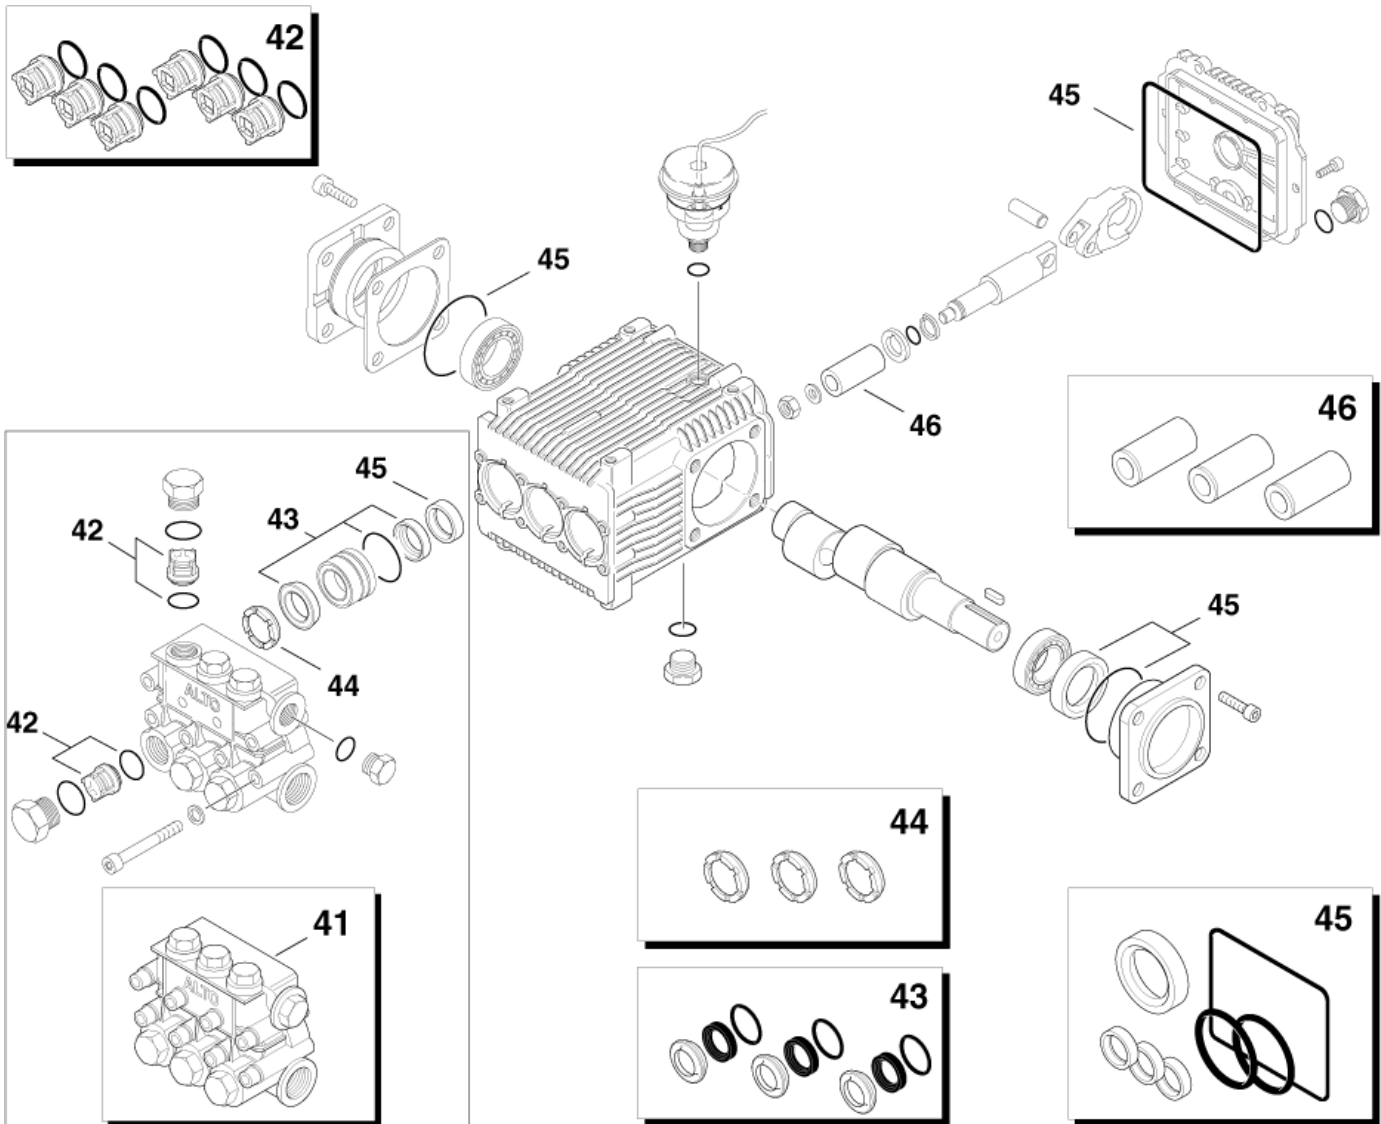

Pumpendichtungssatz

NEPTUNE 4

01-10-2012

ET-Liste-Nr.
NEPTUNE409

20

Pumpendichtungssatz

NEPTUNE 4

01-10-2012

ET-Liste-Nr.
NEPTUNE409

21

Pos	Artikelnr.	Me	Beschreibung
41	301001170	1	Ventilblock Kpl. Ø18mm K olben
42	301001153	1	ET-Set Ventile [6x]
43	301001148	1	ET-Set Kolbendichtung Ø1 8 (Für 3 Kolben)
44	301001151	1	ET-Set Stützring Ø18 (3 St. enthalten)
45	301001150	1	ET-Set Öldichtung
46	301001146	1	ET-Set Keramikkolben Ø18 (Set 3 Keramikhülsen)