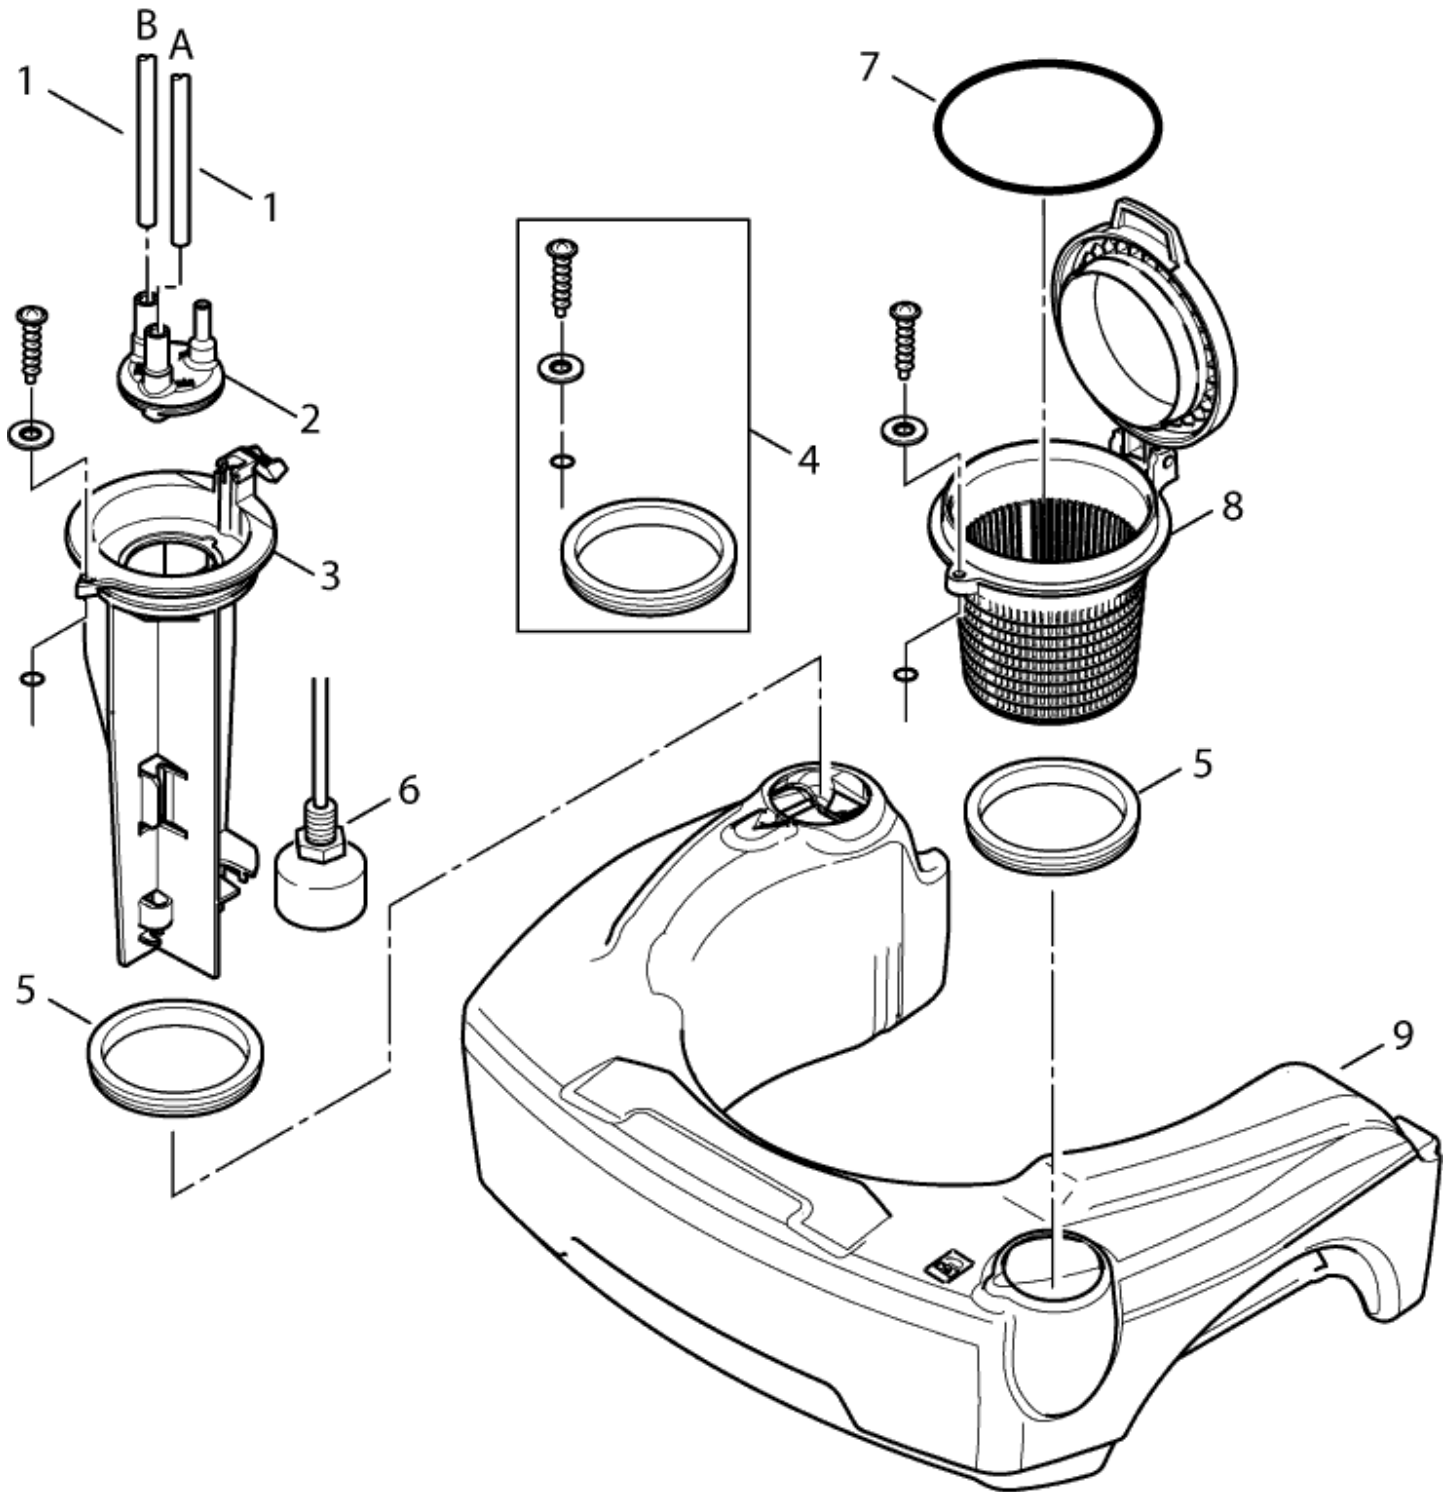

Brennstofftank

NEPTUNE 4

01-10-2012

ET-Liste-Nr.
NEPTUNE403

7

Brennstofftank

NEPTUNE 4

01-10-2012

ET-Liste-Nr.
NEPTUNE403

8

Pos	Artikelnr.	Me	Beschreibung
1	17710	1	Rohr Ø 6x1 Meterware Kraftstoffleitung Kunstst * SEE NOTE
2	301001276	1	Stopfen Ø40x42
3	301001262	1	Tankgeber Halter
5	301000620	2	Dichtung Ø79,6xØ66x10
6	301001196	1	Schwimmerschalter 10VA
7	909100173	1	O-Ring Ø56x5
8	301001292	1	Siebbecher
9	301001208	1	Brennstofftank

* NOTE: PLEASE INDICATE LENGTHS IN METRES WHEN ORDERING