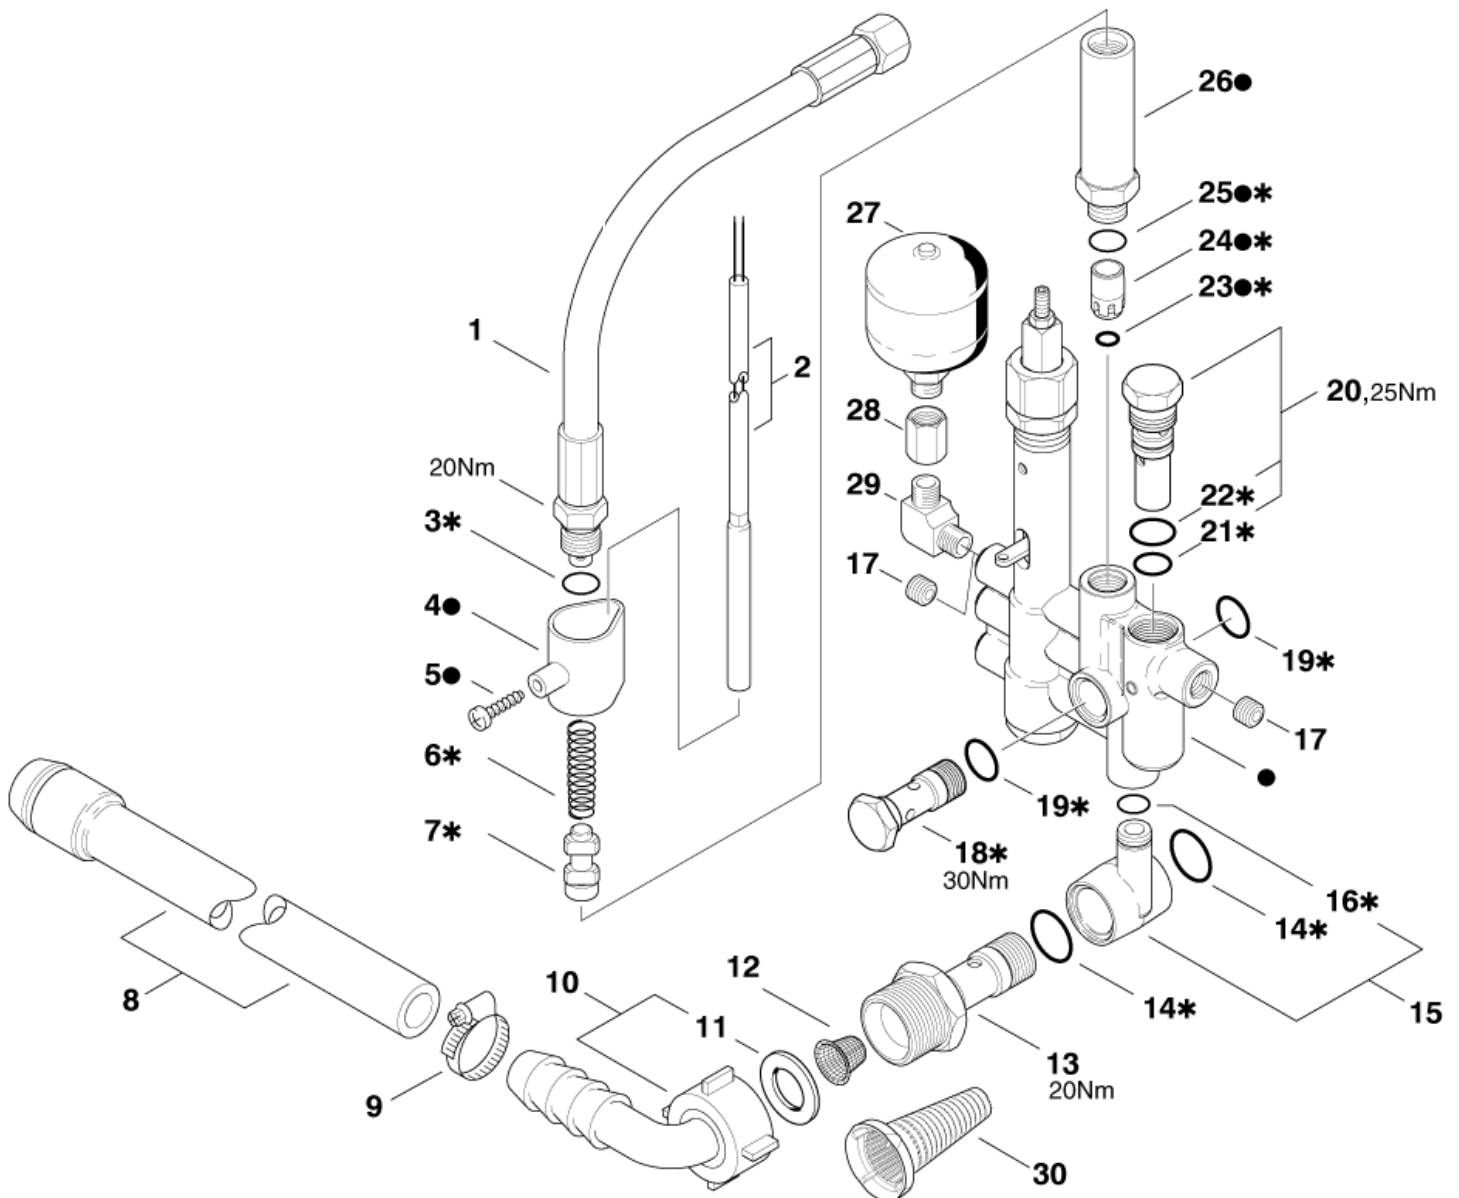

Regelsicherheitsblock (b)

NEPTUNE 4

01-10-2012

ET-Liste-Nr.
NEPTUNE407

24

Regelsicherheitsblock (b)

NEPTUNE 4

01-10-2012

ET-Liste-Nr.
NEPTUNE407

25

Pos	Artikelnr.	Me	Beschreibung	
1	301000854	1	HD-Schlauch Ø8x610	
2	301002458	1	Rohrmagnetschalter ø8x75 (Ers. f. 301000694)	
3	62706	1	O-Ring Ø13x2	*
4	62399	1	Halter	o
5	10028	1	CW Ejotschraube KA50x14 WN1411 v erz	o
6	6231	1	Druckfeder 0,5x11x44	*
7	57571	1	Kontaktkolben	*
8	301000713	1	Formschlauch Ø22x295	
9	8298	1	CW Schlauchschelle SGL 16 -27	
10	5613	1	CW Schlauchtülle °13 90Ø üM 3/4 Ku	
11	15587	1	Dichtring 14x24x2	
12	101117926	1	FILTER	=>31.10.2006 |
13	301001297	1	Hohlschraube G1/2"-G3/4" x72	
14	24347	2	CW O-Ring 21,0 x 2,5 D IN 3770	*
15	63058	1	Anschluss	
16	13739	1	O-Ring 10,0 X2,0 DIN 3770 NBR70	*
17	30993	2	CW Vers-Schraube G1/4 Viega:1751 CuZn	
18	62697	1	Hohlschraube G3/8	*
19	16443	2	O-Ring Ø17x2	*
20	301000911	1	Sicherheitsventil 250 ba r	4-42, 4-43, 4-49, 4-54
20	62730	1	Sicherheitsventil 200 ba r	4-25, 4-28, 4-30
21	62706	1	O-Ring Ø13x2	*
22	16443	1	O-Ring Ø17x2	*
23	56519	1	O-Ring Ø6,5x3	o*
24	301000905	1	Kolben Ø14,6x25,5	o*
25	16998	1	O-Ring Ø14x1,5	o*
26	62722	1	Hülse	o
27	63090	1	Hydrospeicher 0,14 250b ar	=>17.04.2006|
28	63136	1	Muffe M16x1,5	=>17.04.2006|
29	1618	1	Verschraubung GL10 R1/4	=>17.04.2006|
30	101117926	1	FILTER	| 01.11.2006=>
98	301001810	1	Regelsicherheitsblock Grundkit	includes o
99	63056	1	Reparatursatz RS-Block	consisting of: *