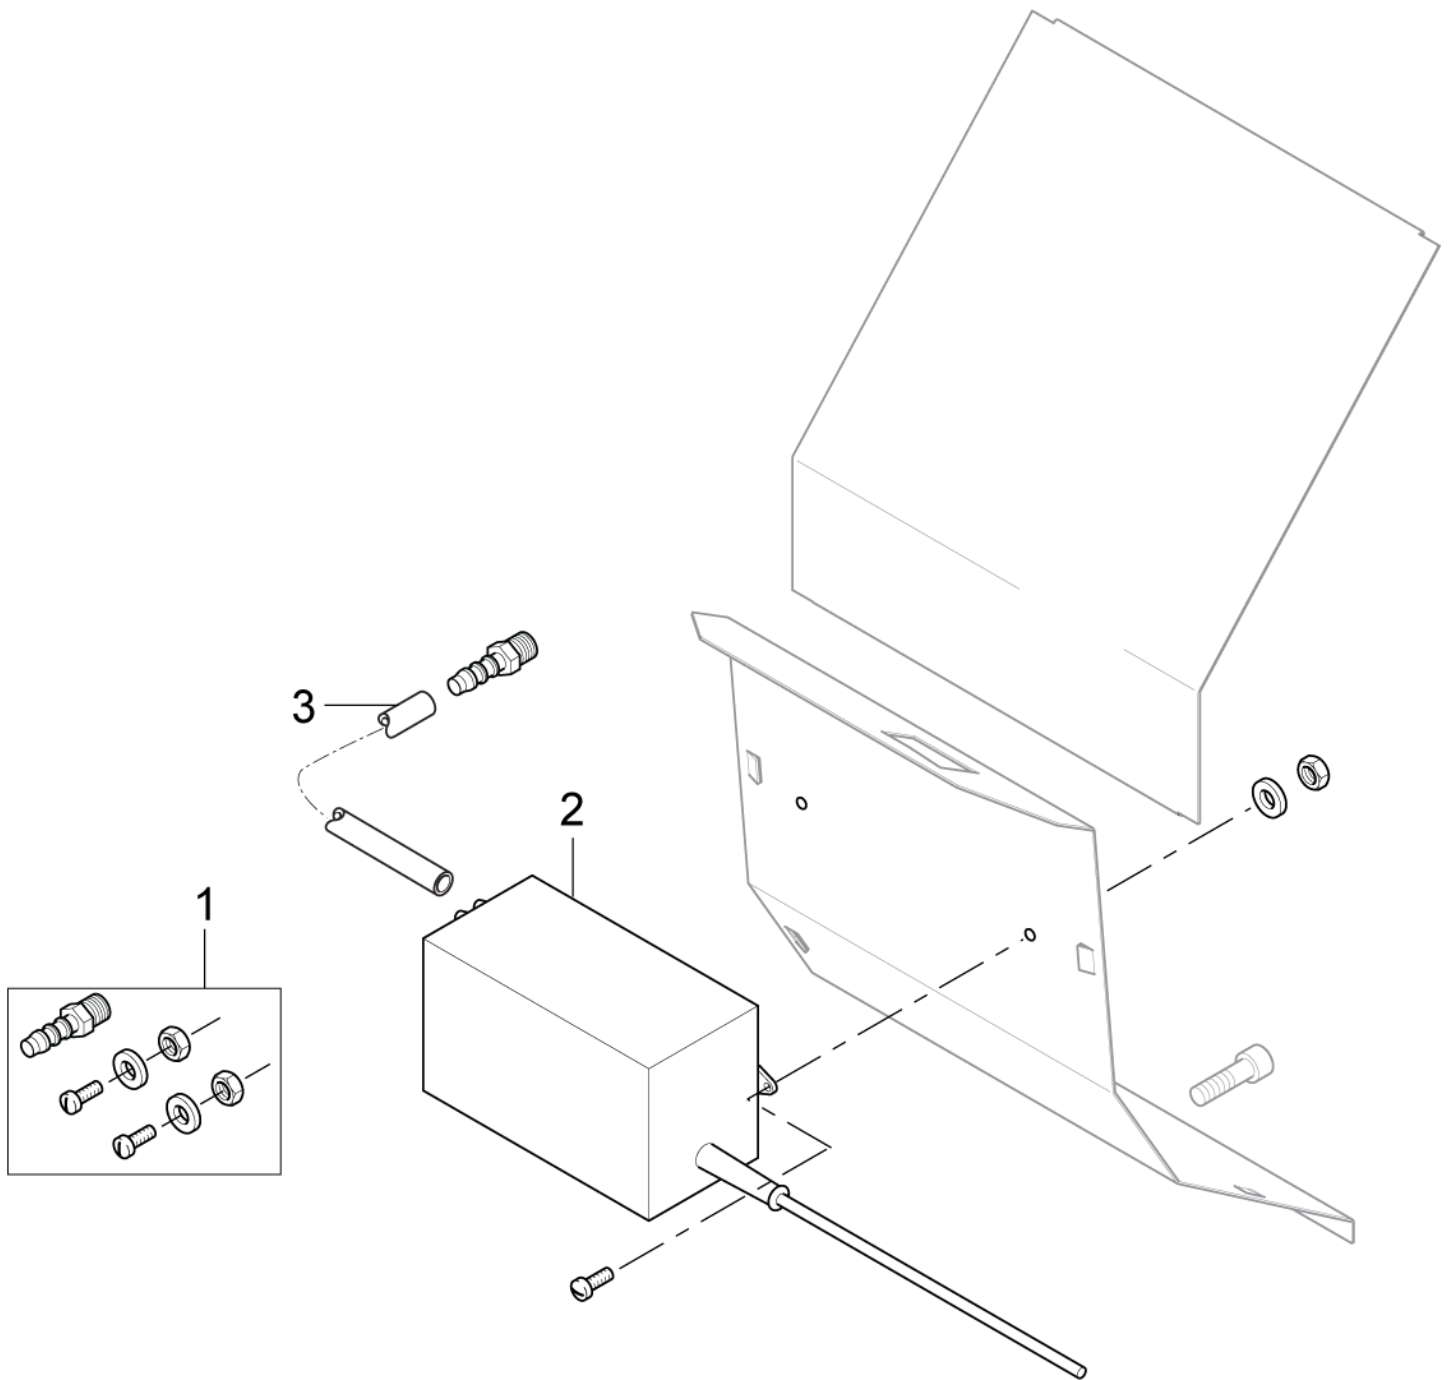

Anti-Kalk-Pumpe

NEPTUNE 4

01-10-2012

ET-Liste-Nr.
NEPT3404

11

Anti-Kalk-Pumpe

NEPTUNE 4

01-10-2012

ET-Liste-Nr.
NEP13404

12

Pos	Artikelnr.	Me	Beschreibung
1	101117831	1	Schraubverschluss Anti-Kalk Pumpe
2	101117826	1	Anti-Kalk Pumpe 35ml 24V Stecker
3	101117833	1	Schlauch, transparent D3/D5 0,6mm