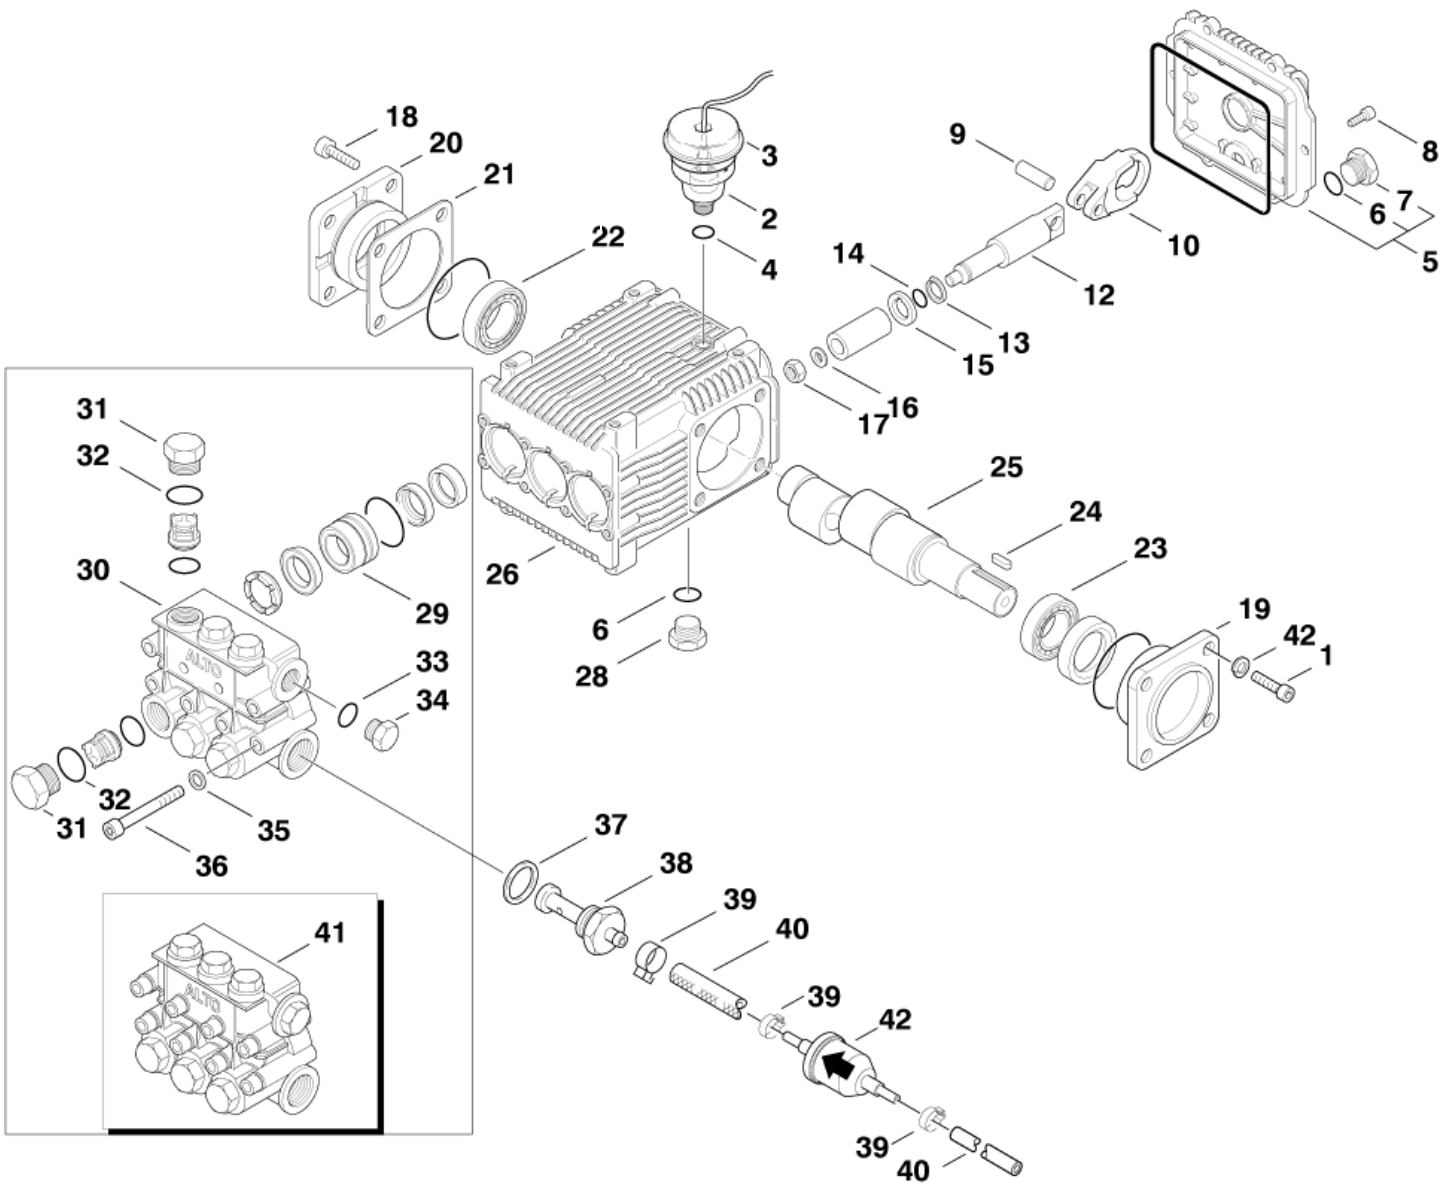

Pumpe

NEPTUNE 4

01-10-2012

ET-Liste-Nr.
NEPTUNE408

17

Pumpe

NEPTUNE 4

01-10-2012

ET-Liste-Nr.
NEPTUNE408

18

Pos	Artikelnr.	Me	Beschreibung	
1	3928	4	Schraube M8x30	4-25, 4-28, 4-30
1	6863	4	Zylinderschraube M8x35	4-42, 4-43, 4-49, 4-54
2	301000614	1	Ölbehälter Ø66,8x84	
3	301000615	1	Deckel Ø70x15,5	
4	56554	1	O-Ring Ø14x1,78	
5	301001158	1	Deckel	
6	56554	2	O-Ring Ø14x1,78	
7	301001135	1	Stopfen G3/8"	
8	909100158	6	Zylinderschraube M6x14	
9	301001138	3	Bolzen	
10	301001168	3	Pleuel (1 Stück)	Bronze, 4-42, 4-43, 4-49, 4-54
10	301001169	3	ers m. 301001168 nicht mehr lieferbar	Aluminium, 4-25, 4-28, 4-30
12	301001156	3	Kolbenstange	
13	49900	3	Stützring Ø8x11x1	
14	3001740	3	O-Ring Ø7,66x1,78	
15	301001139	3	Distanzscheibe	
16	909100165	3	Dichtring Ø8x17	
17	909100167	3	Sechskantmutter M8	
18	2788	4	Zylinderschraube M8x16	
19	301001167	1	Lagerdeckel 80x80x8 Off en	
20	301001166	1	Lagerdeckel 80x80x8 Ges chl.	
21	301001140	1	Passscheibe 80x80x0,05	
21	301001141	1	Passscheibe 80x80x0,10	
21	301001142	1	Passscheibe 80x80x0,20	
21	301001143	1	Passscheibe 80x80x0,25	
22	909100163	1	Wälzlager 30304	
23	909100162	1	Wälzlager 30205	
24	19639	1	Passfeder A 8x7x25	
25	301001161	1	Kurbelwelle No.6	4-25
25	301001162	1	Kurbelwelle	4-28, 4-30 50Hz, 4-43 60Hz
25	301001163	1	Kurbelwelle No.3	4-42, 4-43 50 Hz
25	301001165	1	Kurbelwelle No.1	4-49, 4-54 50Hz
25	301001658	1	Kurbelwelle Nr. 11	4-30 60Hz
25	301001659	1	Kurbelwelle f. NP5-Pumpe 4,0G30 ST	4-54 60Hz
26	301001157	1	Gehäuse	
28	301001135	1	Stopfen G3/8"	
29	301001154	3	Kolbenführung Ø18 "NP5- Pumpe"	
30	301001172	1	Ventilblock	
31	301001137	6	Stopfen M22 SW24x21	
32	103004342	6	O-Ring Ø17,86x2,62	
33	1409	1	Dichtring Ø17x23	
34	301001134	1	Stopfen G3/8"	
35	909100168	8	Sicherungsscheibe Ø8	

* NOTE: PLEASE INDICATE LENGTHS IN METRES WHEN ORDERING