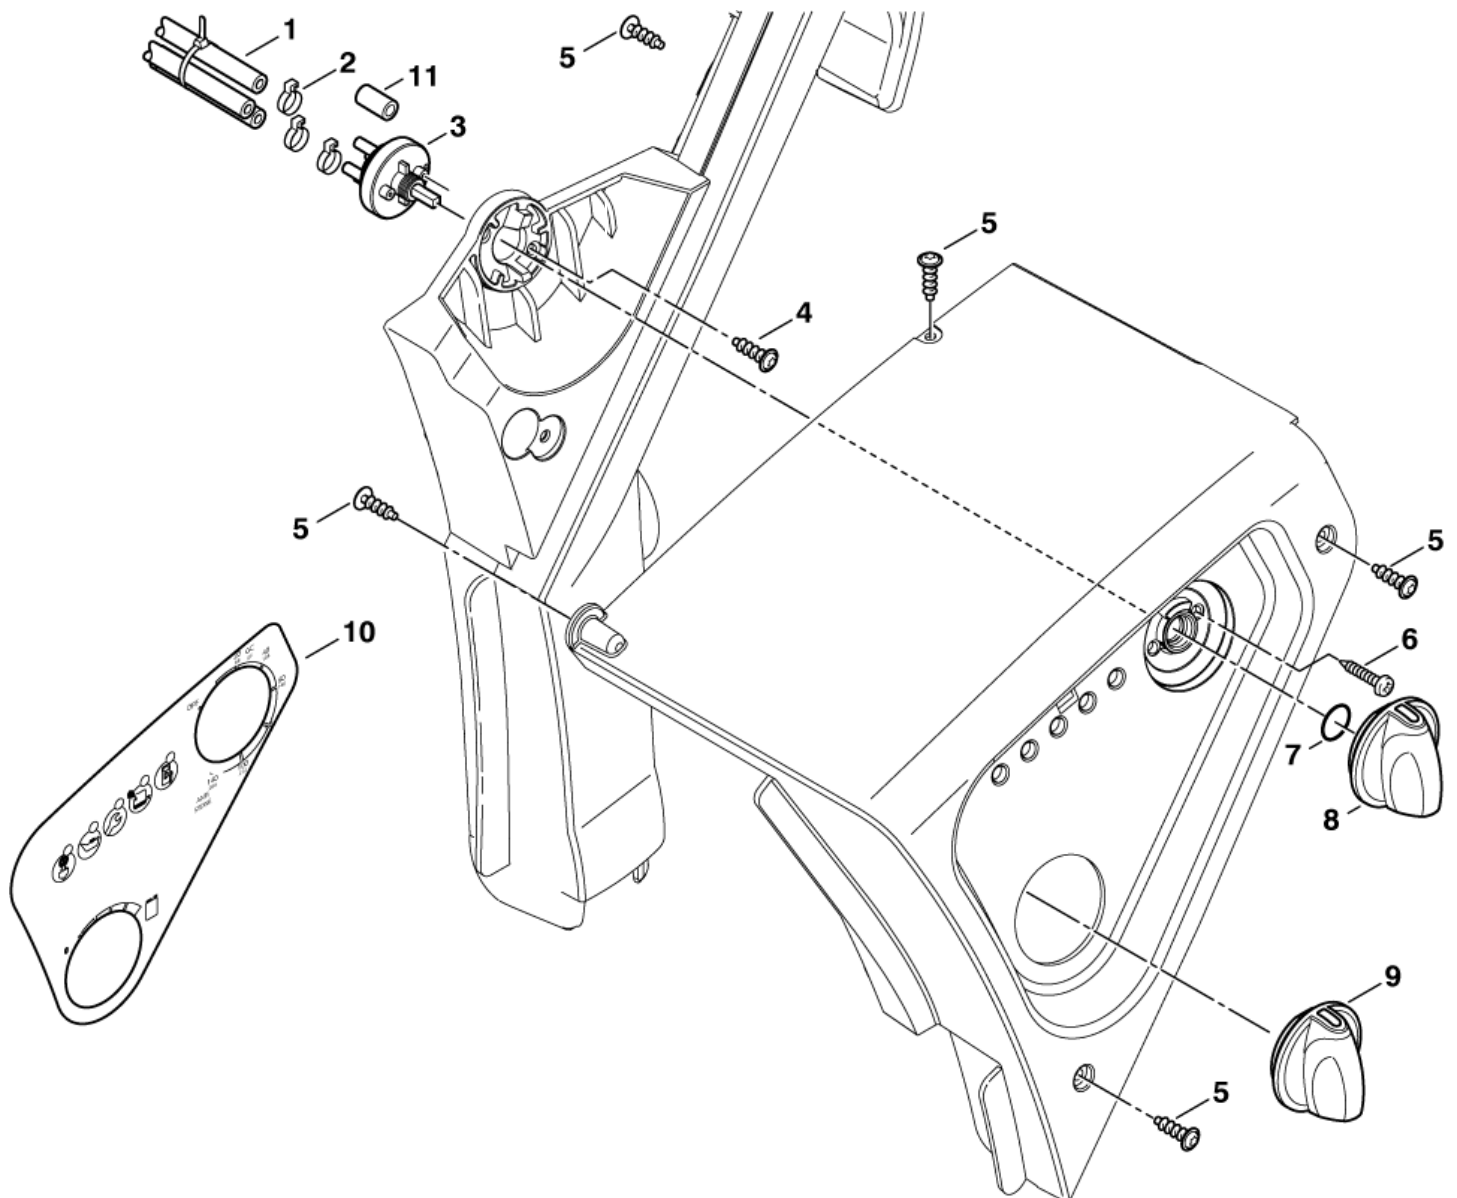

Schaltkastenabdeckung

NEPTUNE 4

01-10-2012

ET-Liste-Nr.
NEPTUNE413

31

Schaltkastenabdeckung

NEPTUNE 4

01-10-2012

ET-Liste-Nr.
NEPTUNE413

32

Pos	Artikelnr.	Me	Beschreibung
1	101406100	1	Schlauch DN 6 x 3 x 5000
2	11654	3	Schlauchklemme Ø11,5
3	301001000	1	Dosierventil Ø51x70
4	1814730	2	Schraube 3,5x10
5	1814614	6	Schraube 5x18
6	19527	2	Senkschraube M4x10
7	9868	1	O-Ring Ø10x2,5
8	909100204	1	Drehknopf Ø6x5
9	909100214	1	Drehknopf 4kt.
10	301001227	1	Betriebsanweisung
11	301001906	1	Verschlußkappe ø12x21,5 NR/SBR