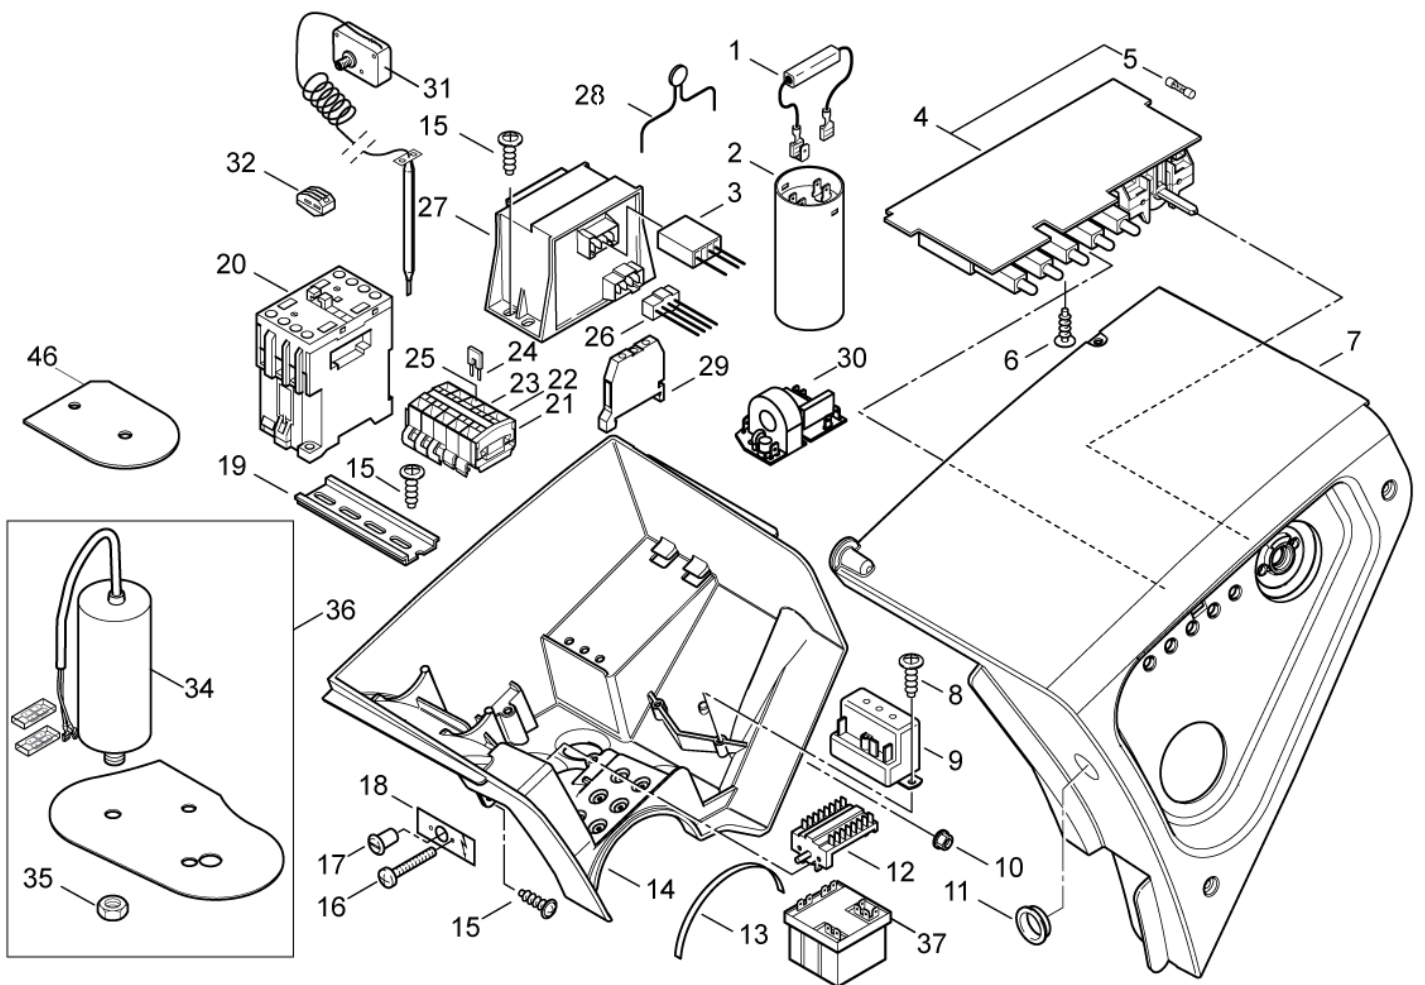

Schaltkasten

NEPTUNE 4

01-10-2012

ET-Liste-Nr.
NEPTUNE411

26

Schaltkasten

NEPTUNE 4

01-10-2012

ET-Liste-Nr.
NEPTUNE411

27

Pos	Artikelnr.	Me	Beschreibung	
1	301000402	1	Widerstand 15kOhm/7W	4-25, 4-28, 4-30
2	301001056	1	Anlaufkondensator 98µF/3 30V	4-25, 4-28, 4-30
3	301001236	1	Leitung 2-pol./230V	4-25, 4-28, 4-30
3	301001237	1	Ltg. Traf o 2-pol. primär 400 V FSH/ Stecker	400/3/50 *EU* 4-42, 4-49, 4-54, 4-43*JP*
3	301001238	1	Leitung 3-pol.	* SEE NOTE
4	301001231	1	Steuerelektronik	
5	103821729	1	FUSE 5X20 2A T 250V	
5	3812385	1	Sicherung 6,3A/250V/T Ø5x20	
6	16860	1	CW Ejotschraube KA40x12 WN1412 A2	
7	301001212	1	Deckel Schaltkasten NEPTUNE 3 PP	
8	16860	2	CW Ejotschraube KA40x12 WN1412 A2	4-28, 4-30
9	11060	1	Anlassrelais 220V AC	4-28, 4-30
10	12496	1	Sechskantmutter M6	
11	63800	1	Stecker 24,3X26,4	* SEE NOTE
12	301000293	1	Drehschalter Stern-Dreieck 16A	* SEE NOTE
13	301001811	1	Dichtung 500x7x2	
14	301001210	1	Schaltkasten Unterteil	
15	10028	6	CW Ejotschraube KA50x14 WN1411 verz	
16	40045	2	Flachkopfschraube M4x30	* SEE NOTE
17	64580	1	Drehknopf	* SEE NOTE
18	64586	1	Klebeschild "230-400V Um schaltung"	230/400/3/50 *BE*NO* 4-49, 4-54
18	64787	1	Etikett	220/460/3/60 *EXP* 4-54
19	22290	1	CW Tragschiene TS35 MeWa gelocht St/zn	** SEE NOTE
20	103822301	1	Schütz CJX2-D12-B7 24V	*EU* 4-42, 4-49, 4-54
20	103822306	1	Schütz CJX2-D18-B7 24V	4-28, 4-30
20	103822313	1	Schütz 24V 12-25 A	4-49 *BE*NO* - 4-54 *EXP*BE*NO*
20	103822317	1	Schütz CJX2-D32-B7 24V	4-25, 4-43
21	301000689	1	Abschlussplatte 4mm	
22	301000688	1	Reihenklemme 4x2,5mm²	
23	301000687	2	Reihenklemme 2x2,5mm²	4-28, 4-30
24	301000683	1	Einlegebrücke Isoliert 2 -fach	*EU* 4-42, 4-49, 4-54
25	301000686	2	Reihenklemme 4x2,5mm²	
26	301000722	1	Leitung H07V-K	
26	301002463	1	Kabel H07V-K 4-polig	4-25
27	301000681	1	Steuertrafo 230V/400V 24 V/8V	
27	301001059	1	Transformator 220AT 460V 24	*EXP* 4-30, 4-54
27	301001060	1	Transformator 115AT 200V	4-25, 4-43
28	301002353	1	Strombegrenzer 5 Ohm / 5 W	4-25, 4-28, 4-30
29	14506	1	Reihenklemme GR-GE 10qmm	4-25, 4-43
30	301001991	1	Leiterplatte 1~/24V AC	4-25
31	101117723	1	Abgastemperaturüberwachung	
34	101117946	1	Kondensator 100UF/450V mit Kabel	
35	61467	1	Sechskantmutter M8 "TENS ILOCK" St-zn	

* NOTE: 230/400/3/50 *BE*NO* 4-49, 4-54 - 220/460/3/60 *EXP* 4-54

** NOTE: PLEASE INDICATE LENGTHS IN METRES WHEN ORDERING