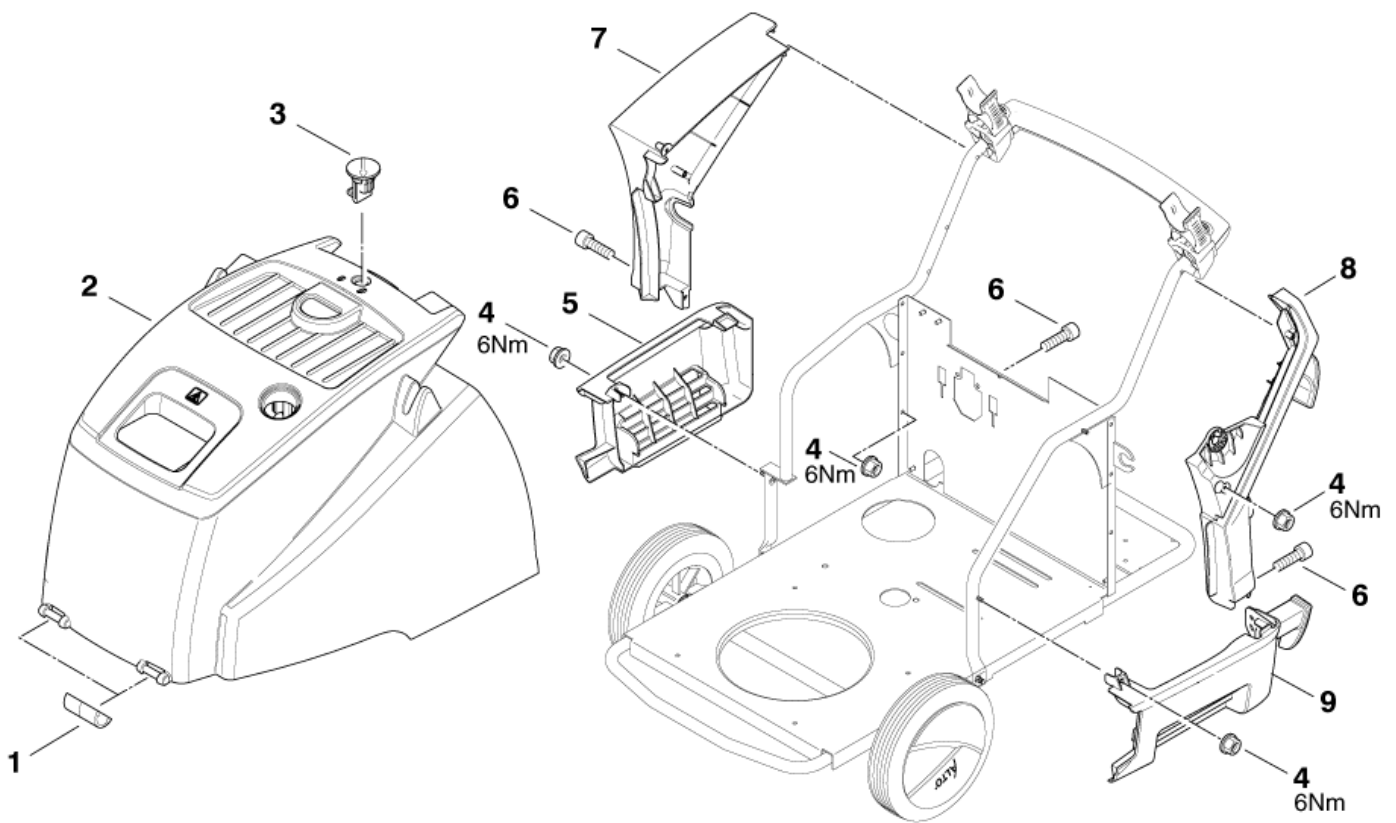

Gehäuse

NEPTUNE 4

01-10-2012

ET-Liste-Nr.
NEPTUNE402

5

Gehäuse

NEPTUNE 4

01-10-2012

ET-Liste-Nr.
NEPTUNE402

6

Pos	Artikelnr.	Me	Beschreibung
1	301000457	2	Sicherungsclip
2	301002500	1	Haube Neptune 4 blau
3	301001261	1	Sicherungsbolzen Ø29x35
4	12496	5	Sechskantmutter M6
5	301001215	1	Verkleidung unten rechts Neptune 3 PP
6	3913	3	Zylinderschraube M6x12
7	301001188	1	Verkleidung rechts NEPTUNE 3 schwarz PP
8	301001187	1	Verkleidung links NEPTUNE 3 schwarz PP
9	301001214	1	Verkleidung unten links Neptune 3 PP