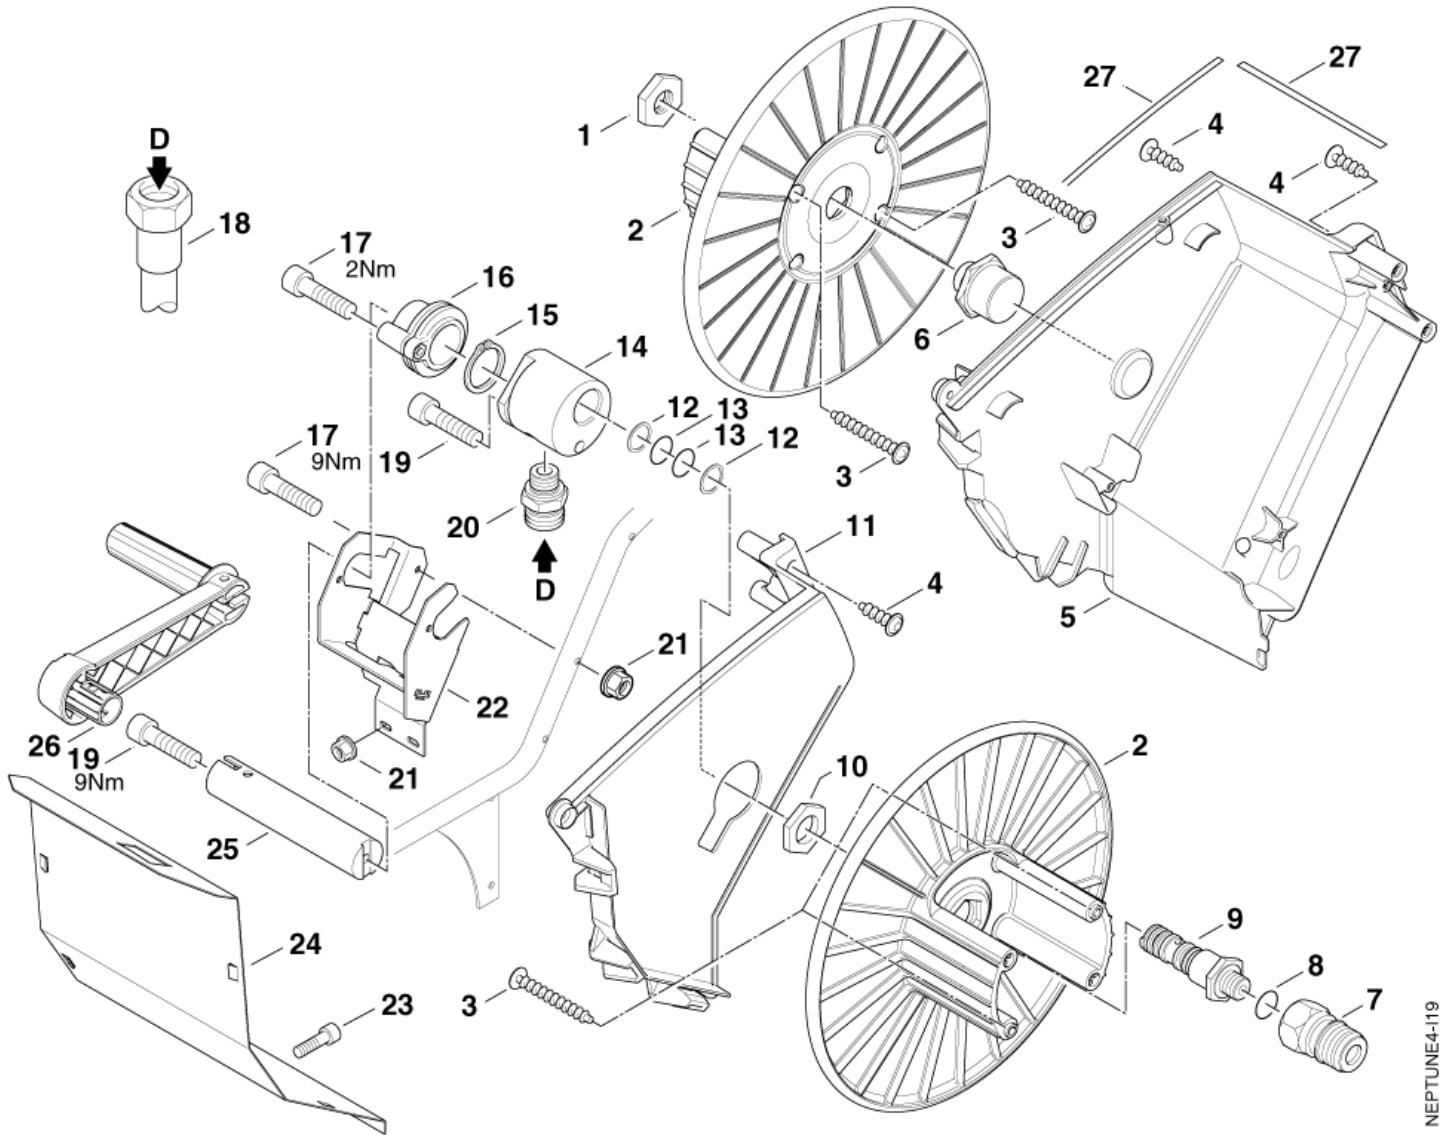

Schlauchtrommel

NEPTUNE 4

01-10-2012

ET-Liste-Nr.
NEPTUNE419

43

Schlauchtrommel

NEPTUNE 4

01-10-2012

ET-Liste-Nr.
NEPTUNE419

44

Pos	Artikelnr.	Me	Beschreibung	
1	909100145	1	Mutter 6kt/G 3/8"x6	X-models
2	301000775	2	Schlauchtrommel-hälfte	X-models
3	909100153	4	Schraube 6x40	X-models
4	1814614	5	Schraube 5x18	X-models
5	301001189	1	Abdeckung links	X-models
6	301001266	1	Lager Rechts G3/8"/SW30	X-models
7	1600493	1	Nippel 3/8", Schnellkupp lung	X-models
8	1801075	1	Dichtring Ø23,8xØ17,2x2	X-models
9	301000976	1	Hohlschraube G3/8"	X-models
10	62696	1	Sechskantmutter M24x1,5x 6	X-models
11	301001190	1	ABDECKUNG SHL-TROMMEL PP	X-models
12	63792	2	Stützring Ø16,26x2,18	X-models
13	19620	2	O-Ring Ø15,54x2,62	X-models
14	301000624	1	Druckanschluss Ø45x41,7	X-models
15	32524	1	Sicherungsring 20x1,2	X-models
16	301000849	1	Lager Links Vorm. Ø50x 33	X-models
17	5945	2	Zylinderschraube M6x30	X-models
18	301000855	1	HD-Schlauch Ø8x650	X-models
19	9570	2	Zylinderschraube M6x40	X-models
20	54590	1	Verschraubung XGE12L/1/4 NPT	X-models
21	12496	3	Sechskantmutter M6	X-models
22	301001257	1	Halter	X-models
23	3913	1	Zylinderschraube M6x12	X-models
24	301001254	1	Blech 1x287x199x185 gewölbt St	X-models
25	301001263	1	Adapter Ø28x140	X-models
26	301000733	1	Kurbel 190x175x45	X-models
27	301001811	2	Dichtung 500x7x2	X-models