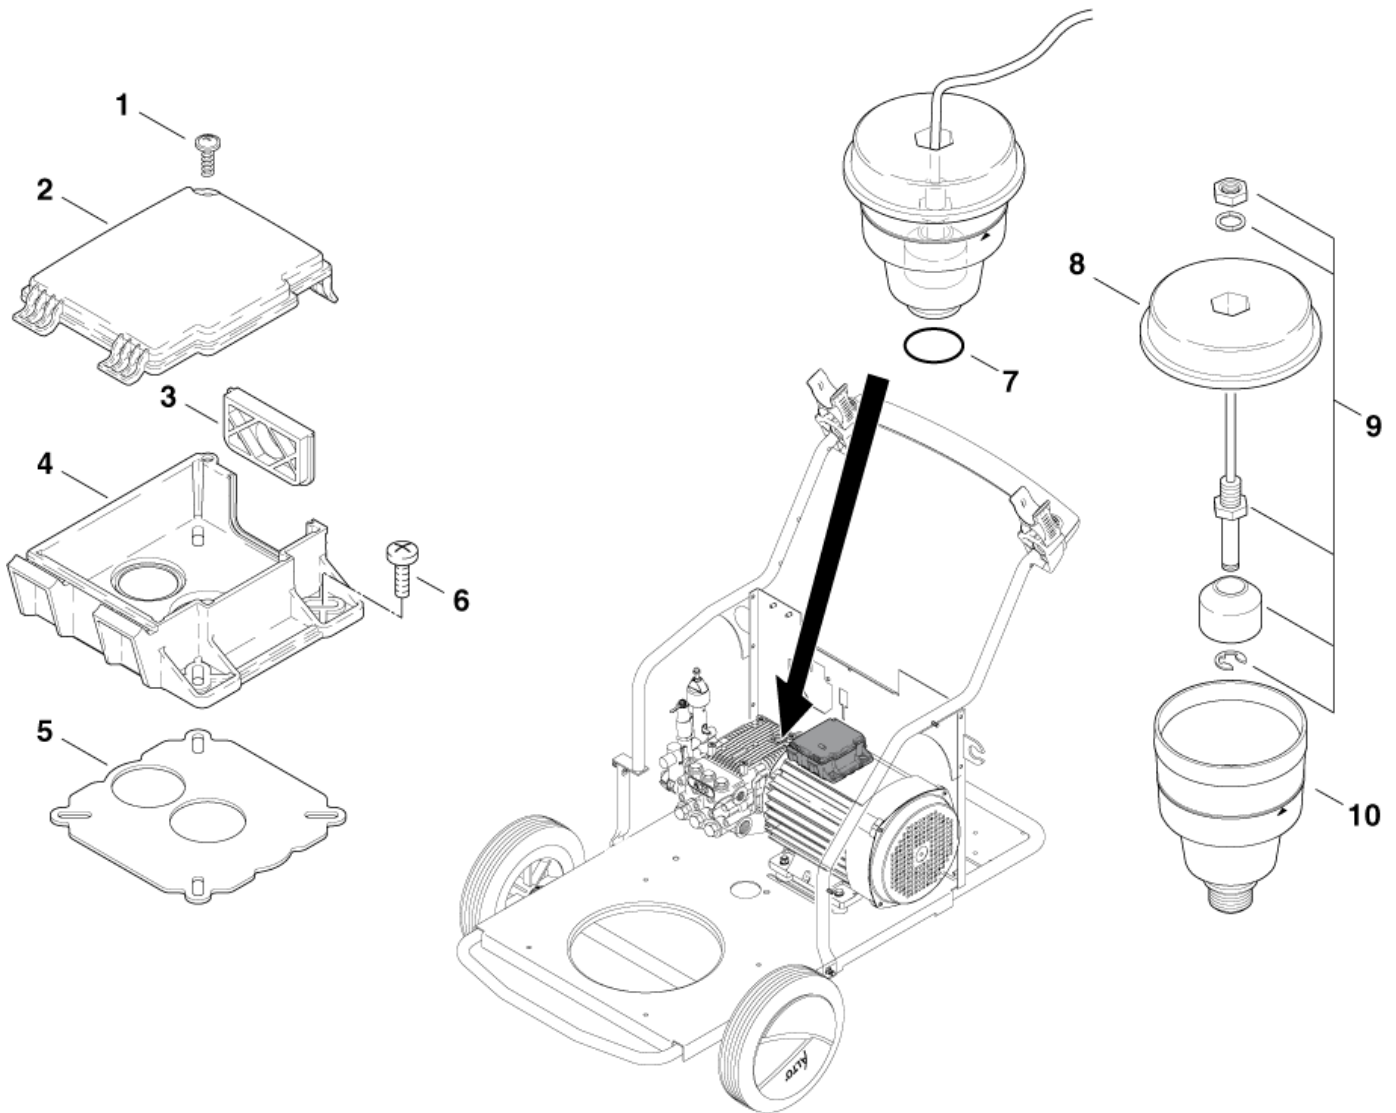

Schaltkasten (Motor)

NEPTUNE 4

01-10-2012

ET-Liste-Nr.
NEPTUNE405

13

Schaltkasten (Motor)

NEPTUNE 4

01-10-2012

ET-Liste-Nr.
NEPTUNE405

14

Pos	Artikelnr.	Me	Beschreibung
-		1	NOTE COMMENT Pump oil SAE 15W 40, 1,0 l
1	10028	1	CW Ejotschraube KA50x14 WN1411 v erz
2	301000782	1	Deckel Klemmk. 128,2x11 2,5
3	17106	1	Einsatz 29x52
4	301000781	1	Klemmkasten
5	301000845	1	Dichtung Form 100x100x1
6	32535	4	Zylinderschraube M5x16
7	19690	1	O-Ring Ø19x1,8
8	301000615	1	Deckel Ø70x15,5
9	301001196	1	Schwimmerschalter 10VA
10	301000614	1	Ölbehälter Ø66,8x84